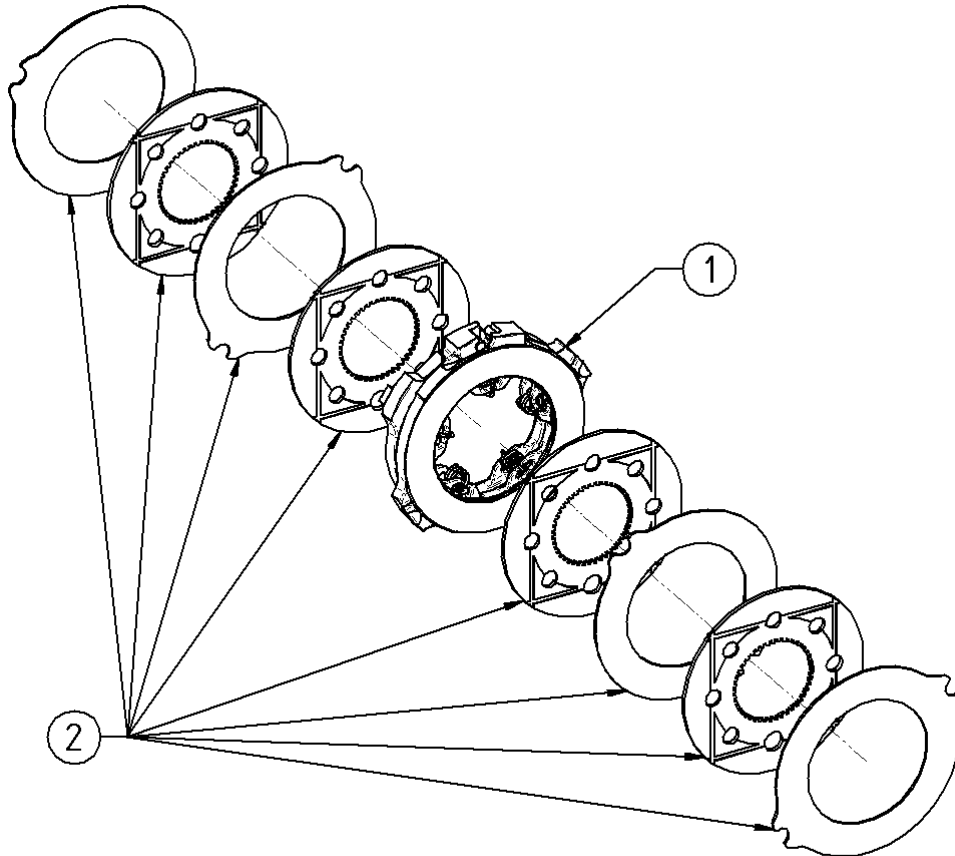

Pos. Nr.	Katalog Nr.	Bezeichnung
0	13285	Vollscheiben-Bremse - 8,75 - Ns-DrKeil - multisrv
1	S1-13285-T1-101103	Betaetigungsscheibe kpl.
2	S2-13285-ETS2-13285	Lamellensatz