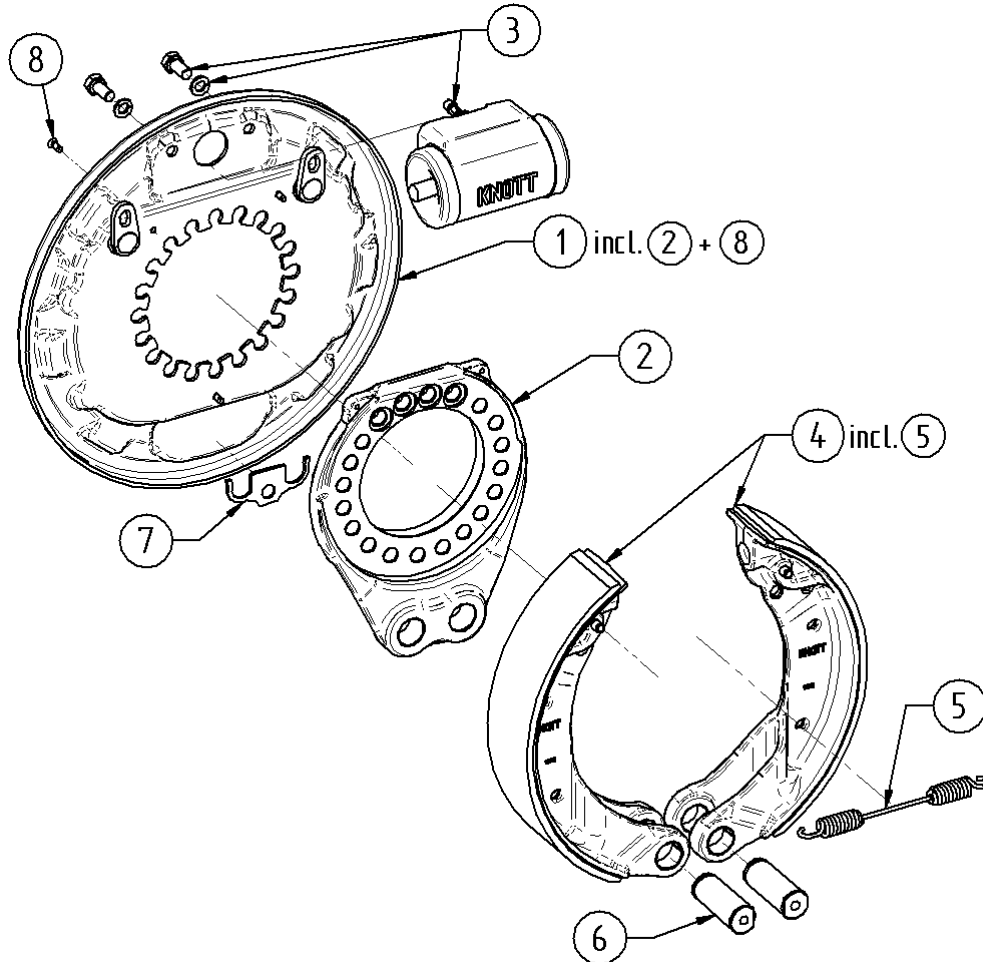

14155

Simplex

400x80

auto Nachstell

Pos. Nr.	Katalog Nr.	Bezeichnung
0	14155	Trommel-Bremse - 400x80 - Hydr-MOL - Simplex - autoNstlg
1	S1-14155-T1-14157	Bremstraeger vollst.
2	S2-14155-T1-26978	Bremstraeger
3	S3-14155-ETS3-14155	Radzylindersatz
4	S4-14155-ETS4-12015	Bremsbackensatz
5	S5-14155-T1-42841	Zugfeder
6	S6-14155-T2-45308	Bolzen
7	S7-14155-T1-44985	Sicherungsblech
8	S8-14155-T3-46146.01	Gewindefurchende Schraube