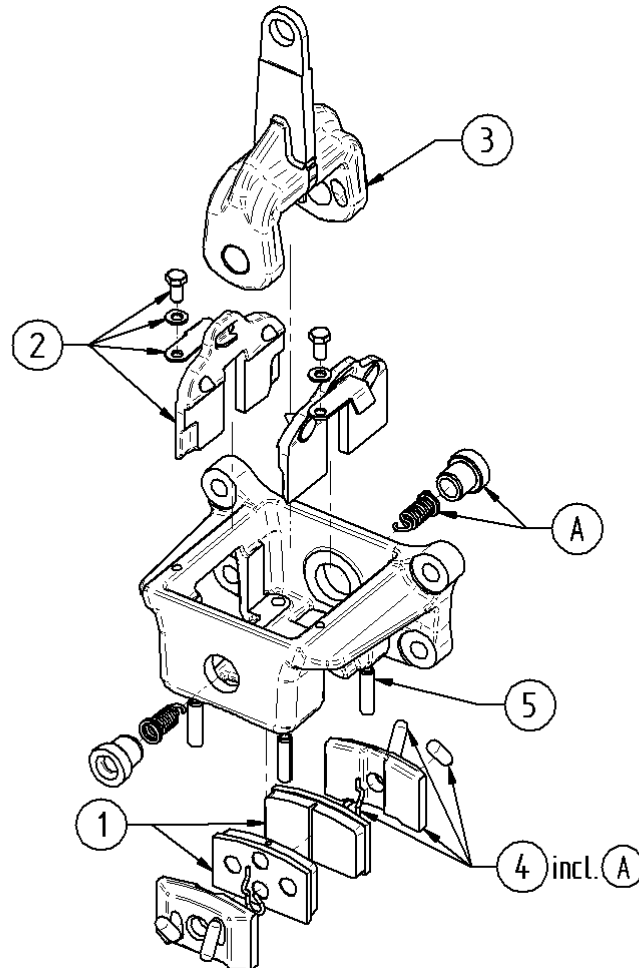

24532.01

Pos. Nr.	Katalog Nr.	Bezeichnung
0	24532.01	Scheiben-Bremse - - Mech - Festsatl
1	S1-24532.01-ETS1-24532.01	Belagsatz
2	S2-24532.01-ETS2-24532.01	Sperrplattensatz
3	S3-24532.01-T1-23911	Betaetigungshebel kpl.
4	S4-24532.01-ETS4-24532.01	Druckplattensatz
5	S5-24532.01-T4-D1481.007	Spannhuelse