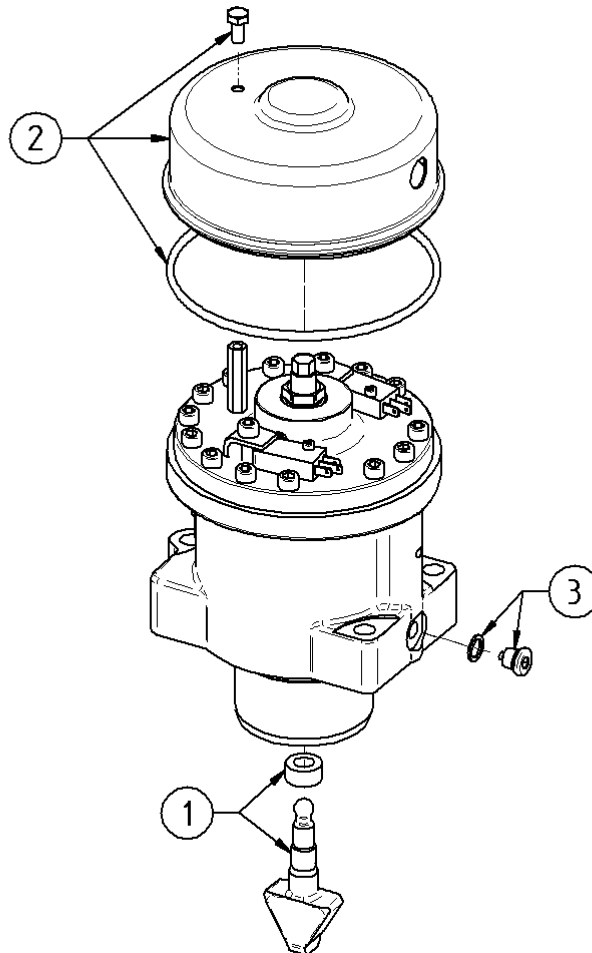

100459.01

ø85

Pos. Nr.	Katalog Nr.	Bezeichnung
0	100459.01	Federspeicher-Zylinder - ø85 - FedSp-MOI
1	S1-100459.01-ETS1-100459.01	Reparatursatz
2	S2-100459.01-ETS2-100459.01	Zubehörsatz
3	S3-100459.01-ETS3-100459.01	Reparatursatz