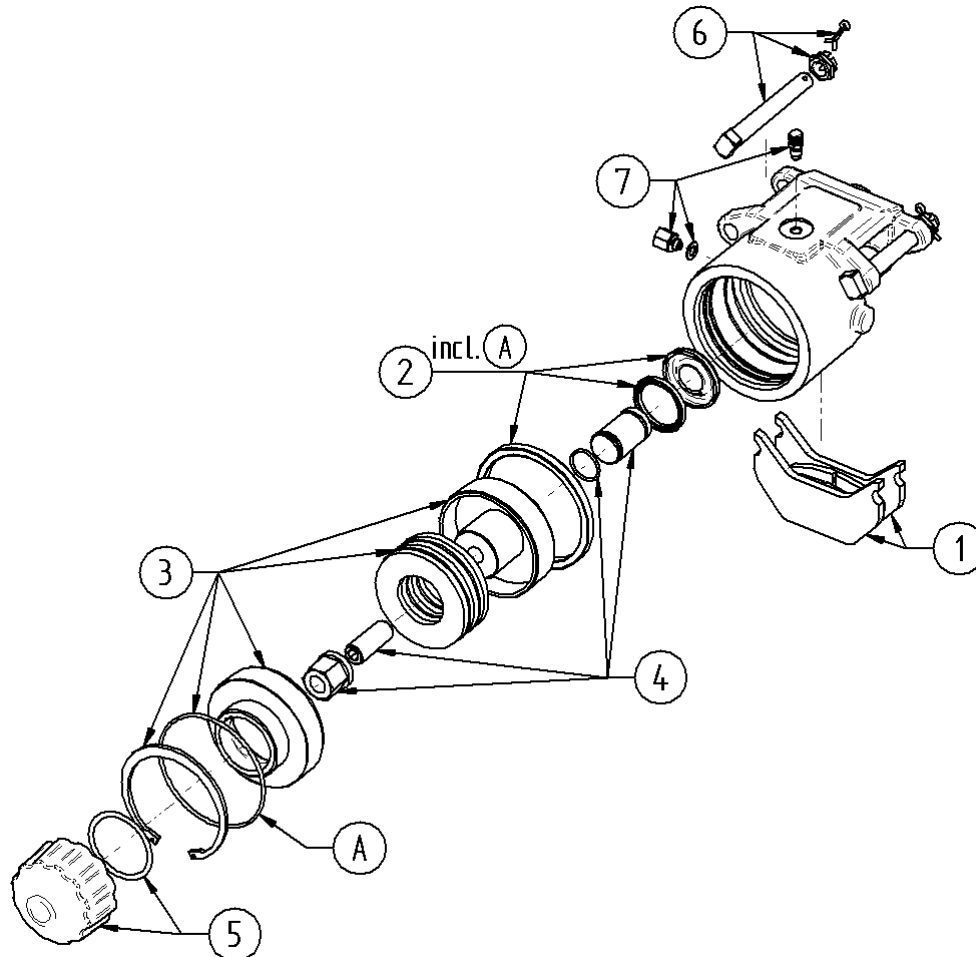

14399

Gleitsattel

110

Pos. Nr.	Katalog Nr.	Bezeichnung
0	14399	Scheiben-Bremse - 110 - FedSp-MOI - Gleitssatl
1	S1-14399-E-34835.18	Belagsatz
2	S2-14399-E-34837.12	Dichtsatz
3	S3-14399-E-46261.59	Reparatursatz
4	S4-14399-E-46261.70	Reparatursatz
5	S5-14399-E-34836.71	Zubehoersatz
6	S6-14399-E-34836.82	Zubehoersatz
7	S7-14399-E-46261.67	Reparatursatz