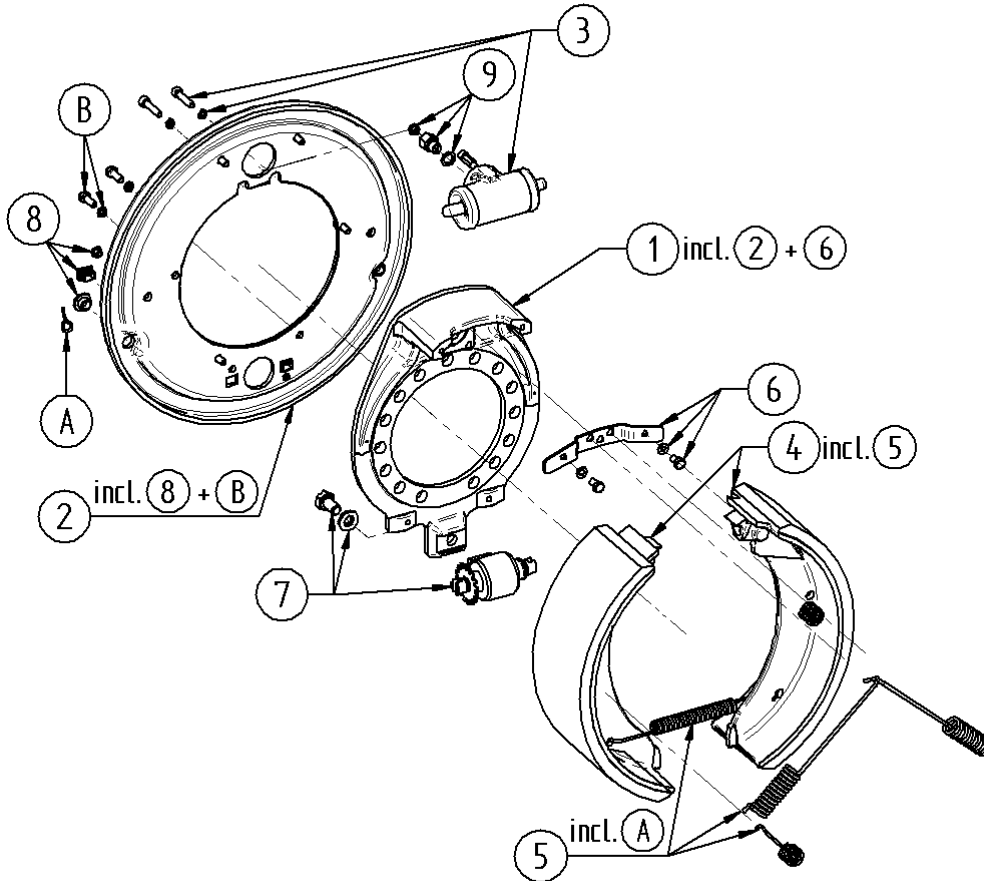

12710

Servo

400x120

man Nachstell

Pos. Nr.	Katalog Nr.	Bezeichnung
0	12710	Trommel-Bremse - 400x120 - Hydr-MOL - Servo - manNstlg
1	S1-12710-T1-102431	Bremstraeger kpl.
2	S2-12710-E-104601.011	Zubehoersatz
3	S3-12710-E-103233.040	Radzylindersatz
4	S4-12710-E-103231.073	Bremsbackensatz
5	S5-12710-E-103232.040	Federsatz
6	S6-12710-E-104585.005	Niederhaltersatz
7	S7-12710-E-103234.021	Nachstellung-Satz
8	S8-12710-E-104586.001	Verschlusssatz
9	S9-12710-E-104587.006	Reparatursatz