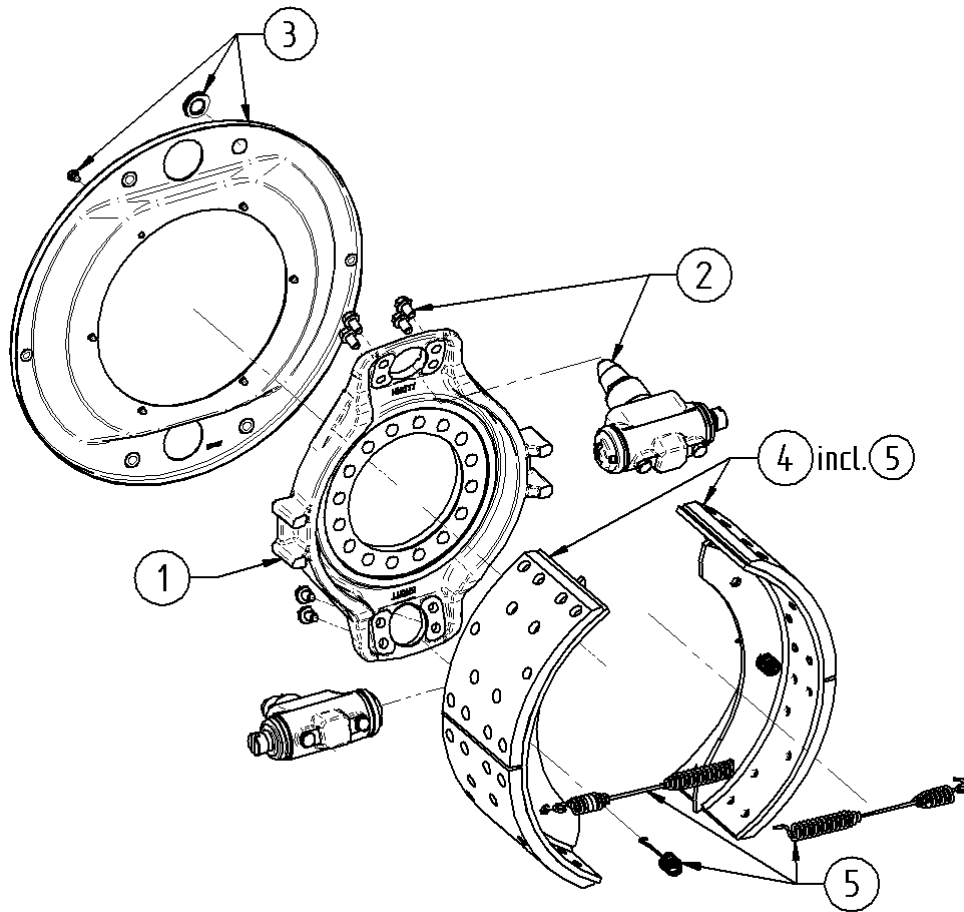

100697.01

Duplex

410x180

auto Nachstell

Pos. Nr.	Katalog Nr.	Bezeichnung
0	100697.01	Trommel-Bremse - 410x180 - Keil - Duplex - autoNstlg
1	S1-100697.01-T1-13949	Bremstraeger
2	S2-100697.01-E-104674.003	Spreizkeilboxsatz
3	S3-100697.01-E-104601.009	Zubehoersatz
4	S4-100697.01-E-103231.057	Bremsbackensatz
5	S5-100697.01-E-103232.036	Federsatz