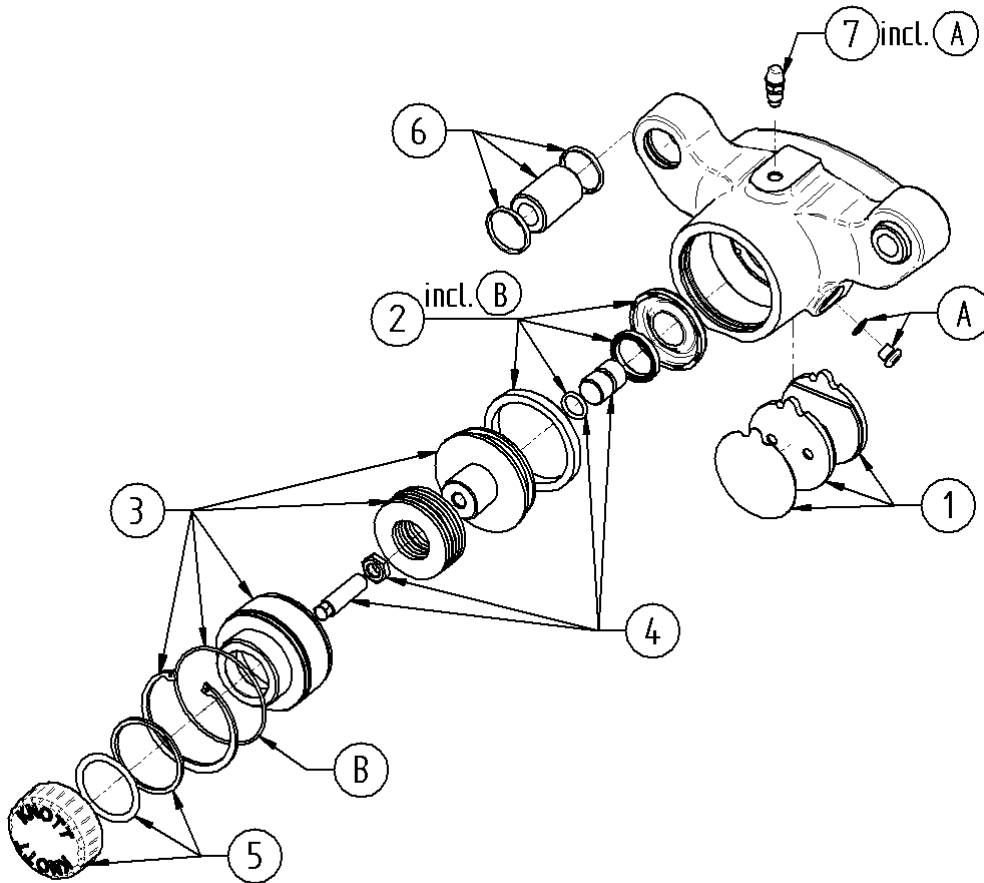

102371.02

Gleitsattel

75

Pos. Nr.	Katalog Nr.	Bezeichnung
0	102371.02	Scheiben-Bremse - 75 - FedSp-MOI - Gleitssatl
1	S1-102371.02-ETS1-102371.01	Belagsatz
2	S2-102371.02-ETS2-102371.01	Dichtsatz
3	S3-102371.02-ETS3-100921	Reparatursatz
4	S4-102371.02-ETS4-100921	Reparatursatz
5	S5-102371.02-ETS5-102371.01	Zubehörsatz
6	S6-102371.02-ETS6-100921	Reparatursatz
7	S7-102371.02-ETS7-102371.01	Reparatursatz