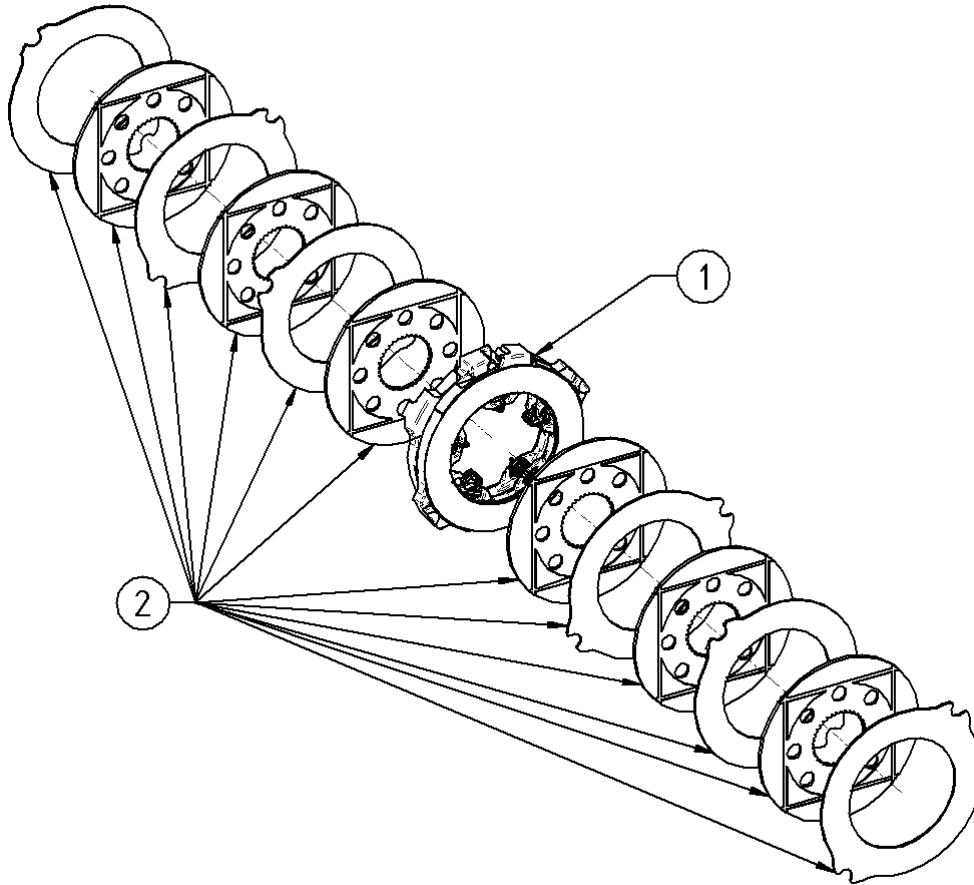

Pos. Nr.	Katalog Nr.	Bezeichnung
0	13089	Vollscheiben-Bremse - 8,75 - Ns-DrKeil - multisrv
1	S1-13089-T1-13094	Betaetigungsscheibe kpl.
2	S2-13089-ETS2-13089	Lamellensatz