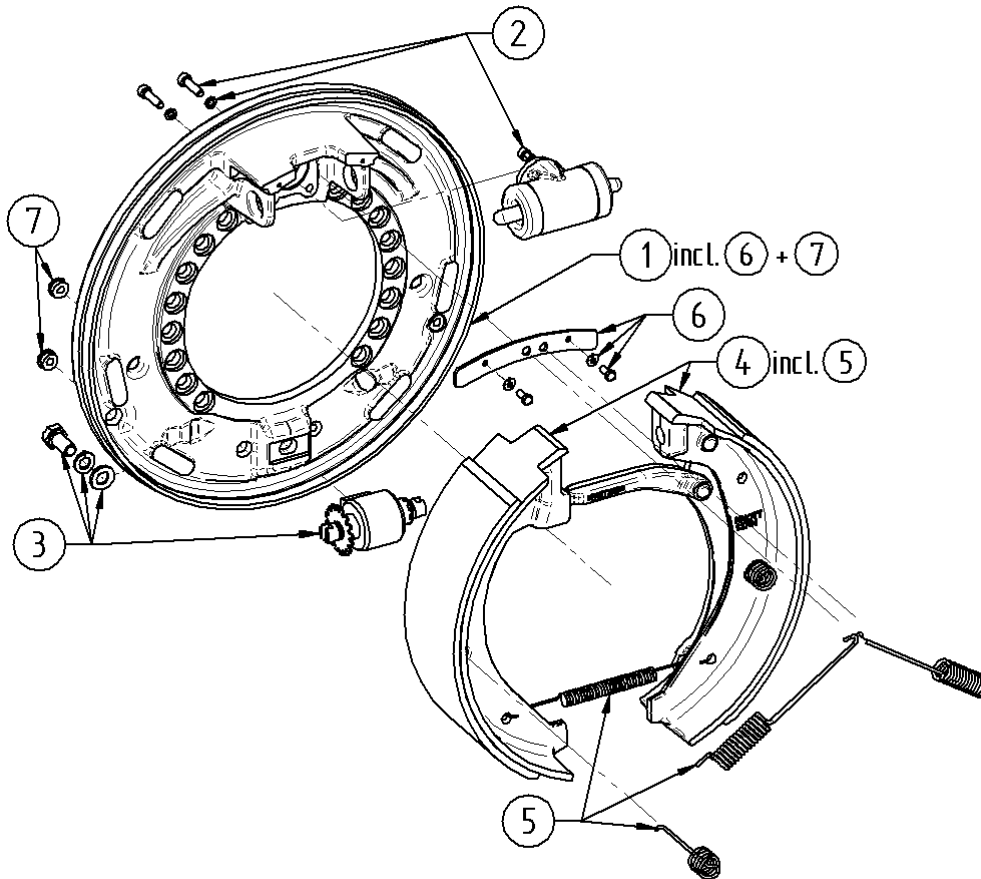

Pos. Nr.	Katalog Nr.	Bezeichnung
0	0136.01	Trommel-Bremse - 432x102 - Hydr-MOL - Srvo-Fst - manNstlg
1	S1-0136.01-T1-12881.01	Bremstraeger kpl.
2	S2-0136.01-E-103233.044	Radzylindersatz
3	S3-0136.01-ETS3-0136.01	Nachstellsatz
4	S4-0136.01-ETS4-0136.01	Bremsbackensatz
5	S5-0136.01-E-100613	Federnsatz
6	S6-0136.01-E-104585.002	Niederhaltersatz
7	S7-0136.01-T4-44645	Verschlussstopfen