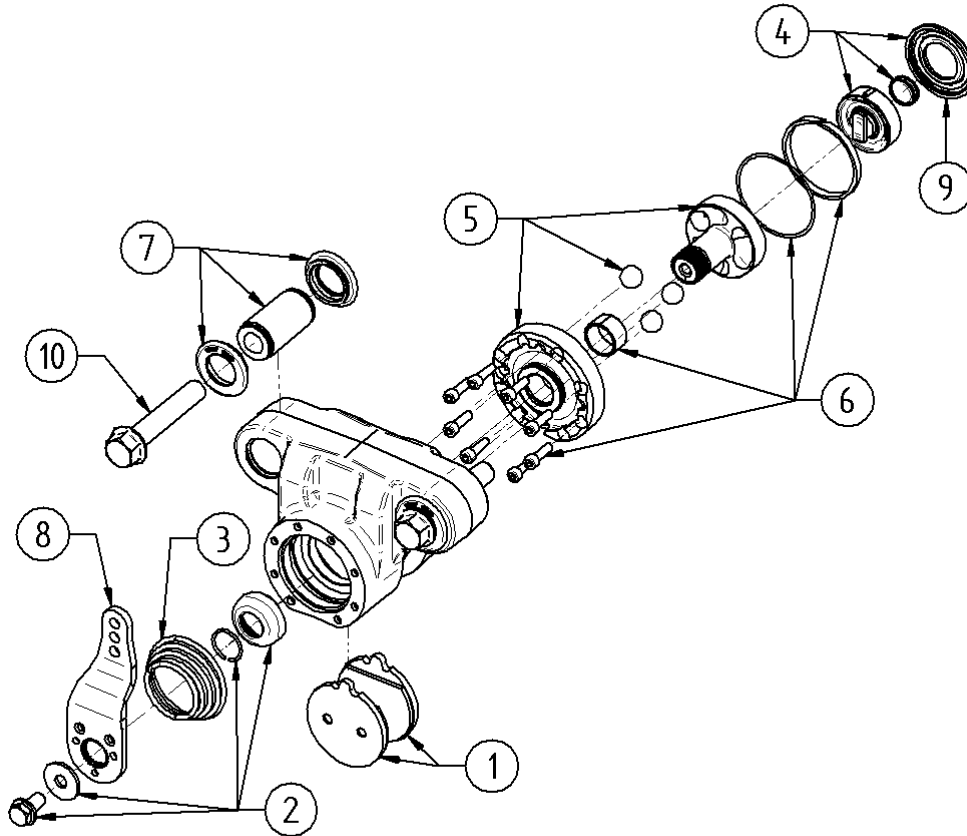

Pos. Nr.	Katalog Nr.	Bezeichnung
0	104270.02	Scheiben-Bremse - 45 - Mech - Gleitsatl
1	S1-104270.02-E-34835.69	Belagsatz
2	S2-104270.02-E-47063.16	Reparatursatz
3	S3-104270.02-T1-101647.02	Schenkelfeder
4	S4-104270.02-E-47063.20	Reparatursatz
5	S5-104270.02-E-47063.24	Reparatursatz
6	S6-104270.02-E-47063.19	Reparatursatz
7	S7-104270.02-E-47063.21	Reparatursatz
8	S8-104270.02-T1-103839	Bremshebel
9	S9-104270.02-T1-103297.01	Staubschutzkappe
10	S10-104270.02-E-34836.67	Zubehoersatz