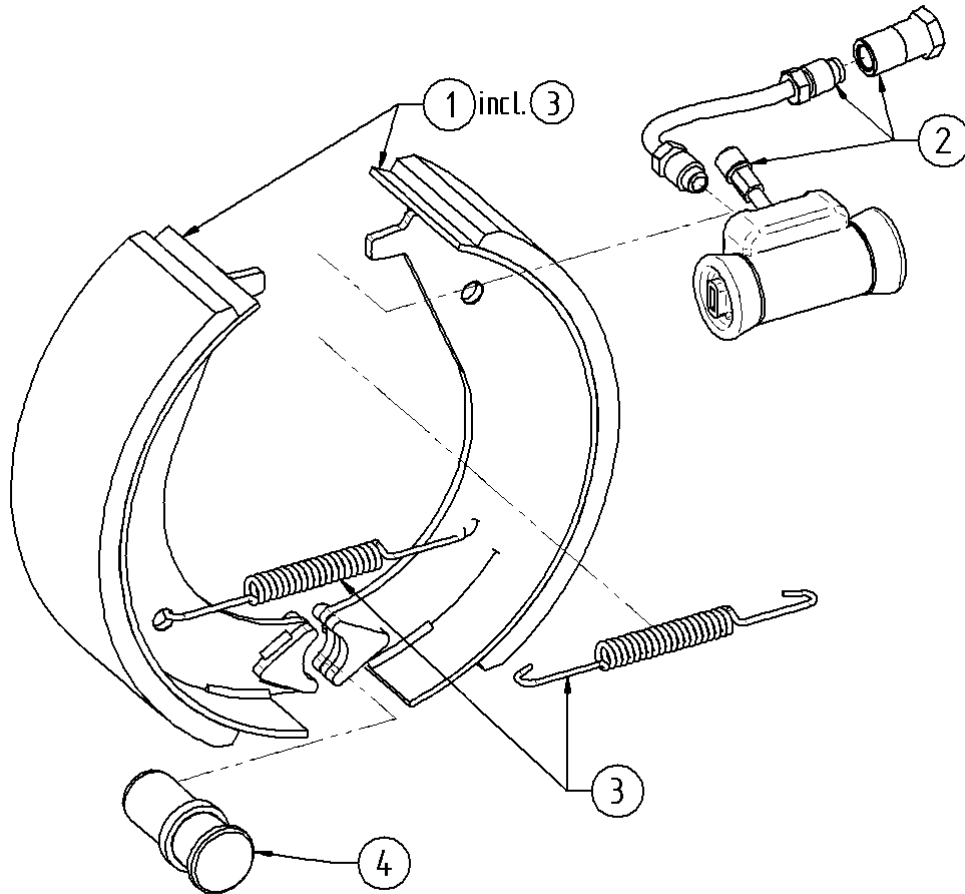

24311-1

Simplex

256x70

ohne Nachstellung

Pos. Nr.	Katalog Nr.	Bezeichnung
0	24311-1	Trommel-Bremse - 256x70 - Hydr-Bfl - Simplex - ohneNstlg
1	S1-24311-1-ETS1-24311-1	Bremsbackensatz
2	S2-24311-1-ETS2-24311-1	Radzylindersatz
3	S3-24311-1-T2-42952	Zugfeder
4	S4-24311-1-T1-43330	Ankerbolzen