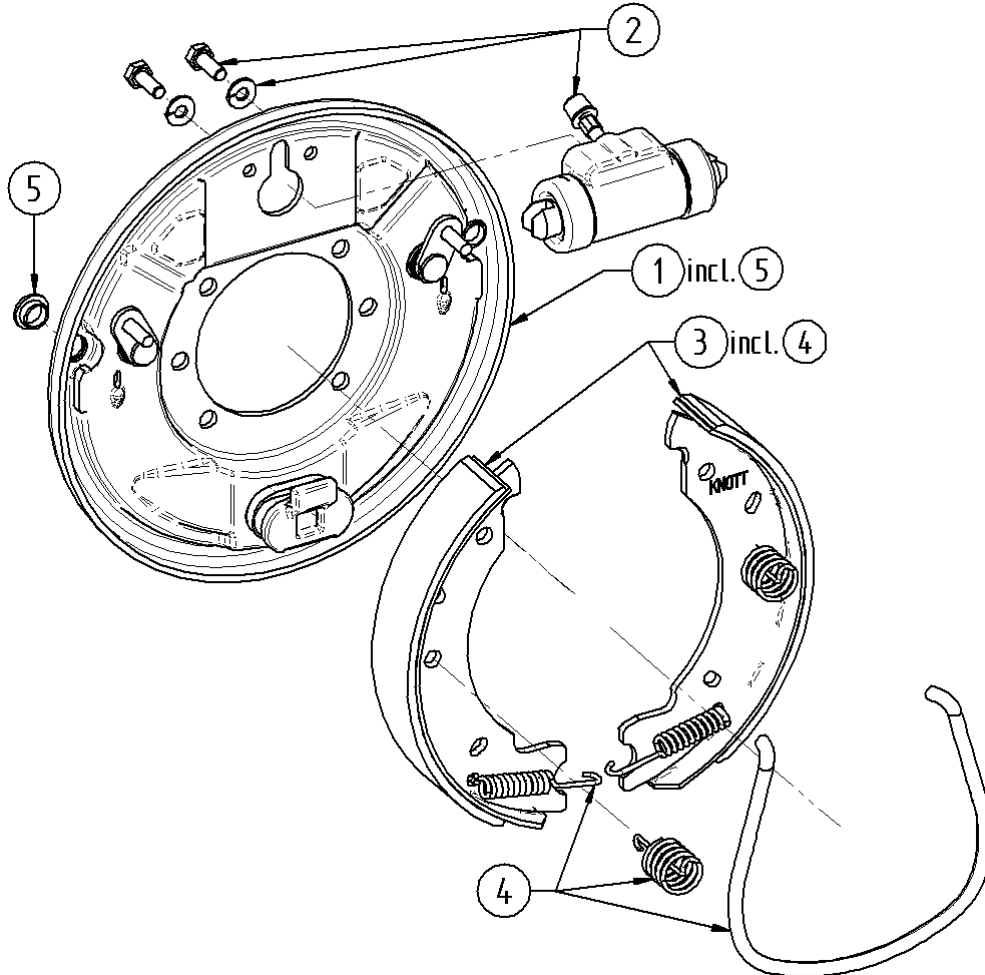

25995

Simplex

200x30

auto Nachstell

Pos. Nr.	Katalog Nr.	Bezeichnung
0	25995	Trommel-Bremse - 200x30 - Hydr-Bfl - Simplex - autoNstlg
1	S1-25995-T1-26000	Bremsteller kpl.
2	S2-25995-E-103233.015	Radzylindersatz
3	S3-25995-E-103231.093	Bremsbackensatz
4	S4-25995-E-103232.049	Federsatz
5	S5-25995-T2-44569.03	Verschlussdeckel