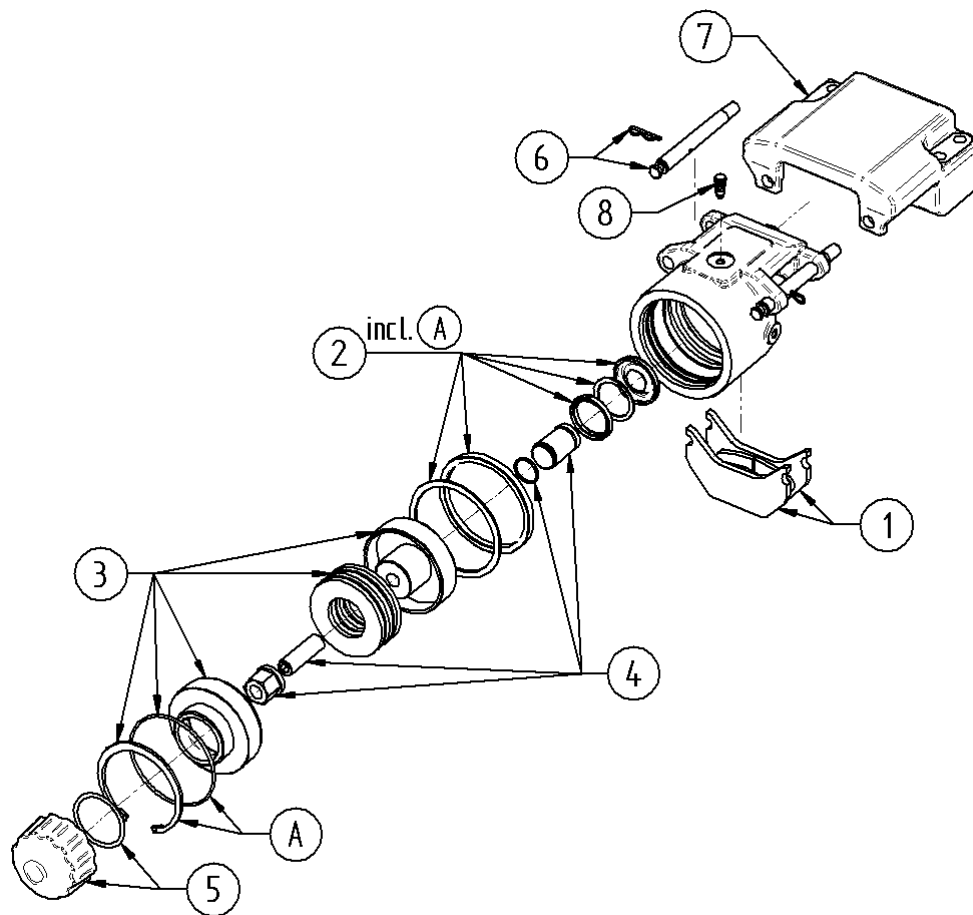

100840

Gleitsattel

110

Pos. Nr.	Katalog Nr.	Bezeichnung
0	100840	Scheiben-Bremse - 110 - FedSp-BFL - Gleitssatl
1	S1-100840-T2-37127.04	Scheibenbremsbelagtraeger kpl.
2	S2-100840-E-34837.31	Dichtsatz
3	S3-100840-E-46261.59	Reparatursatz
4	S4-100840-E-46261.34	Reparatursatz
5	S5-100840-E-34836.71	Zubehoersatz
6	S6-100840-E-46261.33	Reparatursatz
7	S7-100840-T1-100800	Bremstraeger
8	S8-100840-T1-44337.01	Entlueftventil kpl.