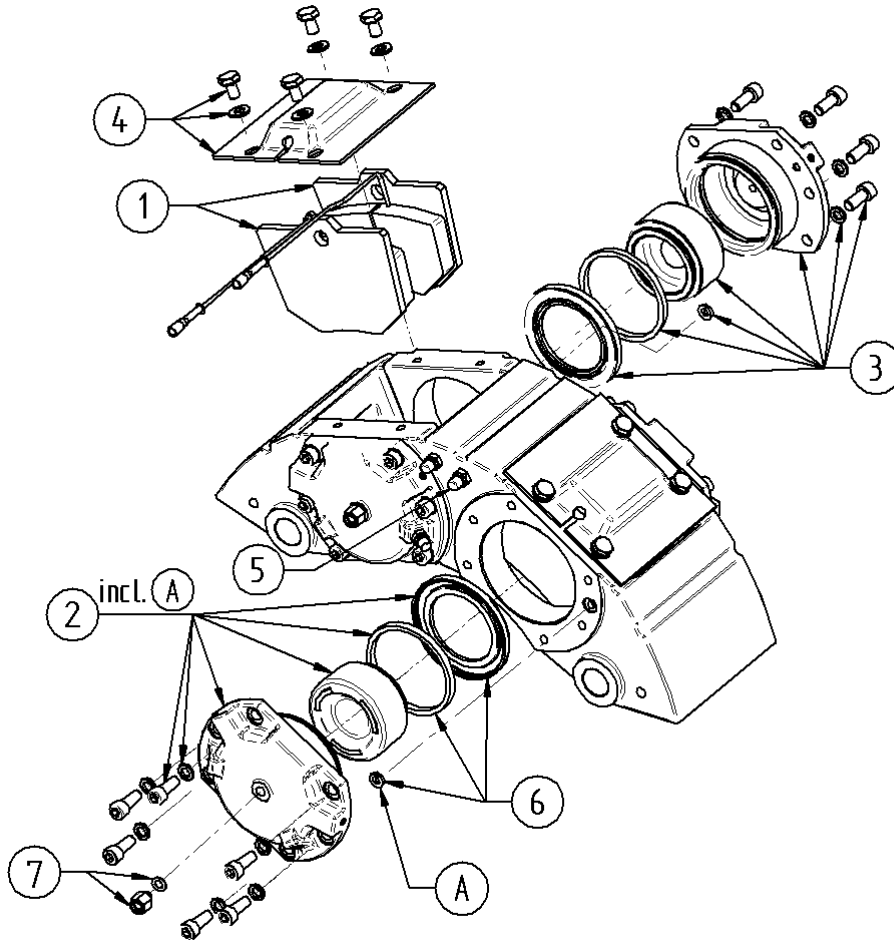

Pos. Nr.	Katalog Nr.	Bezeichnung
0	0197	Scheiben-Bremse - 4x85 - Hydr-MOL - Festsatl
1	S1-0197-E-34835.78	Belagsatz
2	S2-0197-ETS2-0197	Reparatursatz
3	S3-0197-ETS3-0197	Reparatursatz
4	S4-0197-E-101776	Zubehoersatz
5	S5-0197-T2-45554.02	Entluefterventil kpl.
6	S6-0197-E-34837.52	Dichtsatz
7	S7-0197-ETS7-0196.01	Reparatursatz