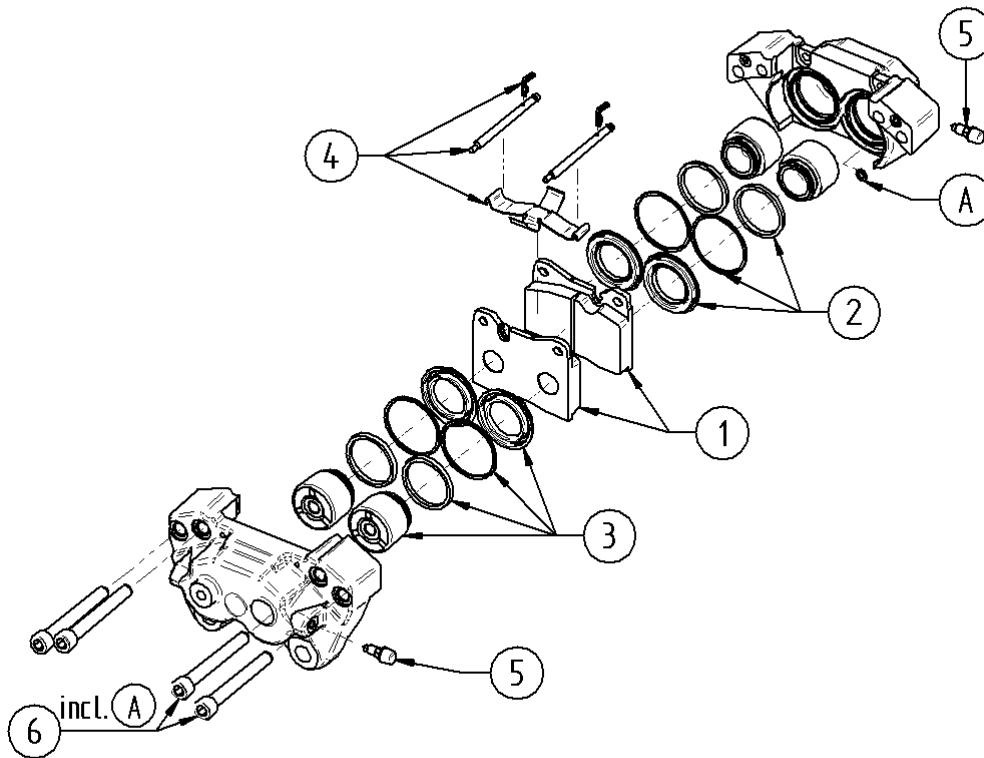

Pos. Nr.	Katalog Nr.	Bezeichnung
0	14158.02	Scheiben-Bremse - 4x40 - Hydr-MOL - Festsatl
1	S1-14158.02-E-34835.19	Belagsatz
2	S2-14158.02-E-34837.04	Dichtsatz
3	S3-14158.02-E-46261.12	Reparatursatz
4	S4-14158.02-E-34836.05	Zubehoersatz
5	S5-14158.02-T2-45355.02	Entluefterventil kpl.
6	S6-14158.02-E-46261.57	Reparatursatz