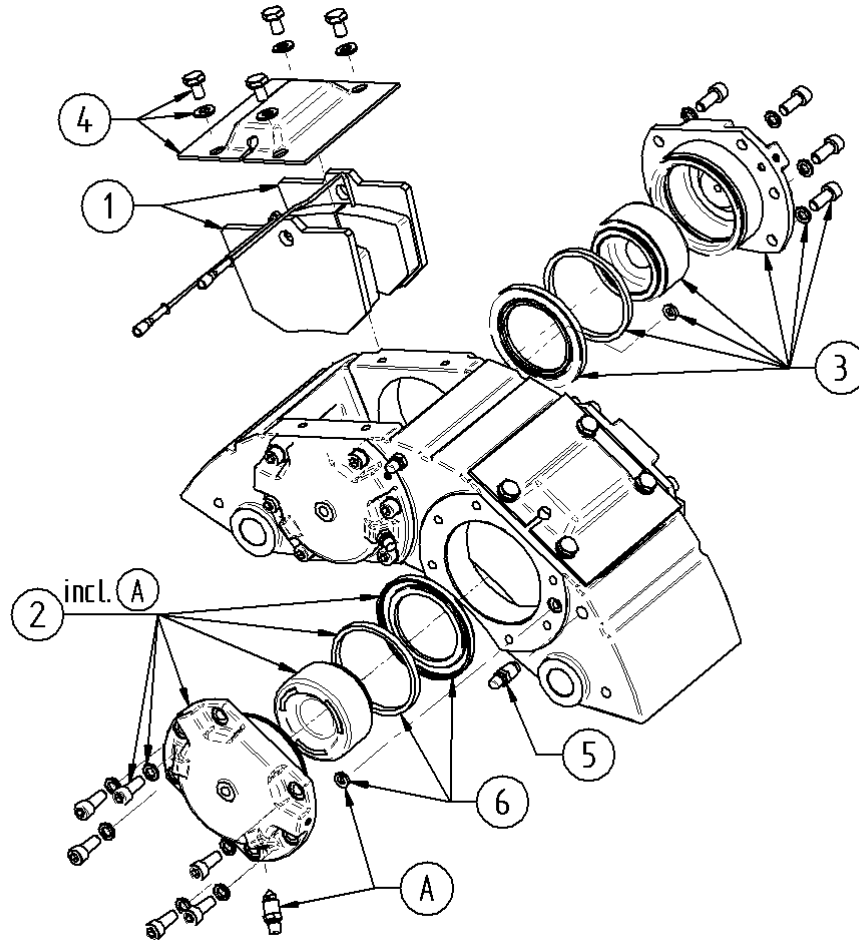

100728.02

Festsattel

4x85

Pos. Nr.	Katalog Nr.	Bezeichnung
0	100728.02	Scheiben-Bremse - 4x85 - Hydr-Bfl - Festsatl
1	S1-100728.02-E-34835.78	Belagsatz
2	S2-100728.02-ETS2-049.02	Reparatursatz
3	S3-100728.02-ETS3-049.02	Reparatursatz
4	S4-100728.02-E-101776	Zubehoersatz
5	S5-100728.02-T2-45554.02	Entlueftventil kpl.
6	S6-100728.02-E-34837.33	Dichtsatz