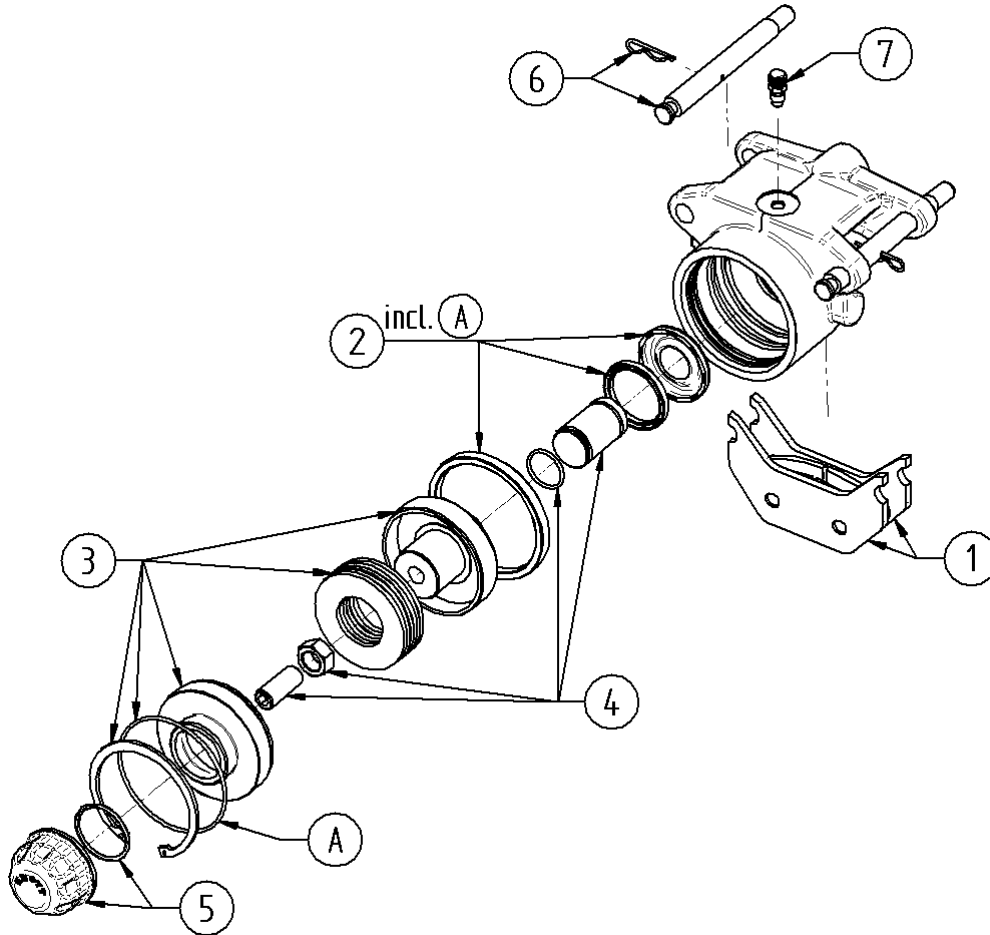

14245

Gleitsattel

90

Pos. Nr.	Katalog Nr.	Bezeichnung
0	14245	Scheiben-Bremse - 90 - FedSp-MOI - Gleitssatl
1	S1-14245-E-34835.16	Belagsatz
2	S2-14245-E-34837.10	Dichtsatz
3	S3-14245-E-46261.61	Reparatursatz
5	S5-14245-E-34836.30	Zubehoersatz
6	S6-14245-E-34836.36	Zubehoersatz
7	S7-14245-T1-44337.02	Entluefterventil kpl.