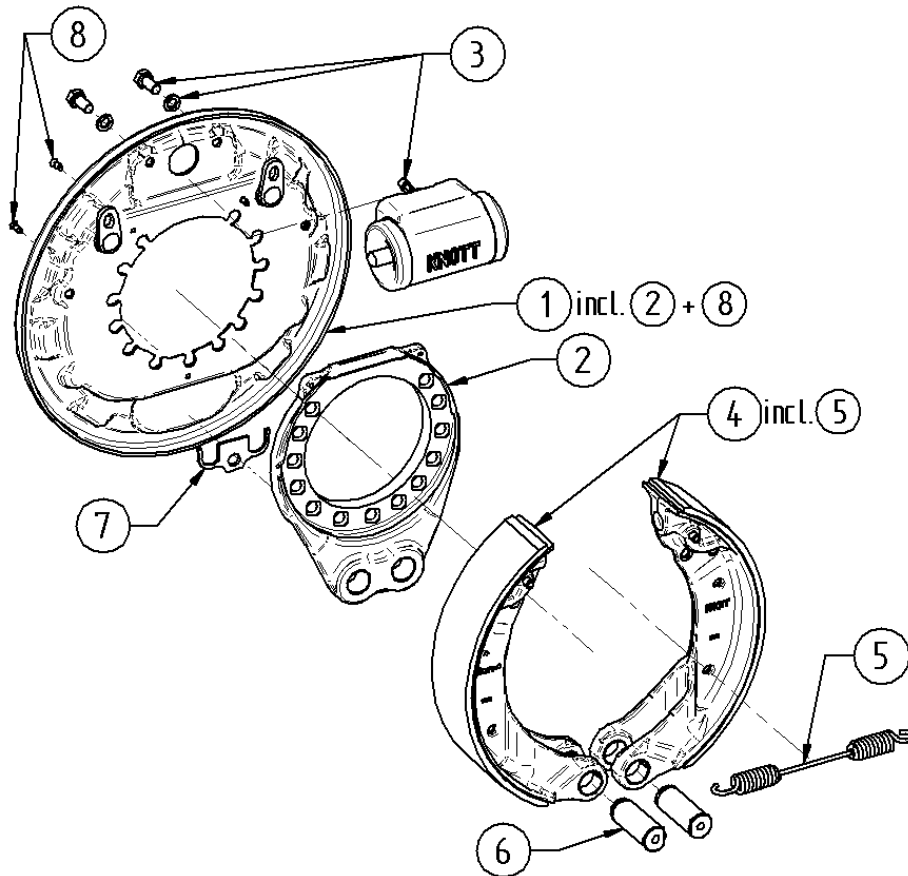

12066.01

Simplex

400x80

auto Nachstell

Pos. Nr.	Katalog Nr.	Bezeichnung
0	12066.01	Trommel-Bremse - 400x80 - Hydr-Bfl - Simplex - autoNstlg
1	S1-12066.01-T1-12935	Bremstraeger vollst.
2	S2-12066.01-T1-25310	Bremstraeger
3	S3-12066.01-ETS3-12068	Radzylindersatz
4	S4-12066.01-ETS4-12015	Bremsbackensatz
5	S5-12066.01-T1-42841	Zugfeder
6	S6-12066.01-T2-45308	Bolzen
7	S7-12066.01-T1-44985	Sicherungsblech
8	S8-12066.01-T3-46146.01	Gewindefurchende Schraube