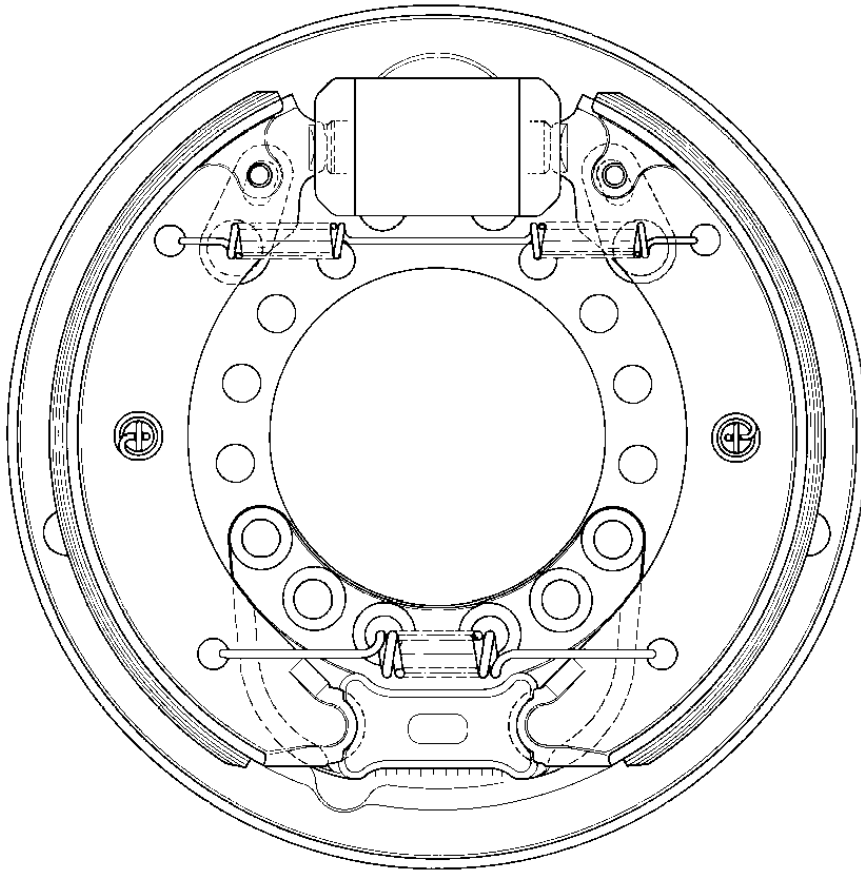

12791

Simplex

325x60

auto Nachstell

Pos. Nr.	Katalog Nr.	Bezeichnung
0	12791	Trommel-Bremse - 325x60 - Hydr-Bfl - Simplex - autoNstlg
1	S1-12791-T1-12158	Bremsteller kpl.
2	S2-12791-ETS2-12791	Radzylindersatz
3	S3-12791-ETS3-12167	Bremsbackensatz
4	S4-12791-ETS4-12167	Federnsatz
5	S5-12791-T2-44559.11	Verschlussstopfen