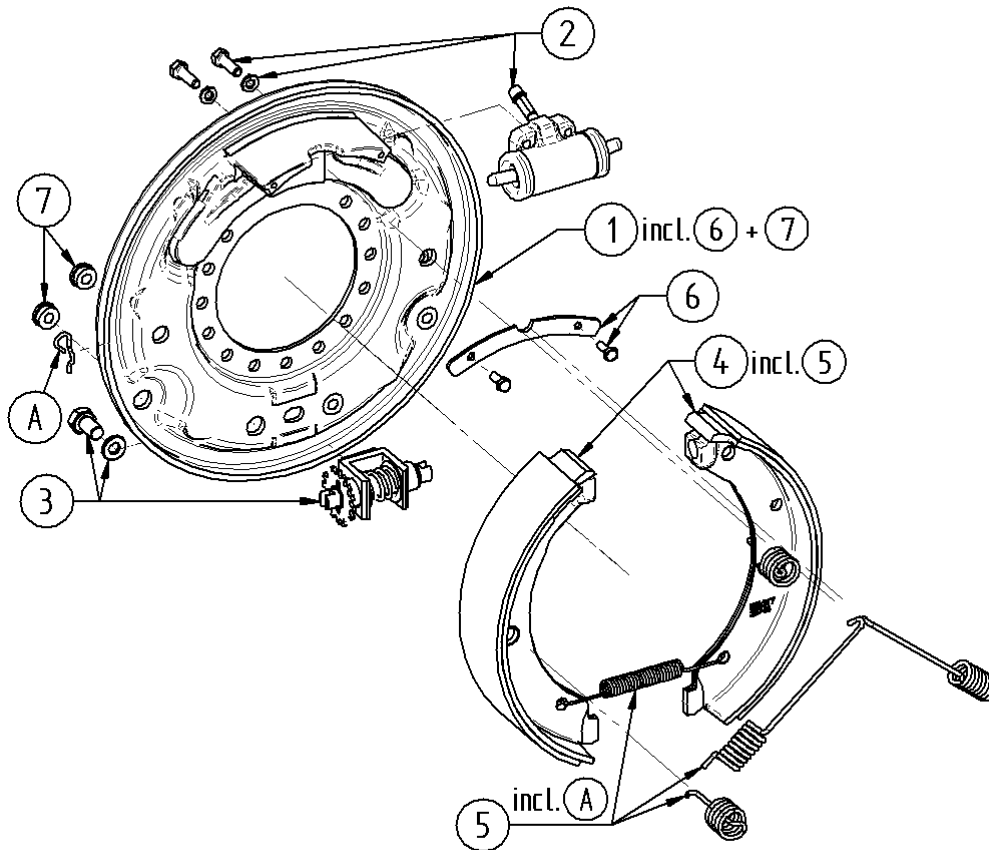

12037

Servo

300x60

man Nachstell

Pos. Nr.	Katalog Nr.	Bezeichnung
0	12037	Trommel-Bremse - 300x60 - Hydr-Bfl - Servo - manNstlg
1	S1-12037-T1-11862	Bremsteller kpl.
2	S2-12037-ETS2-103585	Radzylindersatz
3	S3-12037-ETS3-102782	Nachstellsatz
4	S4-12037-ETS4-12037	Bremsbackensatz
5	S5-12037-ETS5-102782	Federnsatz
6	S6-12037-ETS6-102782	Niederhaltersatz
7	S7-12037-T4-44645	Verschlussstopfen