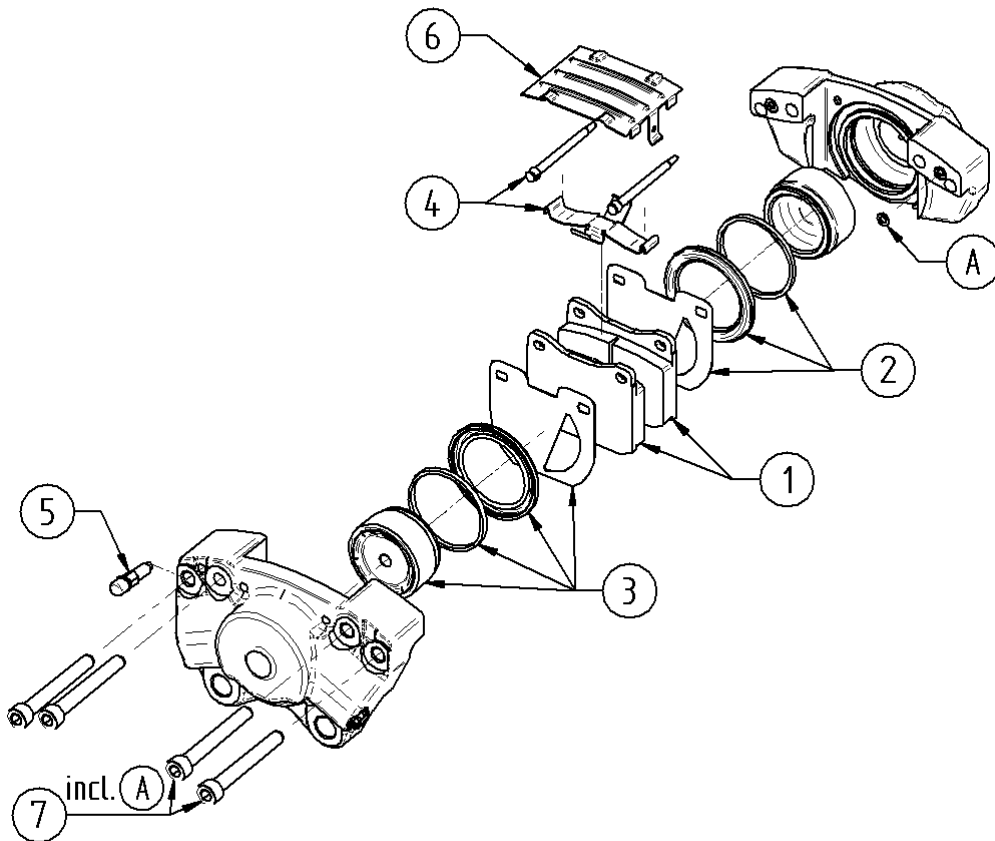

13114.01

Festsattel

2x60

Pos. Nr.	Katalog Nr.	Bezeichnung
0	13114.01	Scheiben-Bremse - 2x60 - Hydr-Bfl - Festsatl
1	S1-13114.01-E-34835.06	Belagsatz
2	S2-13114.01-E-34837.03	Dichtsatz
3	S3-13114.01-E-46261.04	Reparatursatz
4	S4-13114.01-E-34836.01	Zubehoersatz
5	S5-13114.01-T1-44127.01	Entluefterventil kpl.
6	S6-13114.01-T1-34851	Abdeckblech
7	S7-13114.01-E-46261.36	Reparatursatz