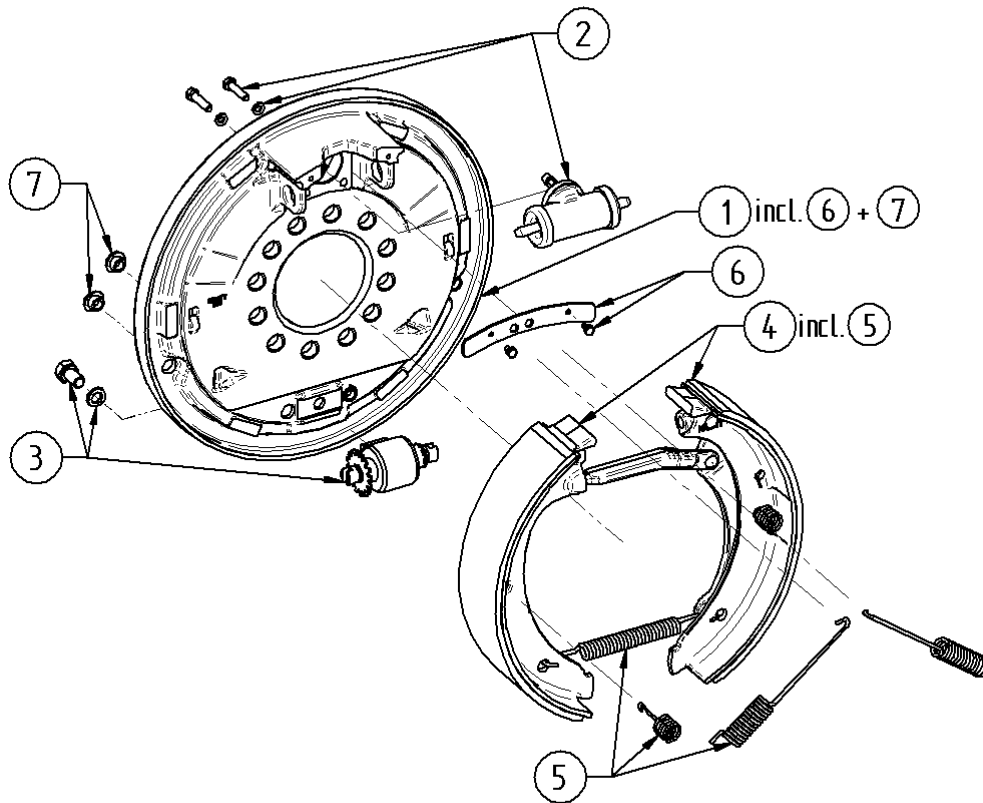

13293.02

Servo mit Feststellung

400x80

man Nachstell

Pos. Nr.	Katalog Nr.	Bezeichnung
0	13293.02	Trommel-Bremse - 400x80 - Hydr-Bfl - Srvo-Fst - manNstlg
1	S1-13293.02-T1-13287.02	Bremstraeger kpl.
2	S2-13293.02-ETS2-13293.01	Radzylindersatz
3	S3-13293.02-E-103234.008	Nachstellung-Satz
4	S4-13293.02-ETS4-13293.02	Bremsbackensatz
5	S5-13293.02-ETS5-100130	Federnsatz
6	S6-13293.02-ETS6-100130	Niederhaltersatz
7	S7-13293.02-T4-44559.11	Verschlussstopfen