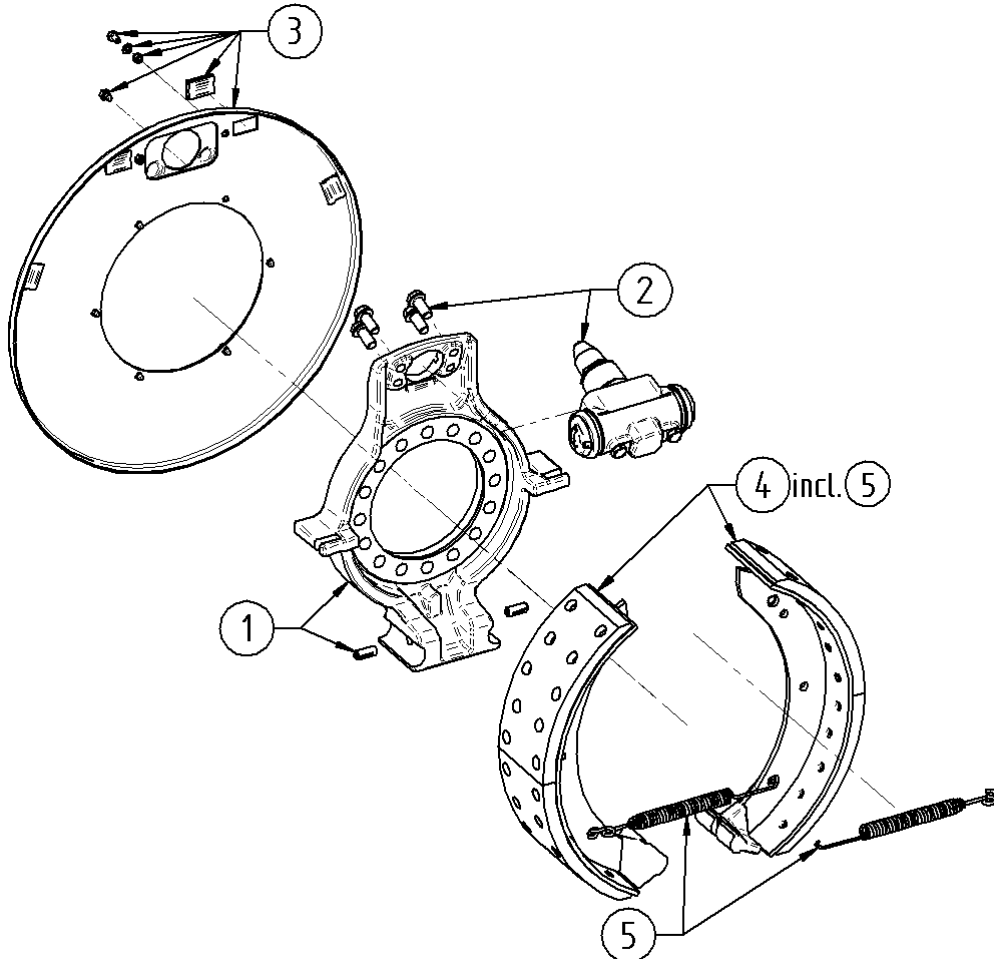

0193.02

Simplex

500x120

auto Nachstell

Pos. Nr.	Katalog Nr.	Bezeichnung
0	0193.02	Trommel-Bremse - 500x120 - Keil - Simplex - autoNstlg
1	S1-0193.02-T1-12505	Bremstraeger kpl.
2	S2-0193.02-E-104674.002	Spreizkeilboxsatz
3	S3-0193.02-E-104601.008	Zubehoersatz
4	S4-0193.02-E-103231.055	Bremsbackensatz
5	S5-0193.02-T2-36284	Zugfeder