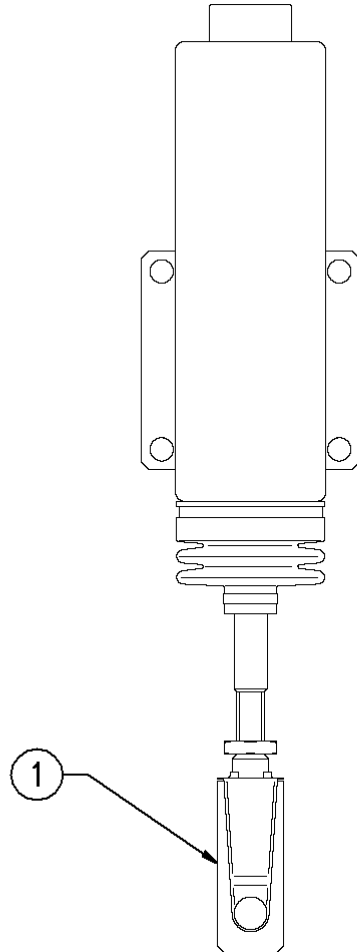

25559

ø27

Pos. Nr.	Katalog Nr.	Bezeichnung
0	25559	Federspeicher-Zylinder - ø27 - FedSp-MOI
1	S1-25559-T1-45287.02	Gabelkopf kpl.