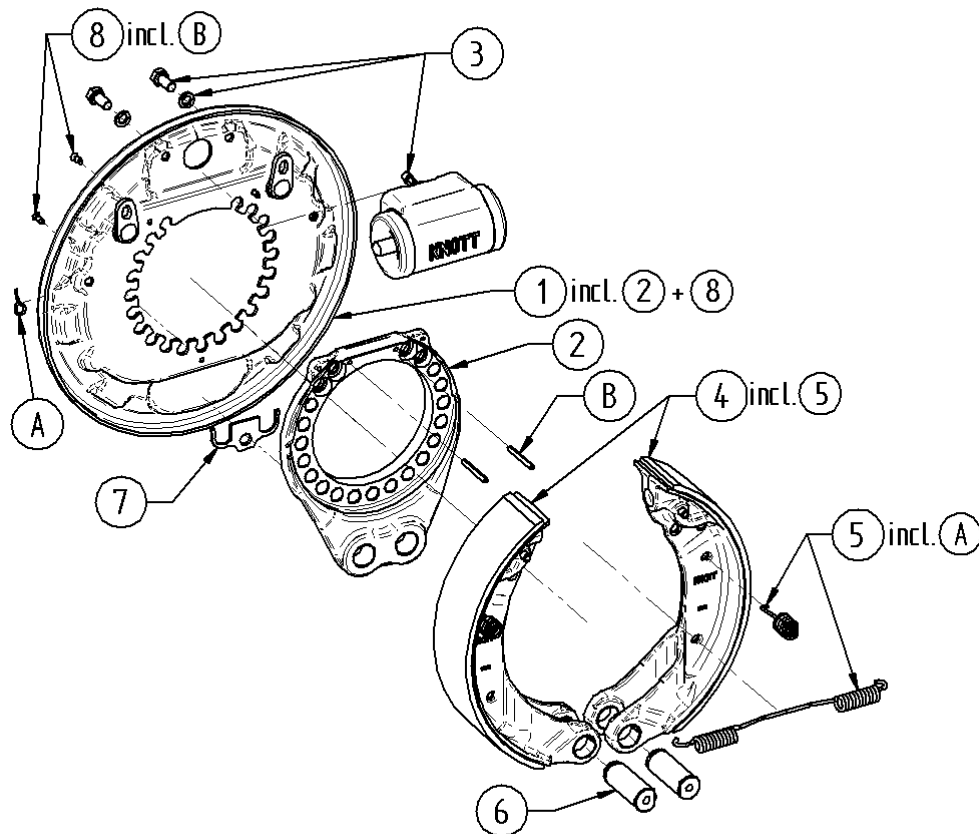

Pos. Nr.	Katalog Nr.	Bezeichnung
0	12063	Trommel-Bremse - 400x80 - Hydr-MOL - Simplex - autoNstlg
1	S1-12063-T1-102852	Bremstraeger vollst.
2	S2-12063-T1-25286	Bremstraeger
3	S3-12063-ETS3-12063	Radzylindersatz
4	S4-12063-ETS4-102809	Bremsbackensatz
5	S5-12063-ETS5-102809	Federnsatz
6	S6-12063-T2-45308	Bolzen
7	S7-12063-T1-44985	Sicherungsblech
8	S8-12063-ETS8-12059	Zubehörsatz