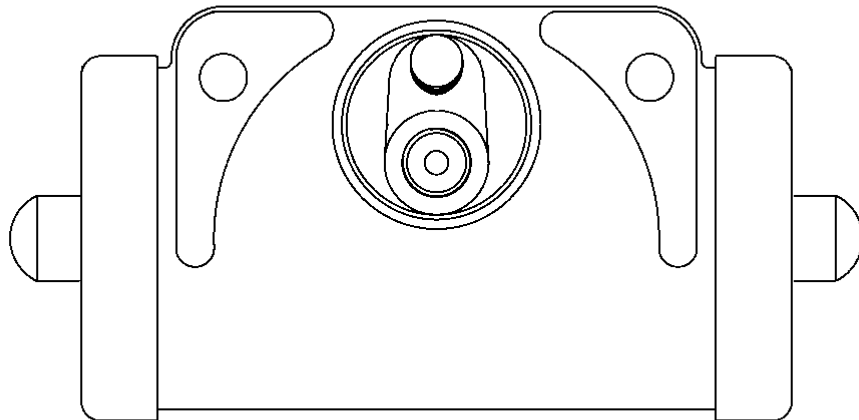

**34109**

ø50,8

Pos. Nr.	Katalog Nr.	Bezeichnung
0	34109	Rad-Zylinder - ø50,8 - Hydr-MOL

**22640**

ø57,15

Pos. Nr.	Katalog Nr.	Bezeichnung
0	22640	Rad-Zylinder - ø57,15 - Hydr-MOL

**22335**

ø65