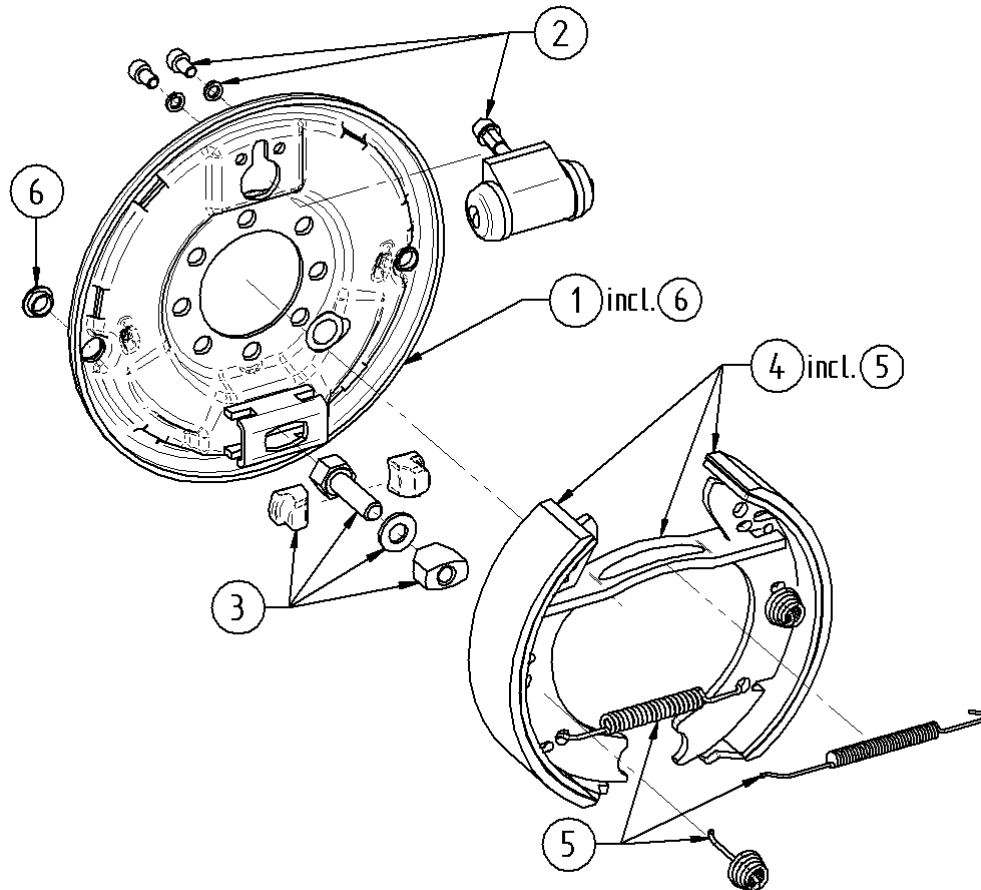

Pos. Nr.	Katalog Nr.	Bezeichnung
0	25711.03	Trommel-Bremse - 180x40 - Hydr-MOL - Simp-Fst - manNstlg
1	S1-25711.03-ETS1-25711.03	Bremsträgersatz
2	S2-25711.03-ETS2-25711.03	Radzylindersatz
3	S3-25711.03-E-103234.004	Nachstellung-Satz
4	S4-25711.03-ETS4-101016.01	Bremsbackensatz
5	S5-25711.03-E-46310	Ersatzteilset
6	S6-25711.03-T2-44569.03	Verschlussdeckel