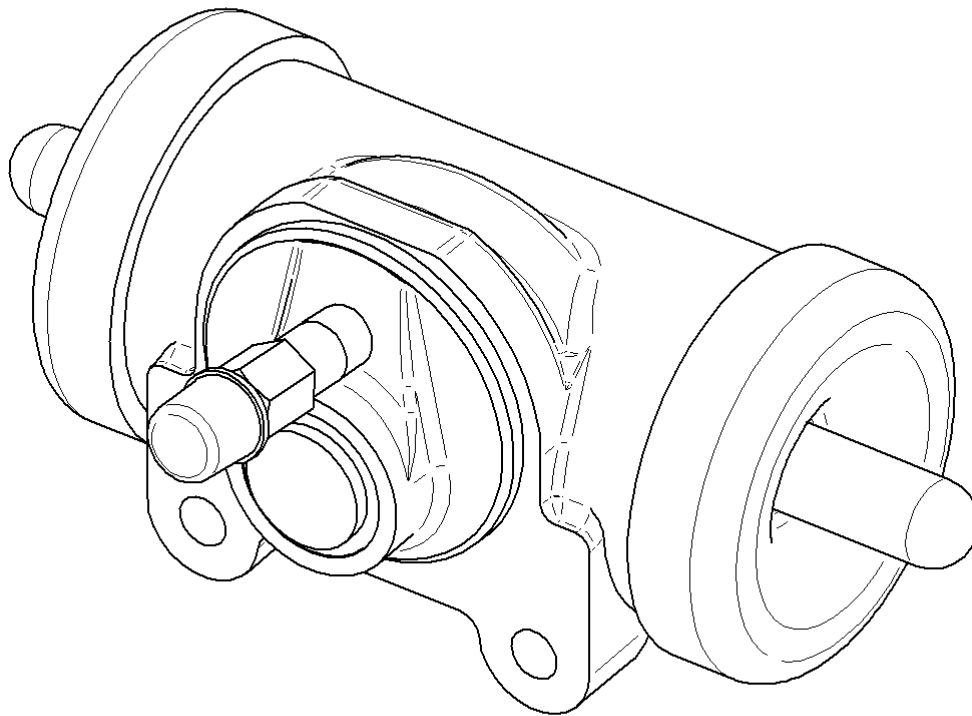

**33179**

ø28,57

Pos. Nr.	Katalog Nr.	Bezeichnung
0	33179	Rad-Zylinder - ø28,57 - Hydr-Bfl

**32970**

ø31,8

Pos. Nr.	Katalog Nr.	Bezeichnung
0	32970	Rad-Zylinder - ø31,8 - Hydr-Bfl

**36177**

ø31,8