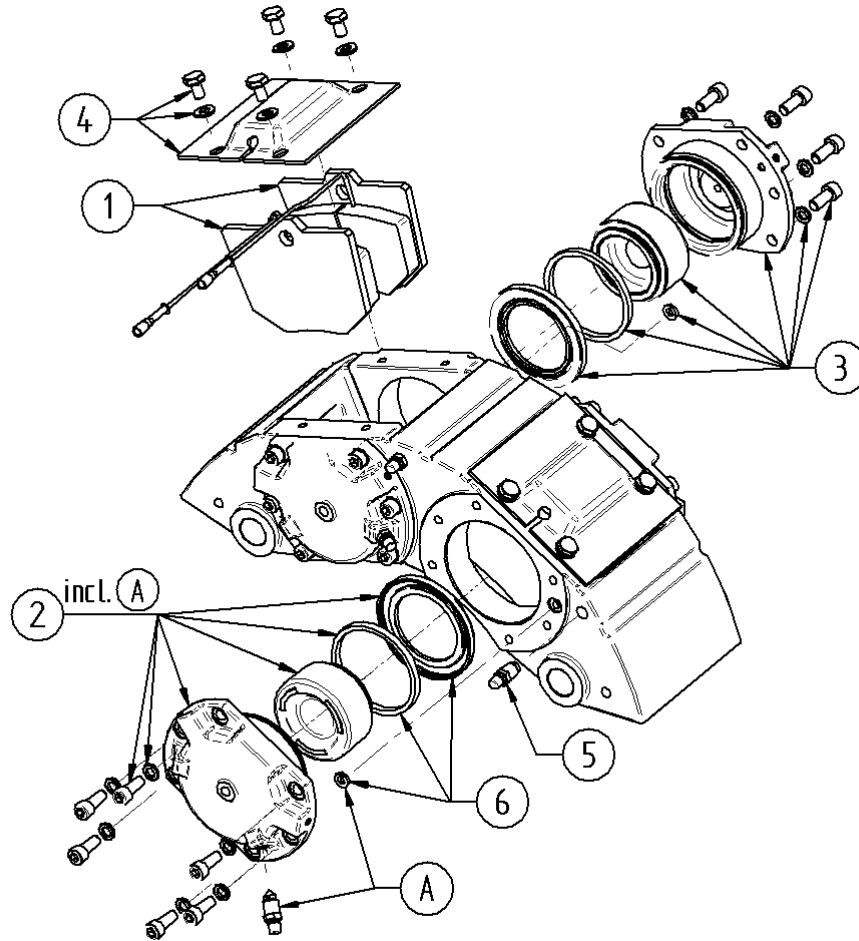

100728.01

Festsattel

4x85

Pos. Nr.	Katalog Nr.	Bezeichnung
0	100728.01	Scheiben-Bremse - 4x85 - Hydr-Bfl - Festsatl
1	S1-100728.01-E-34835.78	Belagsatz
2	S2-100728.01-ETS2-049.01	Reparatursatz
3	S3-100728.01-ETS3-049.01	Reparatursatz
4	S4-100728.01-E-101776	Zubehoersatz
5	S5-100728.01-T2-45554.02	Entlueftventil kpl.
6	S6-100728.01-E-34837.33	Dichtsatz