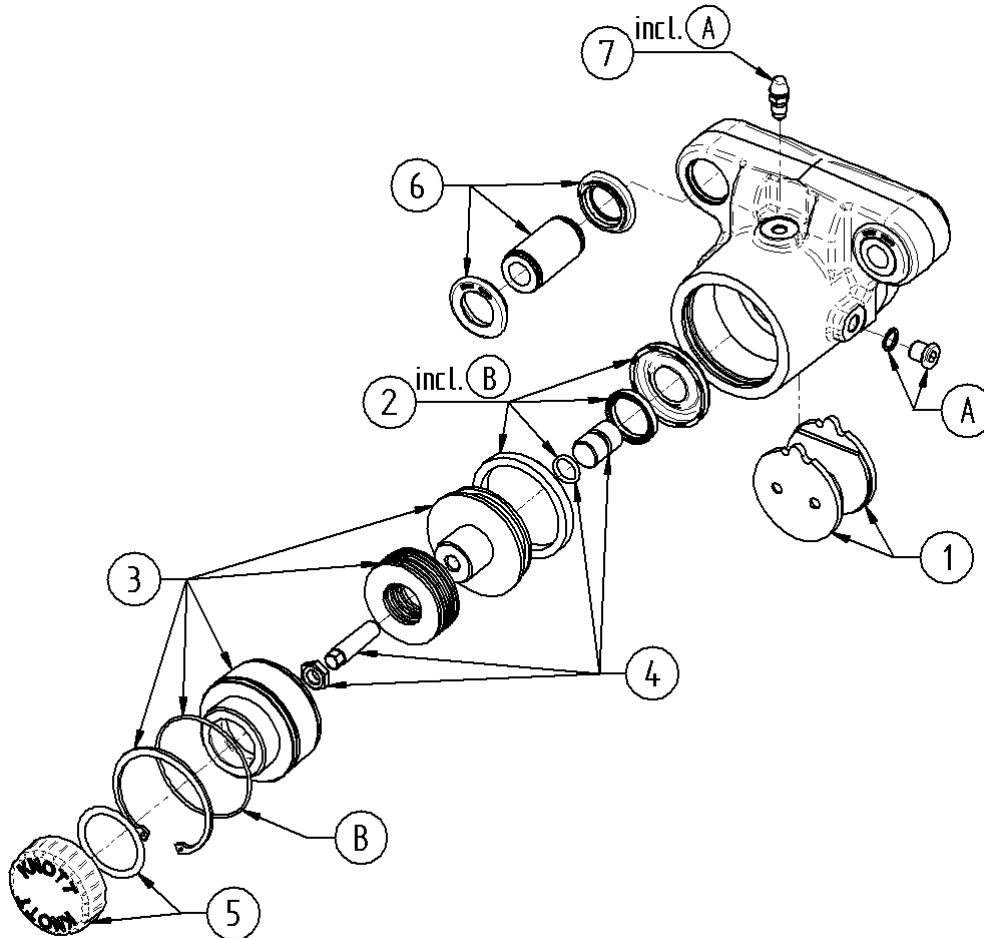

103605

Gleitsattel

75

Pos. Nr.	Katalog Nr.	Bezeichnung
0	103605	Scheiben-Bremse - 75 - FedSp-MOI - Gleitssatl
1	S1-103605-E-34835.27	Belagsatz
2	S2-103605-ETS2-102528	Dichtsatz
3	S3-103605-ETS3-102028	Reparatursatz
4	S4-103605-ETS4-100921	Reparatursatz
5	S5-103605-E-34836.92	Zubehoersatz
6	S6-103605-E-47063.18	Reparatursatz
7	S7-103605-ETS7-103605	Reparatursatz