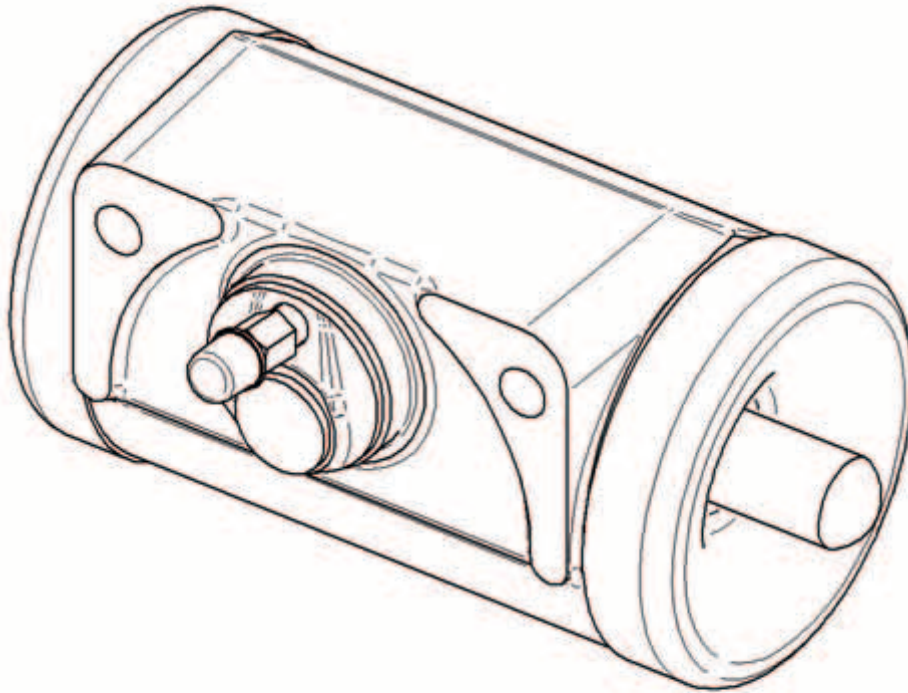

**34109**

ø50,8

Pos. Nr.	Katalog Nr.	Bezeichnung
0	34109	Rad-Zylinder - ø50,8 - Hydr-MOL

**22640**

ø57,15

Pos. Nr.	Katalog Nr.	Bezeichnung
0	22640	Rad-Zylinder - ø57,15 - Hydr-MOL

**22335**

ø65