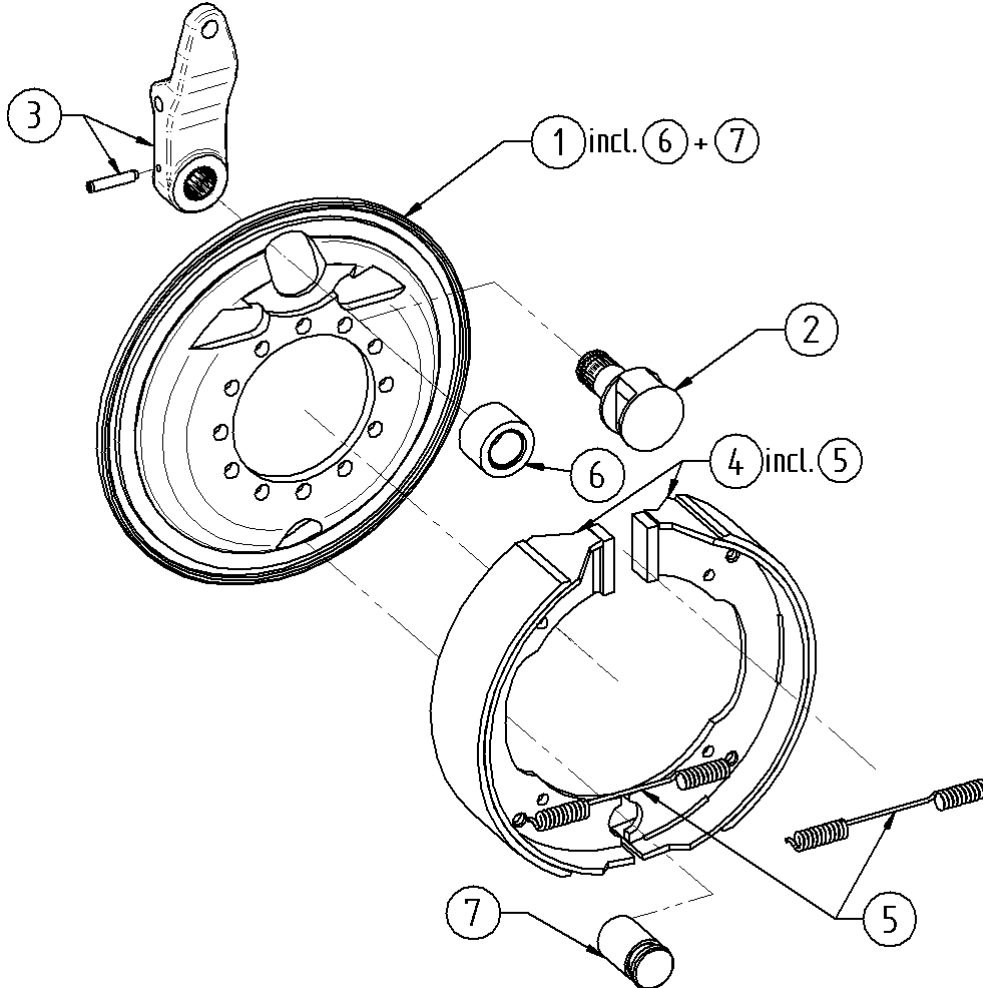

13937

Simplex

250x60

ohne Nachstellung

Pos. Nr.	Katalog Nr.	Bezeichnung
0	13937	Trommel-Bremse - 250x60 - Nocken - Simplex - ohneNstlg
1	S1-13937-T1-103034	Bremsteller kpl.
2	S2-13937-T1-44168	Nockenwelle
3	S3-13937-ETS3-13937	Betätigungssatz
4	S4-13937-ETS4-13937	Bremsbackensatz
5	S5-13937-T2-44176	Zugfeder
6	S6-13937-ETS6-13937	Zubehörsatz
7	S7-13937-T1-103030	Ankerbolzen