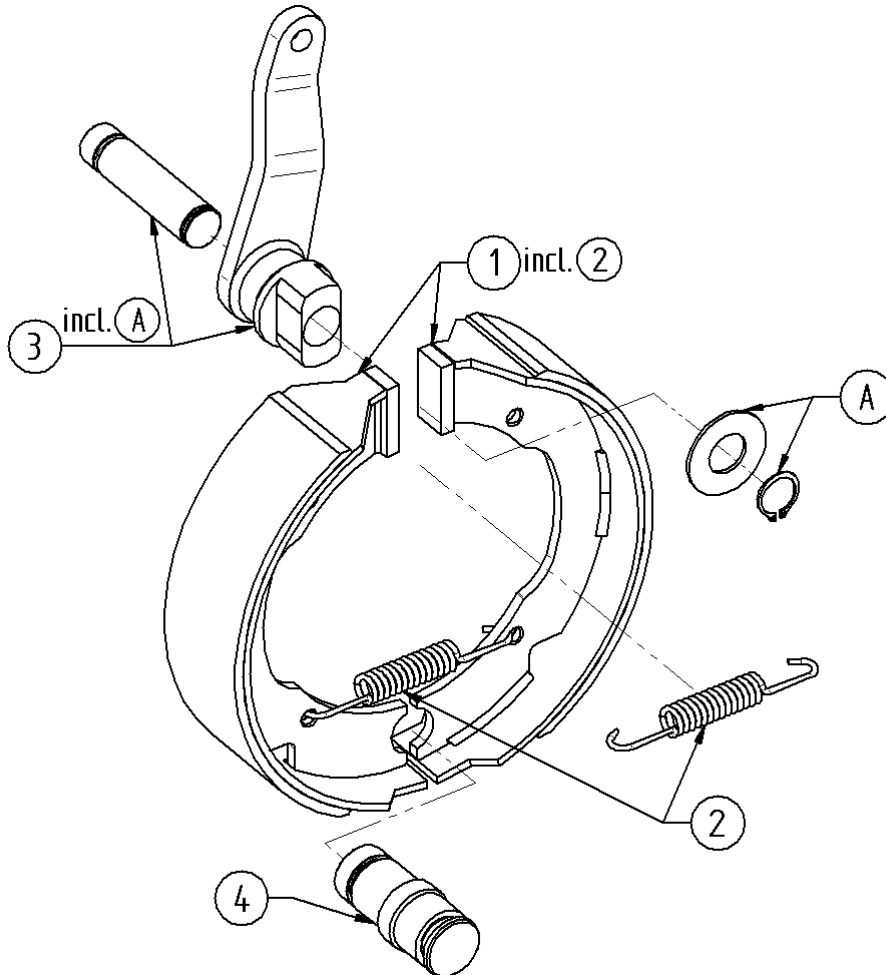

Nocken

24429.01

Simplex

250x60

ohne Nachstellung

Pos. Nr.	Katalog Nr.	Bezeichnung
0	24429.01	Trommel-Bremse - 250x60 - Nocken - Simplex - ohneNstlg
1	S1-24429.01-ETS1-24429.01	Bremsbackensatz
2	S2-24429.01-T2-41628	Zugfeder
3	S3-24429.01-ETS3-24429.01	Betätigungssatz
4	S4-24429.01-T1-44260	Ankerbolzen