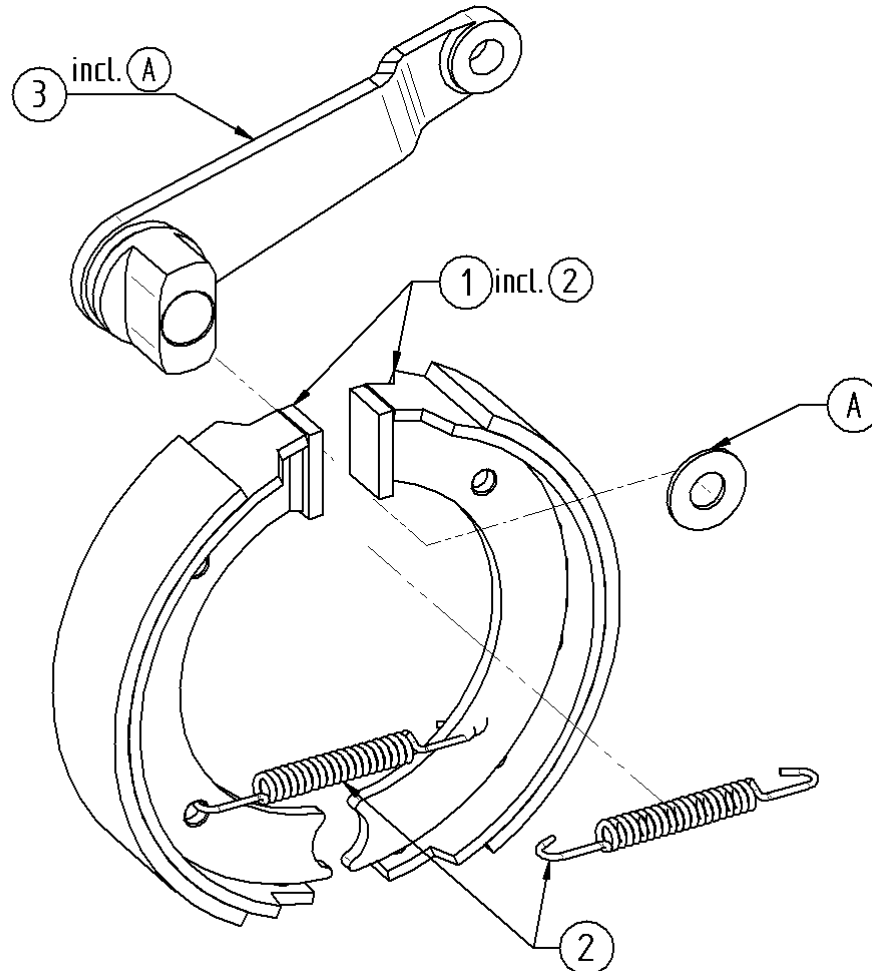

25079

Simplex

160x40

ohne Nachstellung

Pos. Nr.	Katalog Nr.	Bezeichnung
0	25079	Trommel-Bremse - 160x40 - Nocken - Simplex - ohneNstlg
1	S1-25079-ETS1-24761	Bremsbackensatz
2	S2-25079-T2-42126	Zugfeder
3	S3-25079-ETS3-25079	Betätigungssatz