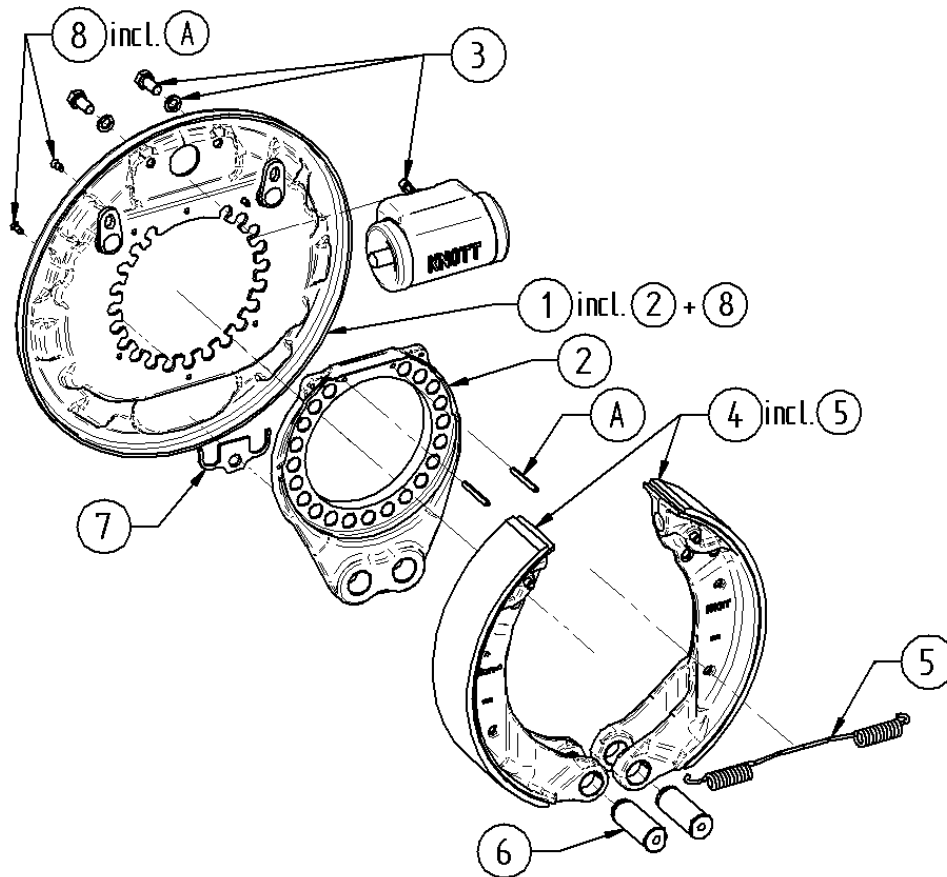

12059

Simplex

400x80

auto Nachstell

Pos. Nr.	Katalog Nr.	Bezeichnung
0	12059	Trommel-Bremse - 400x80 - Hydr-Bfl - Simplex - autoNstlg
1	S1-12059-T1-12109	Bremstraeger vollst.
2	S2-12059-T1-24207	Bremstraeger
3	S3-12059-ETS3-12059	Radzylindersatz
4	S4-12059-ETS4-12059	Bremsbackensatz
5	S5-12059-T1-45070	Zugfeder
6	S6-12059-T2-45308	Bolzen
7	S7-12059-T1-44985	Sicherungsblech
8	S8-12059-ETS8-12059	Zubehörsatz