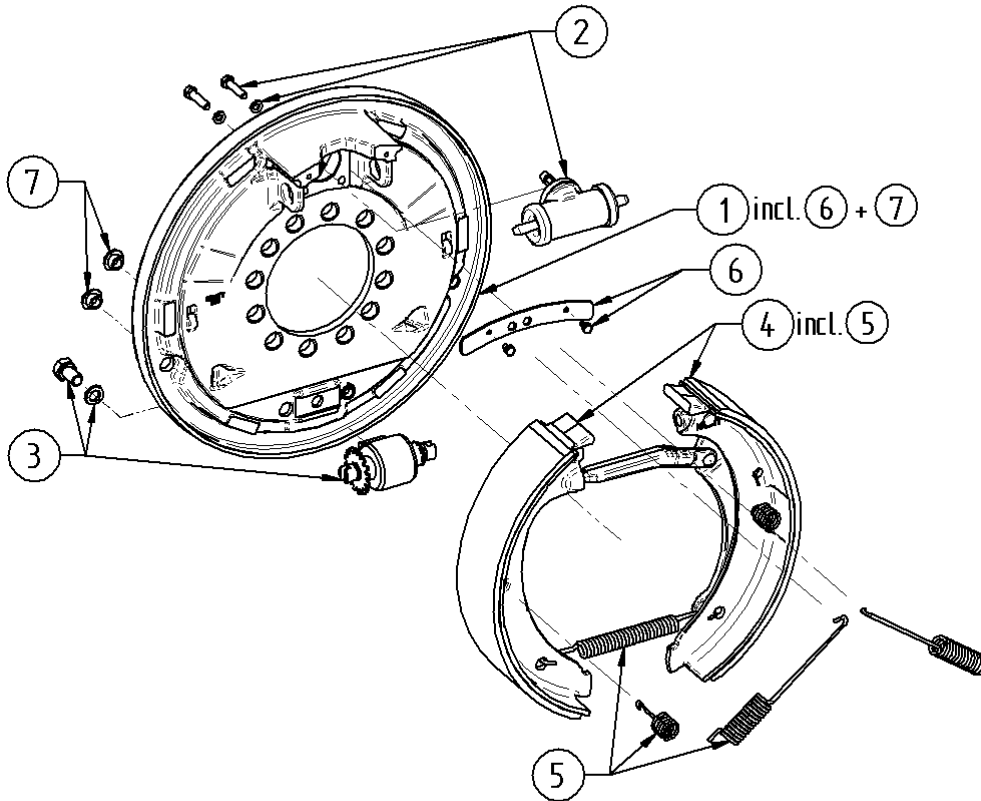

13294

Servo mit Feststellung

400x80

man Nachstell

Pos. Nr.	Katalog Nr.	Bezeichnung
0	13294	Trommel-Bremse - 400x80 - Hydr-Bfl - Srvo-Fst - manNstlg
1	S1-13294-T1-13276.01	Bremstraeger kpl.
2	S2-13294-ETS2-13293.01	Radzylindersatz
3	S3-13294-E-103234.008	Nachstellung-Satz
4	S4-13294-ETS4-101109.01	Bremsbackensatz
5	S5-13294-ETS5-100130	Federnsatz
6	S6-13294-ETS6-100130	Niederhaltersatz
7	S7-13294-T4-44559.11	Verschlussstopfen