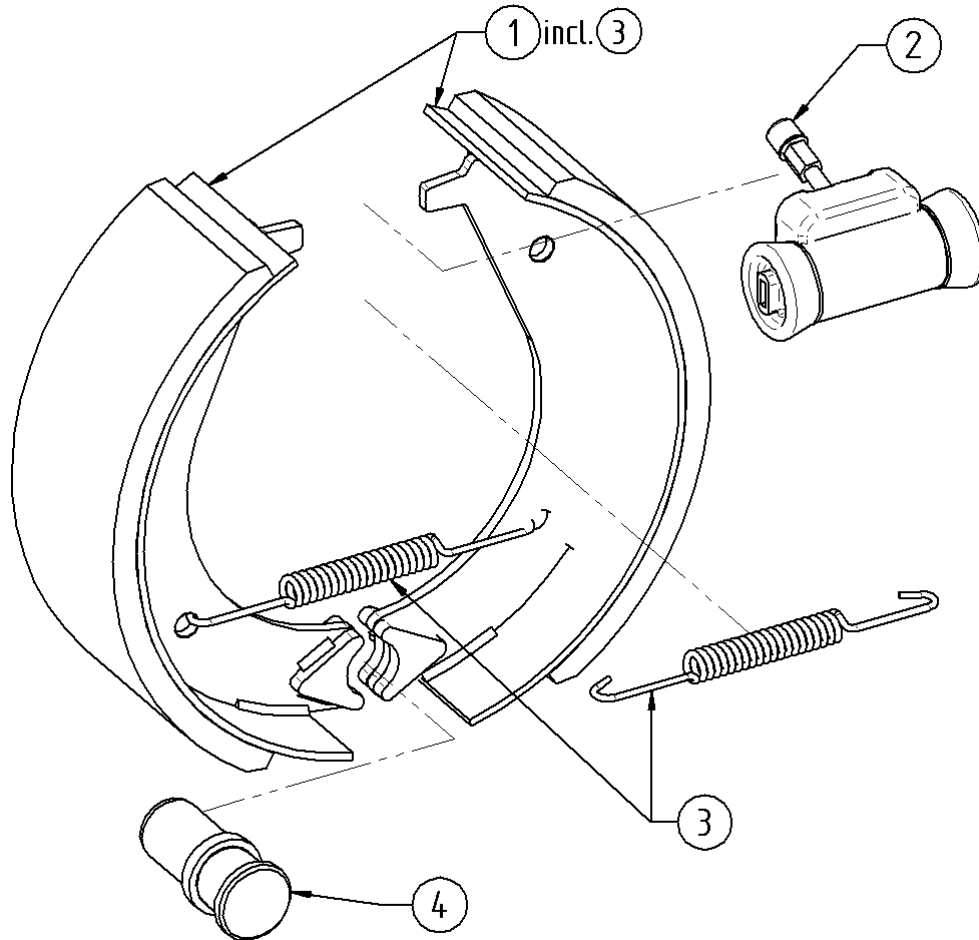

24415

Simplex

206x60

ohne Nachstellung

Pos. Nr.	Katalog Nr.	Bezeichnung
0	24415	Trommel-Bremse - 206x60 - Hydr-Bfl - Simplex - ohneNstlg
1	S1-24415-ETS1-24296.01	Bremsbackensatz
2	S2-24415-T1-33320	Radzylinder
3	S3-24415-T2-42127	Zugfeder
4	S4-24415-T1-42981	Ankerbolzen