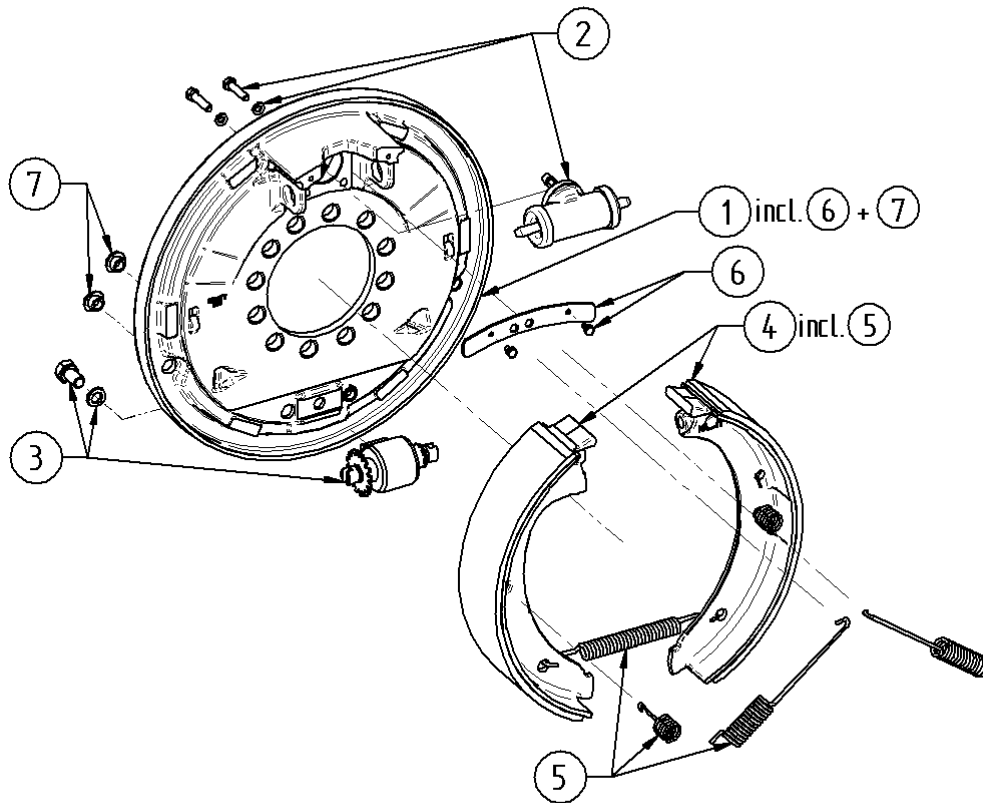

13305

Servo

400x80

man Nachstell

Pos. Nr.	Katalog Nr.	Bezeichnung
0	13305	Trommel-Bremse - 400x80 - Hydr-Bfl - Servo - manNstlg
1	S1-13305-T1-13276.03	Bremstraeger kpl.
2	S2-13305-ETS2-100130	Radzylindersatz
3	S3-13305-E-103234.008	Nachstellung-Satz
4	S4-13305-ETS4-100130	Bremsbackensatz
5	S5-13305-ETS5-100130	Federnsatz
6	S6-13305-ETS6-100130	Niederhaltersatz
7	S7-13305-T4-44559.11	Verschlussstopfen