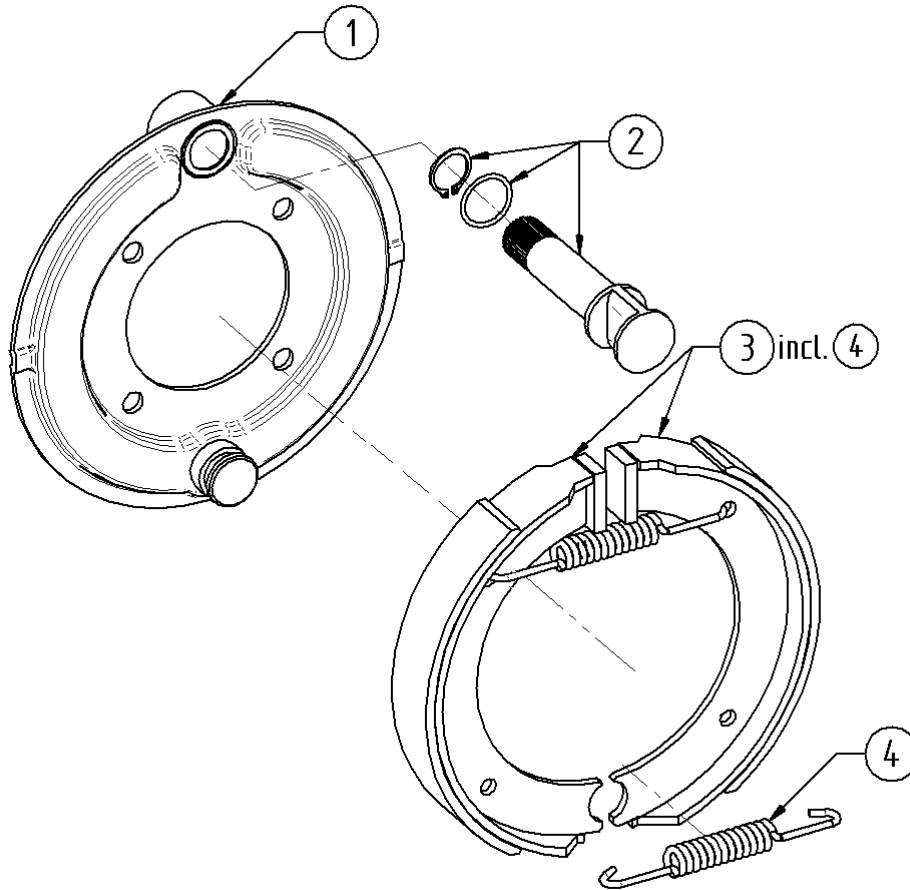

24294

Simplex

200x30

ohne Nachstellung

Pos. Nr.	Katalog Nr.	Bezeichnung
0	24294	Trommel-Bremse - 200x30 - Nocken - Simplex - ohneNstlg
1	S1-24294-T1-32321	Bremsteller kpl.
2	S2-24294-ETS2-24294	Reparatursatz
3	S3-24294-ETS3-24294	Bremsbackensatz
4	S4-24294-T2-41560	Zugfeder