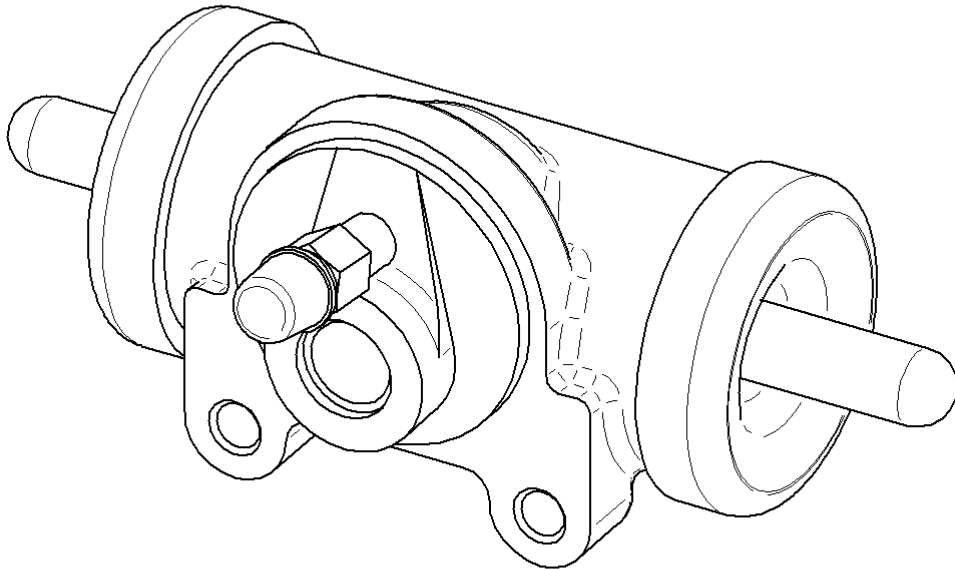

**33179**

ø28,57

Pos. Nr.	Katalog Nr.	Bezeichnung
0	33179	Rad-Zylinder - ø28,57 - Hydr-Bfl

**32970**

ø31,8

Pos. Nr.	Katalog Nr.	Bezeichnung
0	32970	Rad-Zylinder - ø31,8 - Hydr-Bfl

**36177**

ø31,8