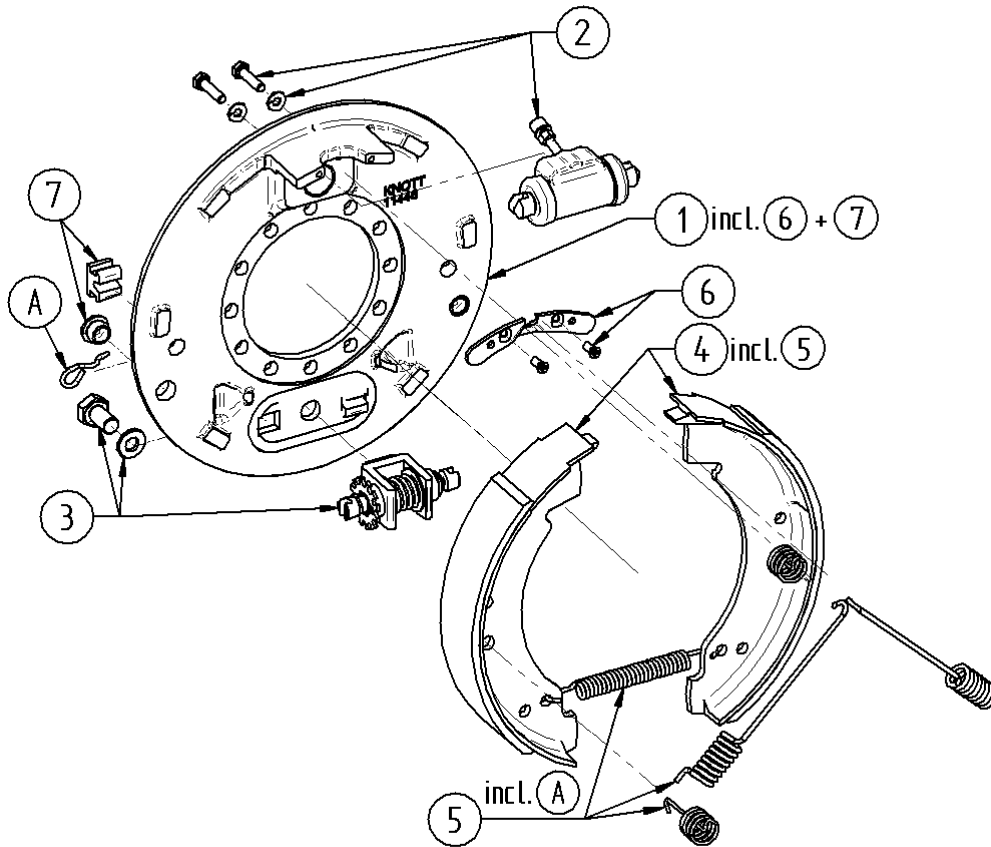

### 13211

Servo

250x40

man Nachstell

Pos. Nr.	Katalog Nr.	Bezeichnung
0	13211	Trommel-Bremse - 250x40 - Hydr-Bfl - Servo - manNstlg
1	S1-13211-T1-13227.03	Bremstraeger kpl.
2	S2-13211-E-103233.013	Radzylindersatz
3	S3-13211-E-103234.010	Nachstellung-Satz
4	S4-13211-ETS4-13207.01	Bremsbackensatz
5	S5-13211-ETS5-100377.01	Federnsatz
6	S6-13211-E-104585.006	Niederhaltersatz
7	S7-13211-T4-44559.08	Verschlussstopfen

**24494.01**

Servo

250x40

man Nachstell

Pos. Nr.	Katalog Nr.	Bezeichnung
0	24494.01	Trommel-Bremse - 250x40 - Hydr-Bfl - Servo - manNstlg
1	S1-24494.01-T1-23116	Bremstraeger kpl.
2	S2-24494.01-E-103233.018	Radzylindersatz
3	S3-24494.01-E-103234.010	Nachstellung-Satz
4	S4-24494.01-ETS4-24494.01	Bremsbackensatz
5	S5-24494.01-ETS5-24493.01	Federnsatz
6	S6-24494.01-E-104585.006	Niederhaltersatz
7	S7-24494.01-ETS7-102170	Verschlussatz