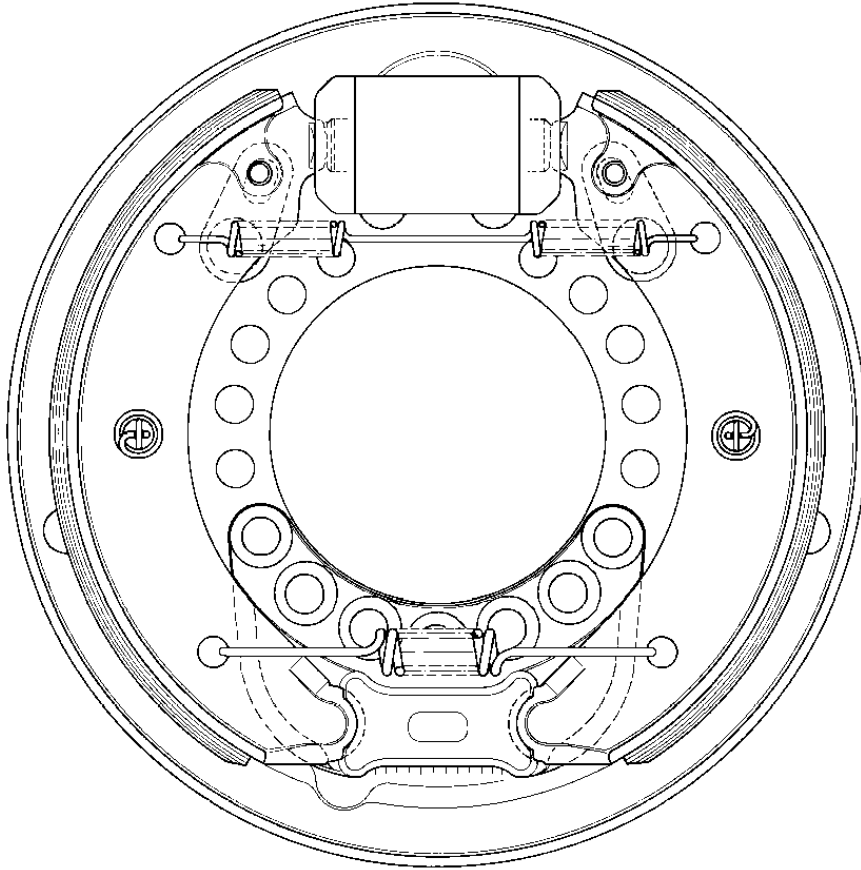

12167

Simplex

325x60

auto Nachstell

Pos. Nr.	Katalog Nr.	Bezeichnung
0	12167	Trommel-Bremse - 325x60 - Hydr-MOL - Simplex - autoNstlg
1	S1-12167-T1-12168	Bremsteller kpl.
2	S2-12167-ETS2-12167	Radzylindersatz
3	S3-12167-ETS3-12167	Bremsbackensatz
4	S4-12167-ETS4-12167	Federnsatz
5	S5-12167-T2-44559.11	Verschlussstopfen