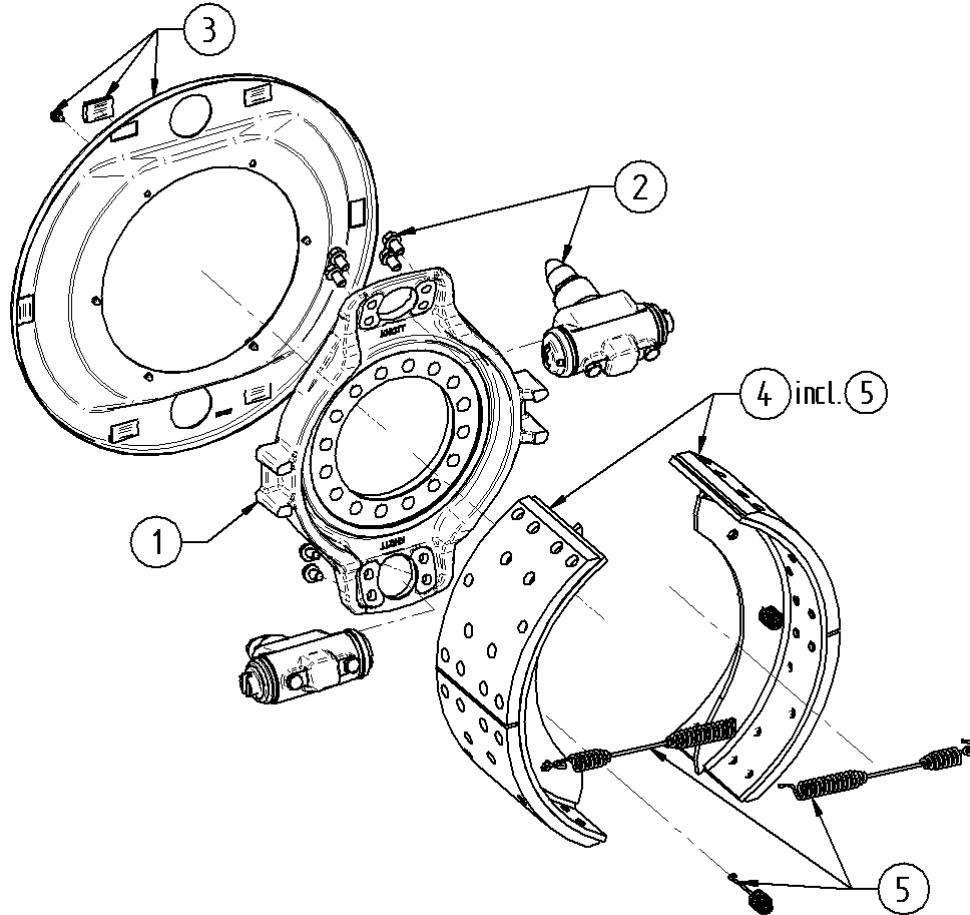

102925.01

Duplex

500x180

auto Nachstell

Pos. Nr.	Katalog Nr.	Bezeichnung
0	102925.01	Trommel-Bremse - 500x180 - Keil - Duplex - autoNstlg
1	S1-102925.01-T1-102926.01	Bremstraeger
2	S2-102925.01-E-104674.003	Spreizkeilboxsatz
3	S3-102925.01-E-104601.006	Zubehoaersatz
4	S4-102925.01-E-103231.053	Bremsbackensatz
5	S5-102925.01-E-103232.034	Federnsatz