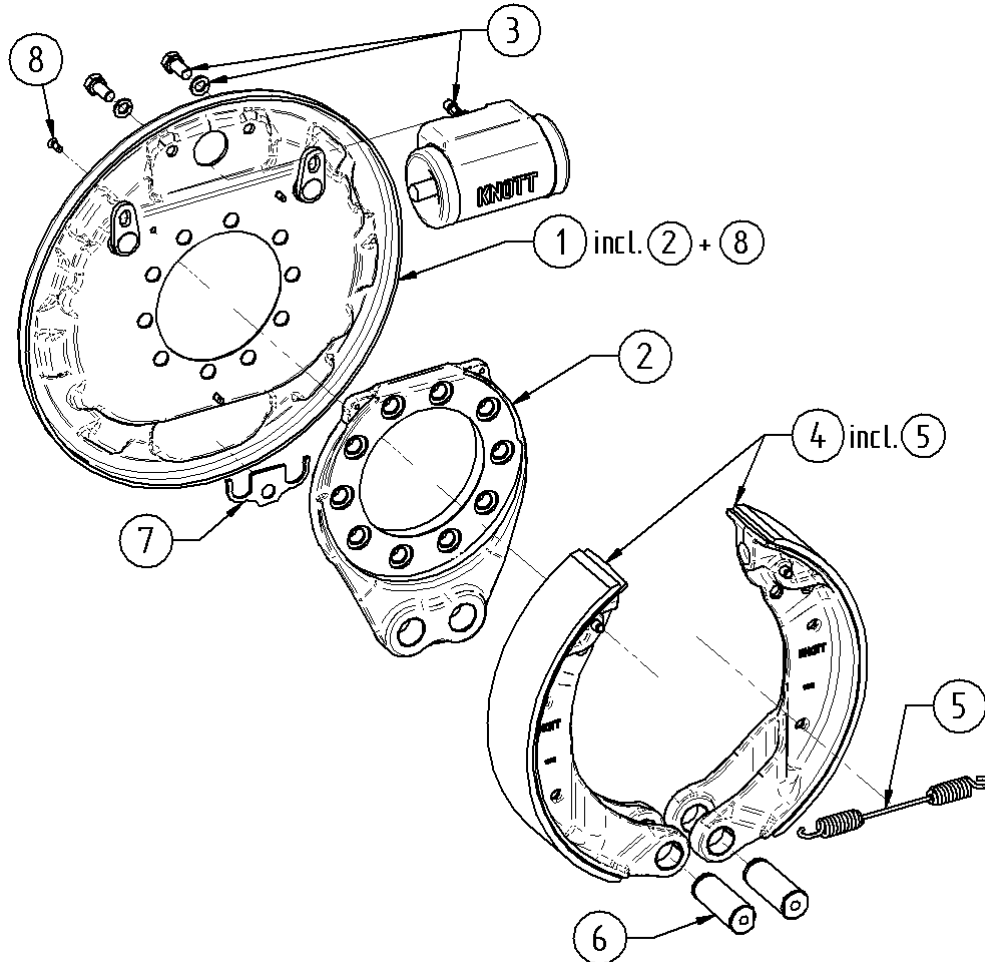

12016

Simplex

400x80

auto Nachstell

Pos. Nr.	Katalog Nr.	Bezeichnung
0	12016	Trommel-Bremse - 400x80 - Hydr-Bfl - Simplex - autoNstlg
1	S1-12016-T1-12910	Bremstraeger vollst.
2	S2-12016-T1-25290	Bremstraeger
3	S3-12016-ETS3-12059	Radzylindersatz
4	S4-12016-ETS4-12015	Bremsbackensatz
5	S5-12016-T1-42841	Zugfeder
6	S6-12016-T2-45308	Bolzen
7	S7-12016-T1-44985	Sicherungsblech
8	S8-12016-T3-46146.01	Gewindefurchende Schraube