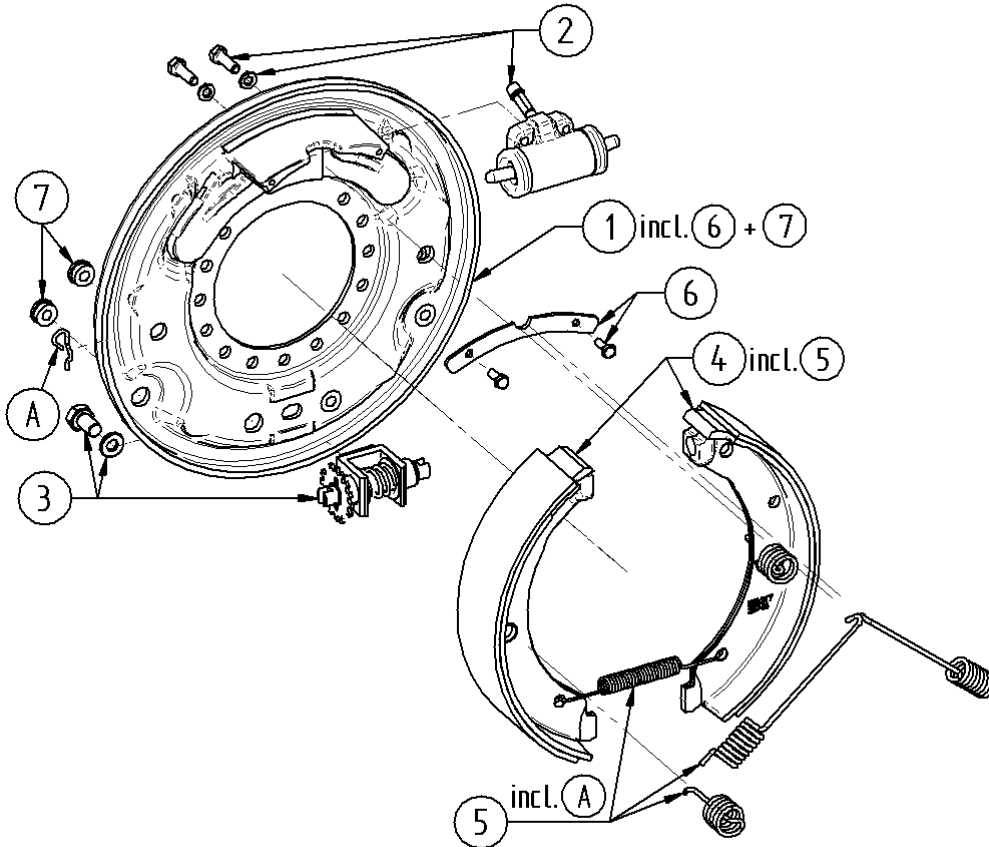

13371

Servo

300x60

man Nachstell

Pos. Nr.	Katalog Nr.	Bezeichnung
0	13371	Trommel-Bremse - 300x60 - Hydr-Bfl - Servo - manNstlg
1	S1-13371-T1-11862	Bremsteller kpl.
2	S2-13371-ETS2-103585	Radzylindersatz
3	S3-13371-ETS3-102782	Nachstellsatz
4	S4-13371-ETS4-102782	Bremsbackensatz
5	S5-13371-ETS5-102782	Federnsatz
6	S6-13371-ETS6-102782	Niederhaltersatz
7	S7-13371-T4-44645	Verschlussstopfen