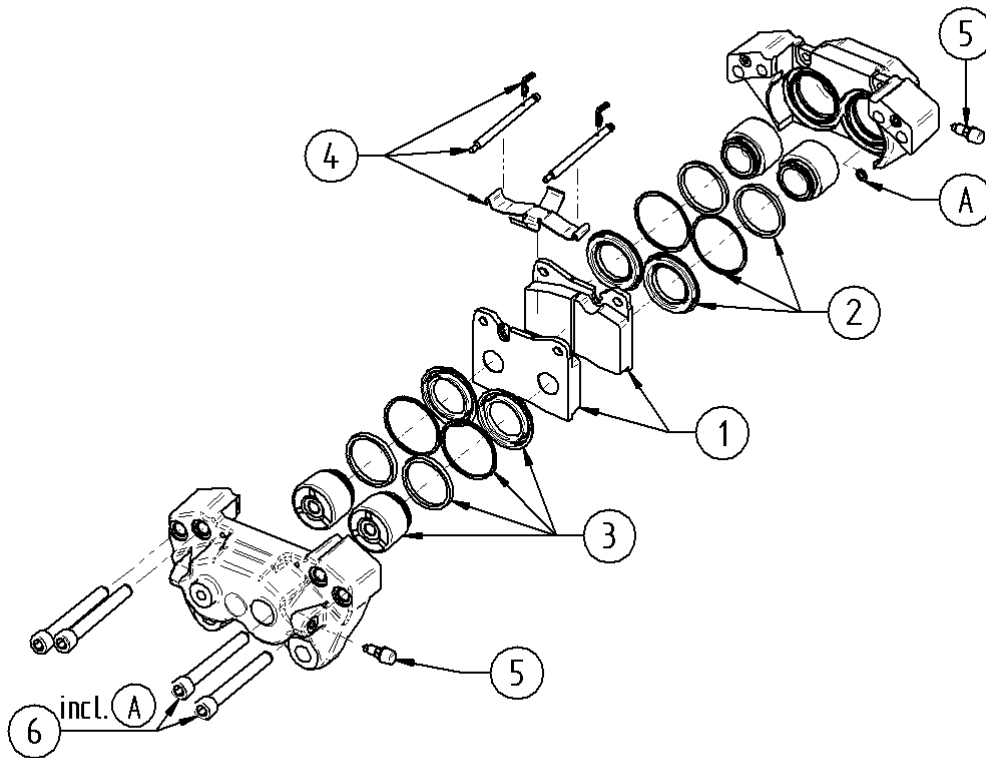

14158.01

Festsattel

4x40

Pos. Nr.	Katalog Nr.	Bezeichnung
0	14158.01	Scheiben-Bremse - 4x40 - Hydr-MOL - Festsatl
1	S1-14158.01-E-34835.19	Belagsatz
2	S2-14158.01-E-34837.04	Dichtsatz
3	S3-14158.01-E-46261.12	Reparatursatz
4	S4-14158.01-E-34836.05	Zubehoersatz
5	S5-14158.01-T2-45355.02	Entluefterventil kpl.
6	S6-14158.01-E-46261.57	Reparatursatz