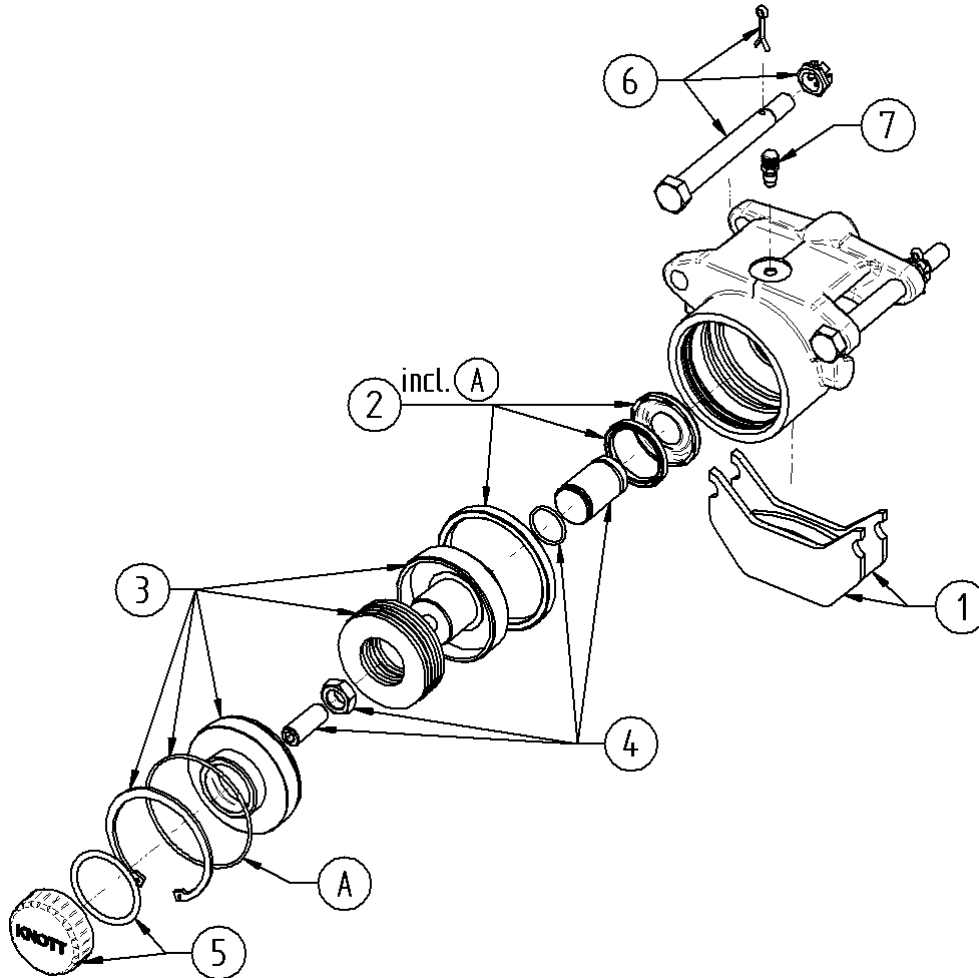

14117

Gleitsattel

90

Pos. Nr.	Katalog Nr.	Bezeichnung
0	14117	Scheiben-Bremse - 90 - FedSp-MOI - Gleitssatl
1	S1-14117-E-34835.16	Belagsatz
2	S2-14117-E-34837.10	Dichtsatz
3	S3-14117-E-46261.61	Reparatursatz
4	S4-14117-E-46261.62	Reparatursatz
5	S5-14117-E-34836.83	Zubehoersatz
6	S6-14117-E-34836.84	Zubehoersatz
7	S7-14117-T1-44337.02	Entlueffterventil kpl.