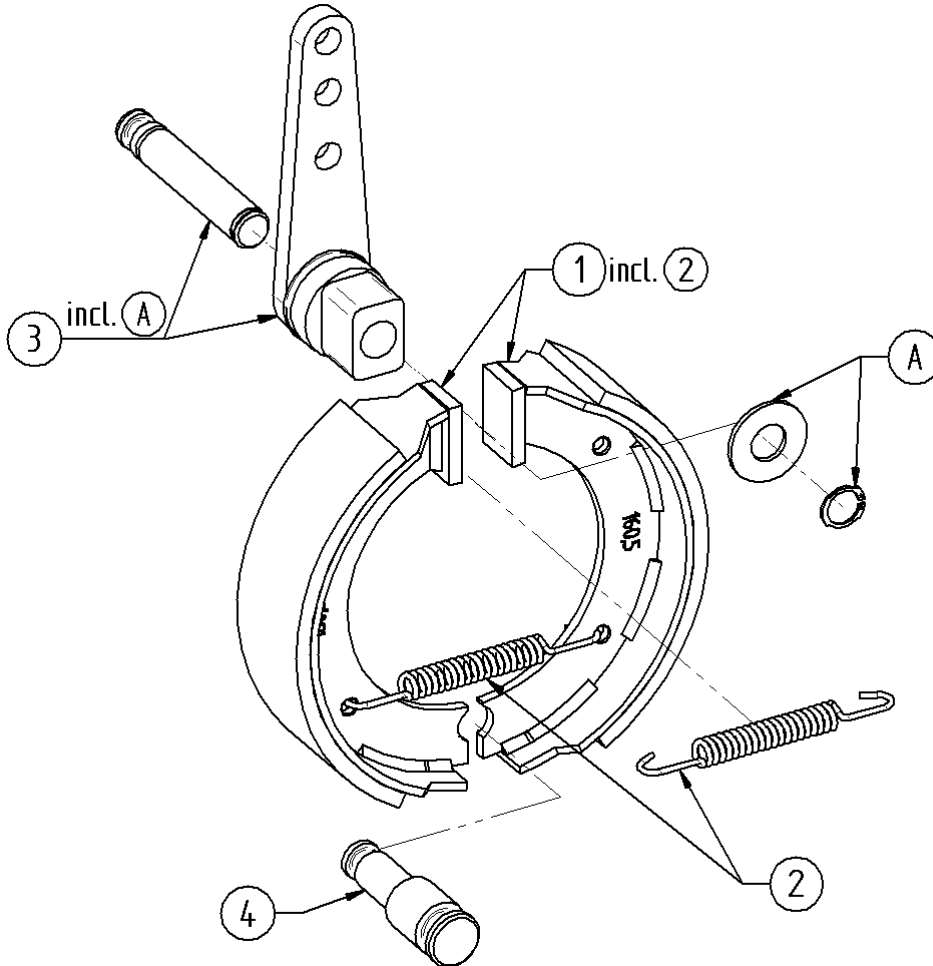

Nocken

34564.01

Simplex

160x40

ohne Nachstellung

Pos. Nr.	Katalog Nr.	Bezeichnung
0	34564.01	Trommel-Bremse - 160x40 - Nocken - Simplex - ohneNstlg
1	S1-34564.01-ETS1-34522.03	Bremsbackensatz
2	S2-34564.01-T2-42126	Zugfeder
3	S3-34564.01-ETS3-102243.01	Betätigungssatz
4	S4-34564.01-T1-42674	Ankerbolzen