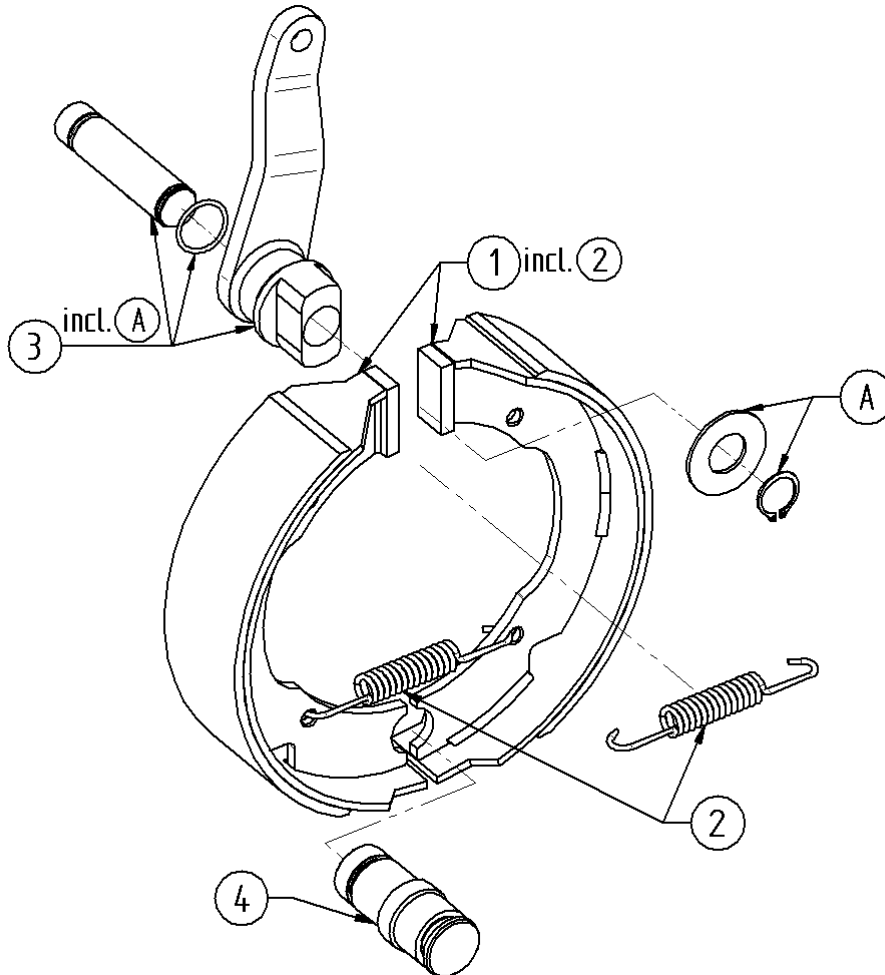

Nocken

13016.01

Simplex

250x100

ohne Nachstellung

Pos. Nr.	Katalog Nr.	Bezeichnung
0	13016.01	Trommel-Bremse - 250x100 - Nocken - Simplex - ohneNstlg
1	S1-13016.01-ETS1-13016.01	Bremsbackensatz
2	S2-13016.01-T2-41628	Zugfeder
3	S3-13016.01-ETS3-13016.01	Betätigungssatz
4	S4-13016.01-T1-45814	Ankerbolzen