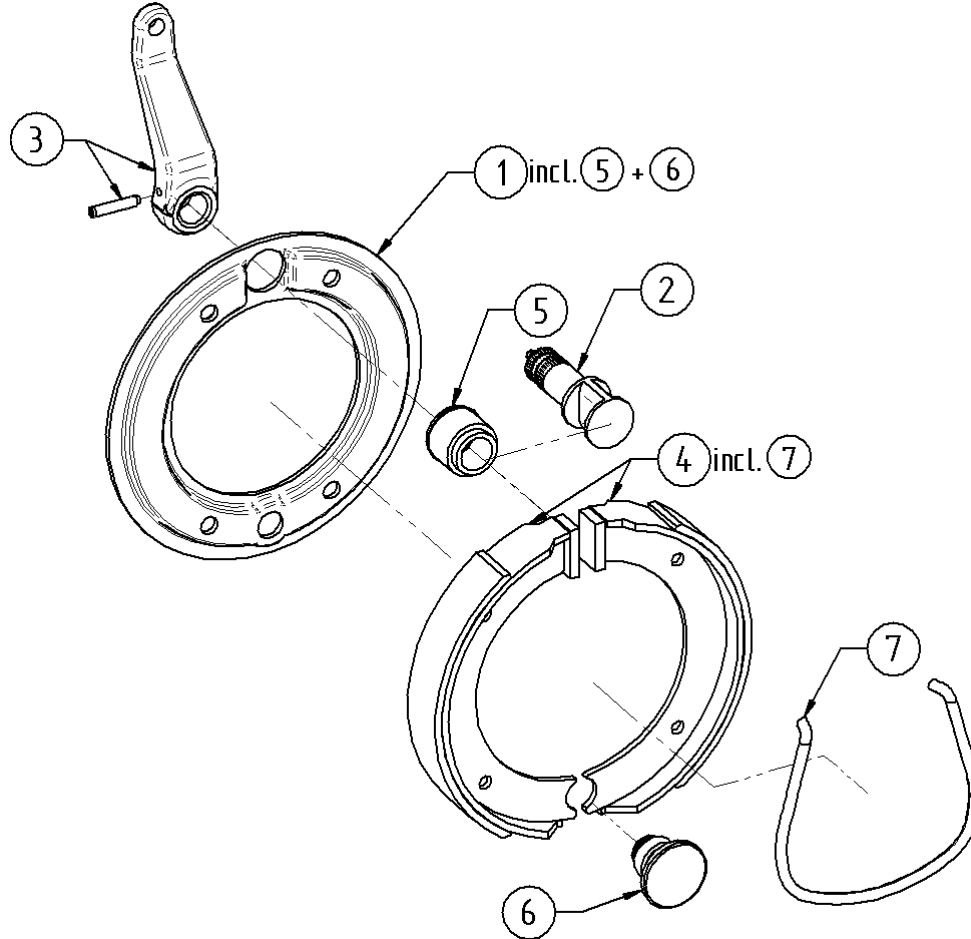

25815

Simplex

200x30

ohne Nachstellung

Pos. Nr.	Katalog Nr.	Bezeichnung
0	25815	Trommel-Bremse - 200x30 - Nocken - Simplex - ohneNstlg
1	S1-25815-T1-25816	Bremsteller kpl.
2	S2-25815-ETS2-25815	Reparatursatz
3	S3-25815-ETS3-25815	Betätigungssatz
4	S4-25815-ETS4-25815	Bremsbackensatz
5	S5-25815-T1-46466	Buchse
6	S6-25815-T1-45753	Ankerbolzen
7	S7-25815-T1-43618	Buegelfeder