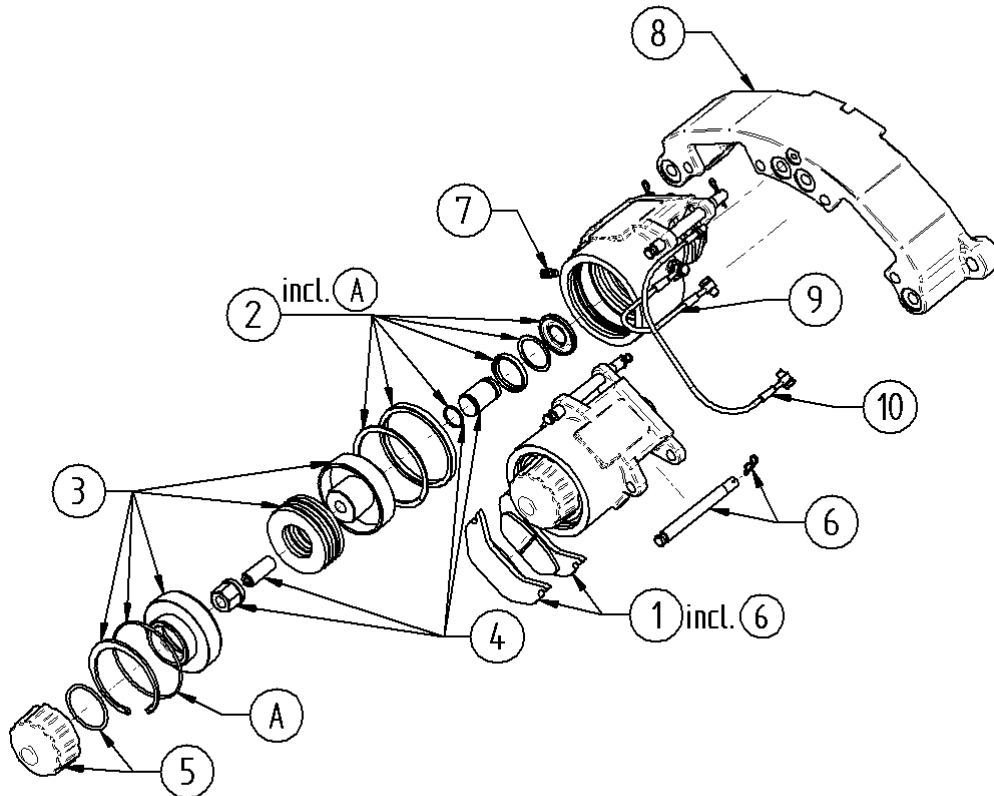

100872

Gleitsattel

110

Pos. Nr.	Katalog Nr.	Bezeichnung
0	100872	Scheiben-Bremse - 110 - FedSp-BFL - Gleitssatl
1	S1-100872-ETS1-100872	Belagsatz
2	S2-100872-E-34837.82	Dichtsatz
3	S3-100872-E-46261.59	Reparatursatz
4	S4-100872-E-46261.34	Reparatursatz
5	S5-100872-ETS5-100872	Zubehörsatz
6	S6-100872-ETS6-100872	Zubehörsatz
7	S7-100872-T1-44337.01	Entluefterventil kpl.
8	S8-100872-T1-100845	Bremstraeger
9	S9-100872-ETS9-100872	Zubehörsatz
10	S10-100872-ETS10-100872	Zubehörsatz