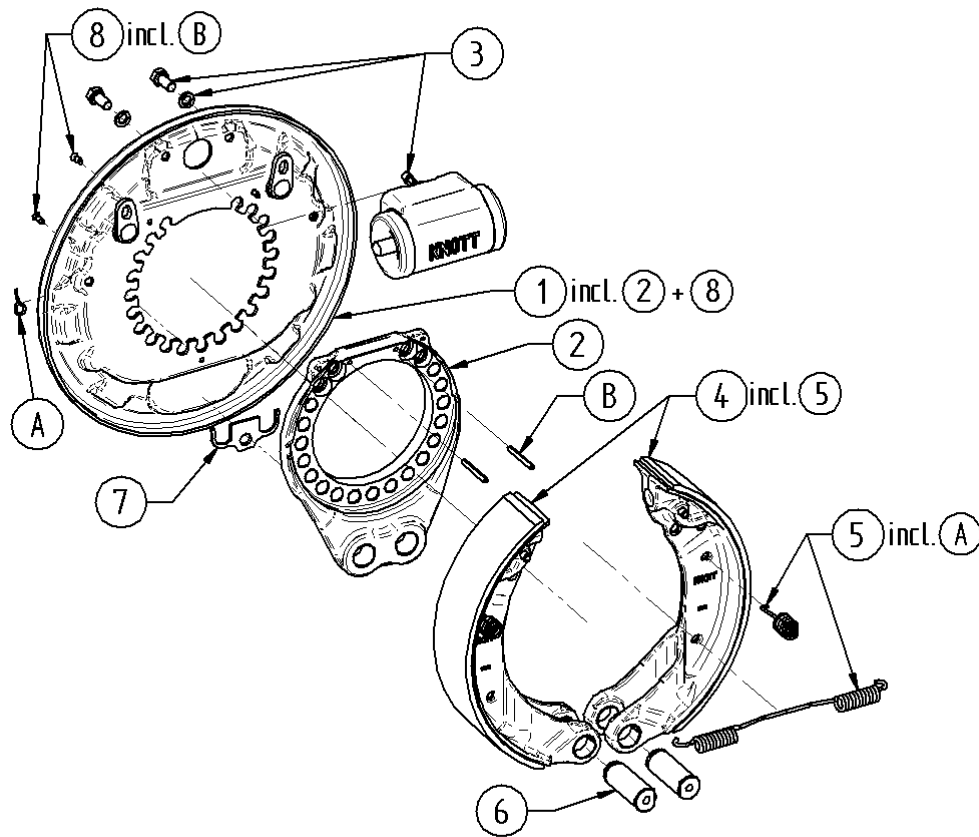

12220

Simplex

400x80

auto Nachstell

Pos. Nr.	Katalog Nr.	Bezeichnung
0	12220	Trommel-Bremse - 400x80 - Hydr-Bfl - Simplex - autoNstlg
1	S1-12220-T1-102852	Bremstraeger vollst.
2	S2-12220-T1-25286	Bremstraeger
3	S3-12220-ETS3-12068	Radzylindersatz
4	S4-12220-ETS4-102809	Bremsbackensatz
5	S5-12220-ETS5-102809	Federnsatz
6	S6-12220-T2-45308	Bolzen
7	S7-12220-T1-44985	Sicherungsblech
8	S8-12220-ETS8-12059	Zubehörsatz