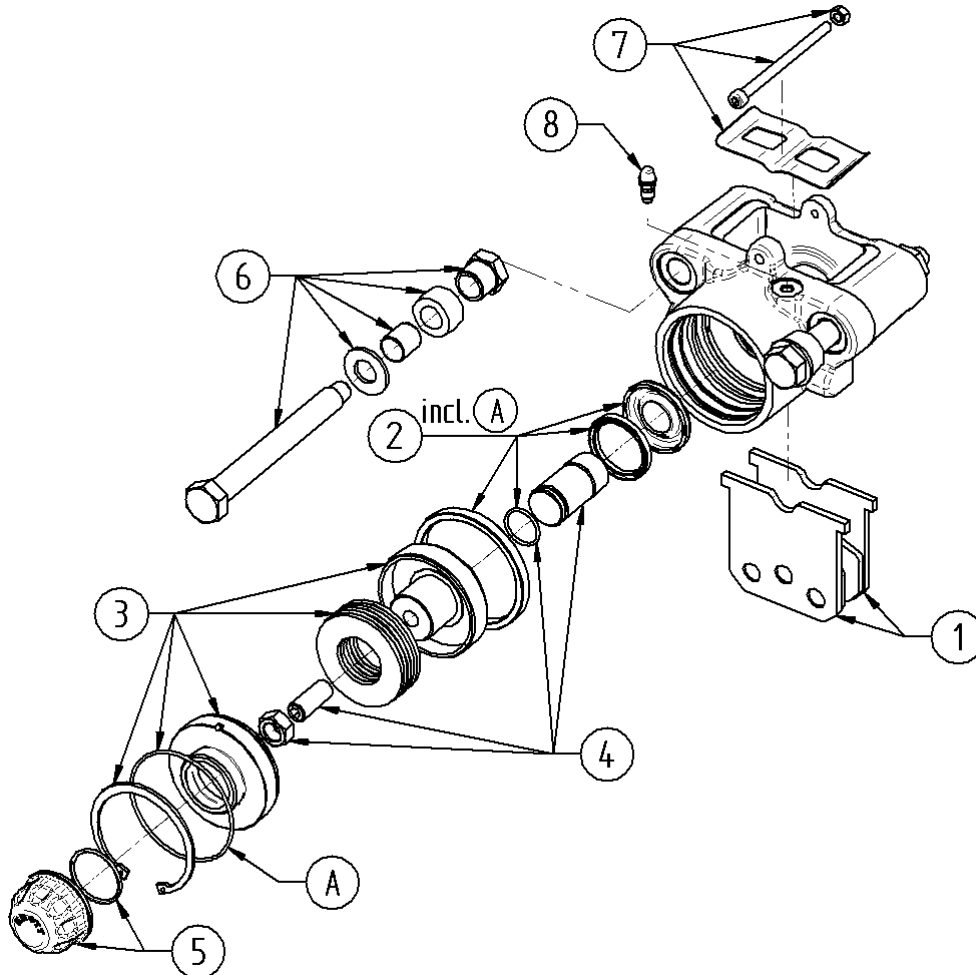

103201

Gleitsattel

88

Pos. Nr.	Katalog Nr.	Bezeichnung
0	103201	Scheiben-Bremse - 88 - FedSp-MOI - Gleitssatl
1	S1-103201-E-34835.58	Belagsatz
2	S2-103201-ETS2-102123	Dichtsatz
3	S3-103201-ETS3-103201	Reparatursatz
4	S4-103201-E-34836.53	Zubehoersatz
5	S5-103201-E-34836.30	Zubehoersatz
6	S6-103201-ETS6-103201	Reparatursatz
7	S7-103201-E-34836.50	Zubehoersatz
8	S8-103201-T1-44337.02	Entluefterventil kpl.