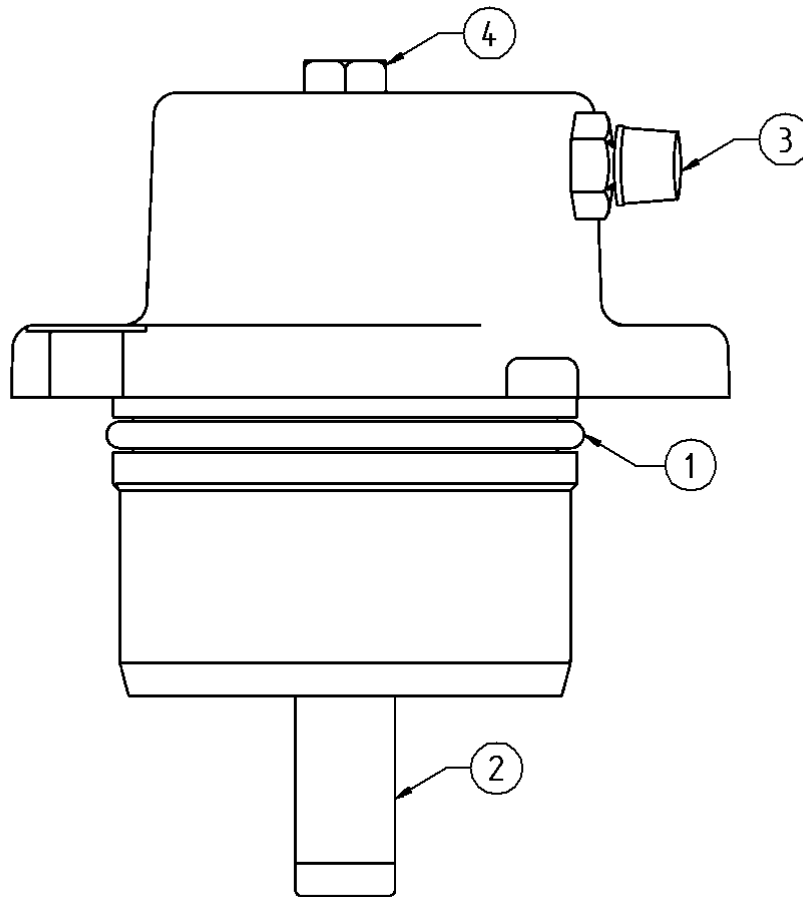

ø42

Pos. Nr.	Katalog Nr.	Bezeichnung
0	25368	Betätigungs-Zylinder - ø42 - Hydr-MOL
1	S1-25368-E-101511.01	Dichsatz
2	S2-25368-ETS2-25368	Reparaturatz
3	S3-25368-T1-45554.02	Entluefterventil kpl.
4	S4-25368-ETS4-25368	Reparaturatz