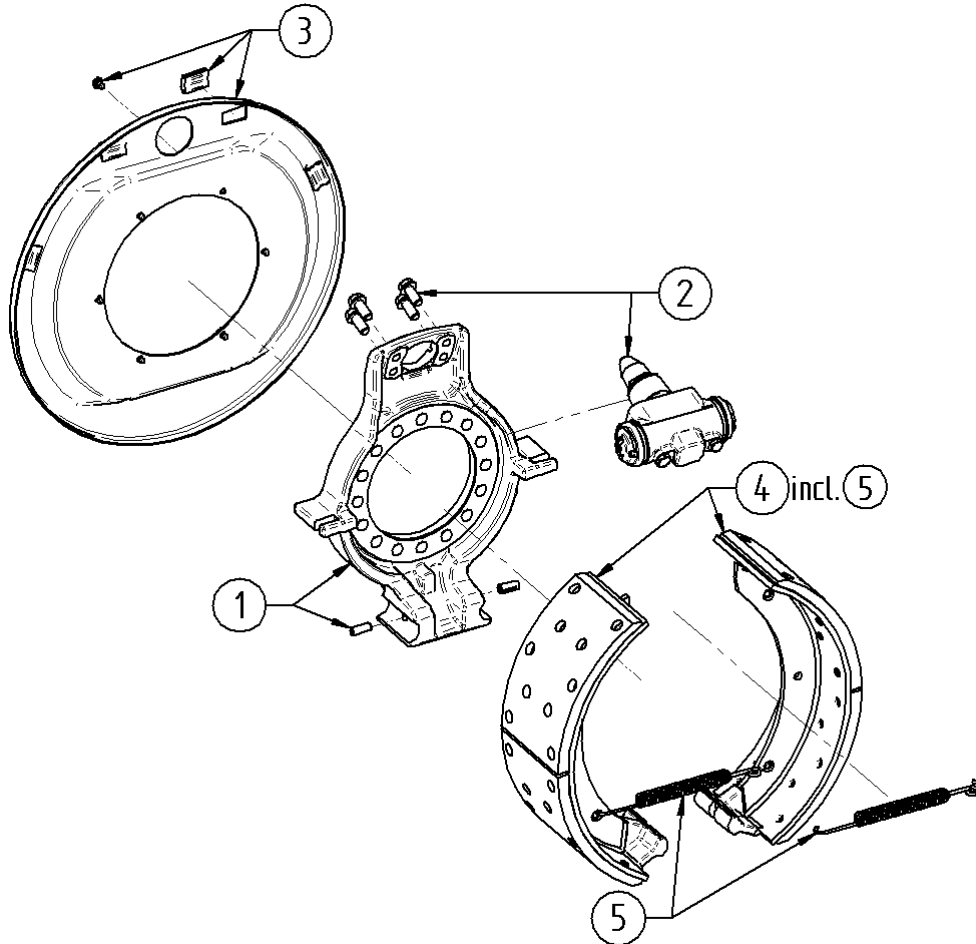

Pos. Nr.	Katalog Nr.	Bezeichnung
0	0194.01	Trommel-Bremse - 500x160 - Keil - Simplex - autoNstlg
1	S1-0194.01-T1-12505	Bremstraeger kpl.
2	S2-0194.01-E-104674.002	Spreizkeilboxsatz
3	S3-0194.01-E-104601.007	Zubehoersatz
4	S4-0194.01-E-103231.061	Bremsbackensatz
5	S5-0194.01-T2-36284	Zugfeder