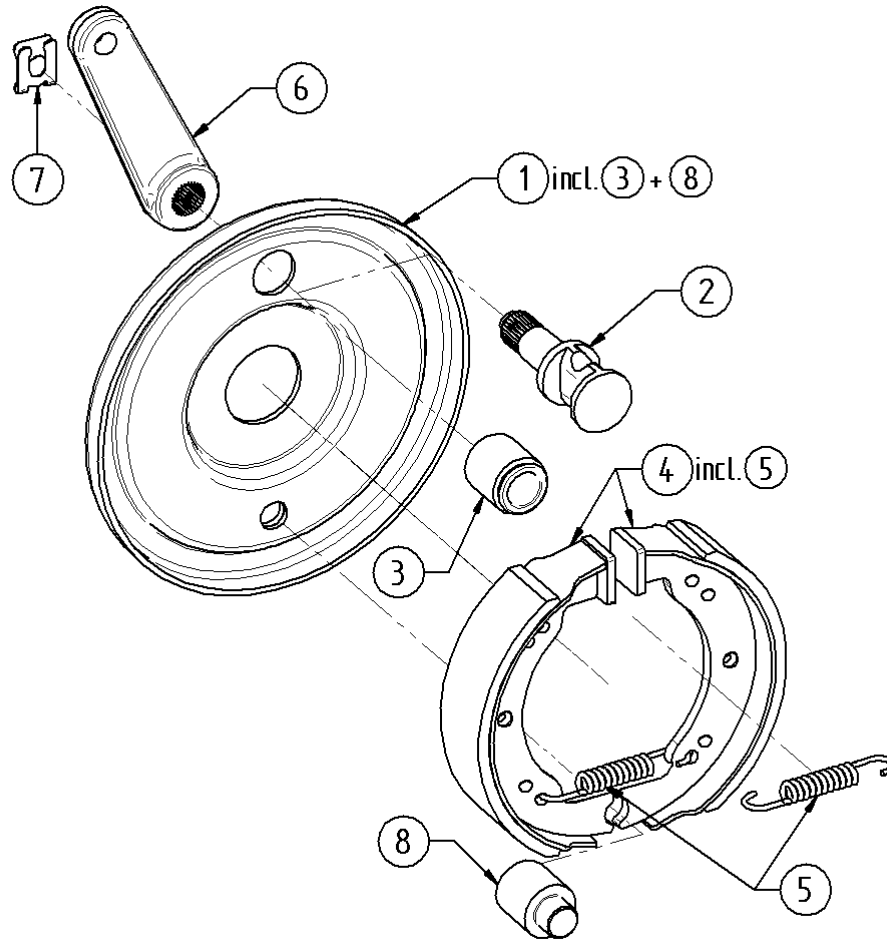

34425

Simplex

150x25

ohne Nachstellung

Pos. Nr.	Katalog Nr.	Bezeichnung
0	34425	Trommel-Bremse - 150x25 - Nocken - Simplex - ohneNstlg
1	S1-34425-T1-32062	Bremsteller kpl.
2	S2-34425-T1-45138	Nockenwelle
3	S3-34425-T1-41134	Buchse
4	S4-34425-E-103231.103	Bremsbackensatz
5	S5-34425-T2-41736	Zugfeder
6	S6-34425-T1-43092.01	Bremshebel
7	S7-34425-T1-45871.04	SL-Sicherung
8	S8-34425-T1-41599	Ankerbolzen