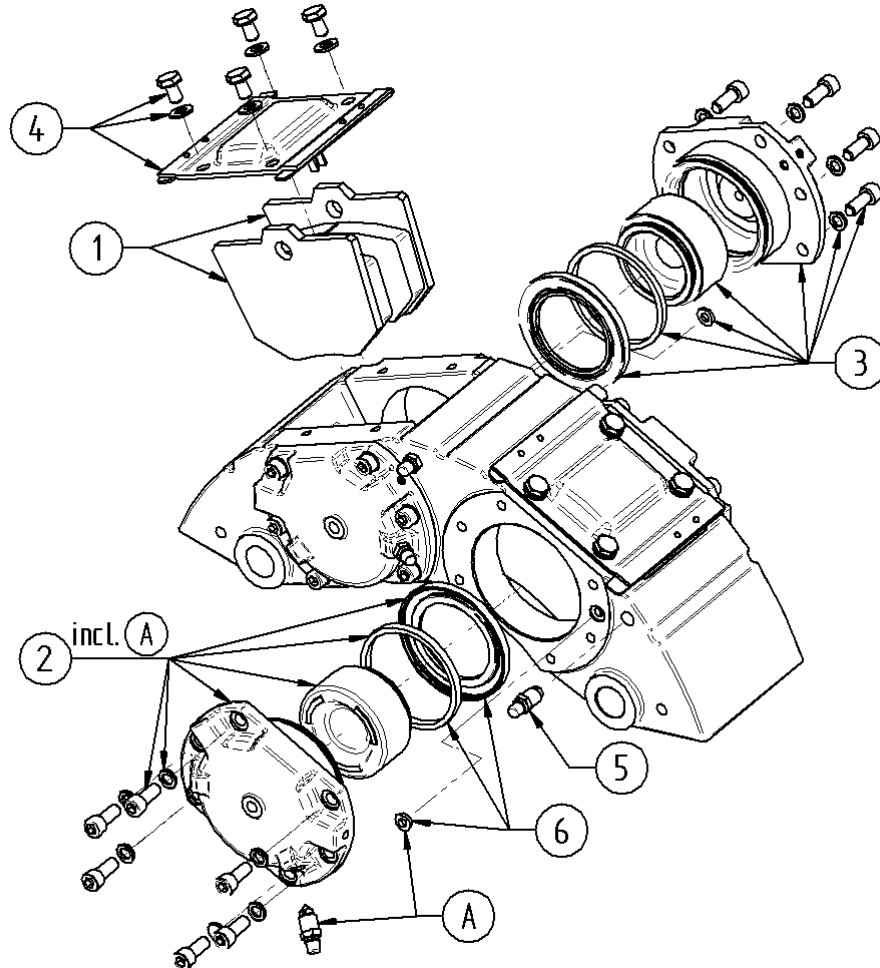

101844.01

Festsattel

4x85

Pos. Nr.	Katalog Nr.	Bezeichnung
0	101844.01	Scheiben-Bremse - 4x85 - Hydr-MOL - Festsatl
1	S1-101844.01-E-34835.94	Belagsatz
2	S2-101844.01-ETS2-101844.01	Reparatursatz
3	S3-101844.01-ETS3-101844.01	Reparatursatz
4	S4-101844.01-ETS4-101770.01	Zubehörsatz
5	S5-101844.01-T2-45554.02	Entluefterventil kpl.
6	S6-101844.01-E-34837.29	Dichtsatz