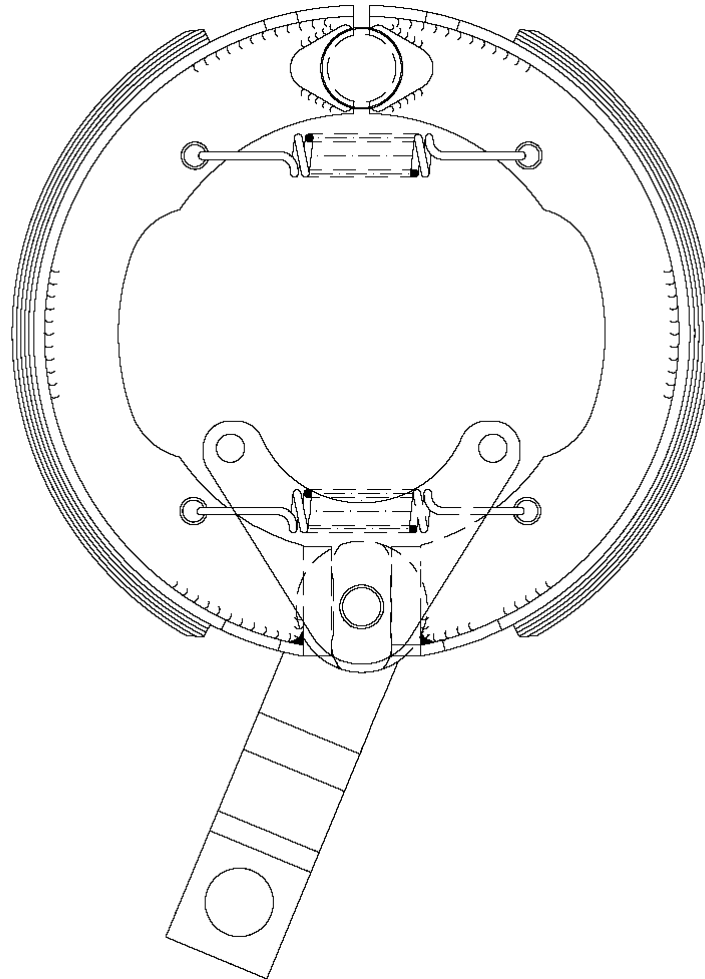

Nocken

24295.02

Simplex

256x60

ohne Nachstellung

Pos. Nr.	Katalog Nr.	Bezeichnung
0	24295.02	Trommel-Bremse - 256x60 - Nocken - Simplex - ohneNstlg
1	S1-24295.02-ETS1-24295.01	Bremsbackensatz
2	S2-24295.02-T2-41628	Zugfeder
3	S3-24295.02-T1-32352.02	Bremsnocke kpl.
4	S4-24295.02-T1-43385	Nockenhalterung kpl.
5	S5-24295.02-T1-43506	Ankerbolzen