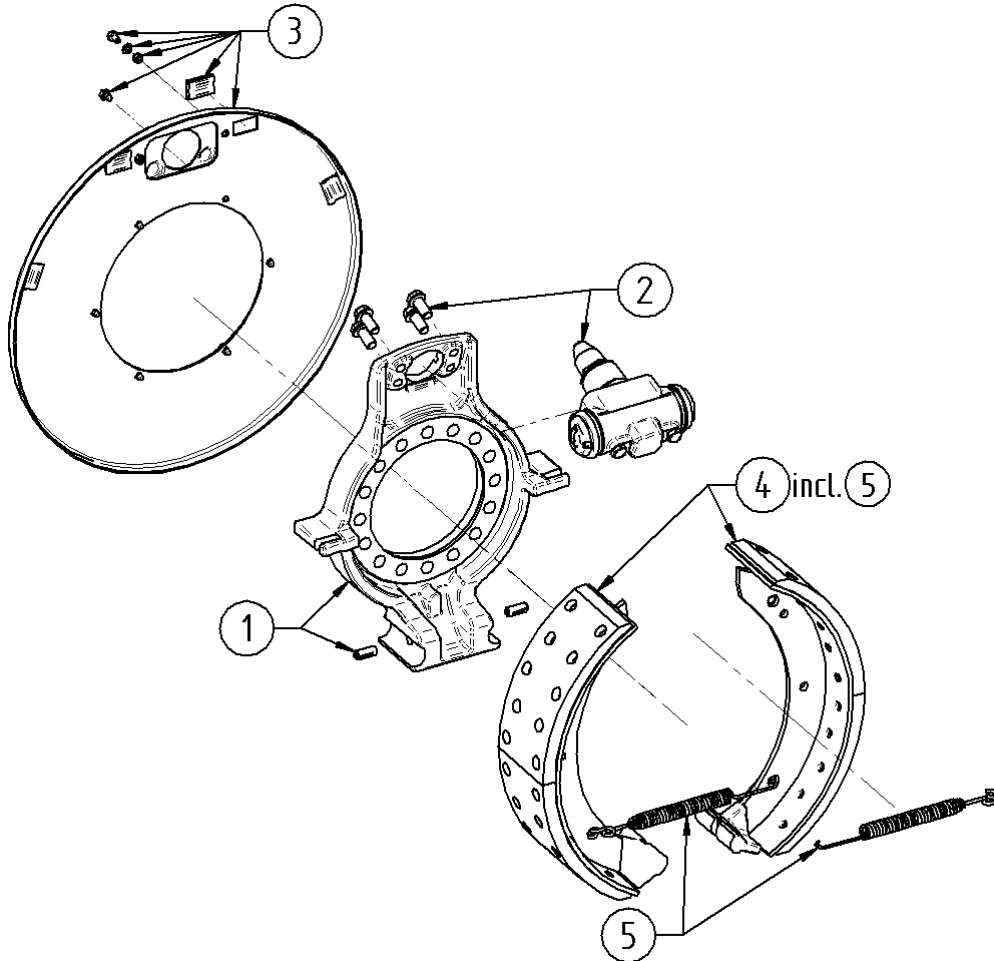

0193.01

Simplex

500x120

auto Nachstell

Pos. Nr.	Katalog Nr.	Bezeichnung
0	0193.01	Trommel-Bremse - 500x120 - Keil - Simplex - autoNstlg
1	S1-0193.01-T1-12505	Bremstraeger kpl.
2	S2-0193.01-E-104674.002	Spreizkeilboxsatz
3	S3-0193.01-E-104601.008	Zubehoersatz
4	S4-0193.01-E-103231.062	Bremsbackensatz
5	S5-0193.01-T2-36284	Zugfeder