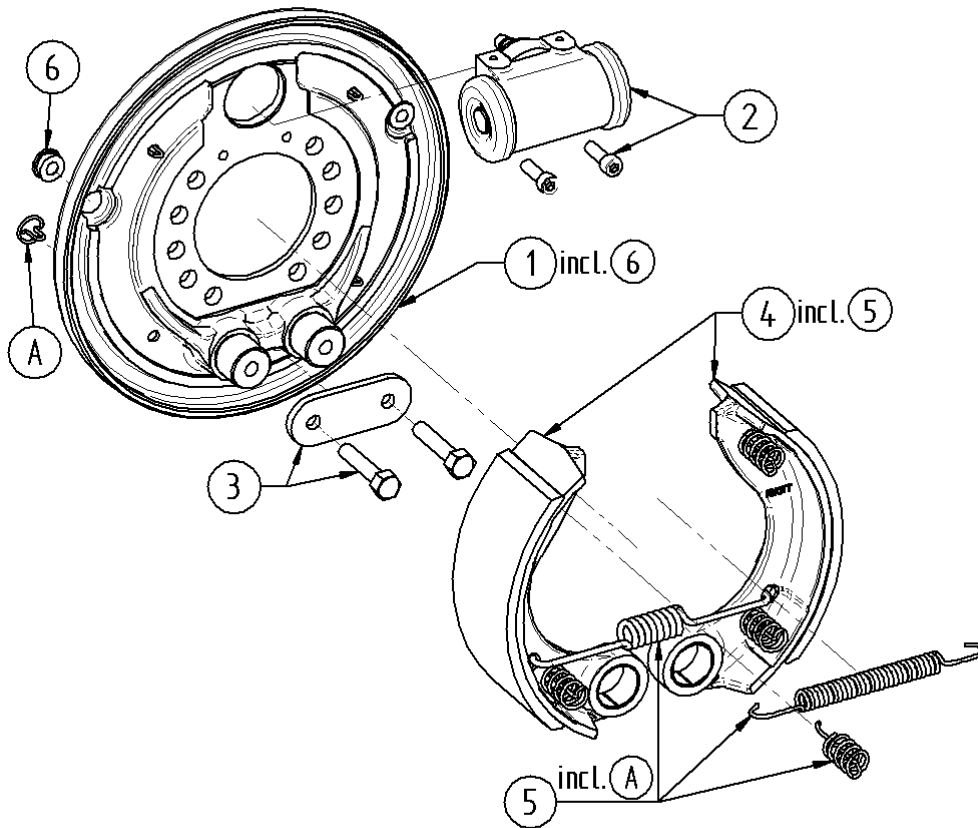

13069

Simplex

254x70

ohne Nachstellung

Pos. Nr.	Katalog Nr.	Bezeichnung
0	13069	Trommel-Bremse - 254x70 - Hydr-MOL - Simplex - ohneNstlg
1	S1-13069-T1-13082	Bremstraeger kpl.
2	S2-13069-ETS2-13069	Radzylindersatz
3	S3-13069-ETS7-14433.01	Zubehörsatz
4	S4-13069-ETS4-13069	Bremsbackensatz
5	S5-13069-ETS5-13069	Federnsatz
6	S6-13069-T2-44645	Verschlussstopfen