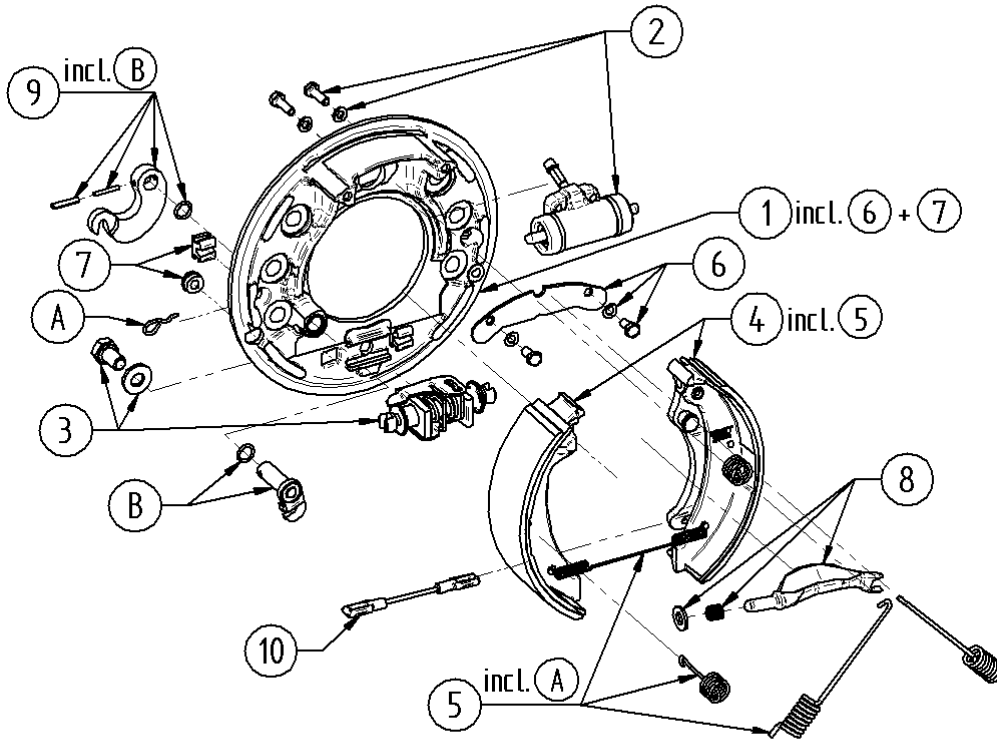

### 100130

Servo

400x80

man Nachstell

Pos. Nr.	Katalog Nr.	Bezeichnung
0	100130	Trommel-Bremse - 400x80 - Hydr-Bfl - Servo - manNstlg
1	S1-100130-T1-13276.03	Bremstraeger kpl.
2	S2-100130-ETS2-100130	Radzylindersatz
3	S3-100130-E-103234.008	Nachstellung-Satz
4	S4-100130-ETS4-100130	Bremsbackensatz
5	S5-100130-ETS5-100130	Federnsatz
6	S6-100130-ETS6-100130	Niederhaltersatz
7	S7-100130-T4-44559.11	Verschlussstopfen
8	S8-100130-ETS8-100130	Reparatursatz

### 101994.01

Servo mit Feststellung

270x60

auto Nachstell

Pos. Nr.	Katalog Nr.	Bezeichnung
0	101994.01	Trommel-Bremse - 270x60 - Hydr-Bfl - Srvo-Fst - autoNstlg
1	S1-101994.01-ETS1-101994.01	Bremsträgersatz
2	S2-101994.01-ETS2-101994.01	Radzylindersatz
3	S3-101994.01-ETS3-101994.01	Autom. Nachstellsatz
4	S4-101994.01-ETS4-101994.01	Bremsbackensatz
5	S5-101994.01-E-103232.048	Federnsatz
6	S6-101994.01-ETS6-101994.01	Niederhaltersatz
7	S7-101994.01-E-104586.006	Verschlussatz
8	S8-101994.01-ETS8-101994.01	Stösselsatz
9	S9-101994.01-ETS9-101994.01	Betätigungssatz
10	S10-101994.01-T1-980086.01	Seilzug