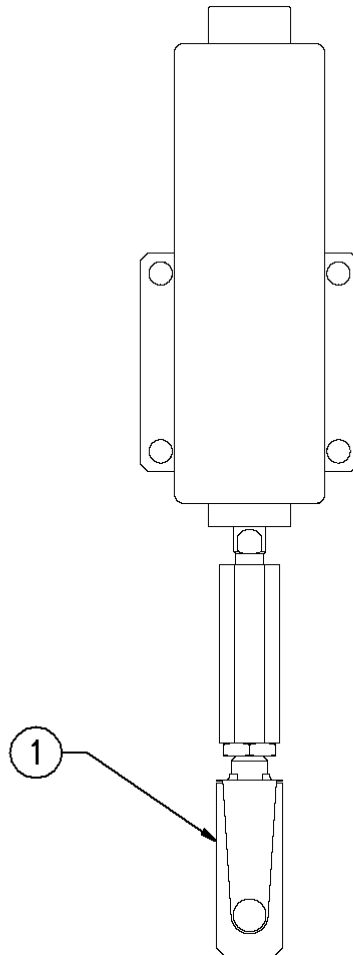

24454

ø27

Pos. Nr.	Katalog Nr.	Bezeichnung
0	24454	Federspeicher-Zylinder - ø27 - FedSp-MOI
1	S1-24454-T1-45287.02	Gabelkopf kpl.