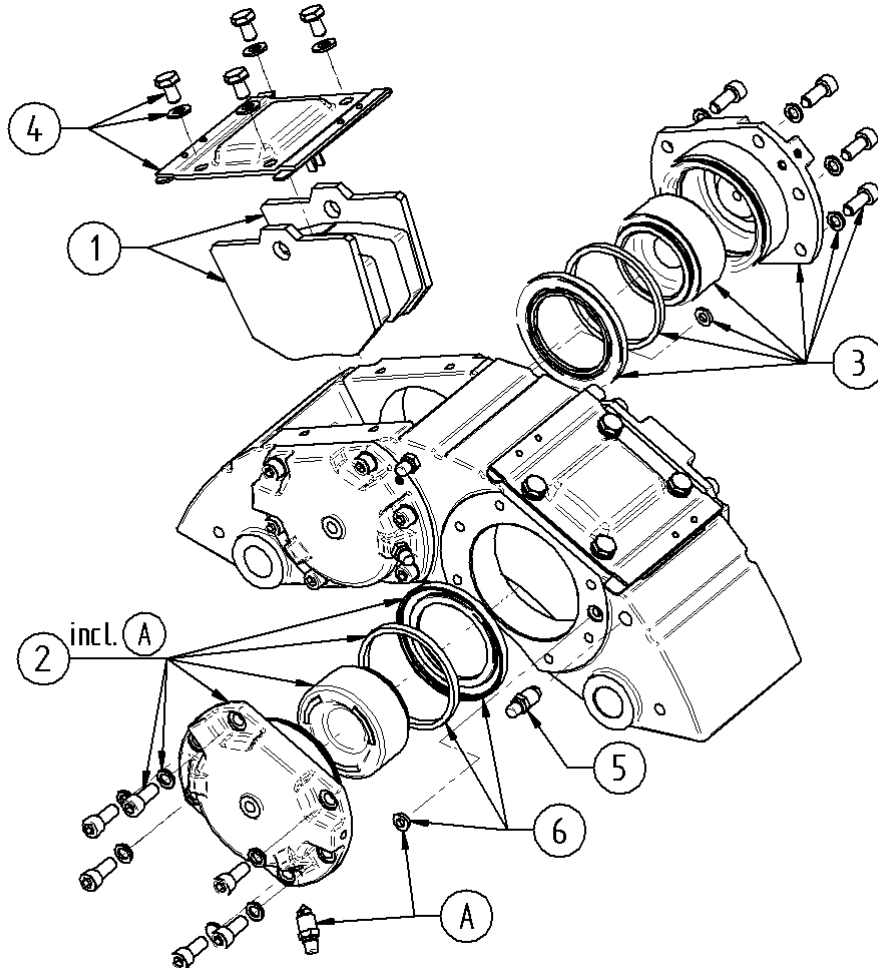

101844.02

Festsattel

4x85

Pos. Nr.	Katalog Nr.	Bezeichnung
0	101844.02	Scheiben-Bremse - 4x85 - Hydr-MOL - Festsatl
1	S1-101844.02-E-34835.94	Belagsatz
2	S2-101844.02-ETS2-101844.02	Reparaturatz
3	S3-101844.02-ETS3-101844.02	Reparaturatz
4	S4-101844.02-ETS4-101770.01	Zubehörsatz
5	S5-101844.02-T2-45554.02	Entluefterventil kpl.
6	S6-101844.02-E-34837.29	Dichtsatz