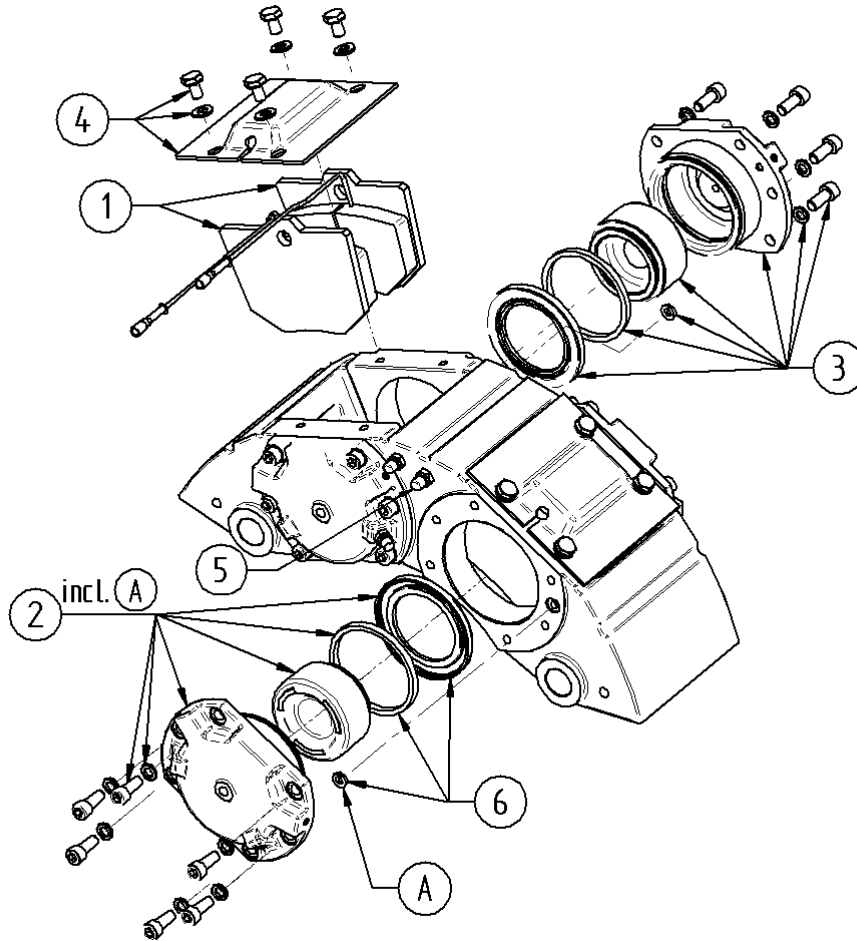

100729

Festsattel

4x85

Pos. Nr.	Katalog Nr.	Bezeichnung
0	100729	Scheiben-Bremse - 4x85 - Hydr-Bfl - Festsatl
1	S1-100729-E-34835.78	Belagsatz
2	S2-100729-ETS2-100729	Reparatursatz
3	S3-100729-ETS3-100729	Reparatursatz
4	S4-100729-E-101776	Zubehoersatz
5	S5-100729-T2-45554.01	Entluefterventil kpl.
6	S6-100729-E-34837.33	Dichtsatz