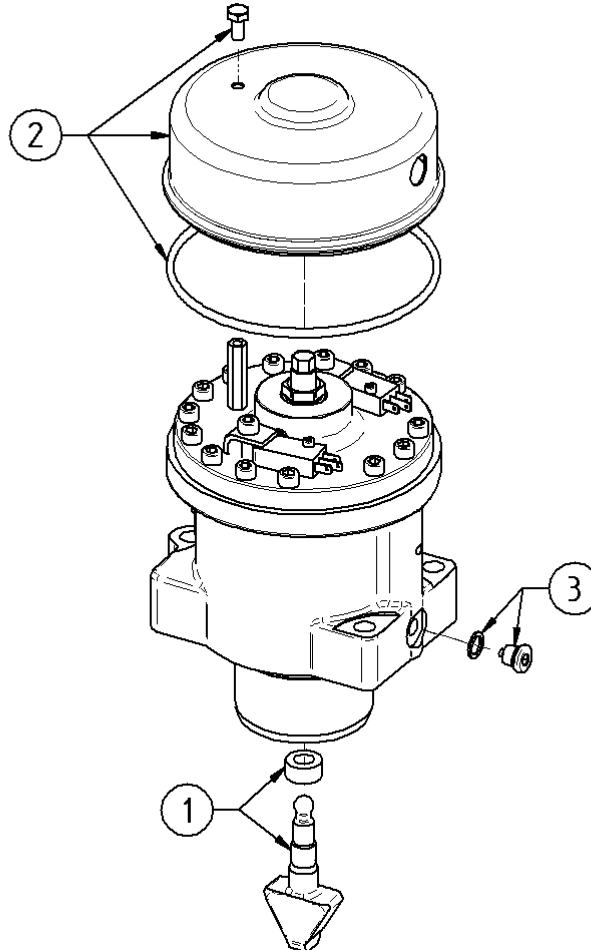

100459.02

ø85

Pos. Nr.	Katalog Nr.	Bezeichnung
0	100459.02	Federspeicher-Zylinder - ø85 - FedSp-MOI
1	S1-100459.02-ETS1-100459.01	Reparatursatz
2	S2-100459.02-ETS2-100459.01	Zubehörsatz
3	S3-100459.02-ETS3-100459.01	Reparatursatz