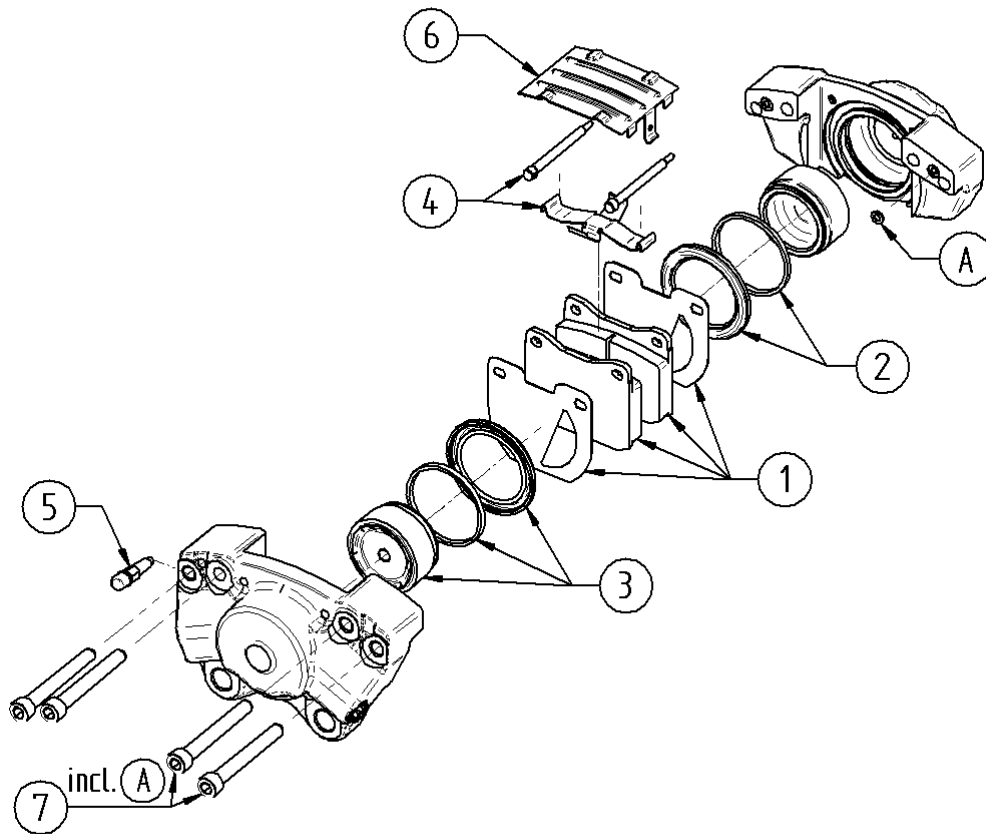

103666.01

Festsattel

2x60

Pos. Nr.	Katalog Nr.	Bezeichnung
0	103666.01	Scheiben-Bremse - 2x60 - Hydr-MOL - Festsatl
1	S1-103666.01-ETS1-103666.01	Belagsatz
2	S2-103666.01-E-34837.62	Dichtsatz
3	S3-103666.01-E-46261.56	Reparatursatz
4	S4-103666.01-E-34836.01	Zubehoersatz
5	S5-103666.01-T1-44127.02	Entluefterventil kpl.
6	S6-103666.01-T1-34851	Abdeckblech
7	S7-103666.01-E-46261.57	Reparatursatz