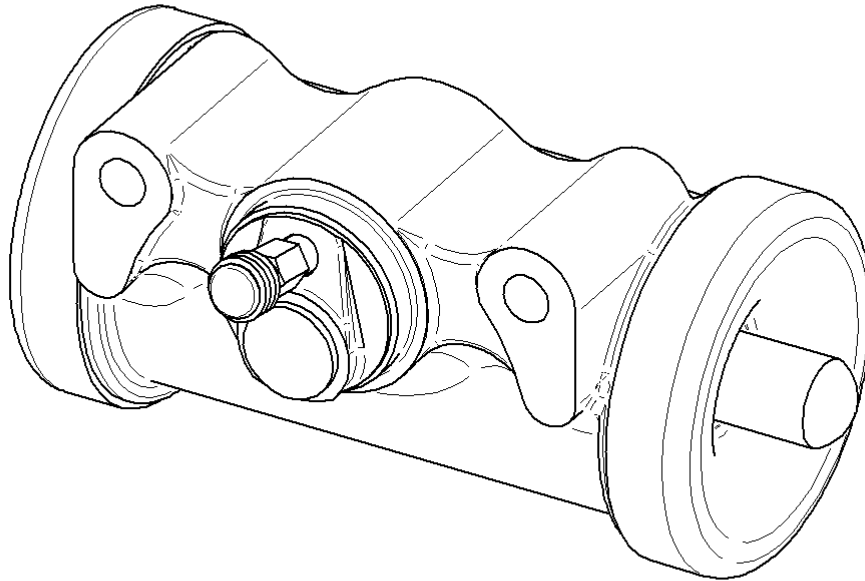

23561.01

ø50,8

Pos. Nr.	Katalog Nr.	Bezeichnung
0	23561.01	Rad-Zylinder - ø50,8 - Hydr-Bfl