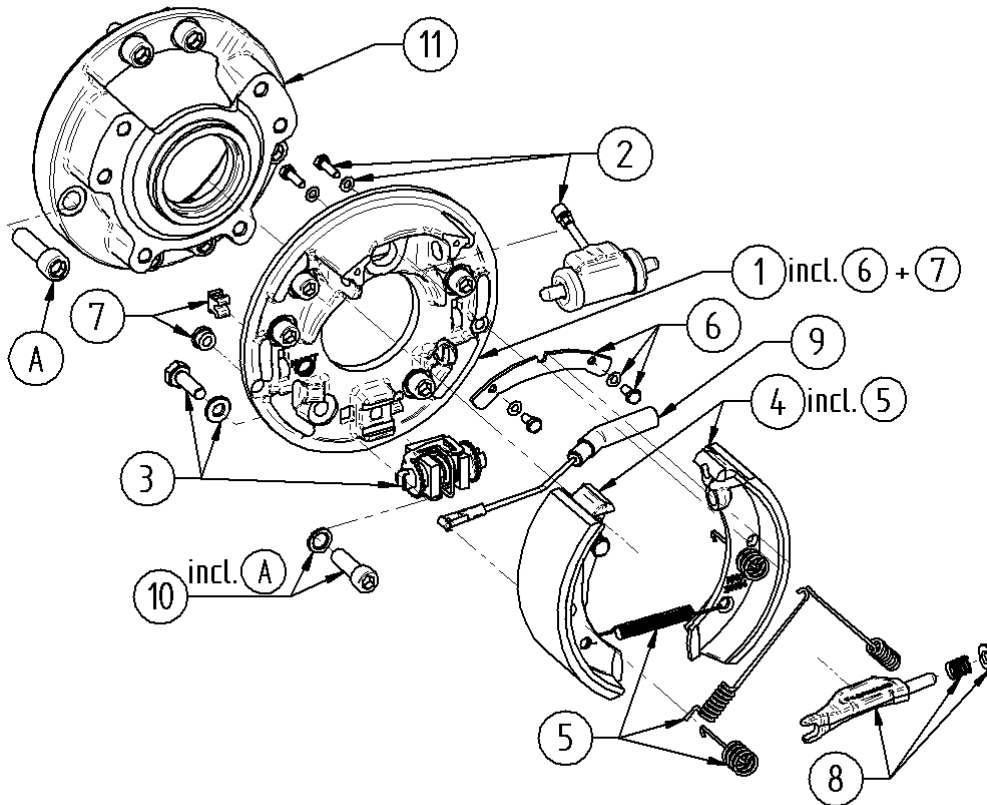

100371

Servo mit Feststellung

203x60

auto Nachstell

Pos. Nr.	Katalog Nr.	Bezeichnung
0	100371	Trommel-Bremse - 203x60 - Hydr-MOL - Srvo-Fst - autoNstlg
1	S1-100371-T1-13366.05	Bremstraeger kpl.
2	S2-100371-ETS2-13993.02	Radzylindersatz
3	S3-100371-ETS3-13993.02	Autom. Nachstellsatz
4	S4-100371-ETS4-13993.02	Bremsbackensatz
5	S5-100371-ETS5-13993.02	Federnsatz
6	S6-100371-ETS6-13993.02	Niederhaltersatz
7	S7-100371-ETS7-13993.02	Verschlussatz
8	S8-100371-ETS8-13993.02	Stösselsatz
9	S9-100371-ETS9-100371	Seilzugsatz
10	S10-100371-ETS10-100371	Reparatursatz
11	S11-100371-T1-100415	Bremstraeger