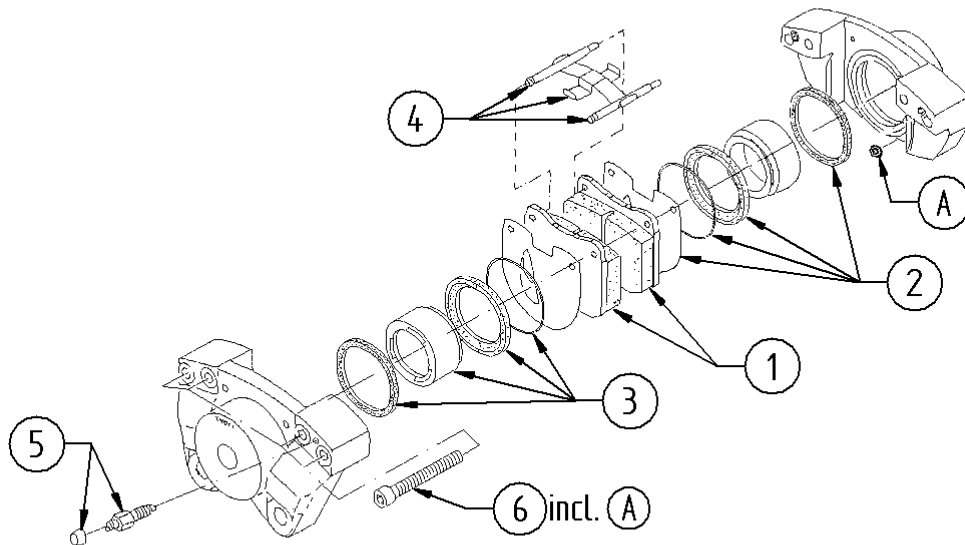

12890

Festsattel

2x40

Pos. Nr.	Katalog Nr.	Bezeichnung
0	12890	Scheiben-Bremse - 2x40 - Hydr-Bfl - Festsatl
1	S1-12890-E-34835.08	Belagsatz
2	S2-12890-E-34837.11	Dichtsatz
3	S3-12890-E-46261.14	Reparatursatz
4	S4-12890-E-34836.01	Zubehoersatz
5	S5-12890-T1-44127.01	Entluefterventil kpl.
6	S6-12890-E-46261.36	Reparatursatz