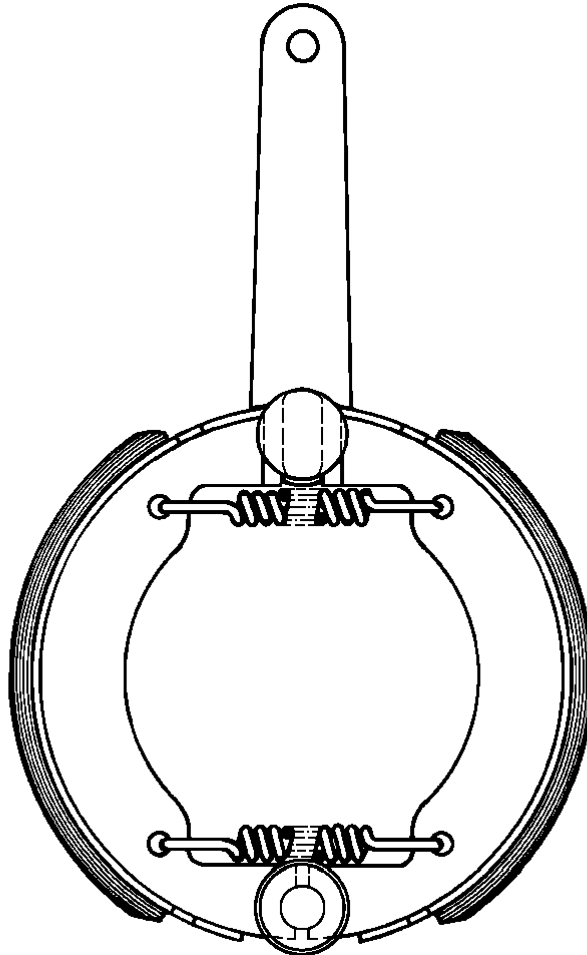

34640

Simplex

115x25

ohne Nachstellung

Pos. Nr.	Katalog Nr.	Bezeichnung
0	34640	Trommel-Bremse - 115x25 - Nocken - Simplex - ohneNstlg
1	S1-34640-ETS4-101864	Bremsbackensatz
2	S2-34640-T2-44889	Zugfeder
3	S3-34640-T1-44041	Bremsnocke kpl.
4	S4-34640-ETS4-34625	Reparatursatz
5	S5-34640-T1-44189	Ankerbolzen
6	S6-34640-T1-33132	Bremstrommel