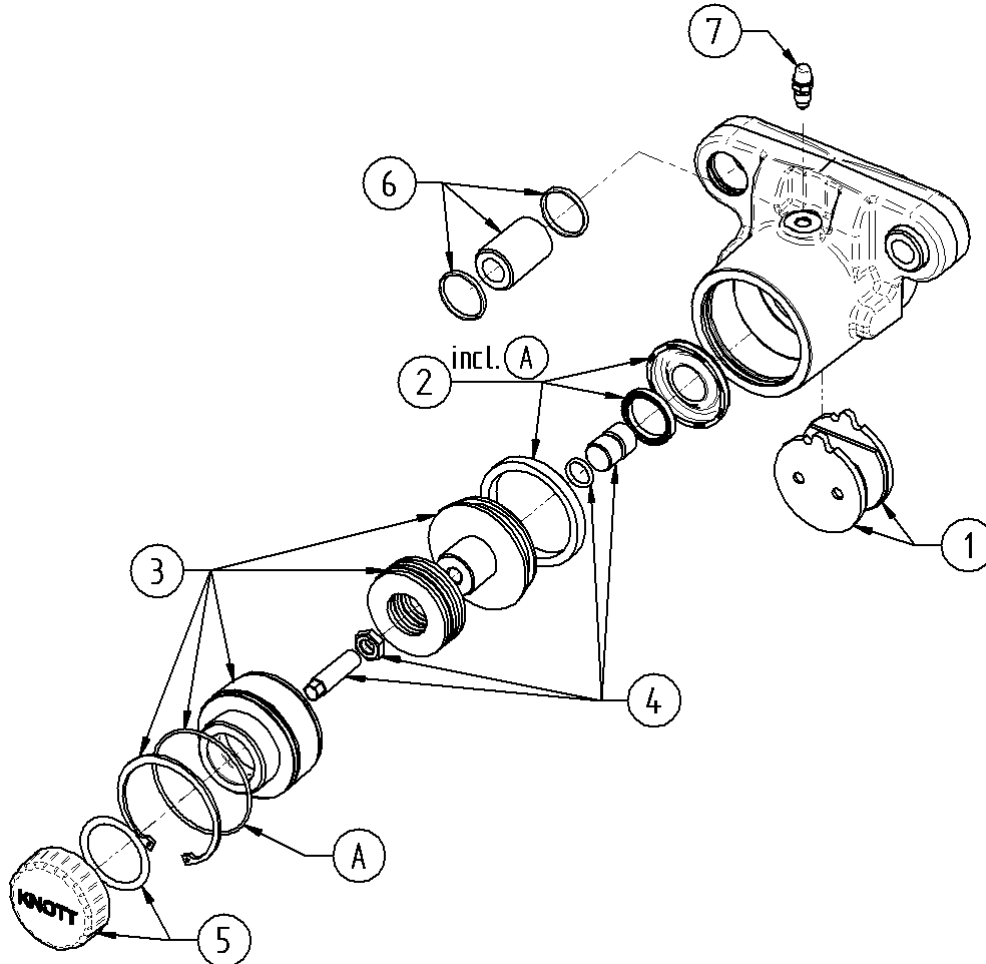

102784

Gleitsattel

75

Pos. Nr.	Katalog Nr.	Bezeichnung
0	102784	Scheiben-Bremse - 75 - FedSp-MOI - Gleitssatl
1	S1-102784-E-34835.27	Belagsatz
2	S2-102784-E-34837.20	Dichtsatz
3	S3-102784-ETS3-102028	Reparatursatz
4	S4-102784-ETS4-100921	Reparatursatz
5	S5-102784-E-34836.92	Zubehoersatz
6	S6-102784-ETS6-100921	Reparatursatz
7	S7-102784-T1-44337.02	Entlueffervertil kpl.