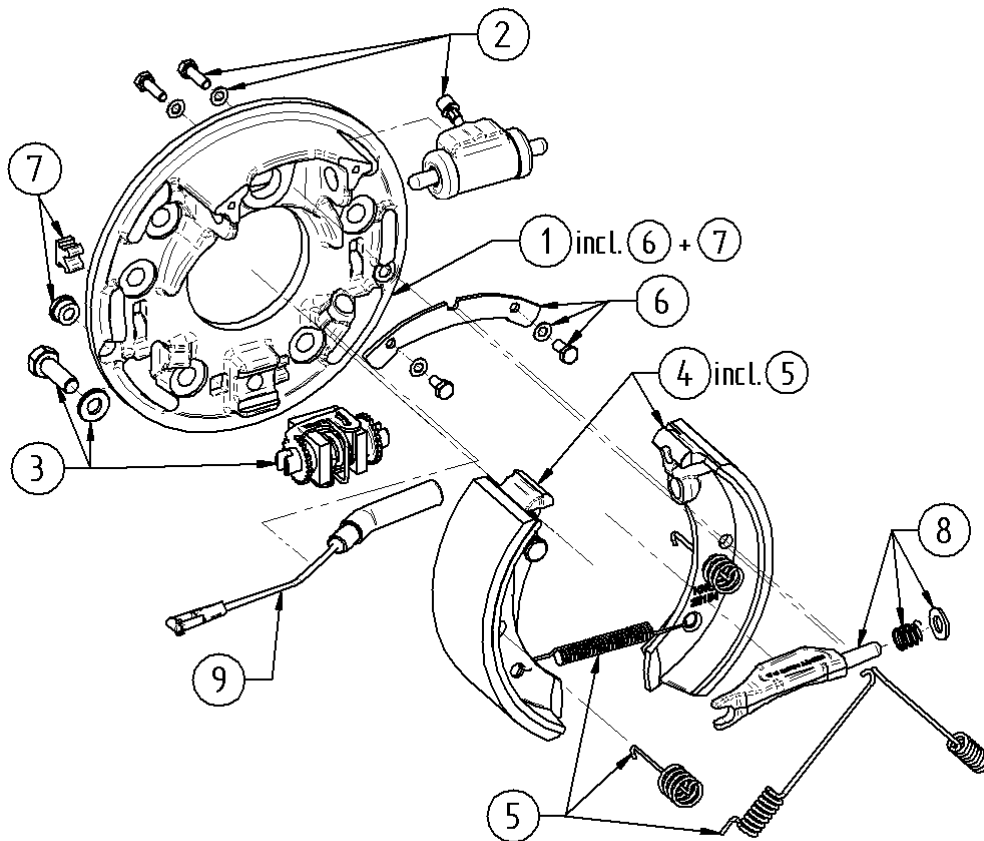

Pos. Nr.	Katalog Nr.	Bezeichnung
0	13884.02	Trommel-Bremse - 203x60 - Hydr-MOL - Srvo-Fst - autoNstlg
1	S1-13884.02-T1-13887.02	Bremstraeger kpl.
2	S2-13884.02-ETS2-13884.02	Radzylindersatz
3	S3-13884.02-ETS3-13993.02	Autom. Nachstellsatz
4	S4-13884.02-ETS4-13884.02	Bremsbackensatz
5	S5-13884.02-ETS5-13993.02	Federsatz
6	S6-13884.02-ETS6-13993.02	Niederhaltersatz
7	S7-13884.02-ETS7-13993.02	Verschlussatz
8	S8-13884.02-ETS8-13993.02	Stösselsatz
9	S9-13884.02-T1-35904.03	Seilzug-Adapter