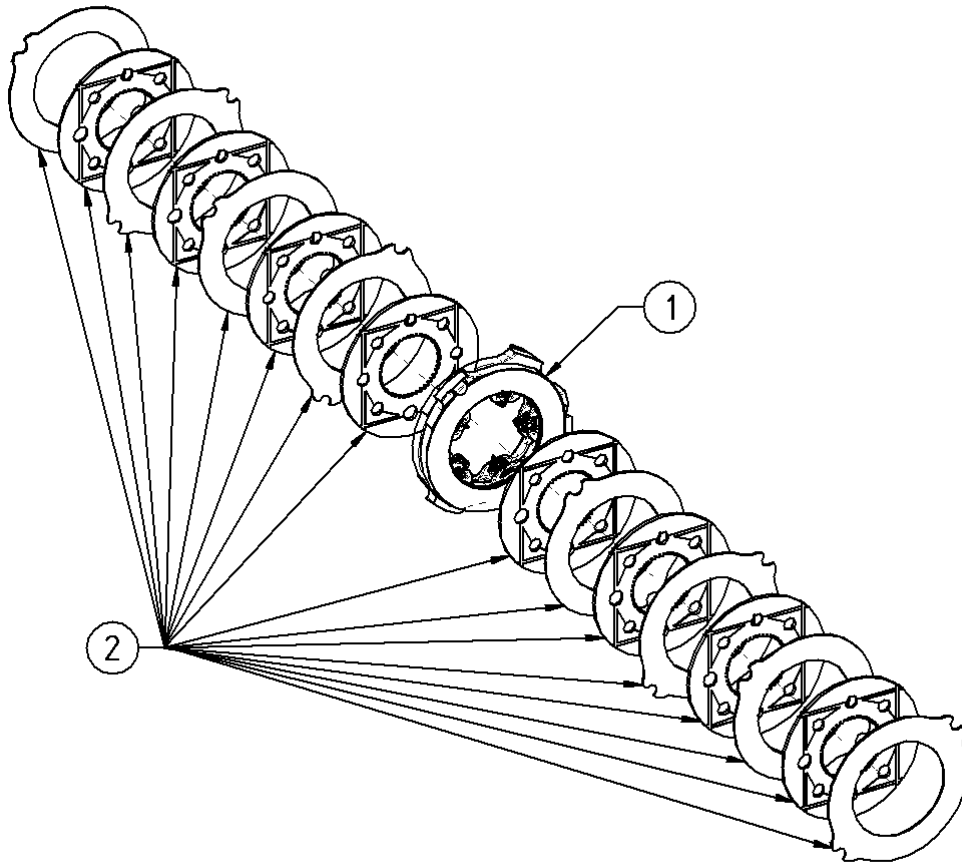

Pos. Nr.	Katalog Nr.	Bezeichnung
0	13089	Vollscheiben-Bremse - 8,75 - Ns-DrKeil - multisrv
1	S1-13089-T1-13094	Betaetigungsscheibe kpl.
2	S2-13089-ETS2-13089	Lamellensatz

Pos. Nr.	Katalog Nr.	Bezeichnung
0	13285	Vollscheiben-Bremse - 8,75 - Ns-DrKeil - multisrv
1	S1-13285-T1-101103	Betaetigungsscheibe kpl.
2	S2-13285-ETS2-13285	Lamellensatz