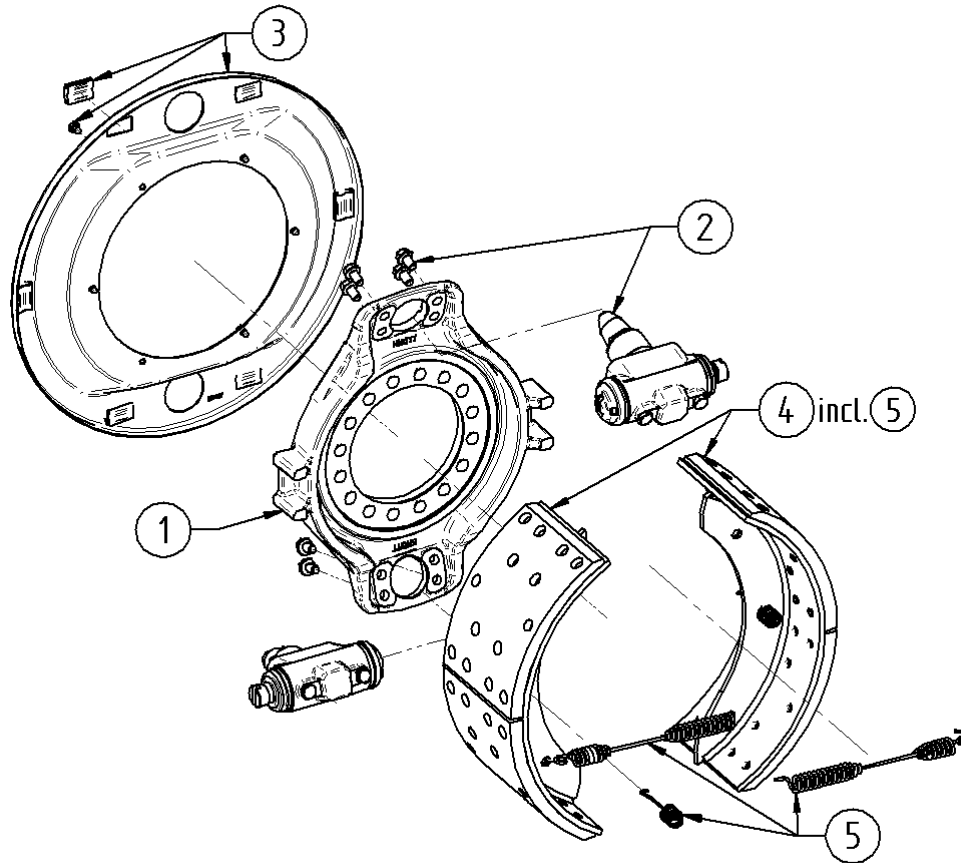

0166.01

Duplex

500x180

auto Nachstell

Pos. Nr.	Katalog Nr.	Bezeichnung
0	0166.01	Trommel-Bremse - 500x180 - Keil - Duplex - autoNstlg
1	S1-0166.01-T1-12504	Bremstraeger
2	S2-0166.01-E-104674.003	Spreizkeilboxsatz
3	S3-0166.01-E-104601.006	Zubehoeersatz
4	S4-0166.01-E-103231.058	Bremsbackensatz
5	S5-0166.01-E-103232.034	Federsatz