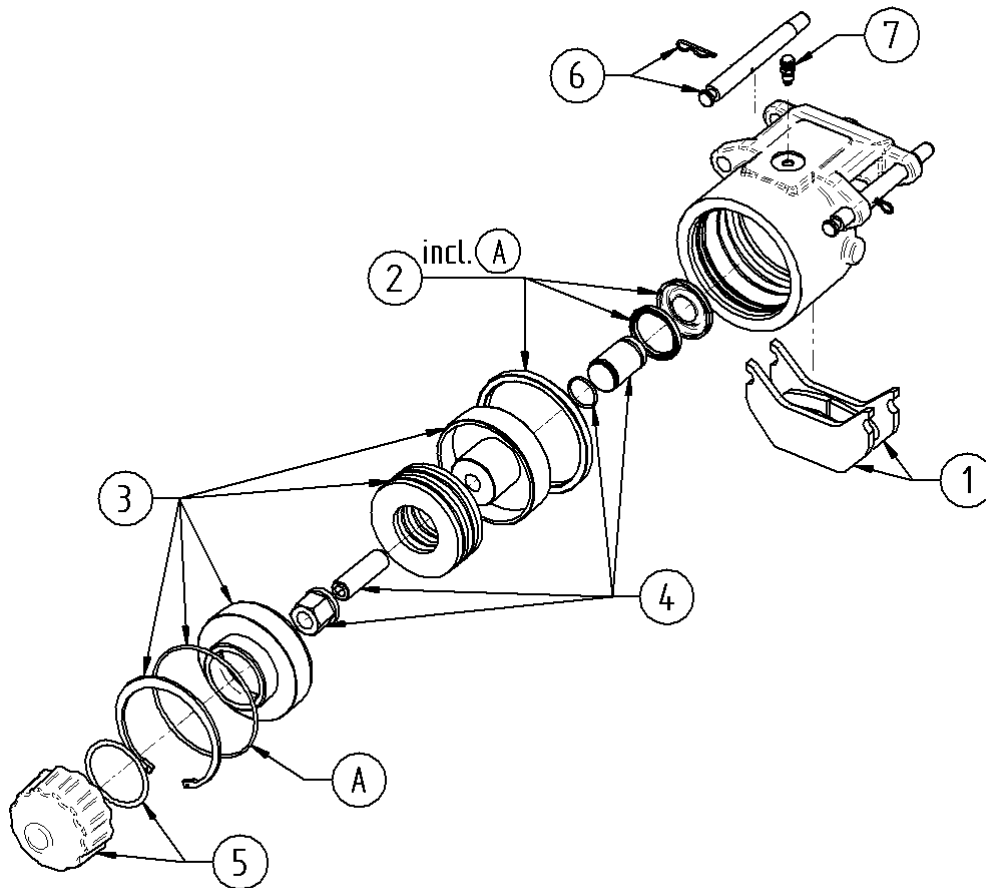

14260

Gleitsattel

110

Pos. Nr.	Katalog Nr.	Bezeichnung
0	14260	Scheiben-Bremse - 110 - FedSp-MOI - Gleitssatl
1	S1-14260-E-34835.17	Belagsatz
2	S2-14260-E-34837.12	Dichtsatz
3	S3-14260-E-46261.59	Reparatursatz
4	S4-14260-E-46261.70	Reparatursatz
5	S5-14260-E-34836.71	Zubehoersatz
6	S6-14260-E-34836.36	Zubehoersatz
7	S7-14260-T1-44337.02	Entluefterventil kpl.