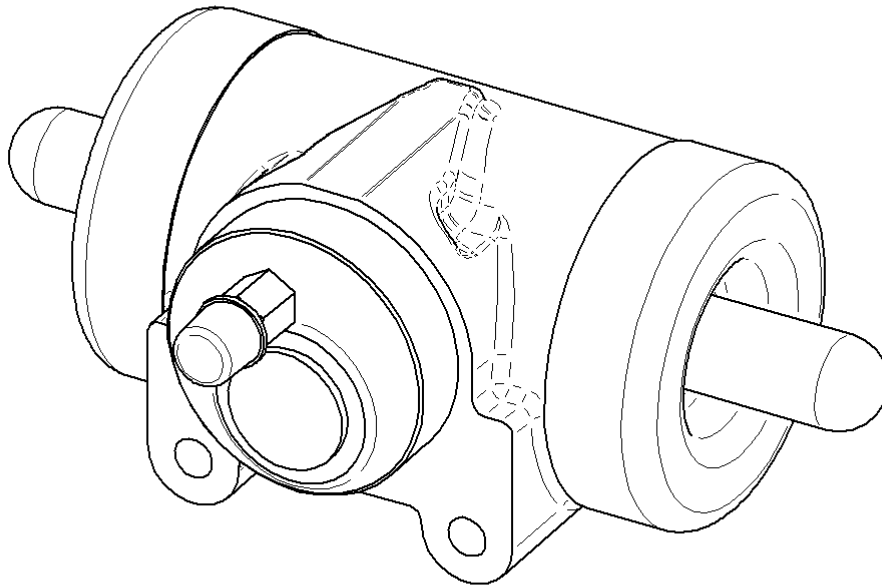

23601

ø44,45

Pos. Nr.	Katalog Nr.	Bezeichnung
0	23601	Rad-Zylinder - ø44,45 - Hydr-Bfl