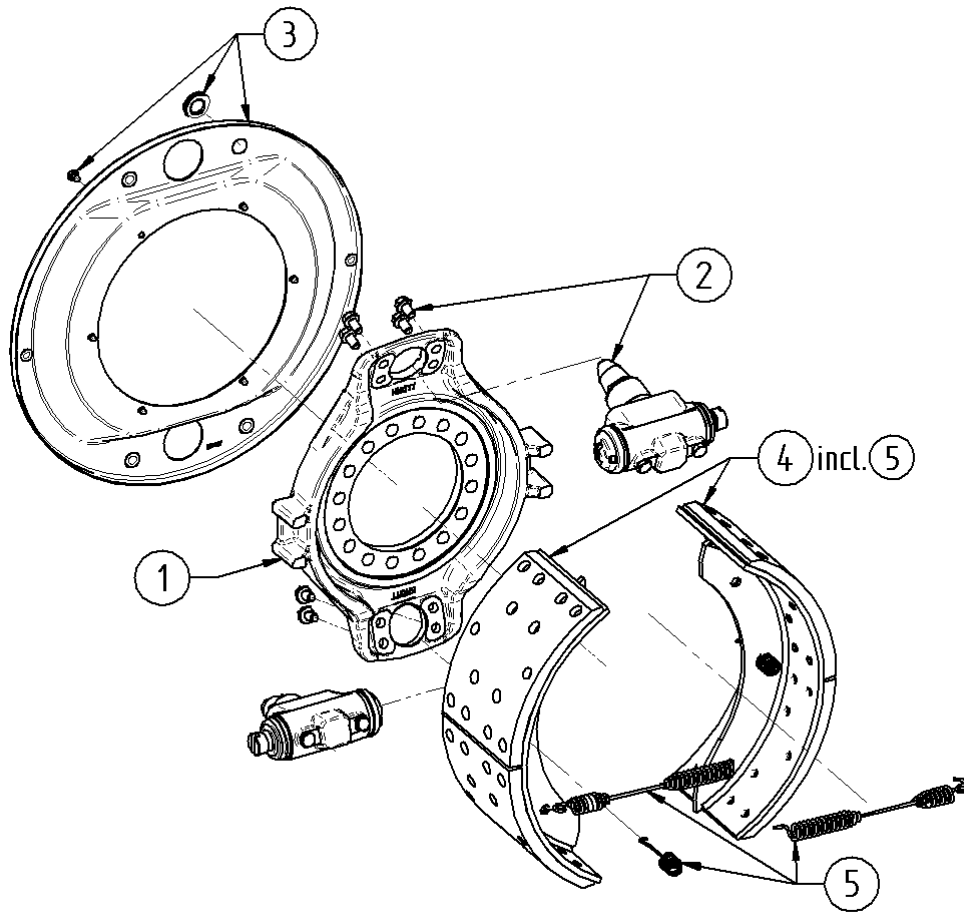

100697.02

Duplex

410x180

auto Nachstell

Pos. Nr.	Katalog Nr.	Bezeichnung
0	100697.02	Trommel-Bremse - 410x180 - Keil - Duplex - autoNstlg
1	S1-100697.02-T1-13949	Bremstraeger
2	S2-100697.02-E-104674.003	Spreizkeilboxsatz
3	S3-100697.02-E-104601.009	Zubehoersatz
4	S4-100697.02-E-103231.057	Bremsbackensatz
5	S5-100697.02-E-103232.036	Federnsatz