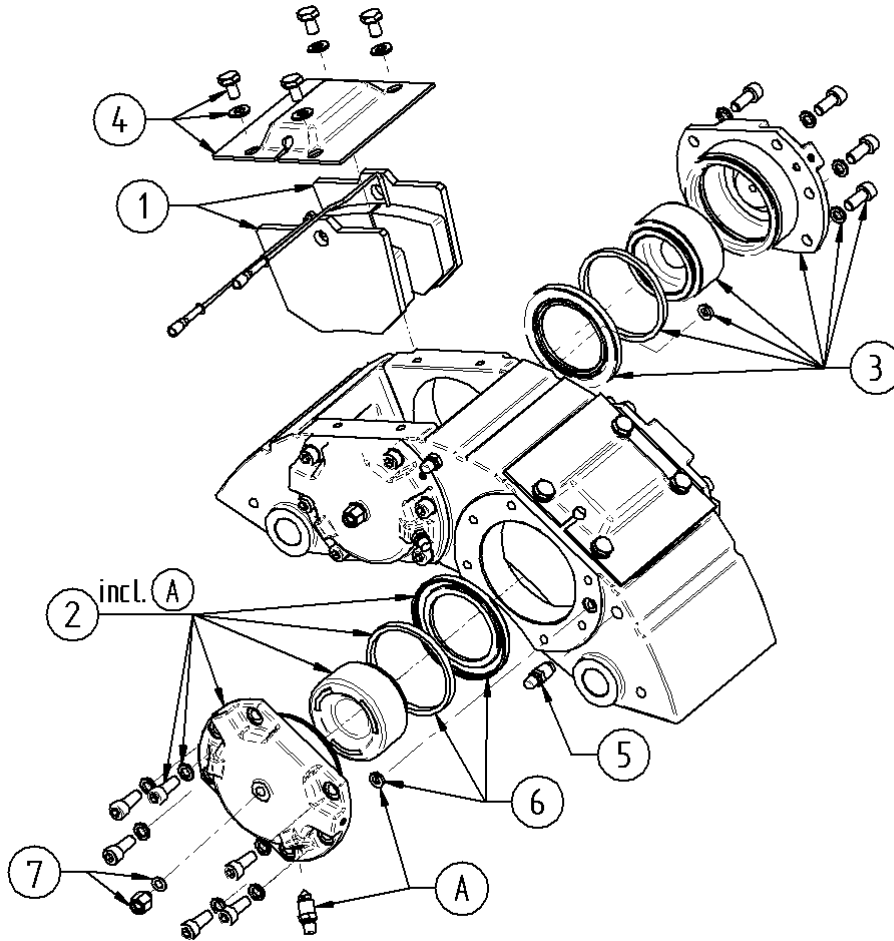

0196.02

Festsattel

4x85

Pos. Nr.	Katalog Nr.	Bezeichnung
0	0196.02	Scheiben-Bremse - 4x85 - Hydr-MOL - Festsatl
1	S1-0196.02-E-34835.78	Belagsatz
2	S2-0196.02-E-46261.77	Reparatursatz
3	S3-0196.02-E-46261.78	Reparatursatz
4	S4-0196.02-E-101776	Zubehoersatz
5	S5-0196.02-T2-45554.02	Entluefterventil kpl.
6	S6-0196.02-E-34837.52	Dichtsatz
7	S7-0196.02-ETS7-0196.01	Reparatursatz