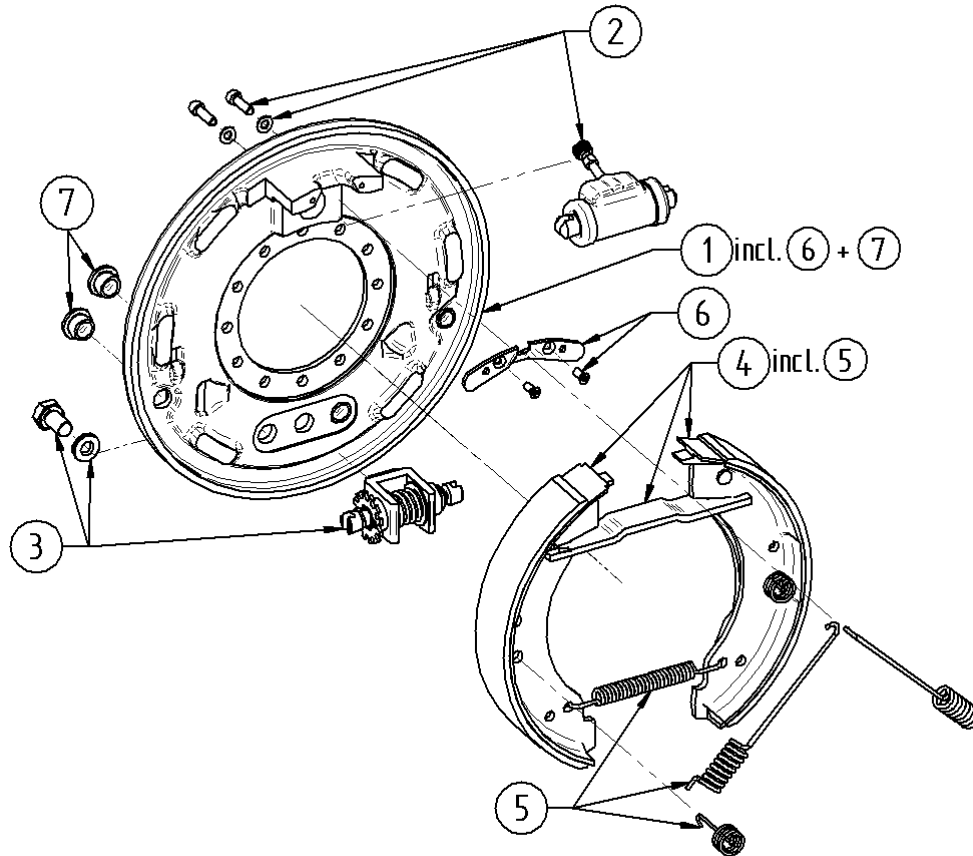

### 101994.01

Servo mit Feststellung

270x60

auto Nachstell

Pos. Nr.	Katalog Nr.	Bezeichnung
0	101994.01	Trommel-Bremse - 270x60 - Hydr-Bfl - Srvo-Fst - autoNstlg
1	S1-101994.01-ETS1-101994.01	Bremsträgersatz
2	S2-101994.01-ETS2-101994.01	Radzylindersatz
3	S3-101994.01-ETS3-101994.01	Autom. Nachstellsatz
4	S4-101994.01-ETS4-101994.01	Bremsbackensatz
5	S5-101994.01-E-103232.048	Federnsatz
6	S6-101994.01-ETS6-101994.01	Niederhaltersatz
7	S7-101994.01-E-104586.006	Verschlussatz
8	S8-101994.01-ETS8-101994.01	Stösselsatz
9	S9-101994.01-ETS9-101994.01	Betätigungssatz
10	S10-101994.01-T1-980086.01	Seilzug

### 13222.01

Servo mit Feststellung

250x40

man Nachstell

Pos. Nr.	Katalog Nr.	Bezeichnung
0	13222.01	Trommel-Bremse - 250x40 - Hydr-Bfl - Srvo-Fst - manNstlg
1	S1-13222.01-T1-13227.01	Bremstraeger kpl.
2	S2-13222.01-E-103233.013	Radzylindersatz
3	S3-13222.01-E-103234.010	Nachstellung-Satz
4	S4-13222.01-ETS4-13216.01	Bremsbackensatz
5	S5-13222.01-ETS5-100377.01	Federsatz
6	S6-13222.01-E-104585.006	Niederhaltersatz
7	S7-13222.01-T4-44559.08	Verschlussstopfen