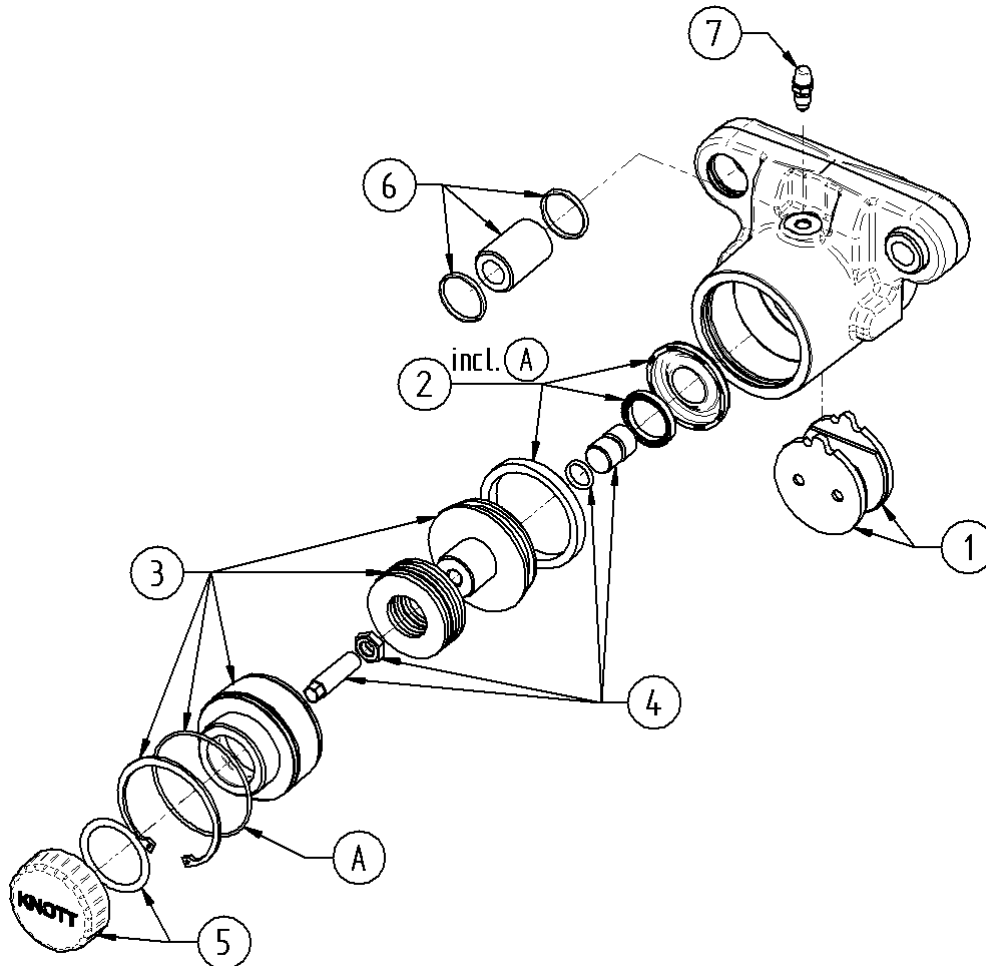

100921

Gleitsattel

75

Pos. Nr.	Katalog Nr.	Bezeichnung
0	100921	Scheiben-Bremse - 75 - FedSp-MOI - Gleitssatl
1	S1-100921-E-34835.27	Belagsatz
2	S2-100921-E-34837.20	Dichtsatz
3	S3-100921-ETS3-100921	Reparatursatz
4	S4-100921-ETS4-100921	Reparatursatz
5	S5-100921-E-34836.92	Zubehoersatz
6	S6-100921-ETS6-100921	Reparatursatz
7	S7-100921-T1-44337.02	Entlueffervertil kpl.