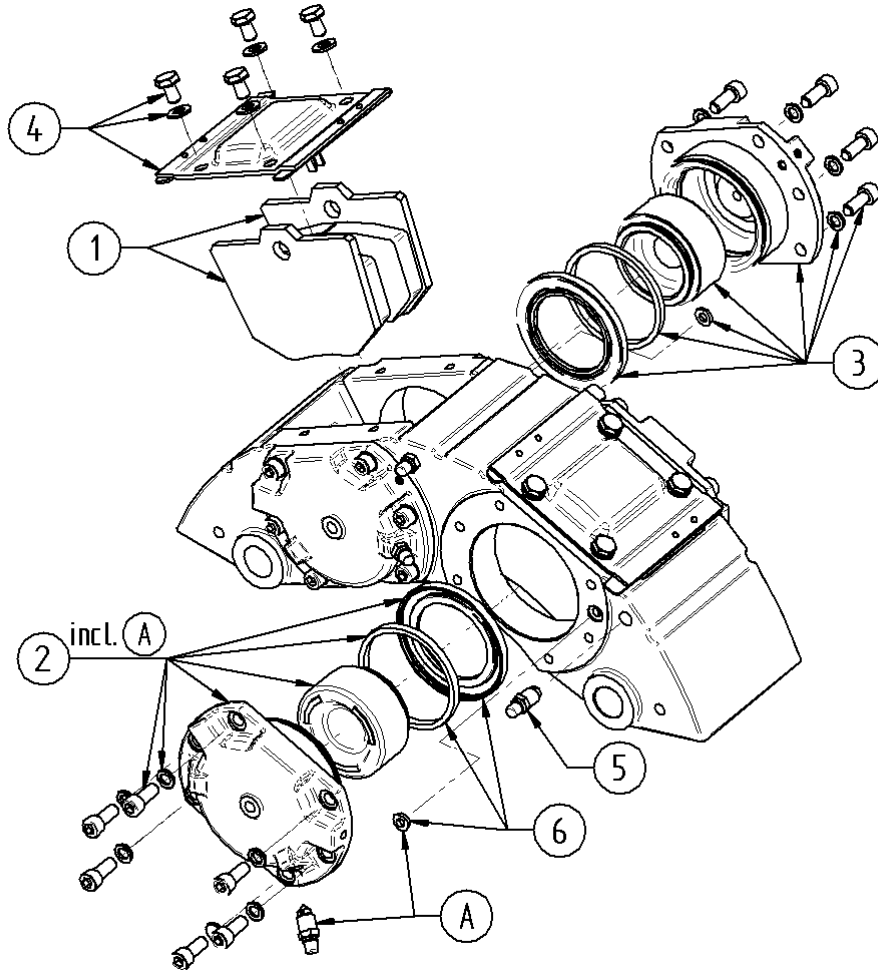

101832.02

Festsattel

4x85

Pos. Nr.	Katalog Nr.	Bezeichnung
0	101832.02	Scheiben-Bremse - 4x85 - Hydr-Bfl - Festsatl
1	S1-101832.02-E-34835.94	Belagsatz
2	S2-101832.02-ETS2-101832.02	Reparatursatz
3	S3-101832.02-ETS3-101832.02	Reparatursatz
4	S4-101832.02-ETS4-101770.01	Zubehörsatz
5	S5-101832.02-T2-45554.01	Entluefterventil kpl.
6	S6-101832.02-E-34837.34	Dichtsatz