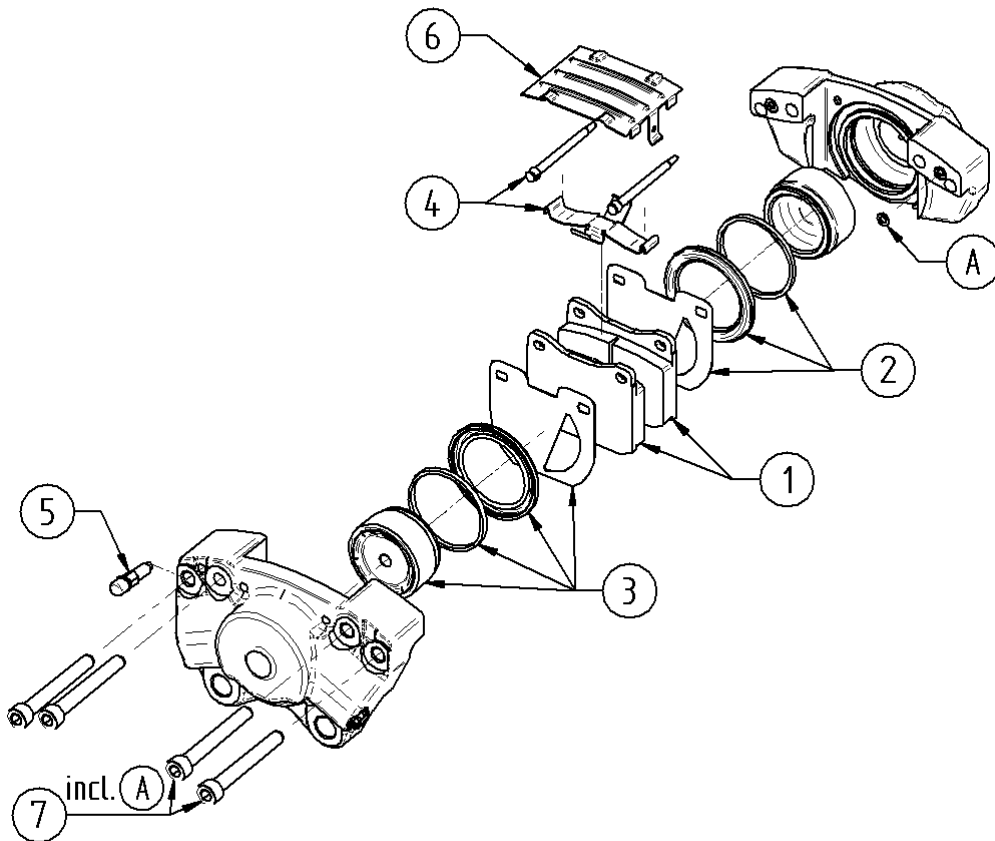

13085.01

Festsattel

2x60

Pos. Nr.	Katalog Nr.	Bezeichnung
0	13085.01	Scheiben-Bremse - 2x60 - Hydr-MOL - Festsatl
1	S1-13085.01-E-34835.06	Belagsatz
2	S2-13085.01-E-34837.08	Dichtsatz
3	S3-13085.01-E-46261.11	Reparatursatz
4	S4-13085.01-E-34836.01	Zubehoersatz
5	S5-13085.01-T1-44127.02	Entluefterventil kpl.
6	S6-13085.01-T1-34851	Abdeckblech
7	S7-13085.01-E-46261.57	Reparatursatz