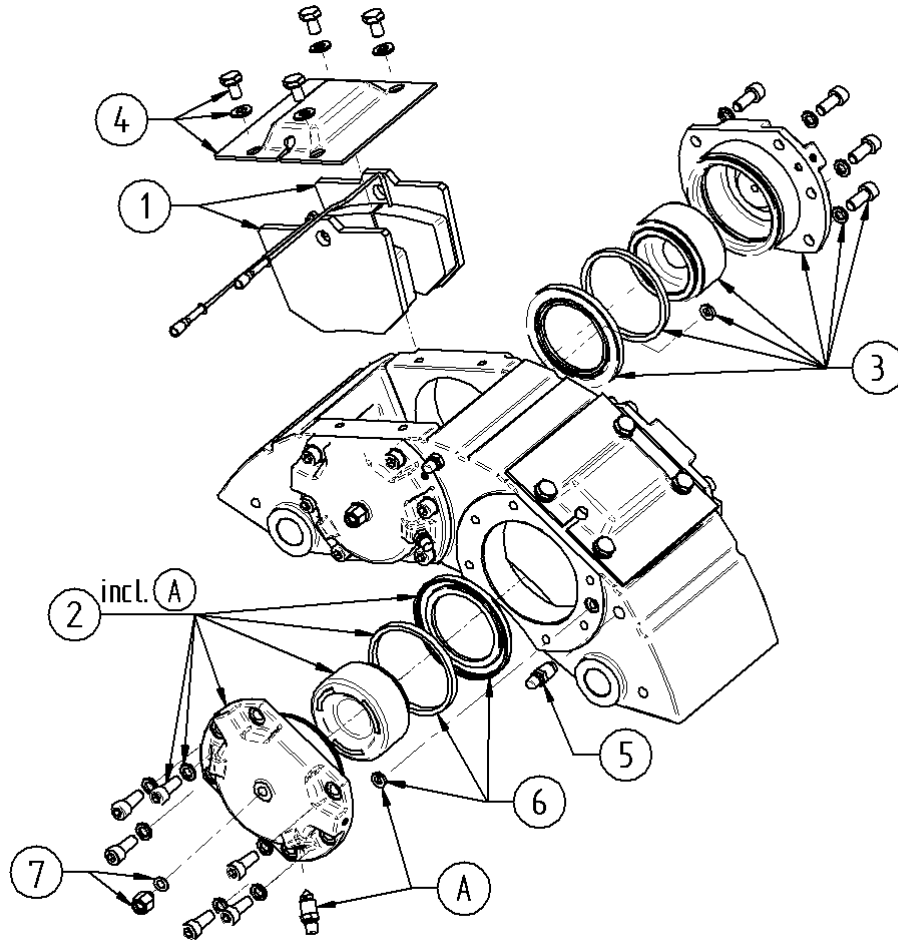

0196.01

Festsattel

4x85

Pos. Nr.	Katalog Nr.	Bezeichnung
0	0196.01	Scheiben-Bremse - 4x85 - Hydr-MOL - Festsatl
1	S1-0196.01-E-34835.78	Belagsatz
2	S2-0196.01-E-46261.75	Reparatursatz
3	S3-0196.01-E-46261.76	Reparatursatz
4	S4-0196.01-E-101776	Zubehoersatz
5	S5-0196.01-T2-45554.02	Entluefterventil kpl.
6	S6-0196.01-E-34837.52	Dichtsatz
7	S7-0196.01-ETS7-0196.01	Reparatursatz