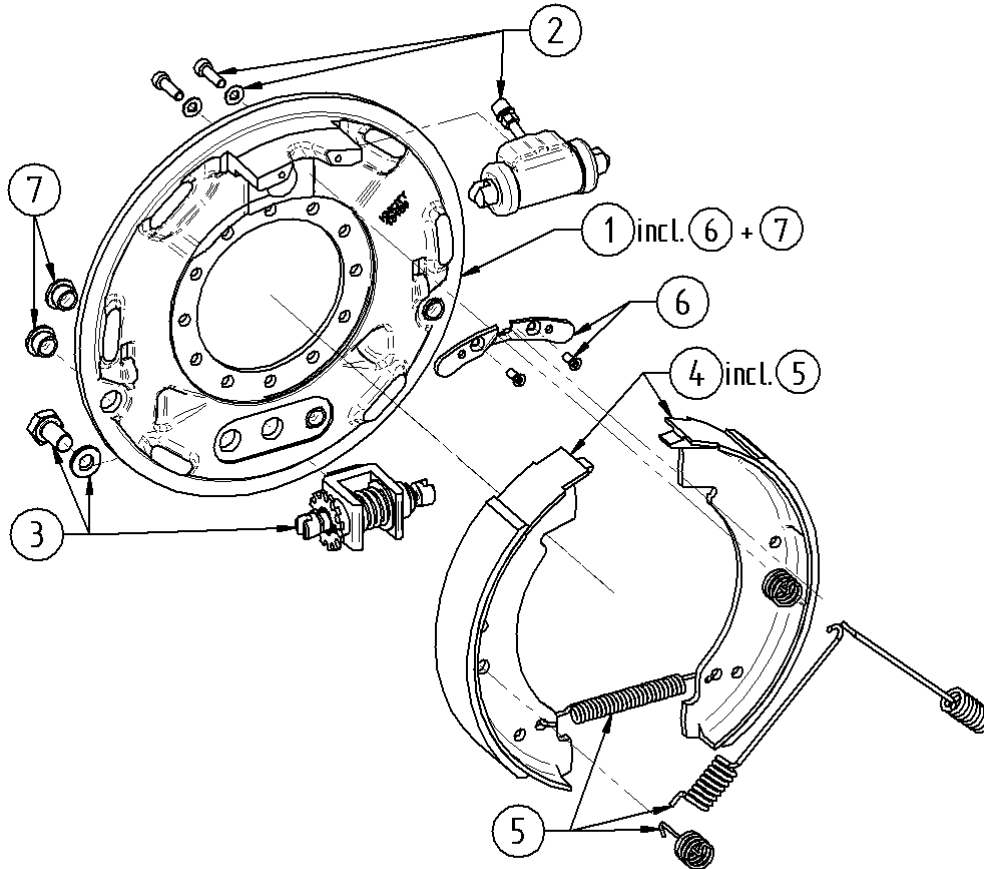

### 13211

Servo

250x40

man Nachstell

Pos. Nr.	Katalog Nr.	Bezeichnung
0	13211	Trommel-Bremse - 250x40 - Hydr-Bfl - Servo - manNstlg
1	S1-13211-T1-13227.03	Bremstraeger kpl.
2	S2-13211-E-103233.013	Radzylindersatz
3	S3-13211-E-103234.010	Nachstellung-Satz
4	S4-13211-ETS4-13207.01	Bremsbackensatz
5	S5-13211-ETS5-100377.01	Federnsatz
6	S6-13211-E-104585.006	Niederhaltersatz
7	S7-13211-T4-44559.08	Verschlussstopfen

**24494.01**

Servo

250x40

man Nachstell

Pos. Nr.	Katalog Nr.	Bezeichnung
0	24494.01	Trommel-Bremse - 250x40 - Hydr-Bfl - Servo - manNstlg
1	S1-24494.01-T1-23116	Bremstraeger kpl.
2	S2-24494.01-E-103233.018	Radzylindersatz
3	S3-24494.01-E-103234.010	Nachstellung-Satz
4	S4-24494.01-ETS4-24494.01	Bremsbackensatz
5	S5-24494.01-ETS5-24493.01	Federnsatz
6	S6-24494.01-E-104585.006	Niederhaltersatz
7	S7-24494.01-ETS7-102170	Verschlussatz