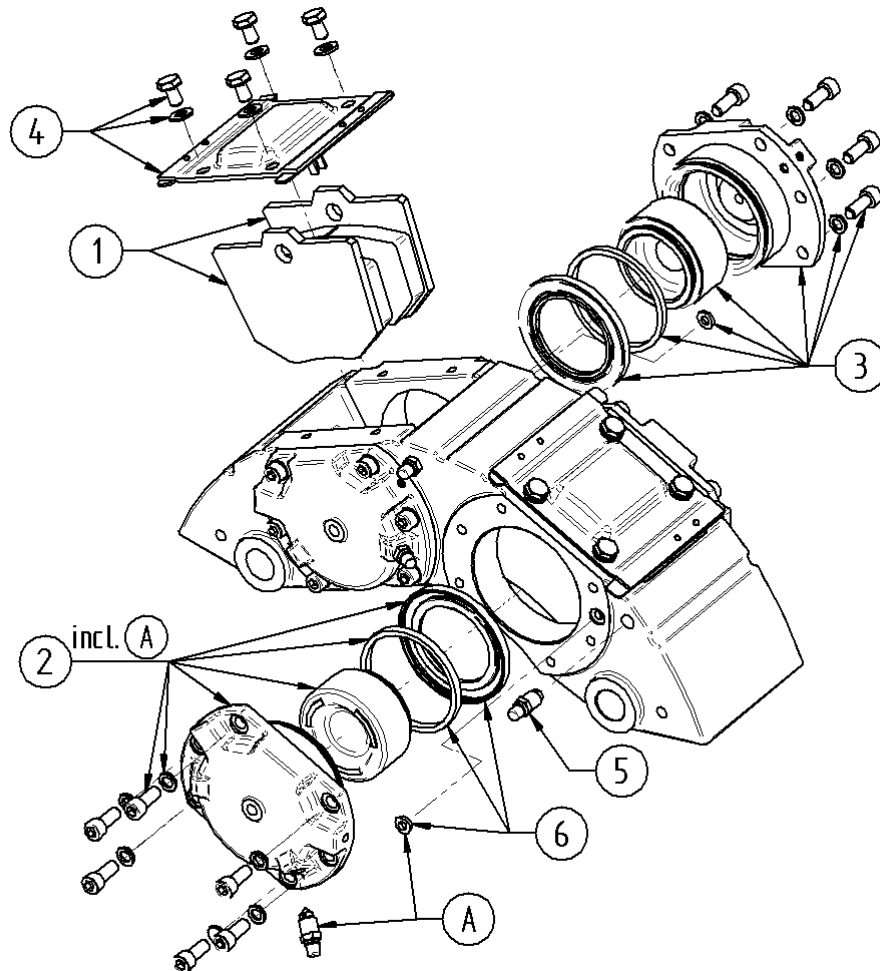

101832.01

Festsattel

4x85

Pos. Nr.	Katalog Nr.	Bezeichnung
0	101832.01	Scheiben-Bremse - 4x85 - Hydr-Bfl - Festsatl
1	S1-101832.01-E-34835.94	Belagsatz
2	S2-101832.01-ETS2-101832.01	Reparatursatz
3	S3-101832.01-ETS3-101832.01	Reparatursatz
4	S4-101832.01-ETS4-101770.01	Zubehörsatz
5	S5-101832.01-T2-45554.01	Entluefterventil kpl.
6	S6-101832.01-E-34837.34	Dichtsatz