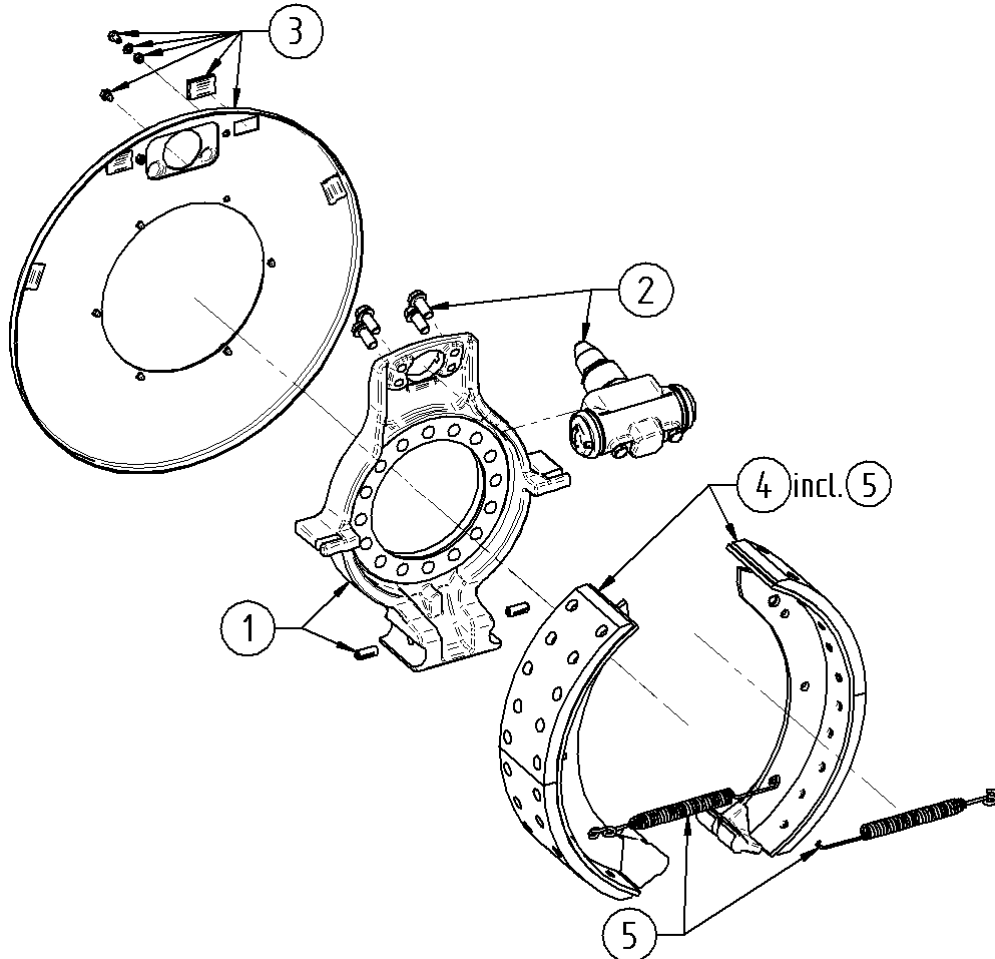

Pos. Nr.	Katalog Nr.	Bezeichnung
0	0100.01	Trommel-Bremse - 500x120 - Keil - Simplex - autoNstlg
1	S1-0100.01-T1-12505	Bremstraeger kpl.
2	S2-0100.01-E-104674.002	Spreizkeilboxsatz
3	S3-0100.01-E-104601.008	Zubehoersatz
4	S4-0100.01-E-103231.063	Bremsbackensatz
5	S5-0100.01-T2-36284	Zugfeder