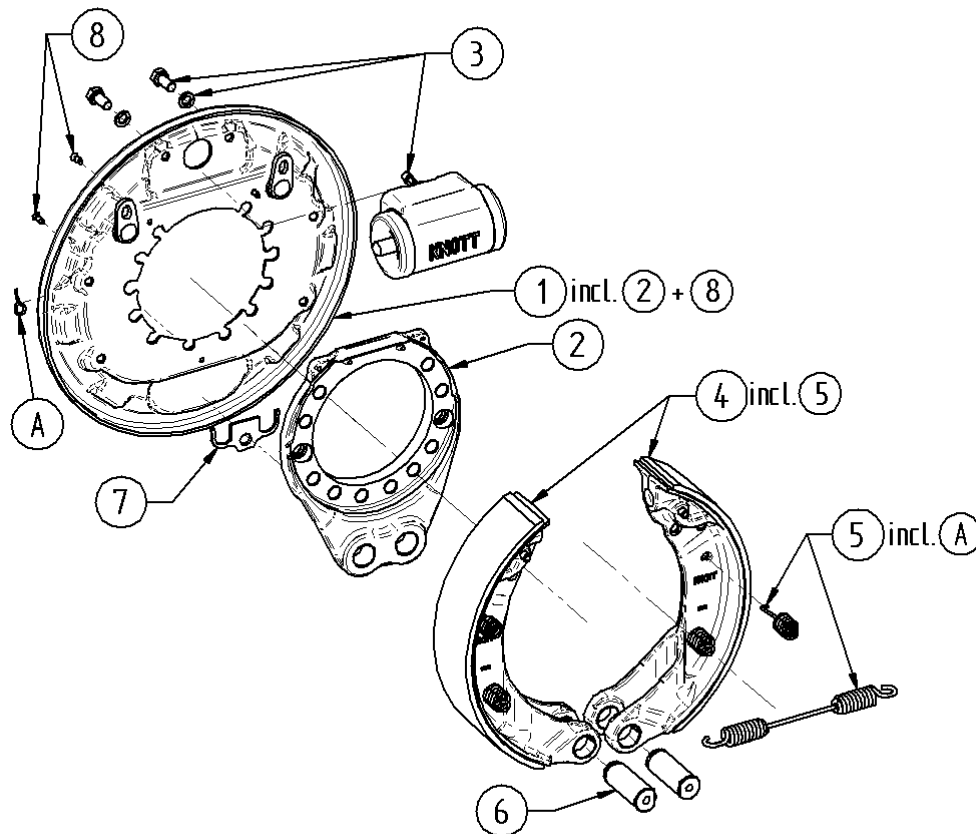

12854

Simplex

400x80

auto Nachstell

Pos. Nr.	Katalog Nr.	Bezeichnung
0	12854	Trommel-Bremse - 400x80 - Hydr-Bfl - Simplex - autoNstlg
1	S1-12854-T1-12779	Bremstraeger vollst.
2	S2-12854-T1-25195	Bremstraeger
3	S3-12854-ETS3-12068	Radzylindersatz
4	S4-12854-ETS4-12854	Bremsbackensatz
5	S5-12854-ETS5-12854	Federnsatz
6	S6-12854-T2-45308	Bolzen
7	S7-12854-T1-44985	Sicherungsblech
8	S8-12854-T3-46146.01	Gewindefurchende Schraube