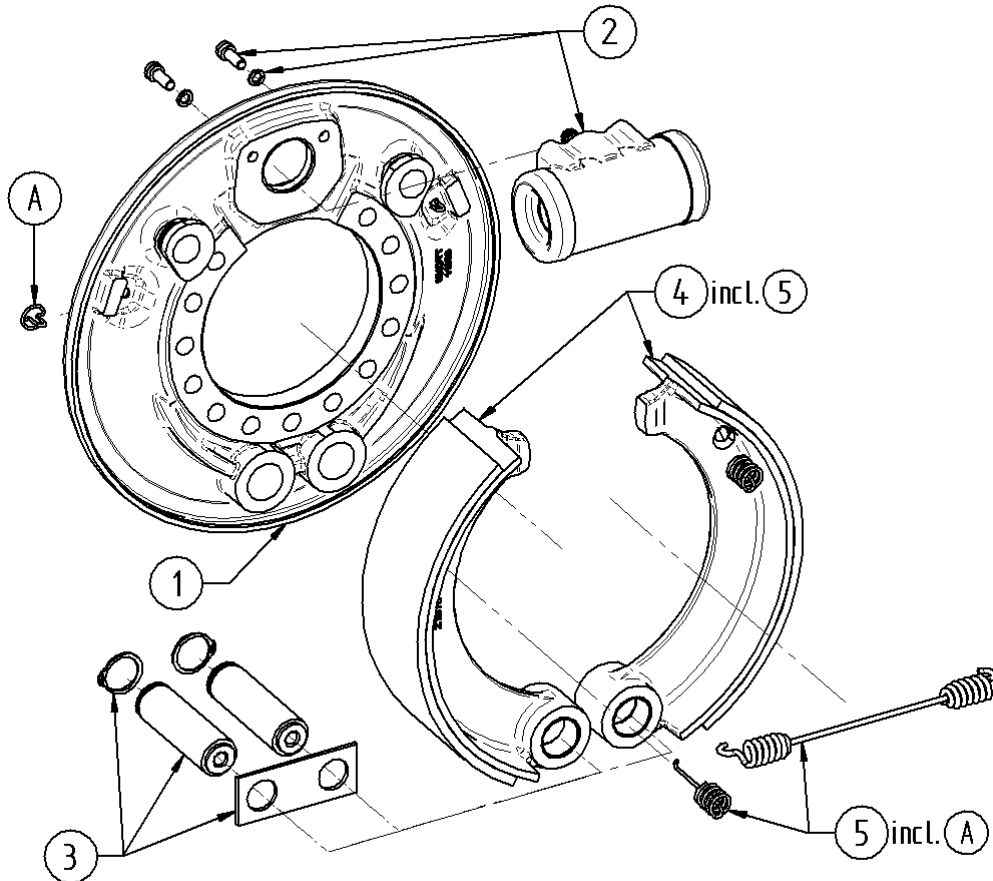

12272

Simplex

325x80

auto Nachstell

Pos. Nr.	Katalog Nr.	Bezeichnung
0	12272	Trommel-Bremse - 325x80 - Hydr-MOL - Simplex - autoNstlg
1	S1-12272-T1-11070	Bremstraeger kpl.
2	S2-12272-ETS2-103099	Radzylindersatz
3	S3-12272-ETS3-12272	Reparatursatz
4	S4-12272-ETS4-12272	Bremsbackensatz
5	S5-12272-ETS5-103099	Federnsatz