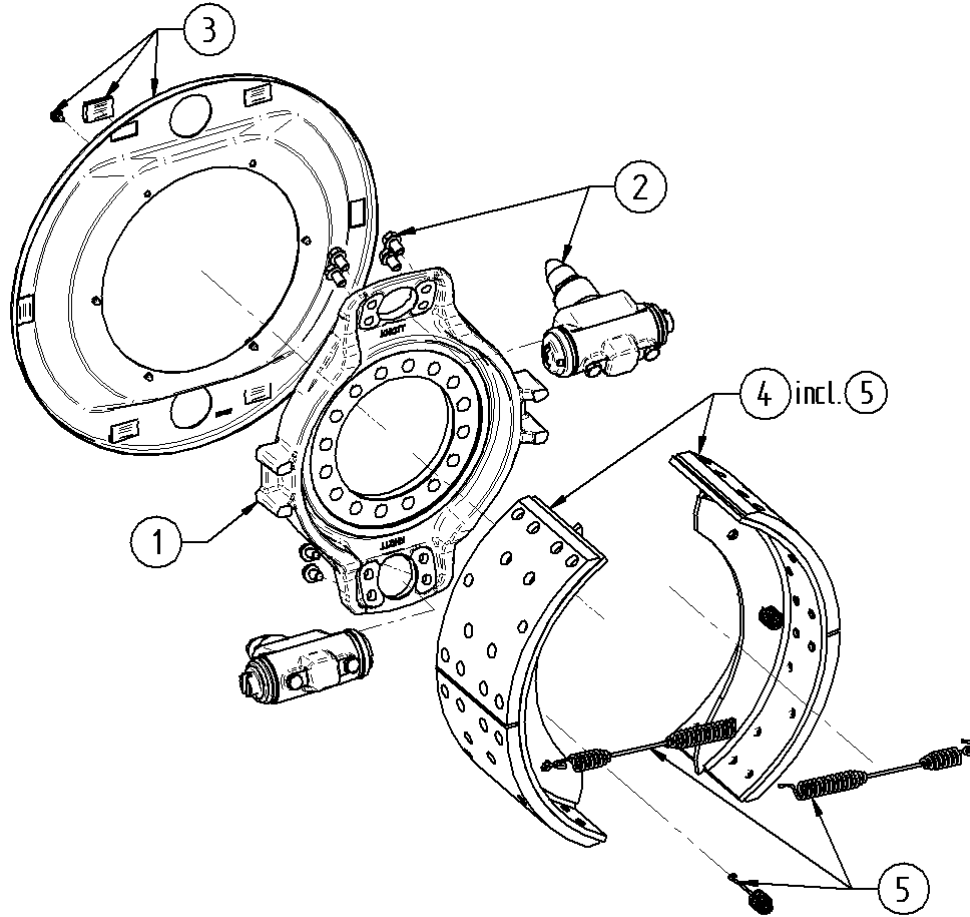

102925.02

Duplex

500x180

auto Nachstell

Pos. Nr.	Katalog Nr.	Bezeichnung
0	102925.02	Trommel-Bremse - 500x180 - Keil - Duplex - autoNstlg
1	S1-102925.02-T1-102926.02	Bremstraeger
2	S2-102925.02-E-104674.003	Spreizkeilboxsatz
3	S3-102925.02-E-104601.006	Zubehoeersatz
4	S4-102925.02-E-103231.053	Bremsbackensatz
5	S5-102925.02-E-103232.034	Federsatz