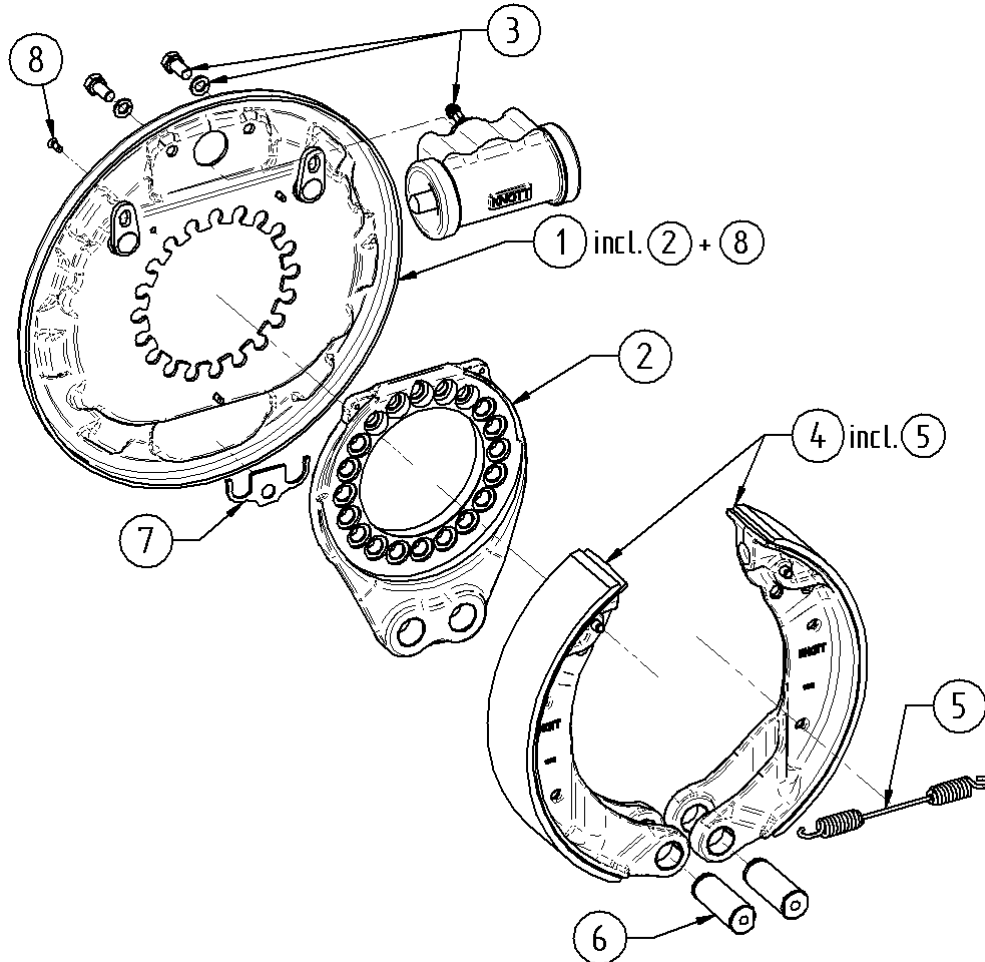

12074

Simplex

400x80

auto Nachstell

Pos. Nr.	Katalog Nr.	Bezeichnung
0	12074	Trommel-Bremse - 400x80 - Hydr-Bfl - Simplex - autoNstlg
1	S1-12074-T1-12905	Bremstraeger vollst.
2	S2-12074-T1-25284	Bremstraeger
3	S3-12074-ETS3-12074	Radzylindersatz
4	S4-12074-ETS4-12015	Bremsbackensatz
5	S5-12074-T1-42841	Zugfeder
6	S6-12074-T2-45308	Bolzen
7	S7-12074-T1-44985	Sicherungsblech
8	S8-12074-T3-46146.01	Gewindefurchende Schraube