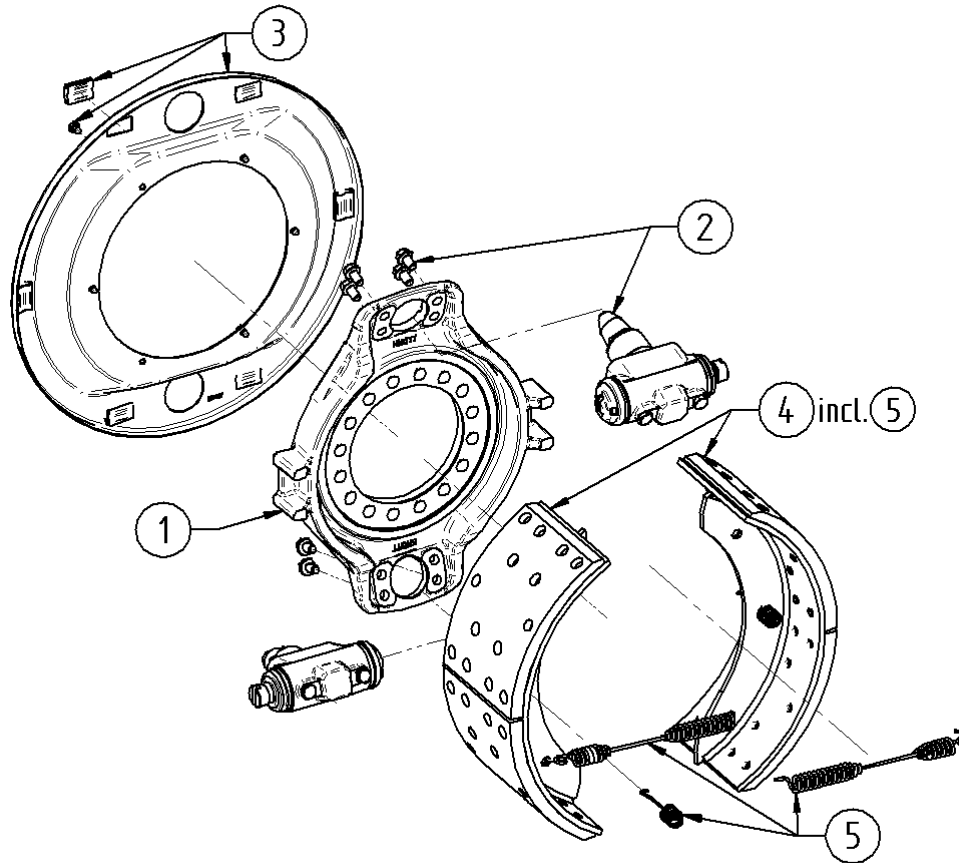

0166.02

Duplex

500x180

auto Nachstell

Pos. Nr.	Katalog Nr.	Bezeichnung
0	0166.02	Trommel-Bremse - 500x180 - Keil - Duplex - autoNstlg
1	S1-0166.02-T1-12504	Bremstraeger
2	S2-0166.02-E-104674.003	Spreizkeilboxsatz
3	S3-0166.02-E-104601.006	Zubehoeersatz
4	S4-0166.02-E-103231.058	Bremsbackensatz
5	S5-0166.02-E-103232.034	Federsatz