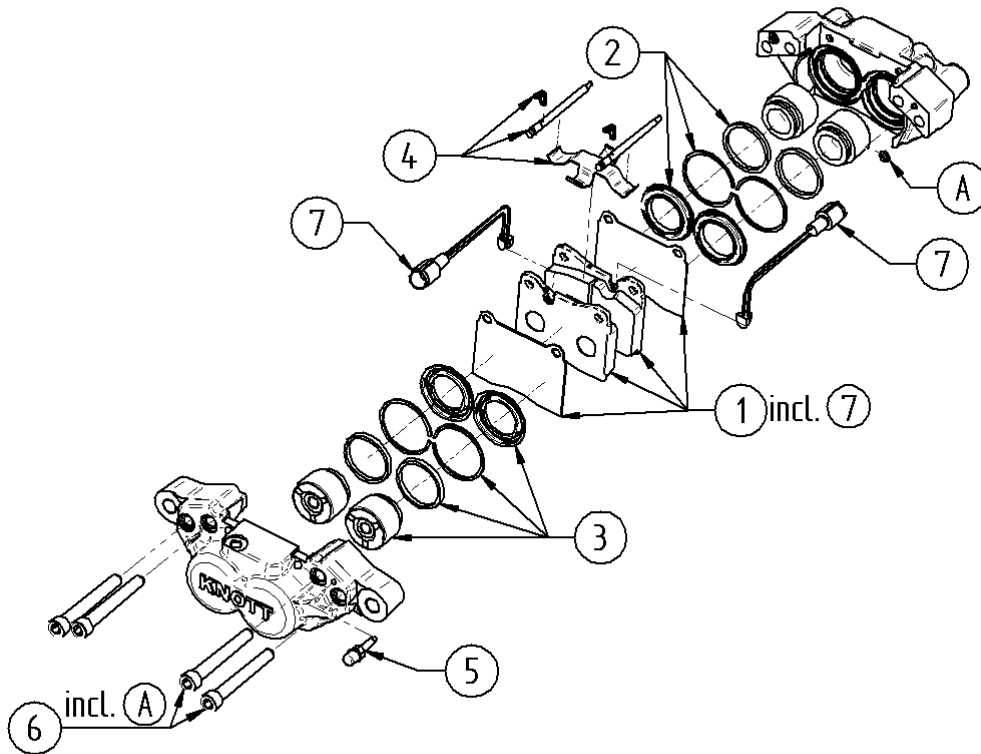

Pos. Nr.	Katalog Nr.	Bezeichnung
0	102356.01	Scheiben-Bremse - 4x40 - Hydr-MOL - Festsattel
1	S1-102356.01-E-34835.43	Belagsatz
2	S2-102356.01-ETS2-102356.01	Dichtsatz
3	S3-102356.01-E-46261.51	Reparatursatz
4	S4-102356.01-E-34836.02	Zubehoersatz
5	S5-102356.01-T1-44277.02	Entlueftventil kpl.
6	S6-102356.01-E-46261.57	Reparatursatz
7	S7-102356.01-T2-45251	Verschleissanzeiger