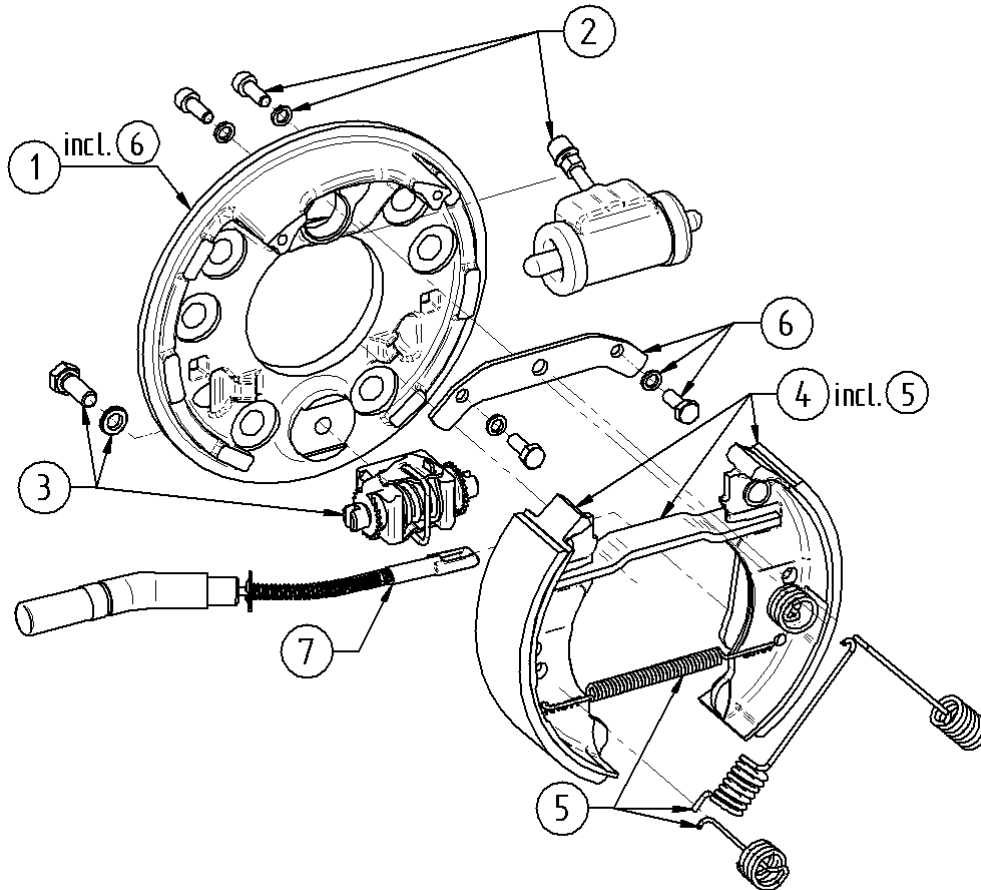

### 12710

Servo

400x120

man Nachstell

Pos. Nr.	Katalog Nr.	Bezeichnung
0	12710	Trommel-Bremse - 400x120 - Hydr-MOL - Servo - manNstlg
1	S1-12710-T1-102431	Bremstraeger kpl.
2	S2-12710-E-104601.011	Zubehoersatz
3	S3-12710-E-103233.040	Radzylindersatz
4	S4-12710-E-103231.073	Bremsbackensatz
5	S5-12710-E-103232.040	Federsatz
6	S6-12710-E-104585.005	Niederhaltersatz
7	S7-12710-E-103234.021	Nachstellung-Satz
8	S8-12710-E-104586.001	Verschlusssatz
9	S9-12710-E-104587.006	Reparatursatz