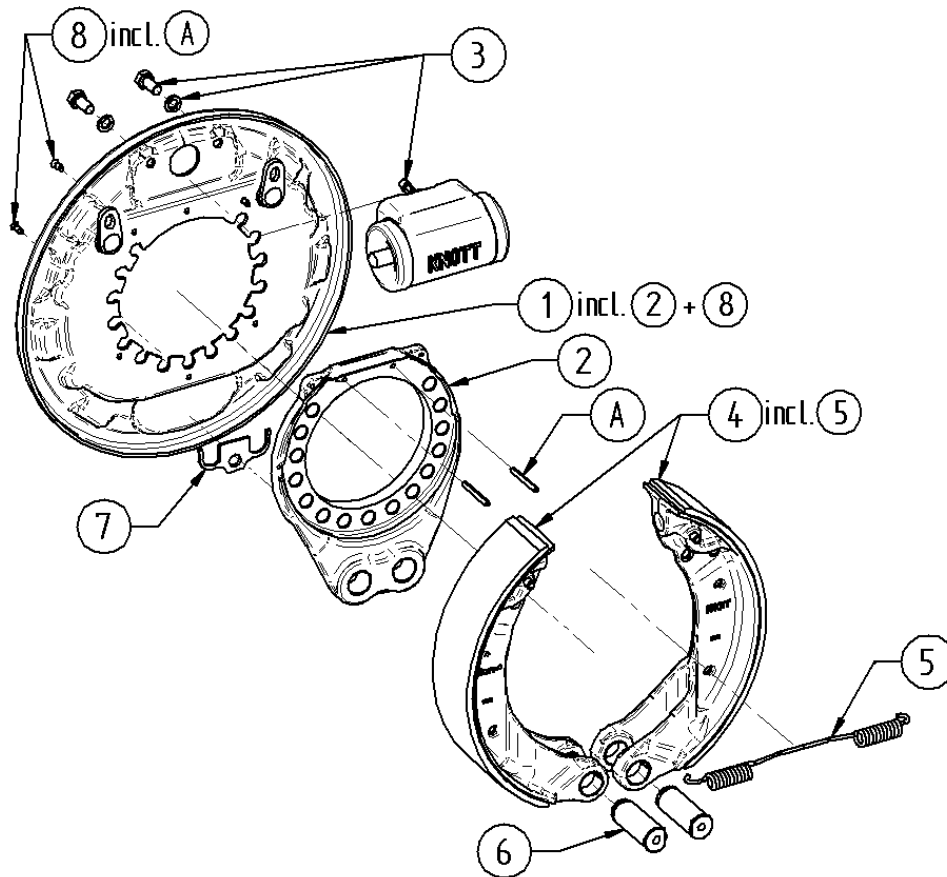

12068

Simplex

400x80

auto Nachstell

Pos. Nr.	Katalog Nr.	Bezeichnung
0	12068	Trommel-Bremse - 400x80 - Hydr-Bfl - Simplex - autoNstlg
1	S1-12068-T1-12111	Bremstraeger vollst.
2	S2-12068-T1-24209	Bremstraeger
3	S3-12068-ETS3-12068	Radzylindersatz
4	S4-12068-ETS4-12059	Bremsbackensatz
5	S5-12068-T1-45070	Zugfeder
6	S6-12068-T2-45308	Bolzen
7	S7-12068-T1-44985	Sicherungsblech
8	S8-12068-ETS8-12059	Zubehörsatz