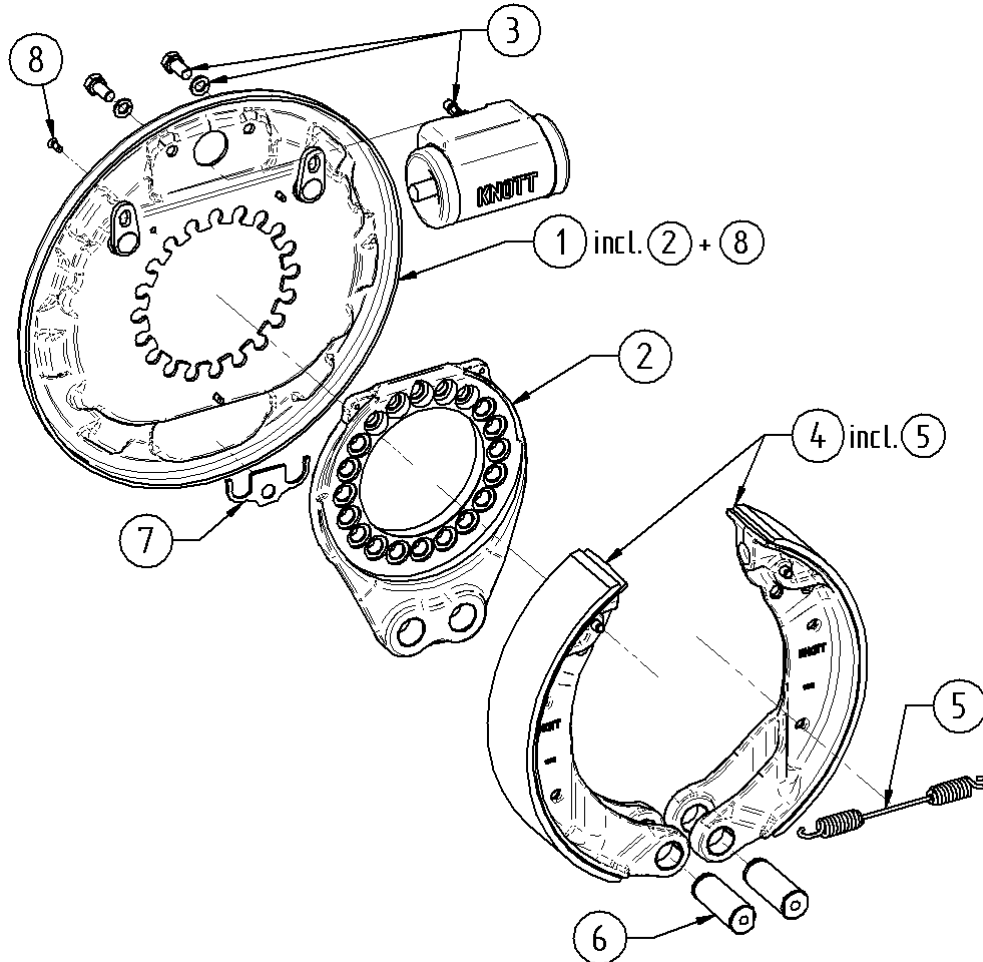

12015

Simplex

400x80

auto Nachstell

Pos. Nr.	Katalog Nr.	Bezeichnung
0	12015	Trommel-Bremse - 400x80 - Hydr-Bfl - Simplex - autoNstlg
1	S1-12015-T1-12905	Bremstraeger vollst.
2	S2-12015-T1-25284	Bremstraeger
3	S3-12015-ETS3-12059	Radzylindersatz
4	S4-12015-ETS4-12015	Bremsbackensatz
5	S5-12015-T1-42841	Zugfeder
6	S6-12015-T2-45308	Bolzen
7	S7-12015-T1-44985	Sicherungsblech
8	S8-12015-T3-46146.01	Gewindefurchende Schraube