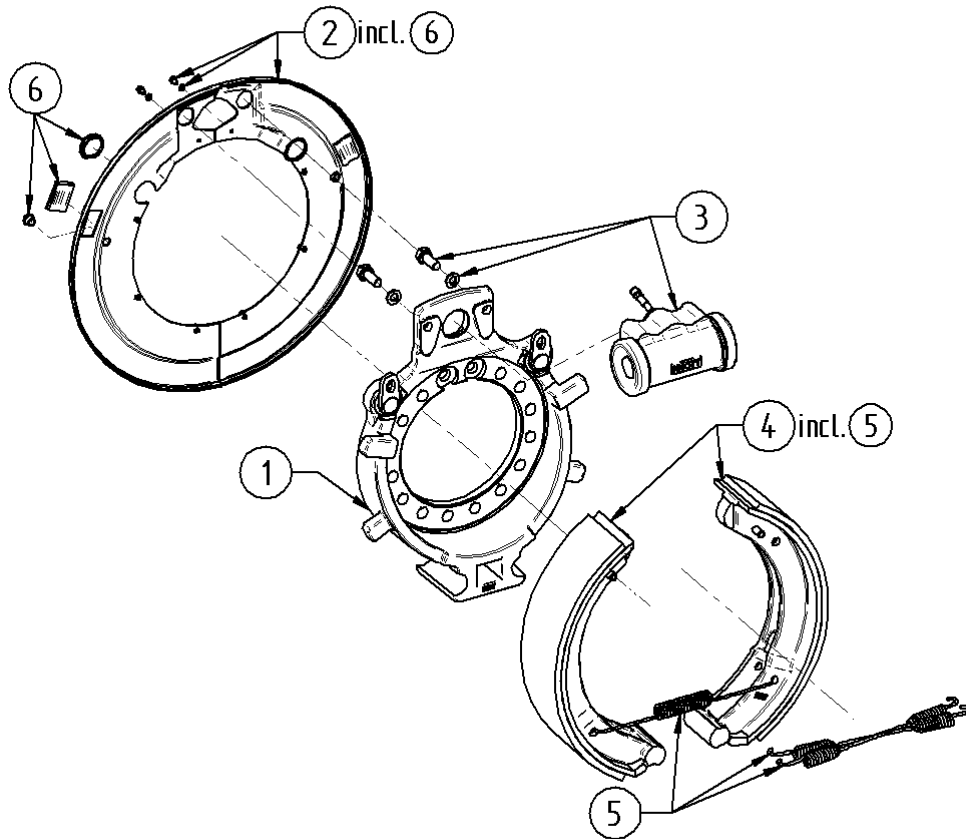

034.01

Simplex

420x90

auto Nachstell

Pos. Nr.	Katalog Nr.	Bezeichnung
0	034.01	Trommel-Bremse - 420x90 - Hydr-Bfl - Simplex - autoNstlg
1	S1-034.01-T1-12480	Bremstraeger kpl.
2	S2-034.01-ETS2-034.02	Zubehörsatz
3	S3-034.01-ETS3-034.01	Radzylindersatz
4	S4-034.01-ETS4-034.02	Bremsbackensatz
5	S5-034.01-ETS5-034.02	Federnsatz
6	S6-034.01-ETS6-034.02	Verschlussatz