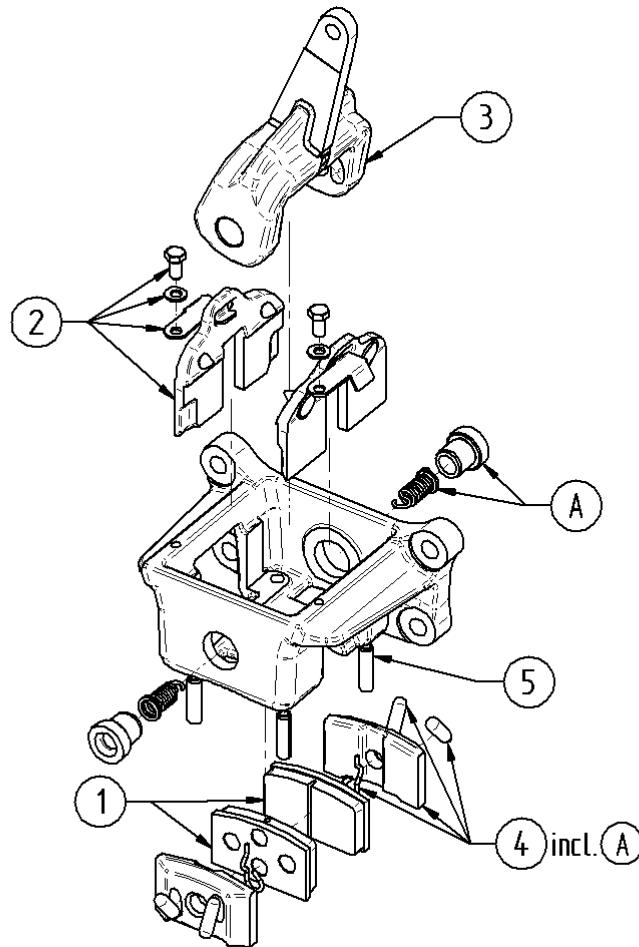

24511.01

Pos. Nr.	Katalog Nr.	Bezeichnung
0	24511.01	Scheiben-Bremse - - Mech - Festsatl
1	S1-24511.01-T2-44028.02	Scheibenbremsbelagtraeger kpl.
2	S2-24511.01-ETS2-24532.01	Sperrplattensatz
3	S3-24511.01-T1-22449-1	Betaetigungshebel kpl.
4	S4-24511.01-ETS4-24532.01	Druckplattensatz
5	S5-24511.01-T4-D1481.007	Spannhuelse