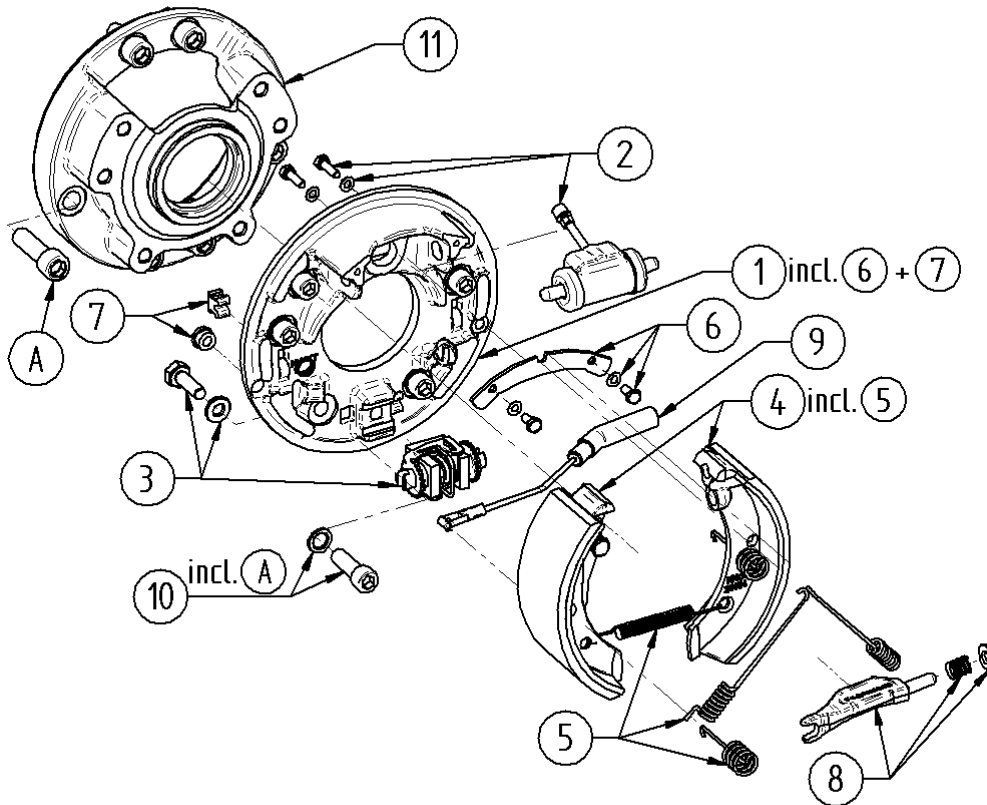

103187

Servo mit Feststellung

203x60

auto Nachstell

Pos. Nr.	Katalog Nr.	Bezeichnung
0	103187	Trommel-Bremse - 203x60 - Hydr-MOL - Srvo-Fst - autoNstlg
1	S1-103187-T1-13366.05	Bremstraeger kpl.
2	S2-103187-ETS2-13993.02	Radzylindersatz
3	S3-103187-ETS3-13993.02	Autom. Nachstellsatz
4	S4-103187-ETS4-13993.02	Bremsbackensatz
5	S5-103187-ETS5-13993.02	Federnsatz
6	S6-103187-ETS6-13993.02	Niederhaltersatz
7	S7-103187-ETS7-13993.02	Verschlusssatz
8	S8-103187-ETS8-13993.02	Stösselsatz
9	S9-103187-T1-35904.03	Seilzug-Adapter
10	S10-103187-ETS10-100371	Reparatursatz
11	S11-103187-T1-100415	Bremstraeger