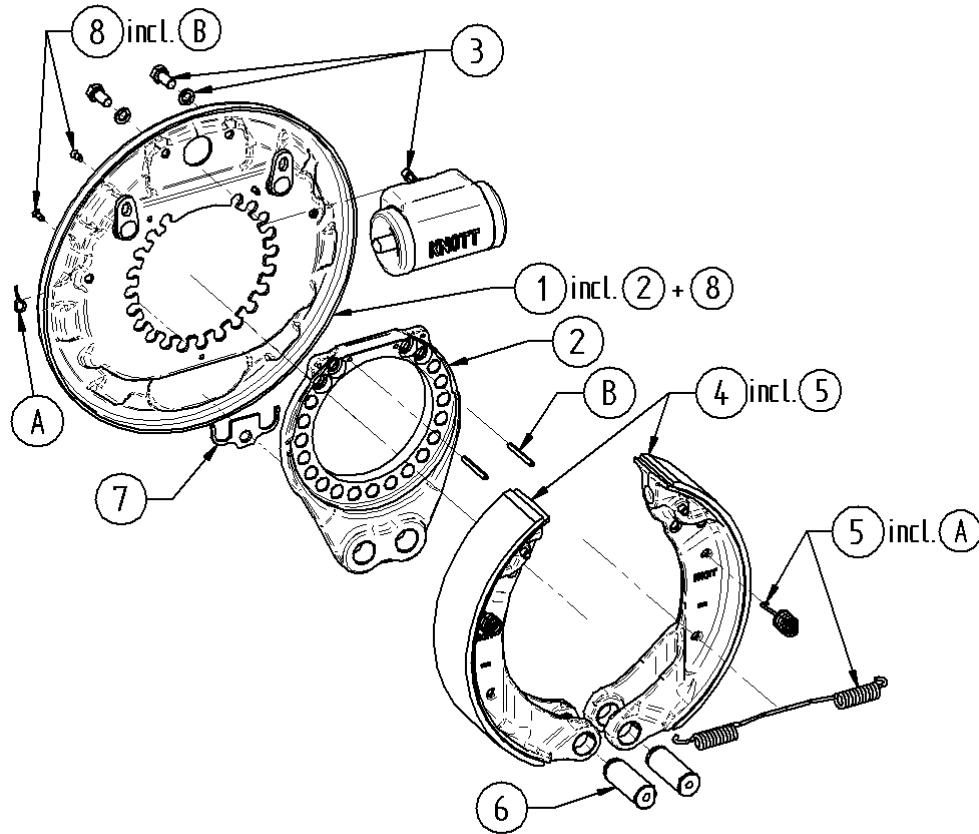

14209

Simplex

400x80

auto Nachstell

Pos. Nr.	Katalog Nr.	Bezeichnung
0	14209	Trommel-Bremse - 400x80 - Hydr-MOL - Simplex - autoNstlg
1	S1-14209-T1-102852	Bremstraeger vollst.
2	S2-14209-T1-25286	Bremstraeger
3	S3-14209-ETS3-12063	Radzylindersatz
4	S4-14209-ETS4-14209	Bremsbackensatz
5	S5-14209-ETS5-102809	Federnsatz
6	S6-14209-T2-45308	Bolzen
7	S7-14209-T1-44985	Sicherungsblech
8	S8-14209-ETS8-12059	Zubehörsatz