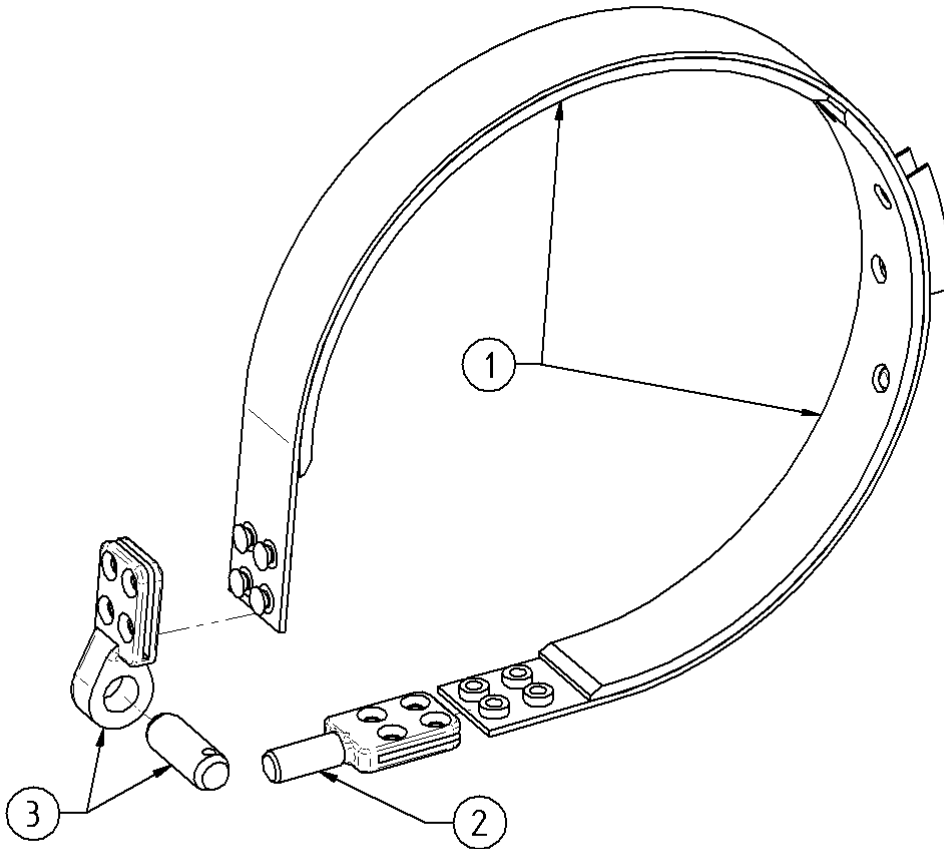

24342.01

207x30

Pos. Nr.	Katalog Nr.	Bezeichnung
0	24342.01	Band-Bremse - 207x30 - Band
1	S1-24342.01-ETS1-24342.01	Belagsatz
2	S2-24342.01-T1-43303	Lasche
3	S3-24342.01-T1-43306	Lasche kpl.