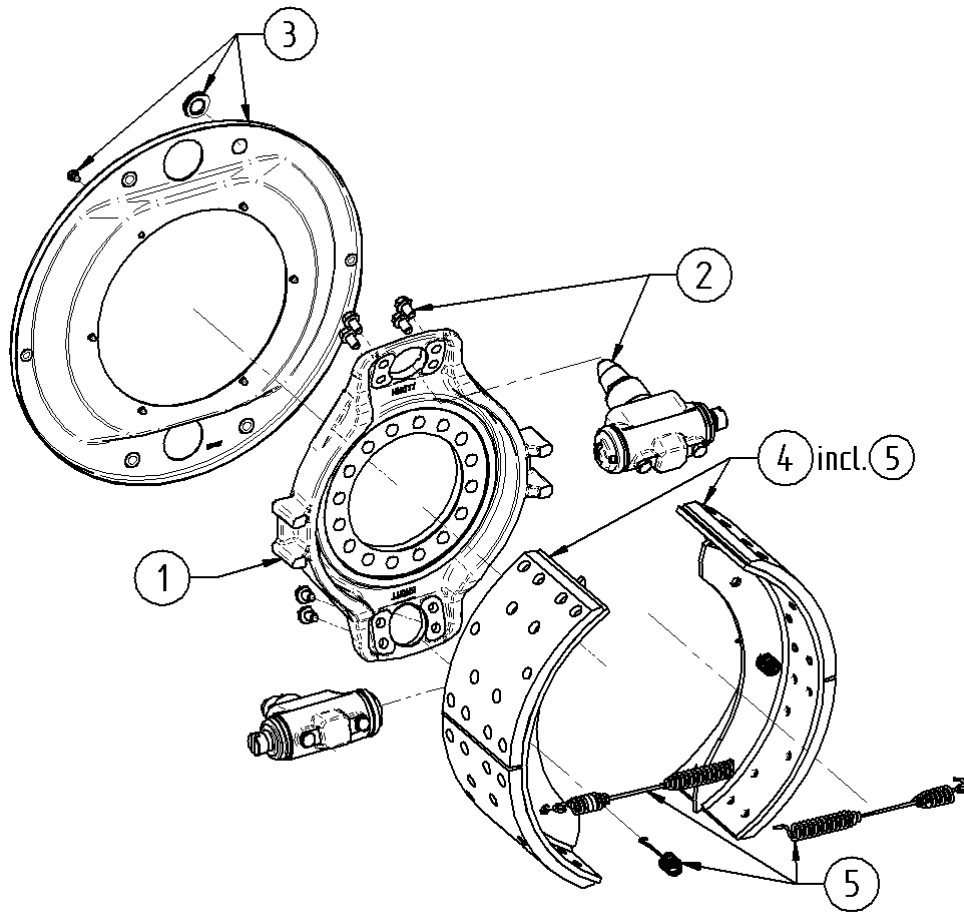

0158.01

Duplex

410x180

auto Nachstell

Pos. Nr.	Katalog Nr.	Bezeichnung
0	0158.01	Trommel-Bremse - 410x180 - Keil - Duplex - autoNstlg
1	S1-0158.01-T1-13949	Bremstraeger
2	S2-0158.01-E-104674.003	Spreizkeilboxsatz
3	S3-0158.01-E-104601.009	Zubehoersatz
4	S4-0158.01-E-103231.059	Bremsbackensatz
5	S5-0158.01-E-103232.036	Federnsatz