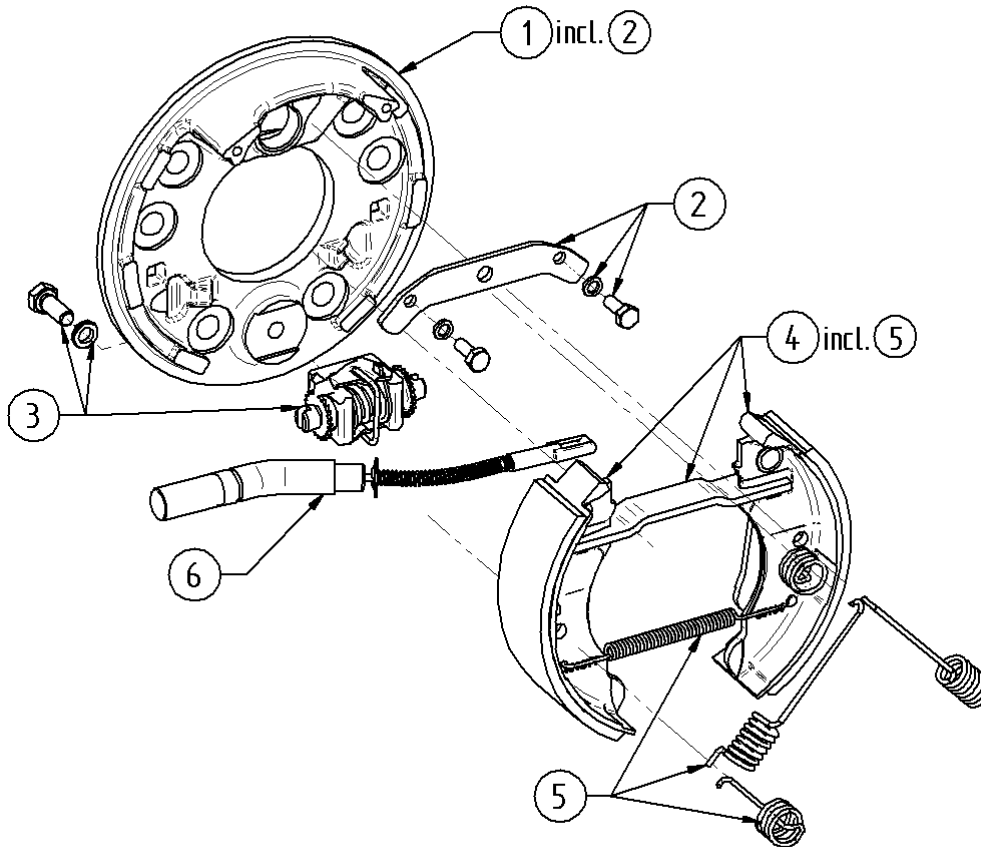

27062.01

Servo mit Feststellung

170x40

auto Nachstell

Pos. Nr.	Katalog Nr.	Bezeichnung
0	27062.01	Trommel-Bremse - 170x40 - Mech - Srvo-Fst - autoNstlg
1	S1-27062.01-T1-24535.01	Bremstraeger kpl.
2	S2-27062.01-ETS2-27062.01	Niederhaltersatz
3	S3-27062.01-E-103234.016	Autom. Nachstellung-Satz
4	S4-27062.01-ETS4-100477.01	Bremsbackensatz
5	S5-27062.01-ETS5-100477.01	Federsatz
6	S6-27062.01-T1-35904.02	Seilzug-Adapter