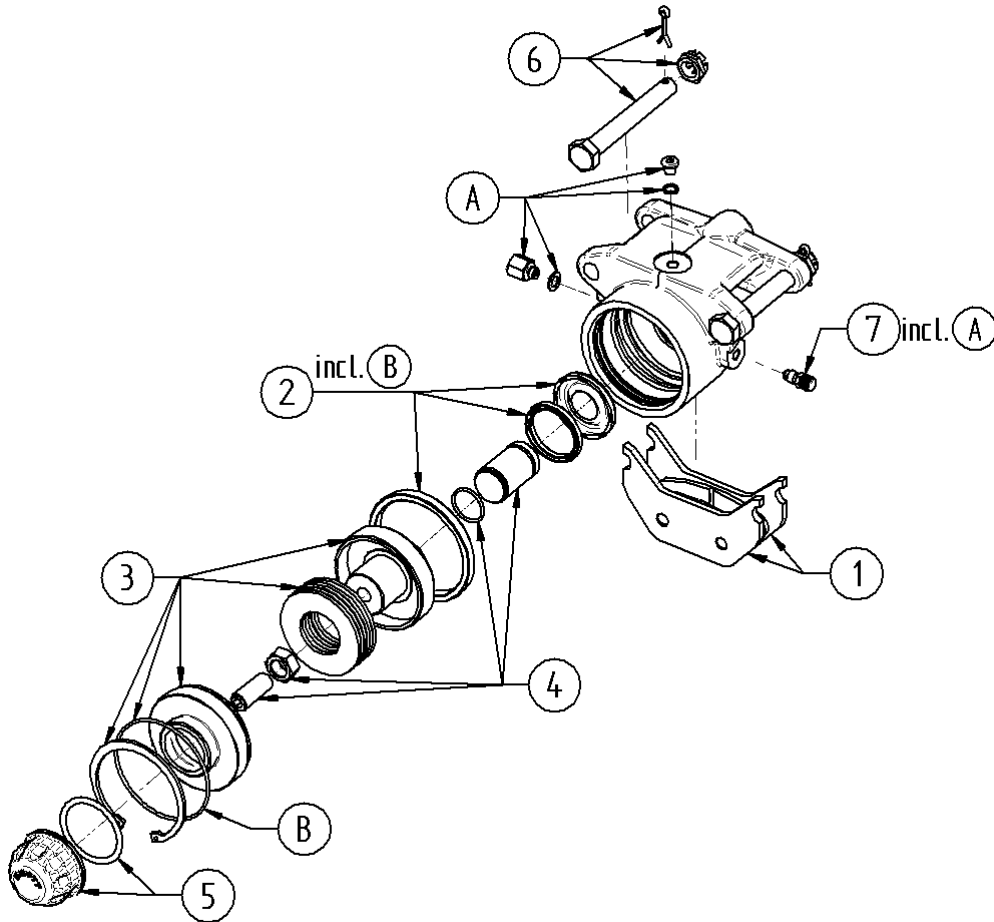

14365

Gleitsattel

90

Pos. Nr.	Katalog Nr.	Bezeichnung
0	14365	Scheiben-Bremse - 90 - FedSp-MOI - Gleitssatl
1	S1-14365-E-34835.16	Belagsatz
2	S2-14365-E-34837.10	Dichtsatz
3	S3-14365-E-46261.68	Reparatursatz
4	S4-14365-E-46261.62	Reparatursatz
5	S5-14365-E-34836.57	Zubehørsatz
6	S6-14365-E-34836.80	Zubehørsatz
7	S7-14365-E-46261.69	Reparatursatz