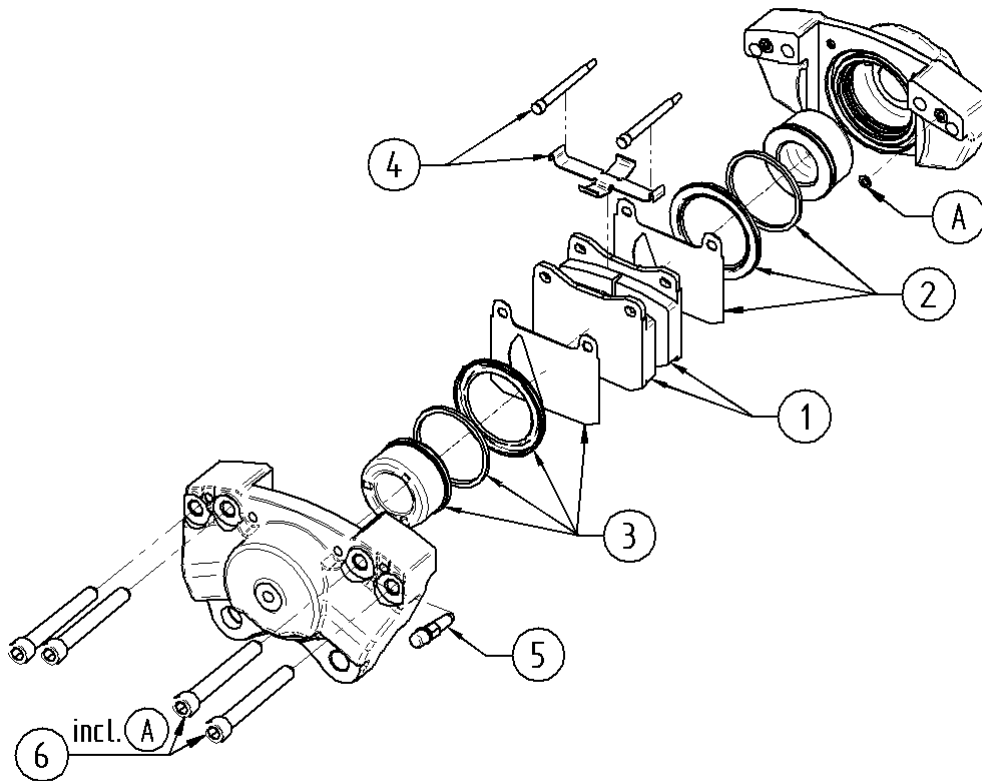

13071

Festsattel

2x48

Pos. Nr.	Katalog Nr.	Bezeichnung
0	13071	Scheiben-Bremse - 2x48 - Hydr-MOL - Festsatl
1	S1-13071-E-34835.08	Belagsatz
2	S2-13071-E-34837.09	Dichtsatz
3	S3-13071-E-46261.15	Reparatursatz
4	S4-13071-E-34836.01	Zubehoersatz
5	S5-13071-T1-44127.02	Entluefferventil kpl.
6	S6-13071-E-46261.57	Reparatursatz