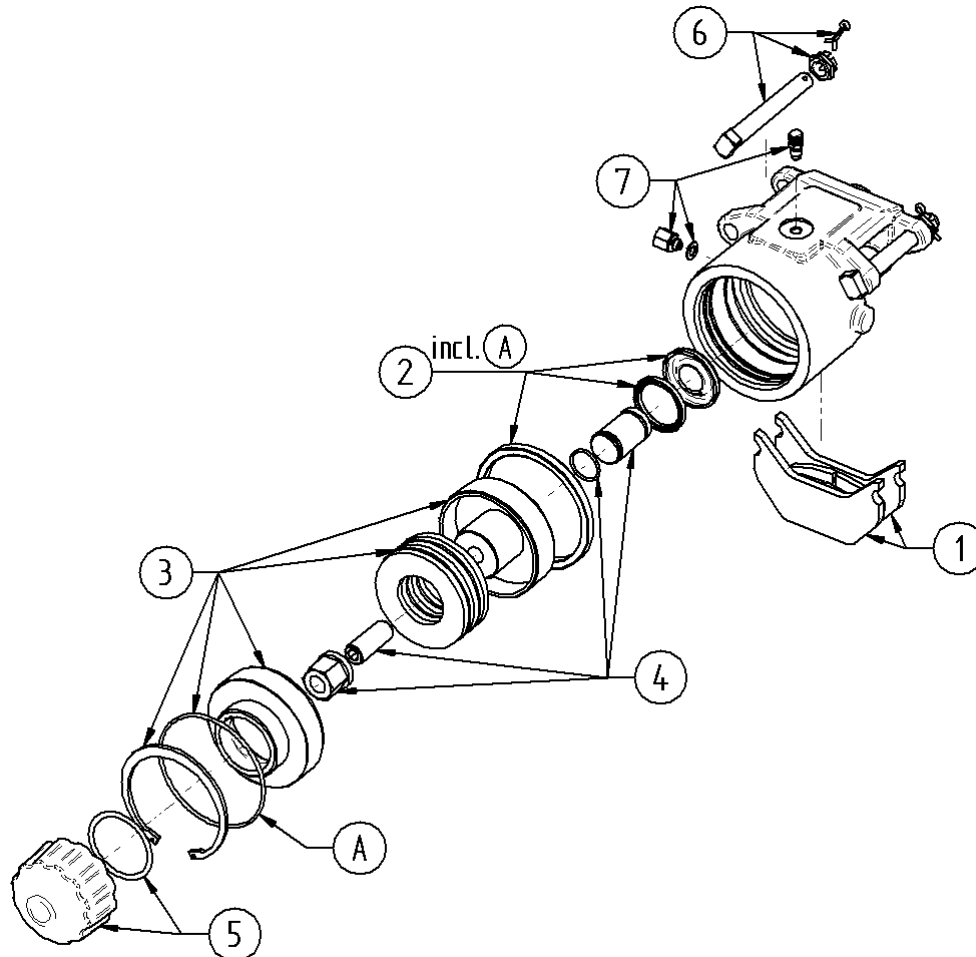

14252

Gleitsattel

110

Pos. Nr.	Katalog Nr.	Bezeichnung
0	14252	Scheiben-Bremse - 110 - FedSp-MOI - Gleitssatl
1	S1-14252-E-34835.17	Belagsatz
2	S2-14252-E-34837.12	Dichtsatz
3	S3-14252-E-46261.59	Reparatursatz
4	S4-14252-E-46261.70	Reparatursatz
5	S5-14252-E-34836.71	Zubehoersatz
6	S6-14252-E-34836.81	Zubehoersatz
7	S7-14252-E-46261.67	Reparatursatz