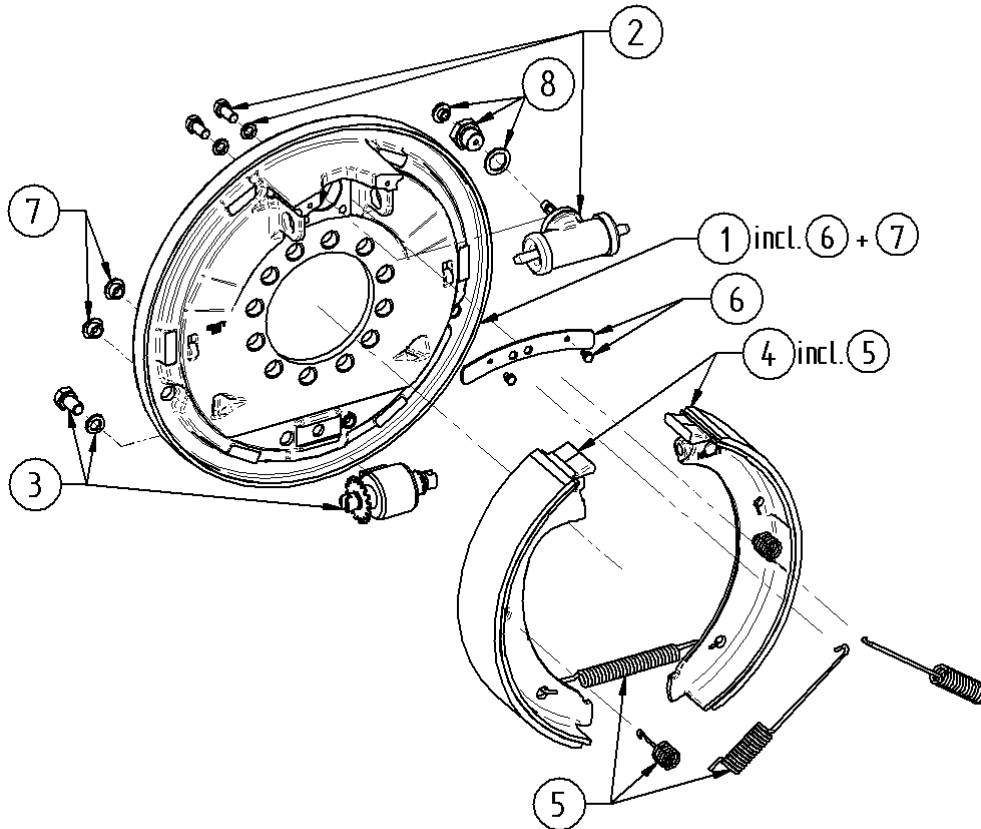

100130

Servo

400x80

man Nachstell

Pos. Nr.	Katalog Nr.	Bezeichnung
0	100130	Trommel-Bremse - 400x80 - Hydr-Bfl - Servo - manNstlg
1	S1-100130-T1-13276.03	Bremstraeger kpl.
2	S2-100130-ETS2-100130	Radzylindersatz
3	S3-100130-E-103234.008	Nachstellung-Satz
4	S4-100130-ETS4-100130	Bremsbackensatz
5	S5-100130-ETS5-100130	Federnsatz
6	S6-100130-ETS6-100130	Niederhaltersatz
7	S7-100130-T4-44559.11	Verschlussstopfen
8	S8-100130-ETS8-100130	Reparatursatz