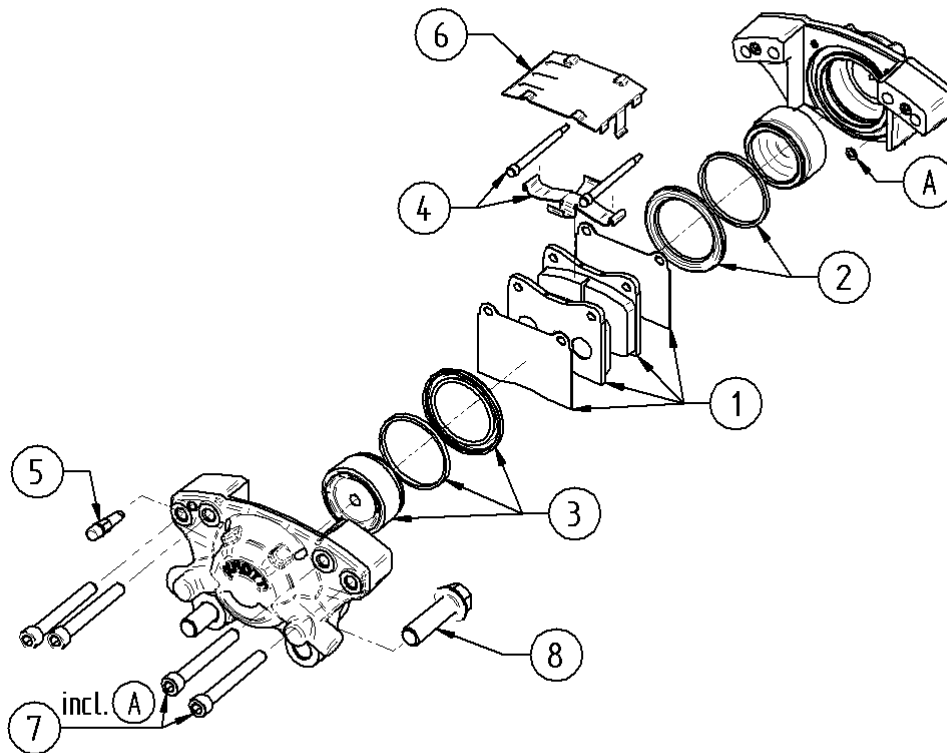

Pos. Nr.	Katalog Nr.	Bezeichnung
0	104265.01	Scheiben-Bremse - 2x60 - Hydr-MOL - Festsatl
1	S1-104265.01-E-34835.71	Belagsatz
2	S2-104265.01-E-34837.62	Dichtsatz
3	S3-104265.01-E-46261.56	Reparatursatz
4	S4-104265.01-E-34836.01	Zubehoersatz
5	S5-104265.01-T1-44127.02	Entluefterventil kpl.
6	S6-104265.01-T1-34851	Abdeckblech
7	S7-104265.01-E-46261.57	Reparatursatz
8	S8-104265.01-E-34836.70	Zubehoersatz