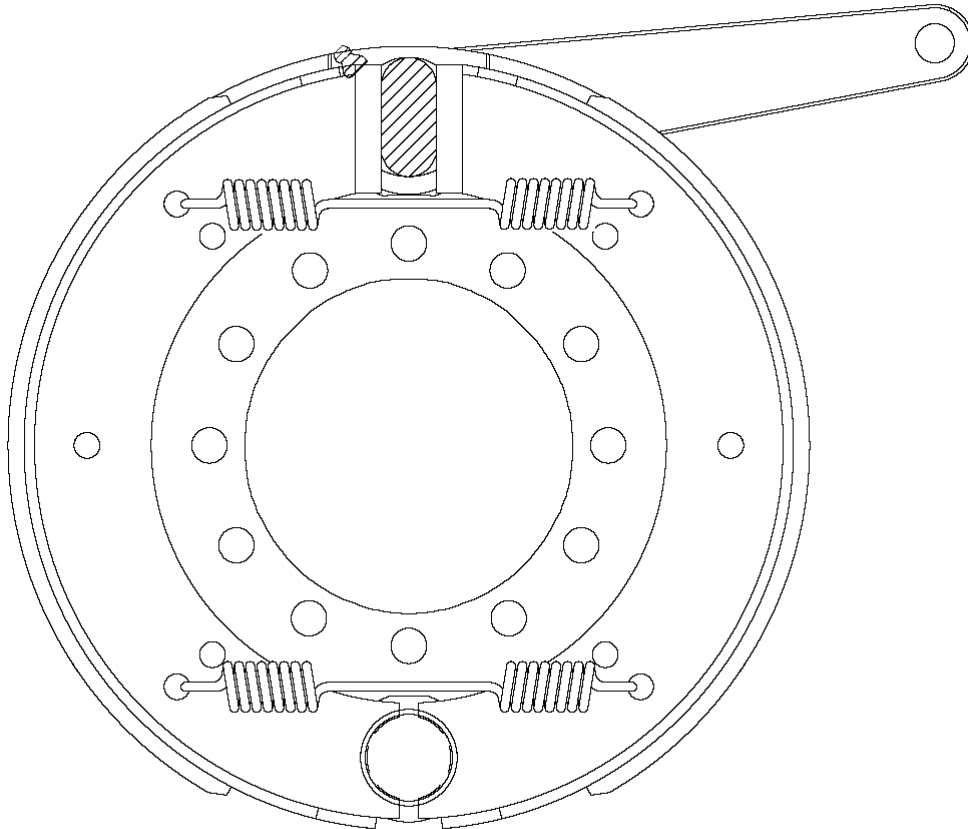

24980

Simplex

250x40

ohne Nachstellung

Pos. Nr.	Katalog Nr.	Bezeichnung
0	24980	Trommel-Bremse - 250x40 - Nocken - Simplex - ohneNstlg
1	S1-24980-T1-25029	Bremsteller kpl.
2	S2-24980-ETS2-25035	Reparatursatz
3	S3-24980-ETS3-25035	Betätigungssatz
4	S4-24980-ETS4-25035	Bremsbackensatz
5	S5-24980-T2-43657	Zugfeder
6	S6-24980-T1-D71412.001	Kegelschmiernippel