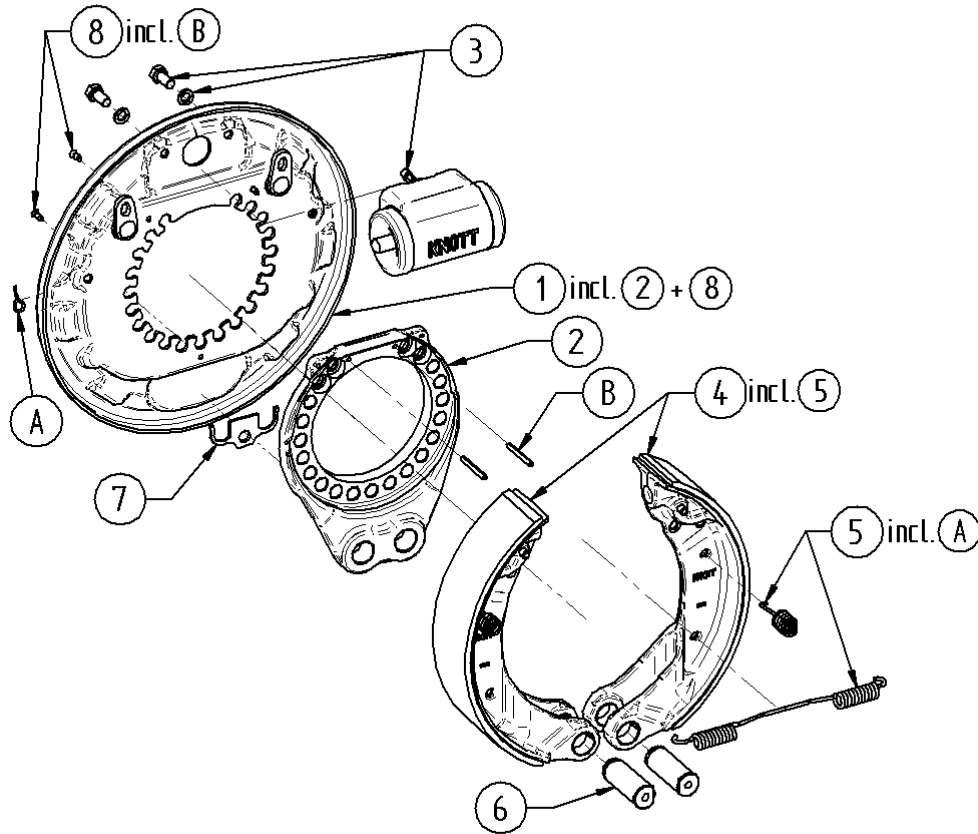

Pos. Nr.	Katalog Nr.	Bezeichnung
0	13144	Trommel-Bremse - 400x80 - Hydr-MOL - Simplex - autoNstlg
1	S1-13144-T1-102852	Bremstraeger vollst.
2	S2-13144-T1-25286	Bremstraeger
3	S3-13144-ETS3-101120	Radzylindersatz
4	S4-13144-ETS4-102809	Bremsbackensatz
5	S5-13144-ETS5-102809	Federnsatz
6	S6-13144-T2-45308	Bolzen
7	S7-13144-T1-44985	Sicherungsblech
8	S8-13144-ETS8-12059	Zubehörsatz