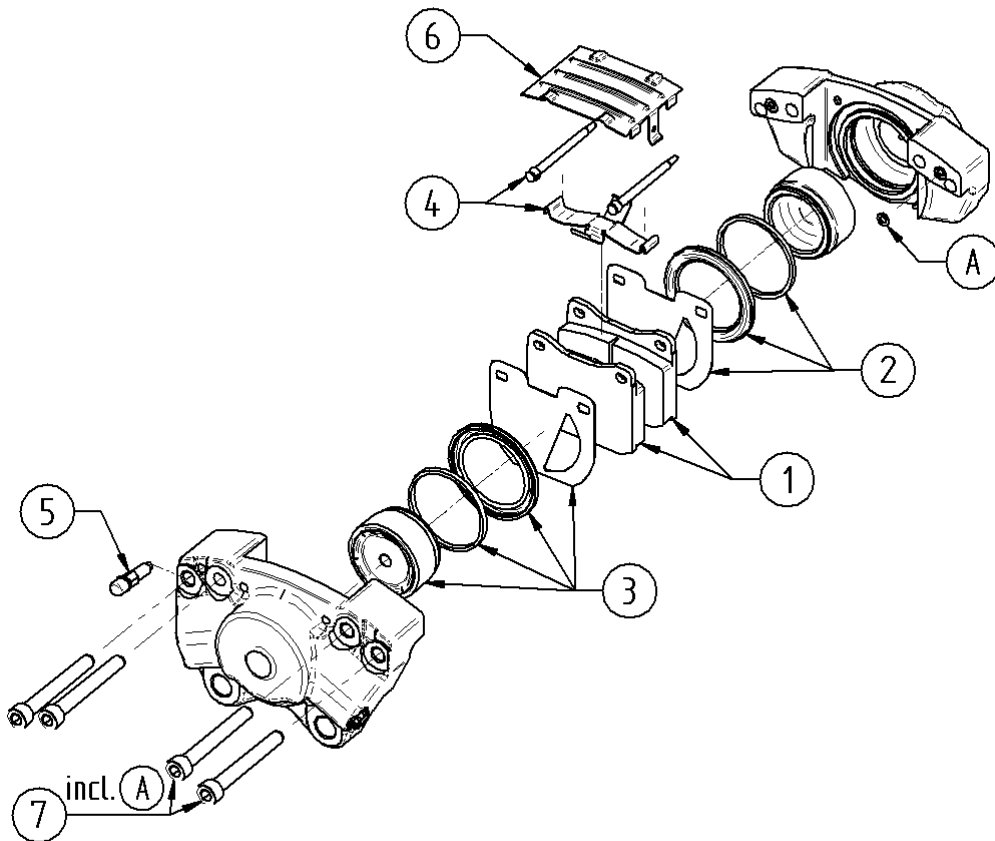

13086.01

Festsattel

2x60

Pos. Nr.	Katalog Nr.	Bezeichnung
0	13086.01	Scheiben-Bremse - 2x60 - Hydr-Bfl - Festsatl
1	S1-13086.01-E-34835.06	Belagsatz
2	S2-13086.01-E-34837.03	Dichtsatz
3	S3-13086.01-E-46261.04	Reparatursatz
4	S4-13086.01-E-34836.01	Zubehoersatz
5	S5-13086.01-T1-44127.01	Entluefterventil kpl.
6	S6-13086.01-T1-34851	Abdeckblech
7	S7-13086.01-E-46261.36	Reparatursatz