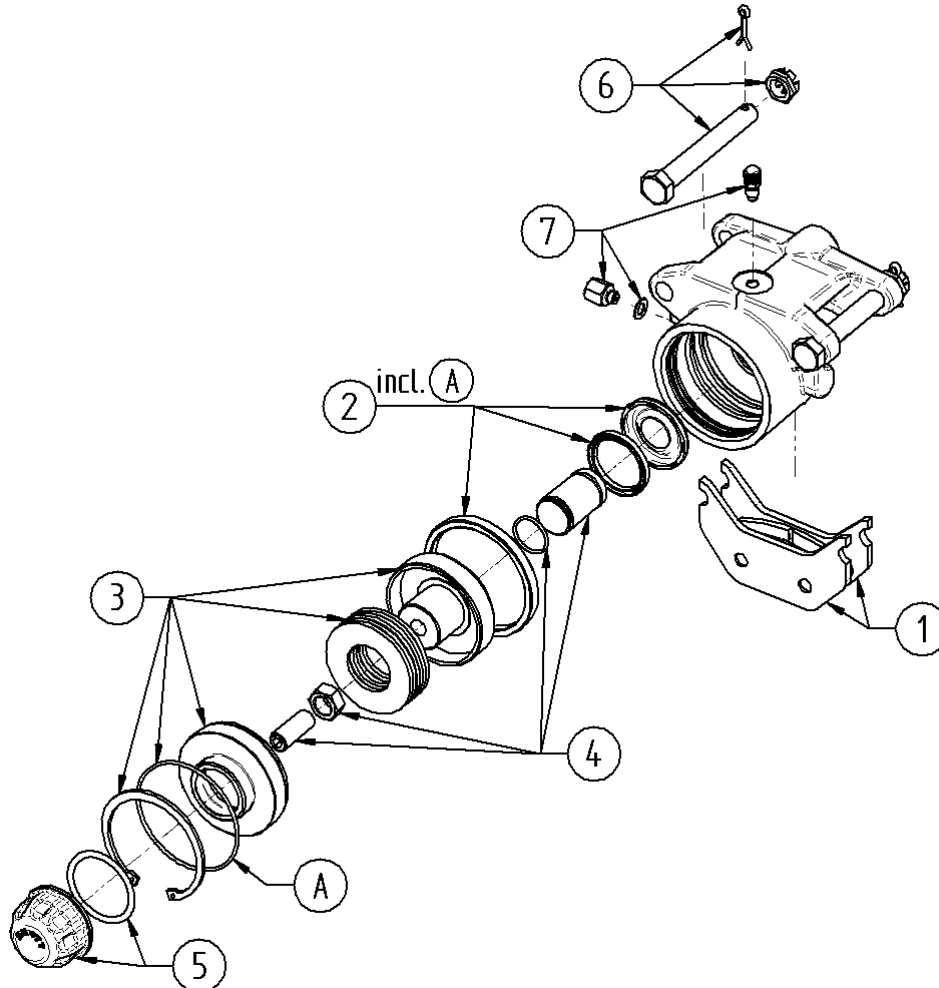

14145

Gleitstapel

90

Pos. Nr.	Katalog Nr.	Bezeichnung
0	14145	Scheiben-Bremse - 90 - FedSp-MOI - Gleitstapl
1	S1-14145-E-34835.16	Belagsatz
2	S2-14145-E-34837.10	Dichtsatz
3	S3-14145-E-46261.61	Reparatursatz
4	S4-14145-E-46261.62	Reparatursatz
5	S5-14145-E-34836.57	Zubehoersatz
6	S6-14145-E-34836.80	Zubehoersatz
7	S7-14145-E-46261.67	Reparatursatz