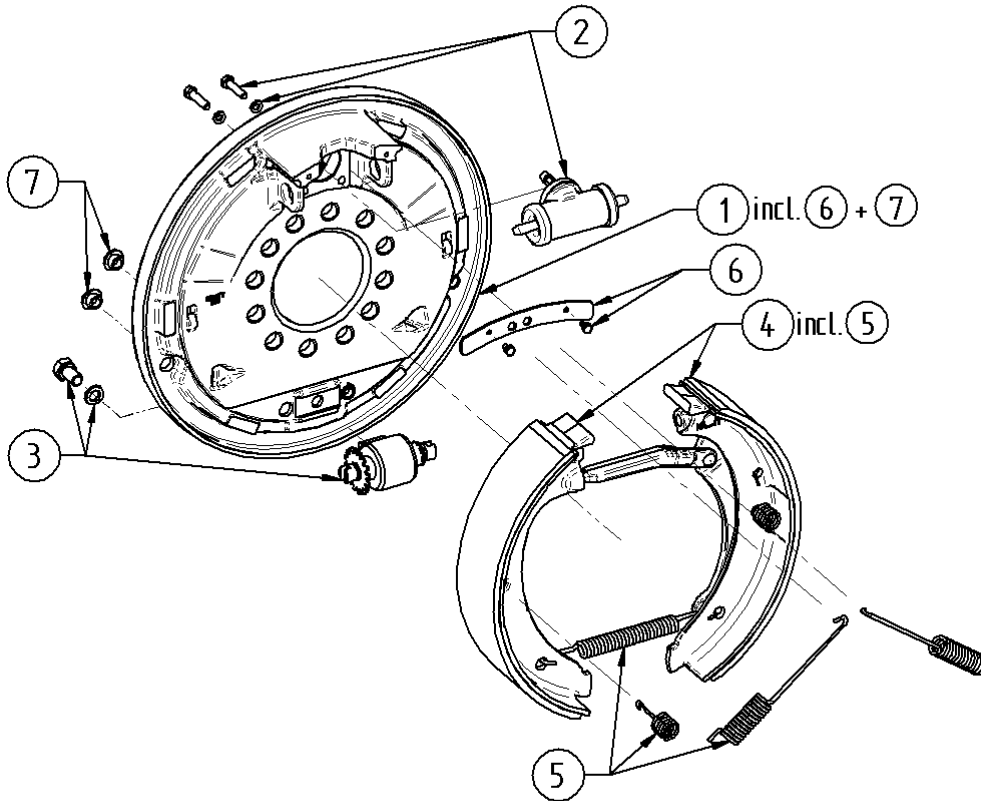

13293.01

Servo mit Feststellung

400x80

man Nachstell

Pos. Nr.	Katalog Nr.	Bezeichnung
0	13293.01	Trommel-Bremse - 400x80 - Hydr-Bfl - Srvo-Fst - manNstlg
1	S1-13293.01-T1-13287.01	Bremstraeger kpl.
2	S2-13293.01-ETS2-13293.01	Radzylindersatz
3	S3-13293.01-E-103234.008	Nachstellung-Satz
4	S4-13293.01-ETS4-13293.01	Bremsbackensatz
5	S5-13293.01-ETS5-100130	Federnsatz
6	S6-13293.01-ETS6-100130	Niederhaltersatz
7	S7-13293.01-T4-44559.11	Verschlussstopfen