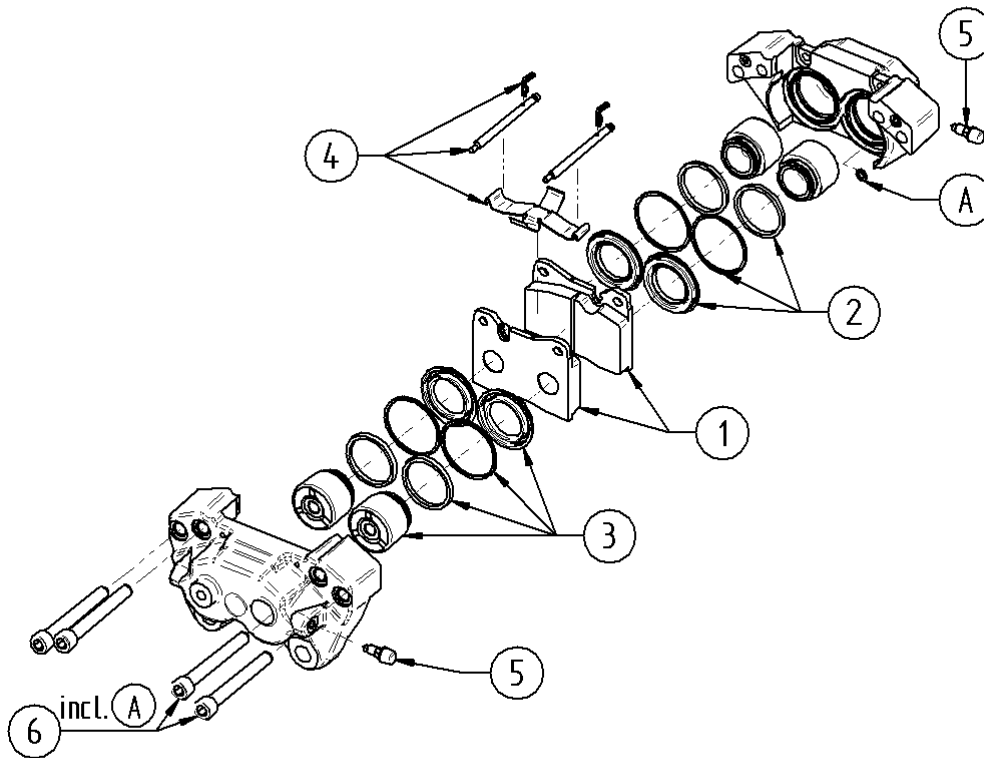

13985.02

Festsattel

4x40

Pos. Nr.	Katalog Nr.	Bezeichnung
0	13985.02	Scheiben-Bremse - 4x40 - Hydr-Bfl - Festsatl
1	S1-13985.02-E-34835.19	Belagsatz
2	S2-13985.02-E-34837.01	Dichtsatz
3	S3-13985.02-E-46261.08	Reparatursatz
4	S4-13985.02-E-34836.05	Zubehoersatz
5	S5-13985.02-T2-45355.01	Entluefterventil kpl.
6	S6-13985.02-E-46261.36	Reparatursatz