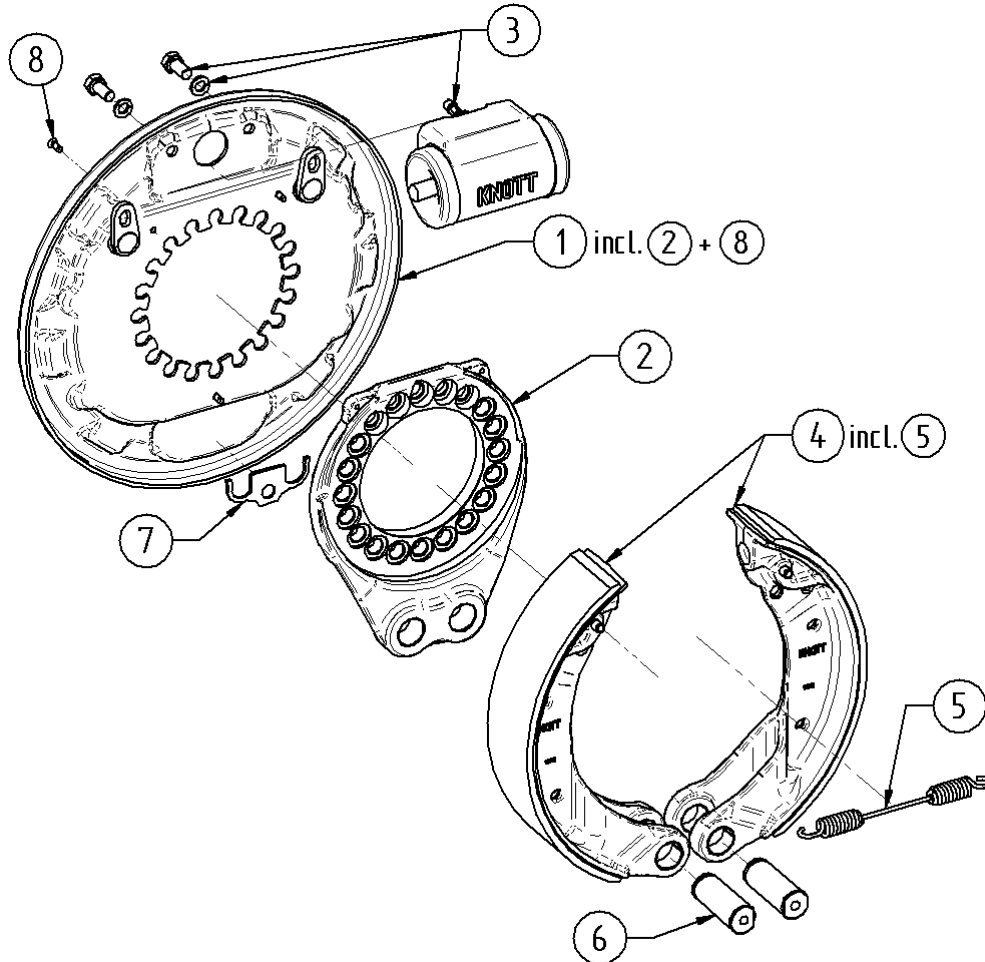

12652

Simplex

400x80

auto Nachstell

Pos. Nr.	Katalog Nr.	Bezeichnung
0	12652	Trommel-Bremse - 400x80 - Hydr-MOL - Simplex - autoNstlg
1	S1-12652-T1-12803	Bremstraeger vollst.
2	S2-12652-T1-25196	Bremstraeger
3	S3-12652-ETS3-101120	Radzylindersatz
4	S4-12652-ETS4-12015	Bremsbackensatz
5	S5-12652-T1-42841	Zugfeder
6	S6-12652-T2-45308	Bolzen
7	S7-12652-T1-44985	Sicherungsblech
8	S8-12652-T3-46146.01	Gewindefurchende Schraube