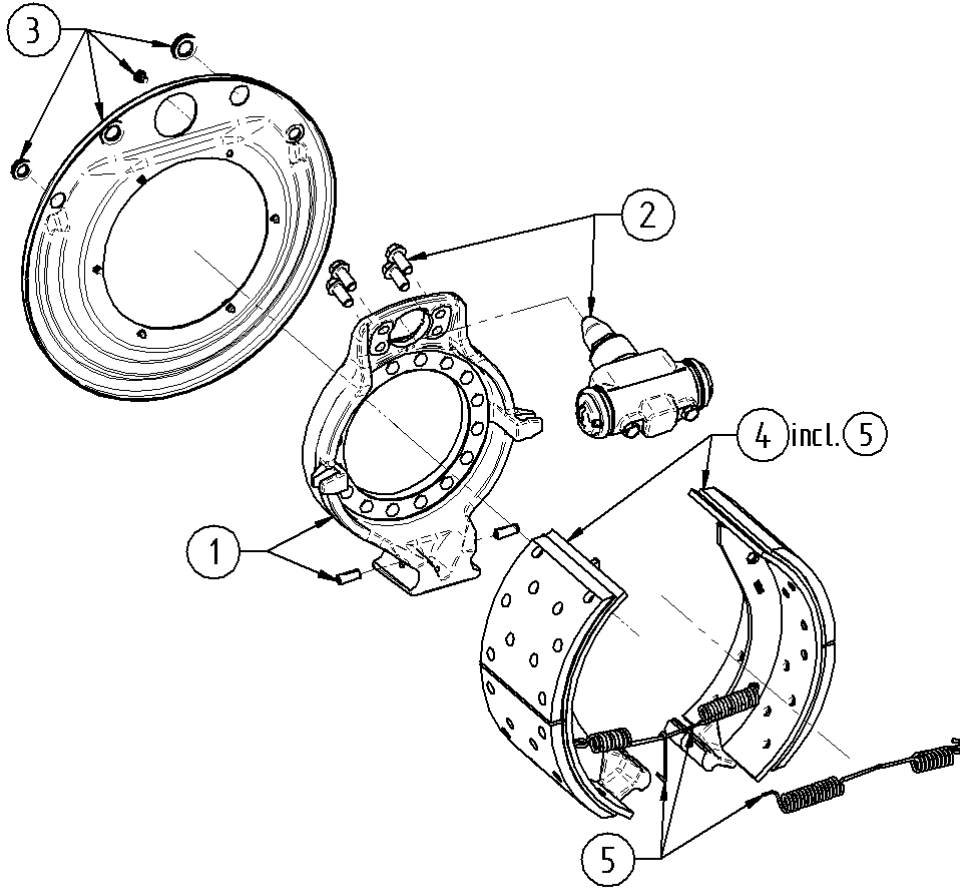

0182.01

Simplex

410x180

auto Nachstell

Pos. Nr.	Katalog Nr.	Bezeichnung
0	0182.01	Trommel-Bremse - 410x180 - Keil - Simplex - autoNstlg
1	S1-0182.01-T1-13422	Bremstraeger kpl.
2	S2-0182.01-E-104674.002	Spreizkeilboxsatz
3	S3-0182.01-E-104601.010	Zubehoaersatz
4	S4-0182.01-E-103231.064	Bremsbackensatz
5	S5-0182.01-E-103232.035	Federnsatz