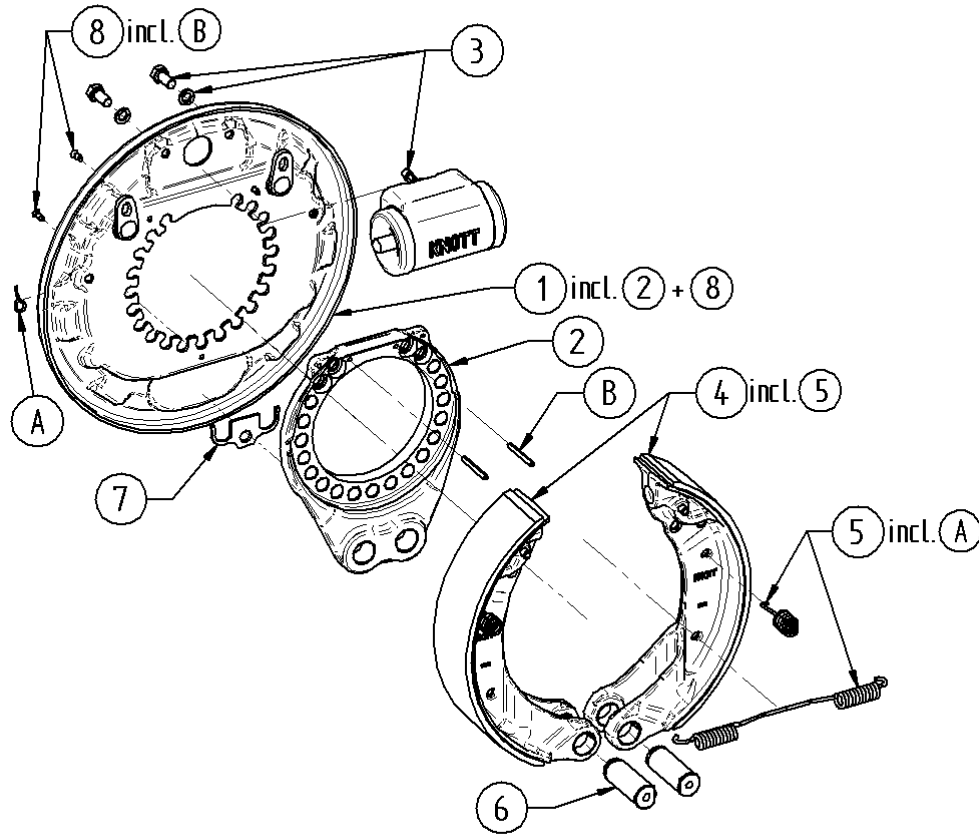

12204

Simplex

400x80

auto Nachstell

Pos. Nr.	Katalog Nr.	Bezeichnung
0	12204	Trommel-Bremse - 400x80 - Hydr-Bfl - Simplex - autoNstlg
1	S1-12204-T1-102852	Bremstraeger vollst.
2	S2-12204-T1-25286	Bremstraeger
3	S3-12204-ETS3-12059	Radzylindersatz
4	S4-12204-ETS4-102809	Bremsbackensatz
5	S5-12204-ETS5-102809	Federnsatz
6	S6-12204-T2-45308	Bolzen
7	S7-12204-T1-44985	Sicherungsblech
8	S8-12204-ETS8-12059	Zubehörsatz