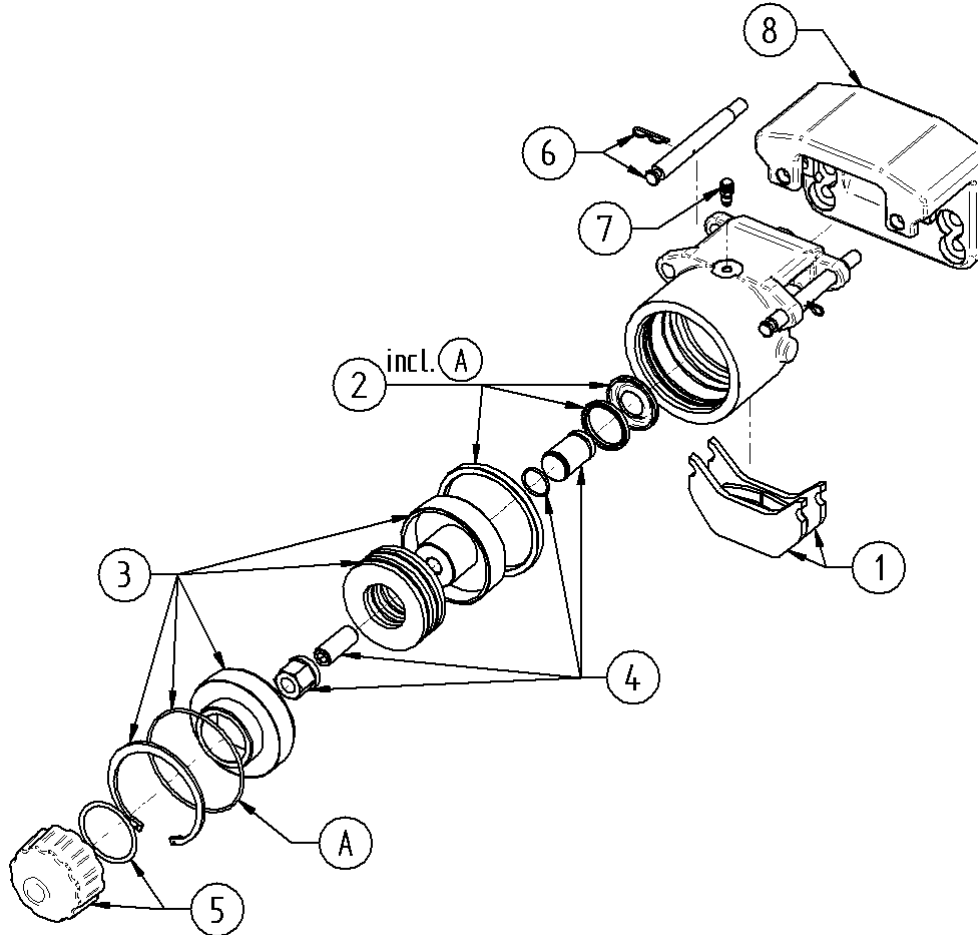

100373

Gleitsattel

90

Pos. Nr.	Katalog Nr.	Bezeichnung
0	100373	Scheiben-Bremse - 90 - FedSp-MOI - Gleitssatl
1	S1-100373-E-34835.17	Belagsatz
2	S2-100373-E-34837.12	Dichtsatz
3	S3-100373-E-46261.59	Reparatursatz
4	S4-100373-E-46261.70	Reparatursatz
5	S5-100373-E-34836.71	Zubehoersatz
6	S6-100373-E-34836.36	Zubehoersatz
7	S7-100373-T1-44337.02	Entluefterventil kpl.
8	S8-100373-T1-14322	Bremstraeger