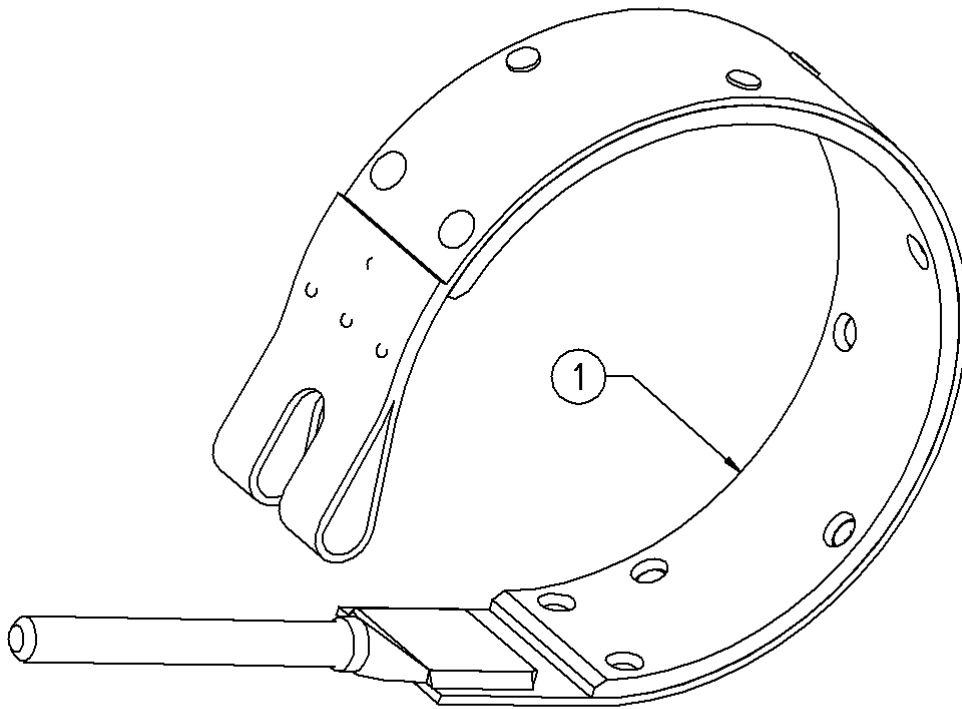

34186

136x45

Pos. Nr.	Katalog Nr.	Bezeichnung
0	34186	Band-Bremse - 136x45 - Band
1	S1-34186-ETS1-34186	Belagsatz