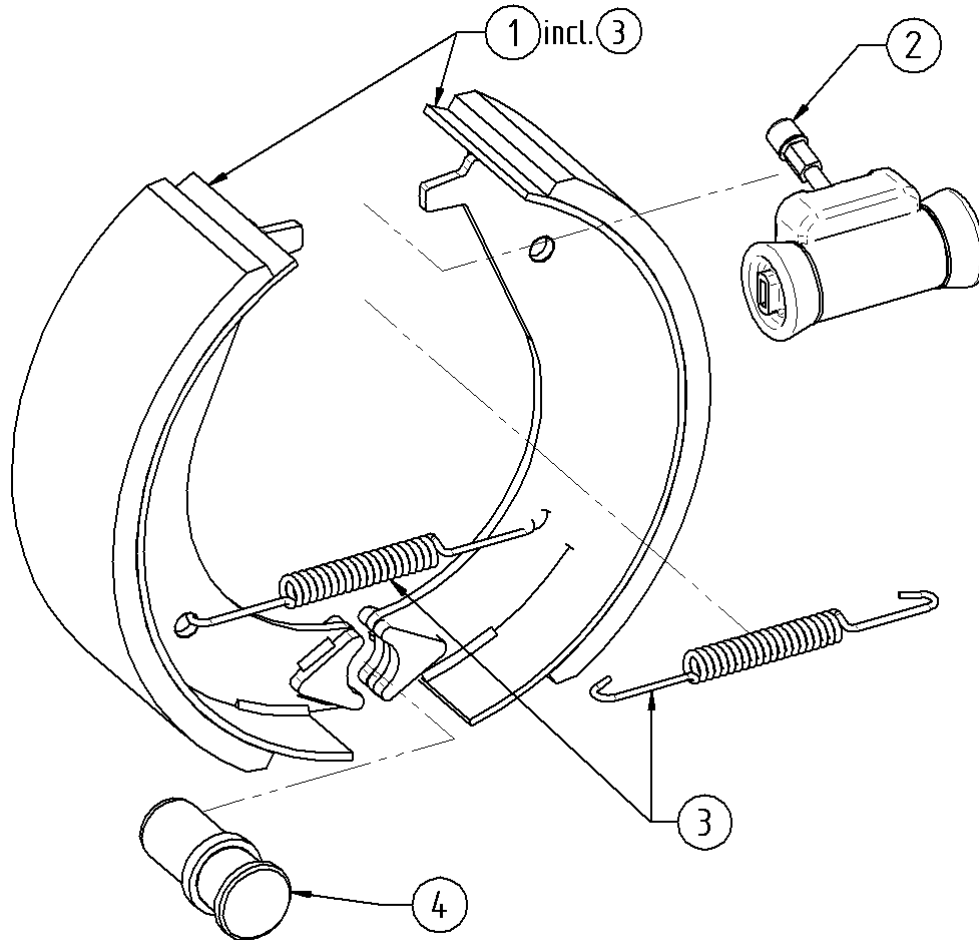

24309

Simplex

206x80

ohne Nachstellung

Pos. Nr.	Katalog Nr.	Bezeichnung
0	24309	Trommel-Bremse - 206x80 - Hydr-Bfl - Simplex - ohneNstlg
1	S1-24309-ETS1-24309	Bremsbackensatz
2	S2-24309-T1-33328	Radzylinder
3	S3-24309-T2-42127	Zugfeder
4	S4-24309-T1-43329	Ankerbolzen