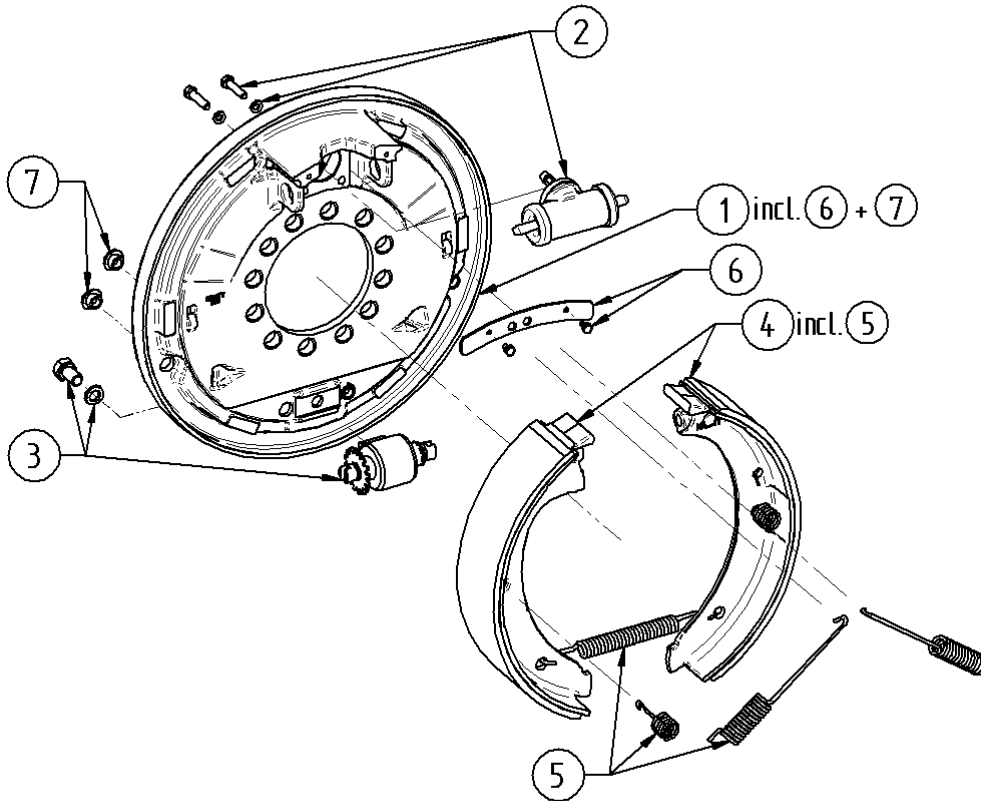

13307

Servo

400x80

man Nachstell

Pos. Nr.	Katalog Nr.	Bezeichnung
0	13307	Trommel-Bremse - 400x80 - Hydr-Bfl - Servo - manNstlg
1	S1-13307-T1-13276.03	Bremstraeger kpl.
2	S2-13307-ETS2-100130	Radzylindersatz
3	S3-13307-E-103234.008	Nachstellung-Satz
4	S4-13307-ETS4-13307	Bremsbackensatz
5	S5-13307-ETS5-100130	Federnsatz
6	S6-13307-ETS6-100130	Niederhaltersatz
7	S7-13307-T4-44559.11	Verschlussstopfen