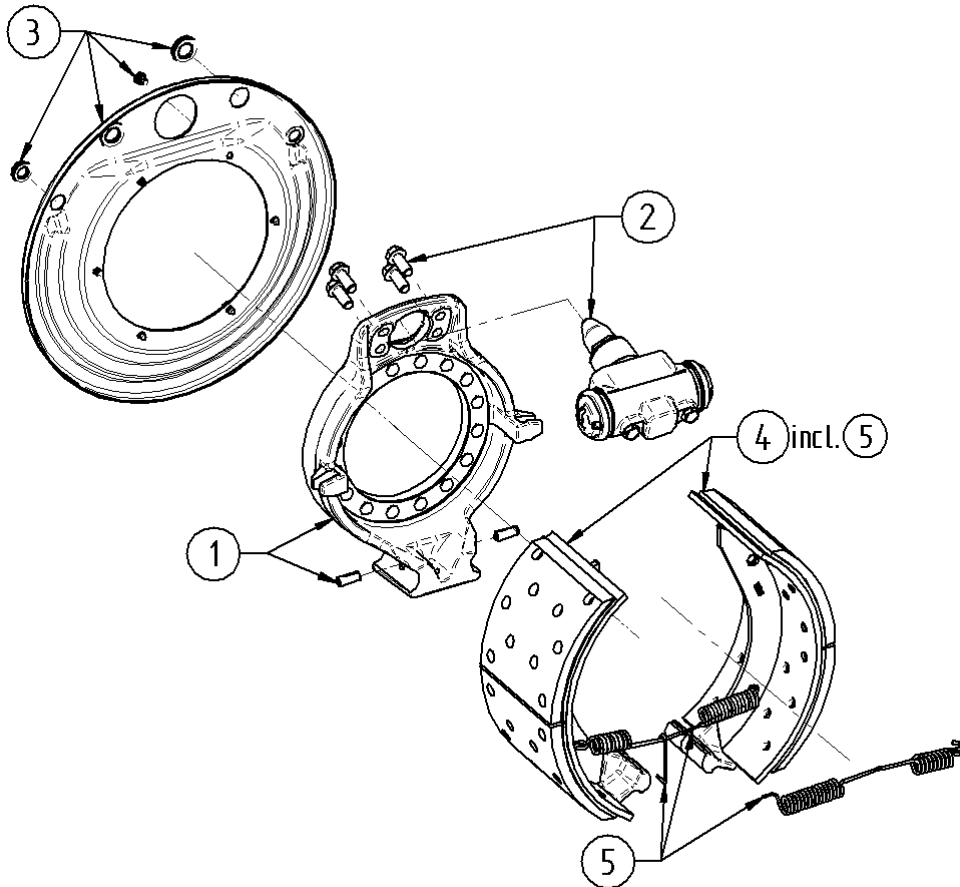

100696.01

Simplex

410x180

auto Nachstell

Pos. Nr.	Katalog Nr.	Bezeichnung
0	100696.01	Trommel-Bremse - 410x180 - Keil - Simplex - autoNstlg
1	S1-100696.01-T1-13422	Bremstraeger kpl.
2	S2-100696.01-E-104674.002	Spreizkeilboxsatz
3	S3-100696.01-E-104601.010	Zubehoersatz
4	S4-100696.01-E-103231.056	Bremsbackensatz
5	S5-100696.01-E-103232.035	Federnsatz