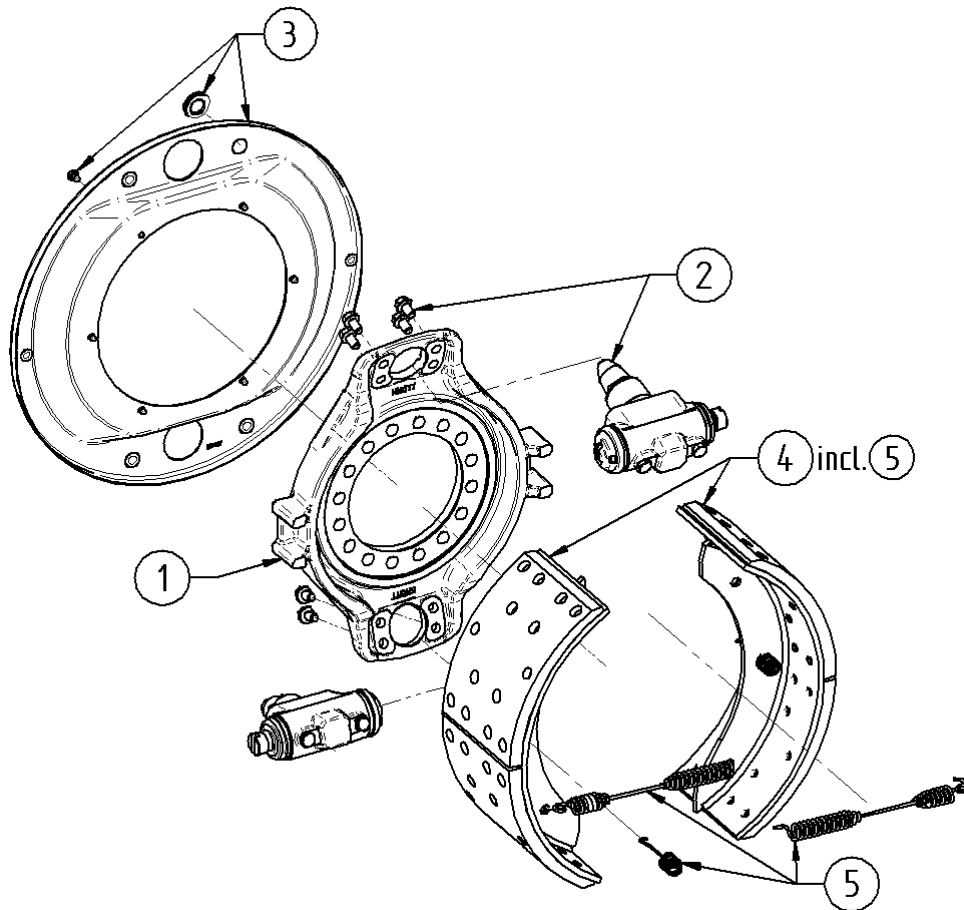

0158.02

Duplex

410x180

auto Nachstell

Pos. Nr.	Katalog Nr.	Bezeichnung
0	0158.02	Trommel-Bremse - 410x180 - Keil - Duplex - autoNstlg
1	S1-0158.02-T1-13949	Bremstraeger
2	S2-0158.02-E-104674.003	Spreizkeilboxsatz
3	S3-0158.02-E-104601.009	Zubehoeersatz
4	S4-0158.02-E-103231.059	Bremsbackensatz
5	S5-0158.02-E-103232.036	Federsatz