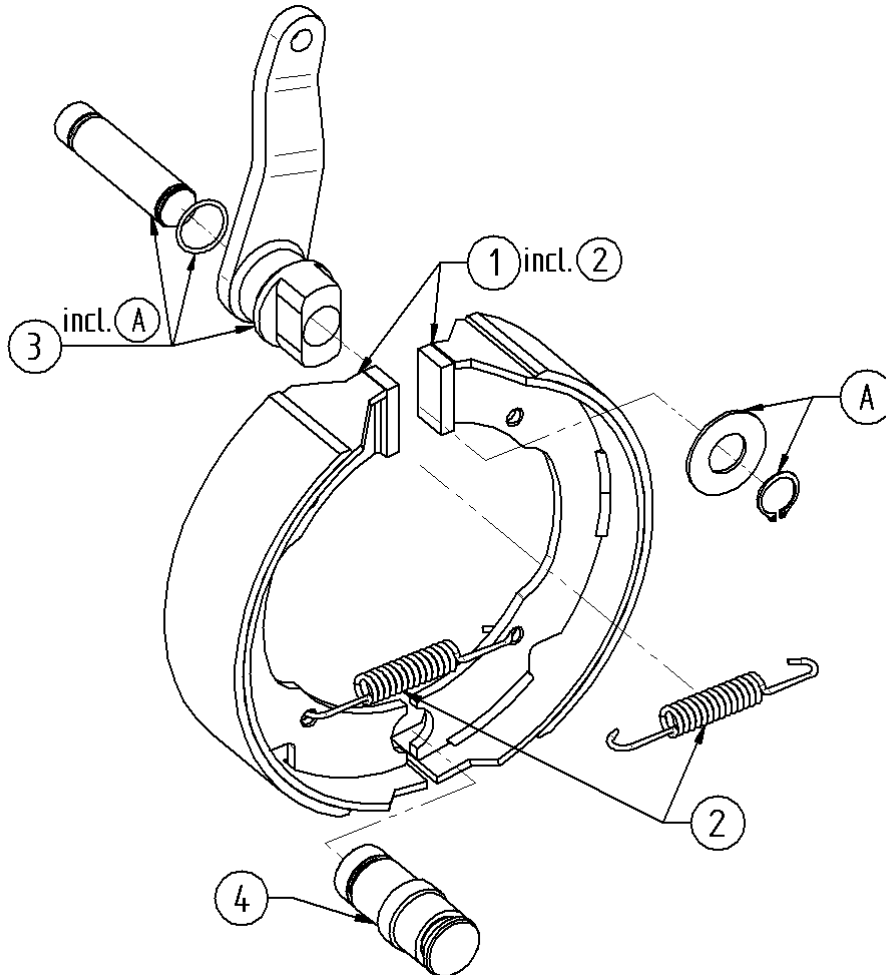

Nocken

24740.01

Simplex

250x60

ohne Nachstellung

Pos. Nr.	Katalog Nr.	Bezeichnung
0	24740.01	Trommel-Bremse - 250x60 - Nocken - Simplex - ohneNstlg
1	S1-24740.01-ETS1-24429.01	Bremsbackensatz
2	S2-24740.01-T2-41628	Zugfeder
3	S3-24740.01-ETS3-24740.01	Betätigungssatz
4	S4-24740.01-T1-44260	Ankerbolzen