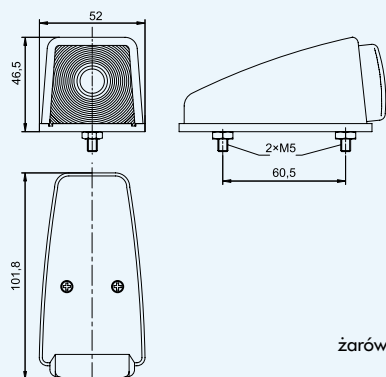

żarówki do zastosowania
1 x R5W

Lampa obrysowa narożna (dachowa)

Corner head/rear marker light
Габаритные боковые фонари

LON 271 – przód, biała/white, front/белый
LON 284 – tył, czerwona/red, rear/красный