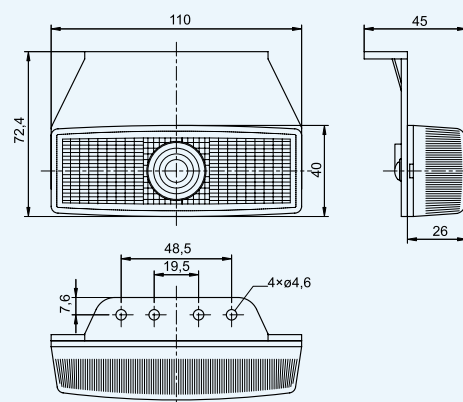

żarówki do zastosowania
1 x C5W

Lampa obrysowa prostokątna

Marker light, rectangular

Габаритные прямоугольные фонари

LO 208 – biała/white/белый

LO 209 – pomarańczowa/amber/оранжевый

LO 210 – czerwona/red/красный