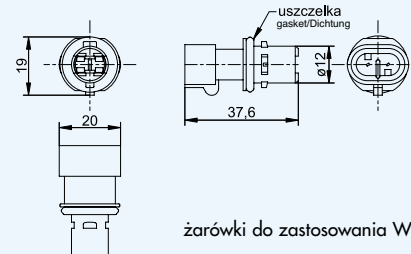

Oprawa żarówki

Bulb socket / Держатель лампы

OPR 078 – I włóknowej/I-filament
OPR 079 – II włóknowej/II-filament

żarówki do zastosowania
OPR 078 - P21W
OPR 079 - P21/5W

Oprawa żarówki

Bulb socket / Держатель лампы

MOPR0099 – z kablem/with cable/кабель

żarówki do zastosowania
R5W

Fiat Cinquecento / Fiat Seicento

Oprawa żarówki

Bulb socket / Держатель лампы

OPR 061 – biała żarówka
white bulb/белая лампочка
OPR 061/1 – pomarańczowa żarówka
amber bulb/оранжевая лампочка

żarówki do zastosowania
OPR 061 - P21W
OPR 061/1 - PY21W

Fiat Seicento

Oprawa żarówki lampy oświetlenia tablicy rejestracyjnej

Bulb socket for number plate light

Держатель лампы

OPR 067

żarówki do zastosowania W5W

Fiat 126p

Oprawa żarówki lampy postojowej

Bulb socket for position lamp

Держатель лампы

OPR 076

żarówki do zastosowania T4W

Zapinka podwójna uniwersalna do łączenia dwóch przewodów płaskich 2x0,75 mm² z przeznaczeniem do szybkiego montażu

Double quick link connectors - to join 2 wires 2x0,75 mm²

- for quick assembly

Универсальный соединитель проводов 2x0,75 мм² для быстрого монтажа

LA 655