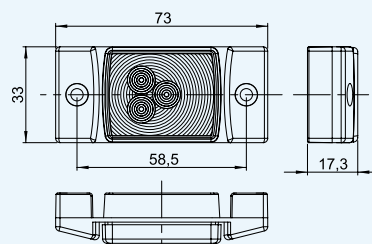

Lampa obrysowa HOR 40, diodowa 12/24V

LED marker light HOR 40 /Габаритно - контурные фонари HOR 40, с диодой и кабелем

kabel/cable/кабел 0,5 m

LD 140 – biała/white/белый

LD 141 – pomarańczowa/amber/оранжевый

LD 142 – czerwona/red/красный

kabel/cable/кабель 3 m

LD 146 – biała/white/белый

LD 147 – pomarańczowa/amber/оранжевый

LD 148 – czerwona/red/красный