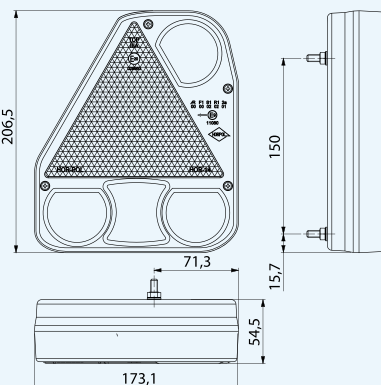

hamowanie, pozycja, kierunkowskaz diodowy / przeciwmgielna lub cofania żarówka

LED: break light, position light, direction indicator / light bulb: fog light or reversing light / светодиодные модули -

стоп, позиция и указатель поворота / модулы на лампочки - противотуманный свет или свет заднего хода

LZD 766 – prawa ze światłem cofania/right with reversing light /правый со светом заднего хода

KZT 797 – klosz do LZD 766/Lens/Стекло

LZD 768 – lewa ze światłem przeciwmgielnym/left with fog light/ левый с противотуманным светом

KZT 798 – klosz do LZD 768/Lens/Стекло

LZD 770 – prawa ze światłem przeciwmgielnym/right with fog light/правый с противотуманным светом

KZT 799 – klosz do LZD 770/Lens/Стекло

hamowanie, pozycja diodowe / przeciwmgielna lub cofanie + kierunkowskaz żarówka

LED: brake light and position light/ bulb light: fog light or reversing light + direction indicator/ светодиодные модулы

- стоп, позиция / модулы на лампочки - противотуманный свет или свет заднего хода + и указатель поворота на лампочки

LZD 758 – prawa ze światłem cofania/right with reversing light /правый со светом заднего хода

KZT 797 – klosz do LZD 758/Lens/Стекло

LZD 760 – lewa ze światłem przeciwmgielnym/left with fog light/ левый с противотуманным светом

KZT 798 – klosz do LZD 760/Lens/Стекло

LZD 762 – prawa ze światłem przeciwmgielnym/right with fog light/правый с противотуманным светом

KZT 799 – klosz do LZD 762/Lens/Стекло