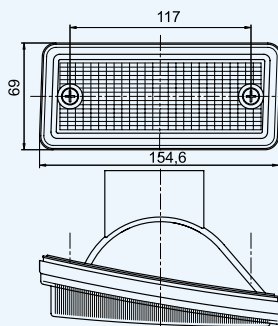

żarówki do zastosowania 1 x P21W

Lampa kierunkowskazu
Direction indicator
Указатель поворота

LKP 007 – prawa/right/правая
LKP 008 – lewa/left /левая

Klosz lampy kierunkowej
Direction indicator - Lens
Стекло для Указатель поворота