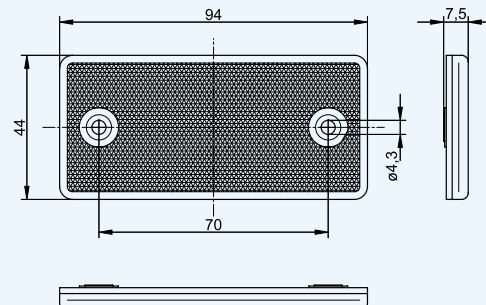

UO 026 – białe/white/белый

UO 027 – pomarańczowe/amber/оранжевый

UO 028 – czerwone/red/красный

Urządzenie odblaskowe prostokątne z taśmą samoprzylepną (44x94)

Reflective device, rectangular, with fastening tape (44x94)