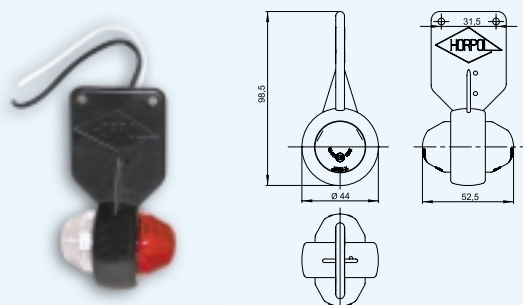

Lampa obrysowa biała + czerwona HOR 51 na wysięgniku łamanym krótkim, diodowa 12/24V

LED outline marker light HOR 51 – with short, bent arm, white + red
Диодные выносные габаритные фонари HOR 51, круглые (белый+красный)
с кабелем - рожок 90гр короткий

LD 367/P – prawa/right/правая
LD 367/L – lewa/left/левая

Lampa obrysowa okrągła na wysięgniku ukośnym, biała + czerwona HOR 51, diodowa 12/24V

LED outline marker light HOR 51 – with long, oblique arm, white + red
Диодные выносные габаритные фонари HOR 51, круглые
(белый+красный) с кабелем - рожок 90гр короткий

LD 357/P – prawa/right/правая
LD 357/L – lewa/left/левая

Wkład do wieszaka/ramienia lampy obrysowej HOR 51, diodowej 12/24V, biała + czerwona

LED outline marker light HOR 51 – white + red, refill suitable
for a holder/ an arm
Фонарь HOR 51 - вклад круглый для рожков, с кабелем
(белый+красный)

LD 424

Lampa obrysowa biała + czerwona HOR 51 wisząca, diodowa 12/24V

LED outline marker light HOR 51 – hanging, white + red
Диодный выносной габаритный фонарь (рожок прямой короткий) HOR 51
(белый+красный)

LD 368/P - prawa/right/правая
LD 368/L - lewa/left/левая