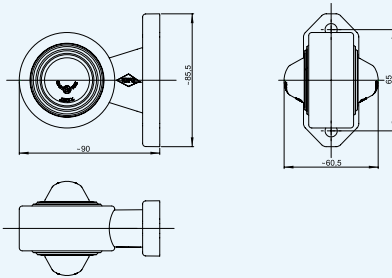

Lampa obrysowa biała + czerwona HOR 51 na wysięgniku prostym krótkim, diodowa 12/24V

LED outline marker light HOR 51 - with short, straight arm, white + red
Диодные выносные габаритные фонари HOR 51 круглые (белый+красный) с кабелем - рожок прямой короткий