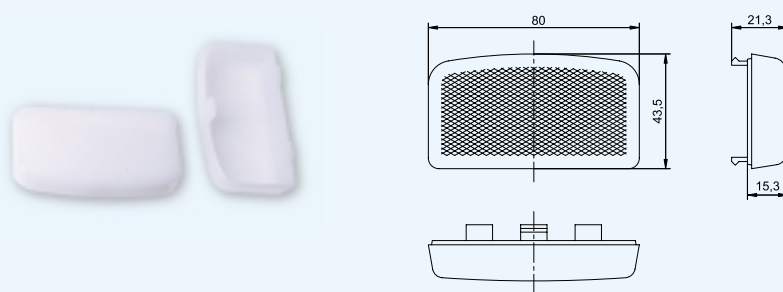

Fiat 126p

Klosz oświetlenia wnętrza

Interior lamp lens

Стекло для лампы освещения автосалона

KW 082