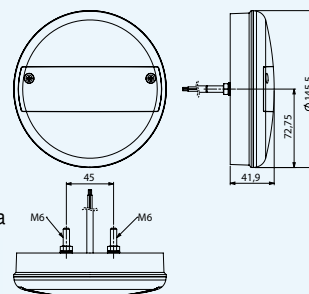

Lampa zespolona tylna HOR 70, diodowa 12/24 V

LED multifunction rear light HOR 70 12/24 V

Задний светодиодный комбинированный фонарь HOR 70 12/24 V

LZD 740 – światło hamowania, pozycyjne i kierunkowskaz/brake light, position light and direction indicator/стоп, позиция и указатель поворота

LZD 741 – światło przeciwmgielne i cofania/fog light and reversing light /противотуманный и заднего хода

241F1Z – klosz do LZD 740/Lens/Стекло

241F2Z – klosz do LZD 741/Lens/Стекло

KLOSZ WYMIENNY
EXCHANGEABLE LENS
ОБМЕННЫЕ СТЕКЛА

Lampa zespolona tylna diodowa z trójkątem odblaskowym HOR 56 narożna, diodowa 12/24V

LED multifunction rear light with triangle reflector HOR 56 12/24 V

Светодиодный треугольный задний комбинированный фонарь HOR 56 12/24 V

wszystkie funkcje diodowe

all functions in LED / версия полностью светодиодная

LZD 774 – prawa ze światłem cofania/right with reversing light /правый со светом заднего хода

KZT 797 – klosz do LZD 774/Lens/Стекло

LZD 776 – lewa ze światłem przeciwmgielnym/left with fog light/ левый с противотуманным светом

KZT 798 – klosz do LZD 776/Lens/Стекло

LZD 778 – prawa ze światłem przeciwmgielnym/right with fog light/ правый с противотуманным светом

KZT 799 – klosz do LZD 778/Lens/Стекло

KLOSZ I MODUŁY WYMIENNE
LENS AND EXCHANGEABLE MODULES
СТЕКЛО И СВЕТОДНЫЕ МОДУЛЫ

funkcja przeciwmgielna
fog light
противотуманный свет

funkcja cofania
reversing light
свет заднего хода

funkcja hamowania
brake light
стоп

funkcja pozycji
position light
позиция

funkcja hamowania
brake light
стоп

funkcja kierunkowskazu
direction indicator
указатель поворота

funkcja pozycji
position light
позиция