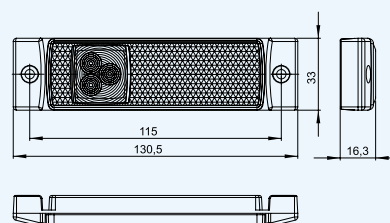

Lampa obrysowa z odblaskiem HOR 41, diodowa 12/24V

LED marker light with reflective device HOR 41

Габаритно - контурные фонари с отражателем HOR 41, диодой и кабелем

LD 127 – biała/white/белый

LD 128 – pomarańczowa + wieszak/amber + holder/оранжевый + кронштейн

LD 129 – czerwona/red/красный

LD 135 – biała/white/белый

(kabel/cable/кабель 1,5m + zacisk/quick link connector/быстрое соединение)

LD 133 – pomarańczowa/amber/оранжевый (kabel/cable/кабель 1,5m

+ zacisk/quick link connector/быстрое соединение

+ wieszak/holder/кронштейн