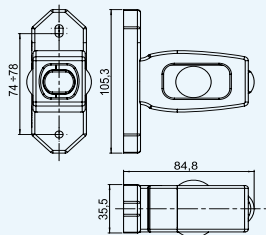

LD 534

Lampa obrysowa na wysięgniku długim potrójna HOR 53, diodowa 12/24V, biała + czerwona + pomarańczowa

LED outline marker light HOR 53 – with long arm, white + red + amber
Диодный выносной габаритный фонарь HOR 53 белый+красный+оранжевый, с кабелем, на овальной подставке, рожок с углом наклона, длинный