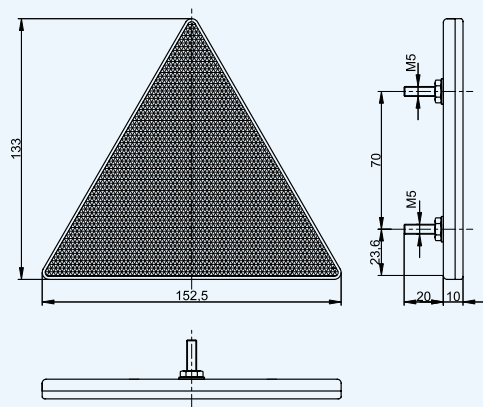

Polonez Caro
LT 071

Fiat 126p FL
LT 072

żarówki do zastosowania 1 x W5W

Trójkąt z ramką (2 śruby)
Triangle reflector, framed (with 2 screws)
Рефлектор - треугольник (на 2-х винтах)

UOT 024 – ramka biała/white framees/с белой рамкой
UOT 024/B – ramka czarna/ black frame/с чёрной рамкой