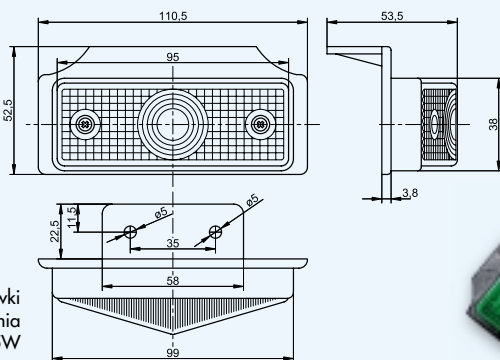

Lampa ozdobna wisząca

Decorative light, hanging
Габаритно-декоративный фонарь с кронштейном на винты

- LOW 266 – zielona/green/зелёный
- LOW 267 – niebieska/blue/синий

żarówki do zastosowania 1 x C5W

Lampa ozdobna podwieszana