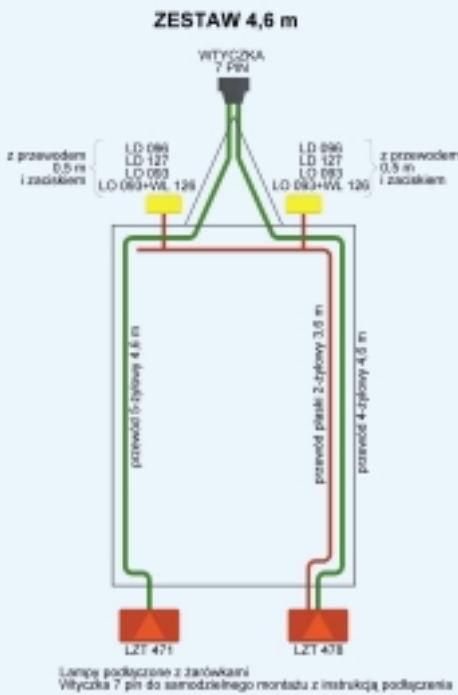

Systemy wiązek z wtyczką 7 PIN oraz 13 PIN

Wire systems (with 7 PIN or 13 PIN connector)
Комплект задних комбинированных фонарей с системой разъёмов (7 PIN, 13 PIN)

ZPR 595 - przewód 4,60 m
4,60 m wire/ кабель