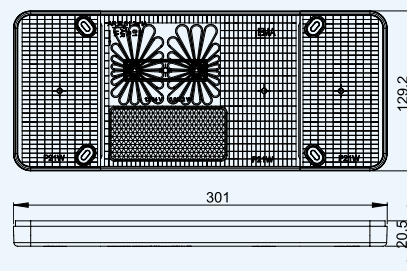

Lampa oświetlenia tablicy rejestracyjnej mała, czarna, HOR 63, diodowa, 12/24V

LED number plate light HOR 63, small black 12/24 V

Универсальные фонари подсветки номерного знака (маленькие), HOR 63, LED

LTD 665

Klosz lampy zespolonej pięcisegmentowej z diodowym światłem pozycyjnym 12/24V

Lens for multifunction rear light with LED position light 12/24 V

Стекло для заднего пяти-сегментного комбинированного фонаря, со светодиодным светом позиций LED 12/24V

KZD 288 – prawy/right/правая

KZD 289 – lewy/left/левая

LAMPY OŚWIETLENIA WNĘTRZ

INTERIOR LAMPS ЛАМПЫ ДЛЯ ОСВЕЩЕНИЯ АВТОСАЛОНА

Lampa oświetlenia wnętrza - wpuszczana

Interior lamp - fitting

Автомобильная, светодиодная лампа освещения салона

LW 511 - na żarówkę/bulb-type/на лампочки

LWD 535 - diodowa, biały korpus/white housing/белый корпус, светодиодная

LWD 558 - diodowa, czarny korpus /black housing/чёрный корпус, светодиодная

KOD LAMPY	NAPIĘCIE ZASILANIA [V]	MOC ZNAMIONOWA [W]	ILOŚĆ DIOD	STRUMIEŃ ŚWIETLNY [lm]
LW 511	-	3x10W	-	180
LWD 535	12/24V	7,3	6	690
LWD 558	12/24V	7,3	6	690