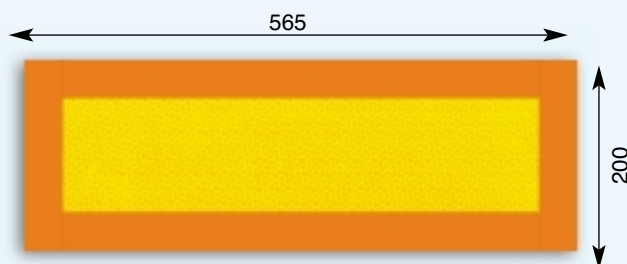

Tablica ostrzegawcza do przyczepy

Warning board (for trailers)

Комплект светоотражающих пластин

TBO 0581

Tablica ostrzegawcza na lawetę kwadratowa

Warning board for car transporters, square

Комплект (4 шт.) светоотражающих пластин для прицепа - лаветы

TBO 0622