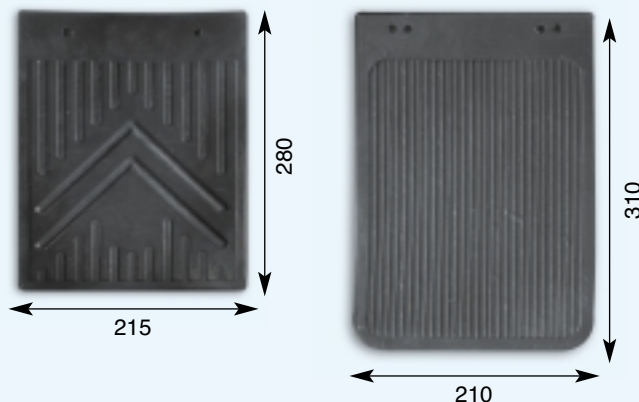

Błotochrony

Mud claps/Брызговики

TBLD0486 – krótki/short/короткий

TBLD0485 – długi/long/длинный