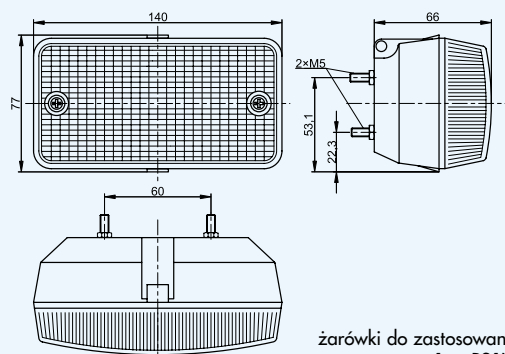

żarówki do zastosowania
1 x P21W