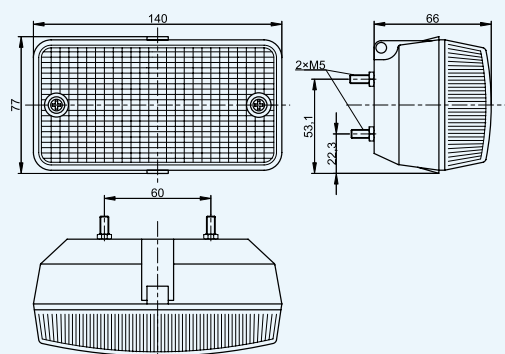

LP 042

KP 044 – Klosz/Lens/Стекло

żarówki do zastosowania
1 x P21W

Lampa przeciwmgielna uniwersalna II ze śrubami

Fog lamp II, universal, with screws
Противотуманный фонарь универсальный II

LP 059

KP 044 – Klosz/Lens/Стекло