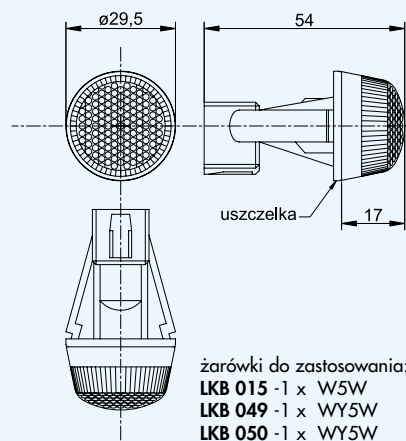

Fiat Cinquecento/Fiat 126p EL

Lampa kierunkowskazu boczna/Side direction indicator/Указатель поворота-боковой

LKB 015 – pomarańczowa/amber/оранжевый

LKB 049 – biała/white/белый

LKB 050 – dymna/smoky/тонируемый

Klosz lampy kierunkowskazu bocznego

Side direction indicator - szkło dla указателя поворота

KKB 046 – pomarańczowy/amber

KKB 051 – biały/white

KKB 052 – dymny/smoky/тенируемый

żarówki do zastosowania:

LKB 015 -1 x W5W

LKB 049 -1 x WY5W

LKB 050 -1 x WY5W

Fiat Seicento

Lampa kierunkowskazu bocznego/ Side direction indicator/Указатель поворота-бок

LKB 016 – pomarańczowa/amber/оранжевый

LKB 053 – biała/white/белый

LKB 054 – dymna/smoky/тонируемый

Klosz lampy kierunkowskazu bocznego/ Side direction indicator - Lens

Стекло для указатель поворота-бок

KKB 048 – pomarańczowy/amber/оранжевый

KKB 055 – biały/white/белый

KKB 056 – dymny/smoky/тенируемый