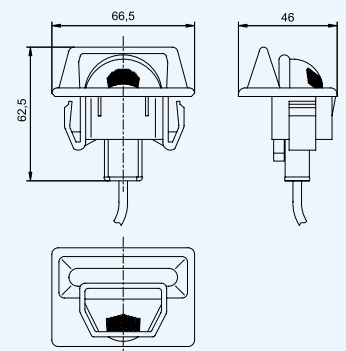

żarówki do zastosowania 1 x W5W