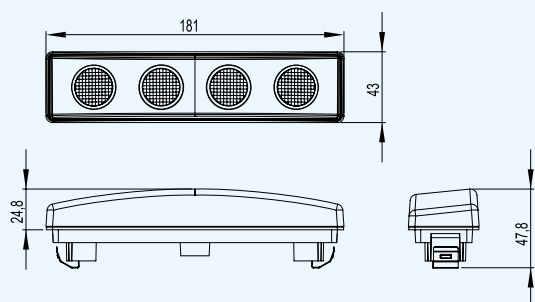

Lampa pozycyjna 4-diodowa HOR 64, 12/24V

LED running light HOR 64, 4-LED, 12/24V
Светодиодный (4 диоды), белый, передний,
габаритный фонарь HOR 64, 12/24 V

LD 651

Lampa ozdobna 4-diodowa HOR 64, pomarańczowa, 12/24 V

4-LED decorative light HOR 64, amber, 12/24 V
Светодиодный, передний, декоративный габарит HOR 64, 12/24V, оранжевый

LD 746

Lampy z zaciskiem kabla/ Lamps with quick link connectors/Фонари с разъёмом кабеля

Wszystkie lampy diodowe dostępne są na zamówienie z zaciskami na kabel

All LED lamps are available with cables ending with quick link connectors – on client's request

Все фонари доступны под заказ с быстрым соединением