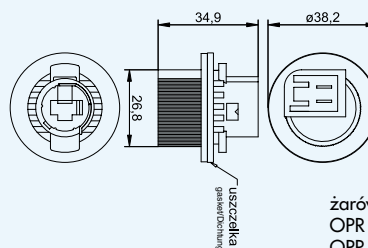

Fiat Cinquecento / Fiat Seicento

Oprawa żarówki

Bulb socket / Держатель лампы

OPR 061 – biała żarówka
white bulb/белая лампочка
OPR 061/1 – pomarańczowa żarówka
amber bulb/оранжевая лампочка

żarówki do zastosowania
OPR 061 - P21W
OPR 061/1 - PY21W

Fiat Seicento

Oprawa żarówki lampy oświetlenia tablicy rejestracyjnej

Bulb socket for number plate light

Держатель лампы

OPR 067