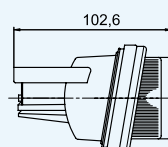

żarówki do zastosowania 1 x P21W

Lampa kierunkowskazu
Direction indicator
Указатель поворота

LKP 007 – prawa/right/правая
LKP 008 – lewa/left /левая

Klosz lampy kierunkowej
Direction indicator - Lens
Стекло для Указатель поворота

KKP 020 – prawej/right/правая
KKP 021 – lewej/left /левая