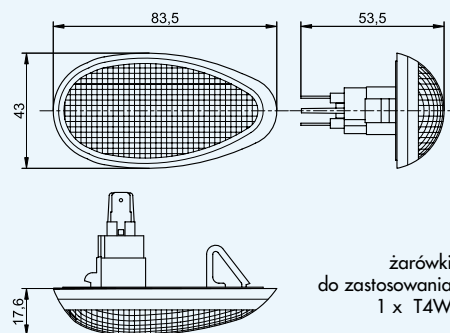

żarówki do zastosowania
1 x T4W

Fiat Seicento

Lampa kierunkowskazu przednia

Front direction indicator

Указатель поворота - передний

biała/white/белый

LKP 062 – prawa/right/правая

LKP 063 – lewa/left/левая

żarówki do zastosowania 1 x PY21W

pomarańczowa/amber/оранжевый

LKP 064 – prawa/right/правая

LKP 065 – lewa/left/левая

żarówki do zastosowania 1 x P21W