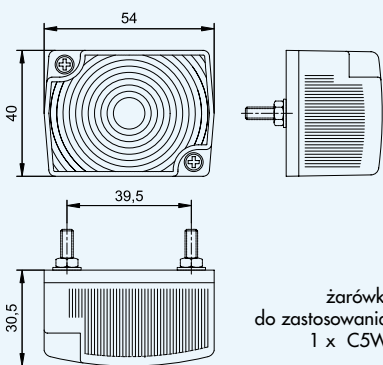

żarówki
do zastosowania
1 x C5W

Lampa obrysowa prostokątna – mała

Marker light, rectangular - small / Габаритные, прямоугольные фонари (хрусталики)

- LO 109 – biała/white/белый
- LO 111 – pomarańczowa/amber/оранжевый
- LO 113 – czerwona/red/красный