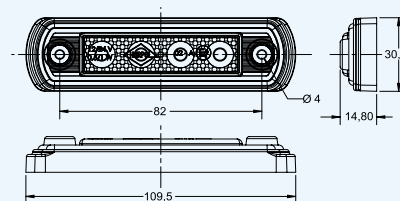

Lampa obrysowa na podstawie gumowej prostej HOR 65, diodowa 12/24V

LED marker light HOR 65 with a rubber pad/ Светодиодный LED, габаритный фонарь HOR 65 с резиновой подкладкой

- LD 675 – biała/white/белый
- LD 676 – pomarańczowa/amber/оранжевый
- LD 677 – czerwona/red/красный