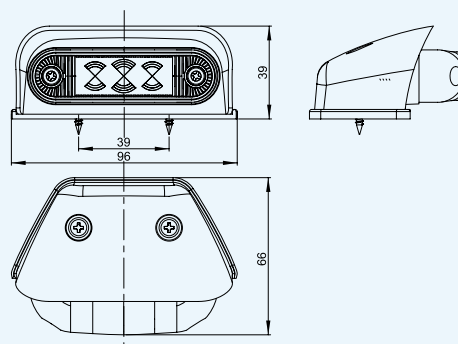

Lampa obrysowa owalna w wersji narożnej (dachowa), diodowa, 12/24V

LED corner marker light (head, side, rear) oval/ Диодные габаритные фонари, овальные (угловой вариант)

- LD 230 – biała/white/белый
- LD 231 – czerwona/red/красный
- LD 233 – pomarańczowa - ozdobna/ amber - decorative/оранжевый