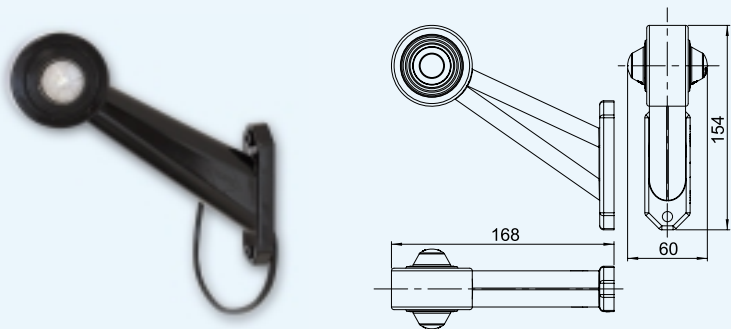

Wkład do wieszaka/ramienia lampy obrysowej HOR 51, diodowej 12/24V, biała + czerwona

LED outline marker light HOR 51 – white + red, refill suitable
for a holder/ an arm
Фонарь HOR 51 - вклад круглый для рожков, с кабелем
(белый+красный)

LD 424