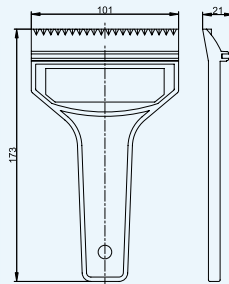

Skrobak do szyb

Windscreen scraper

Пластмассовый скребок для окон

TSKR 0545