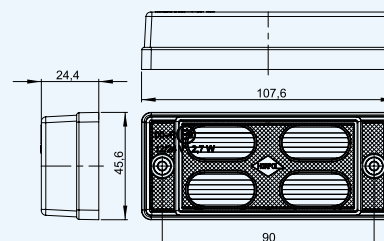

Lampa cofania HOR 62, diodowa 12/24V

LED reversing lamp HOR 62 12/24 V
Светодиодный фонарь HOR 62 заднего хода

LCD 657