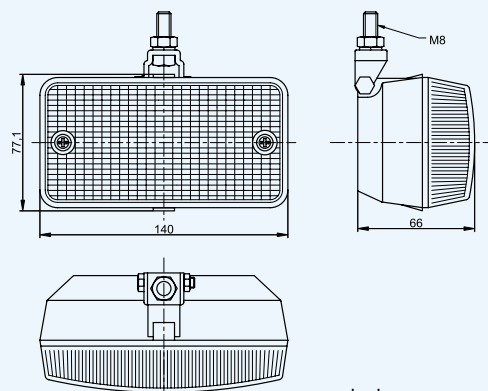

Lampa przeciwmgielna uniwersalna II podwieszana

Fog lamp II, universal, hanging
Противотуманный фонарь универсальный (подвеска)

LP 042

KP 044 – Klosz/Lens/Стекло

żarówki do zastosowania
1 x P21W

Lampa przeciwmgielna uniwersalna II ze śrubami

Fog lamp II, universal, with screws
Противотуманный фонарь универсальный II

LP 059

KP 044 – Klosz/Lens/Стекло