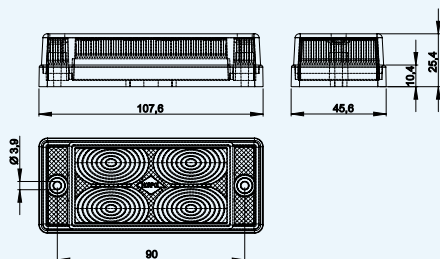

Lampa hamowania kat. S3, HOR 62, diodowa 12/24V

LED stop lamp, cat. S3, HOR 62, 12/24V

Светодиодный фонарь стоп категорий S3, HOR 62, универсальный 12/24V

LSD 745

Lampa hamowania długa HOR 49, czerwona diodowa 12/24V

LED stop light HOR 49 – long 12/24 V

Длинный диодный фонарь стоп HOR 49

LSD 563

Lampa oświetlenia tablicy rejestracyjnej HOR 47, diodowa 12/24V

LED number plate light HOR 47 12/24 V

Светодиодные фонари подсветки номера

LTD 229 – czarna/black/чёрный

LTD 232 – czerwona/red/красный

Lampa oświetlenia tablicy rejestracyjnej mała, HOR 63, diodowa 12/24V

LED number plate light HOR 63, small, 12/24V

Светодиодный, маленький фонарь подсветки номерного знака HOR 63, 12/24V

LTD 702 – czarna/black/чёрный

LTD 669 – czerwona/red/rot/красный