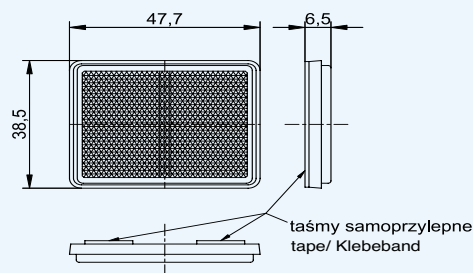

Urządzenie odblaskowe kwadratowe z taśmą samoprzylepną (38x47)

Reflective device, square, with fastening tape (38x47)

Рефлектор - отражатель квадратный (38x47) с лентой самоклеющейся

UO 234 – białe/white/белый

UO 235 – pomarańczowe/amber/оранжевый

UO 236 – czerwone/red/красный