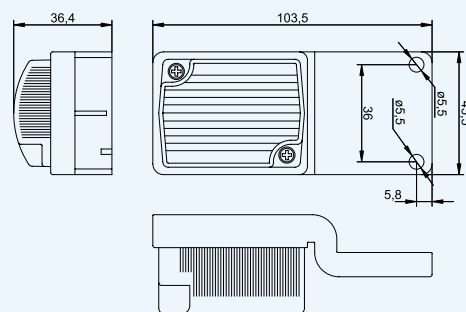

Lampa obrysowa prostokątna – mała, wisząca

Marker light, small, rectangular, hanging

Маленькие габаритные, прямоугольные фонари (с рельефом и кронштейном)

LOW 116 – biała/white/белый

LOW 117 – pomarańczowa/amber/оранжевый

LOW 118 – czerwona/red/красный

LOW 119 – biało-czerwona/red-white/красно-белый

żarówki do zastosowania
1 x C5W

Lampa obrysowa prostokątna – zatrzask

Marker light, rectangular, with snap fastener

Габаритные, прямоугольные фонари (на защёлку, без винтов)

LO 120 – biała/white/белый

LO 121 – pomarańczowa/amber/оранжевый

LO 122 – czerwona/red/красный