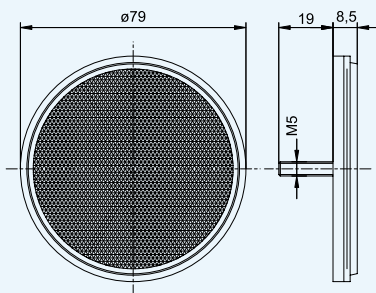

Urządzenie odblaskowe okrągłe Ø 75 II z otworami

Reflective device II, round, Ø 75, with holes
Рефлектор - отражатель круглый Ø 75 с отверстиями на винты

- UO 032 – białe/white/белый
- UO 033 – pomarańczowe/amber/оранжевый
- UO 034 – czerwone/red/красный