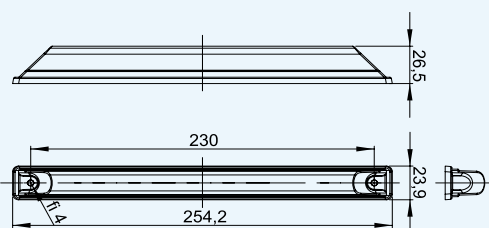

KOD LAMPY	NAPIĘCIE ZASILANIA [V]	MOC ZNAMIONOWA [W]	ILOŚĆ DIOD	STRUMIEŃ ŚWIETLNY [lm]
LWD 561	12/24V	4	3	200

Lampa oświetlenia wnętrza HOR 49 długa, diodowa 12/24V

POWER LED interior lamp HOR 49 - long

Автомобильная, светодиодная лампа освещения салона

LWD 561