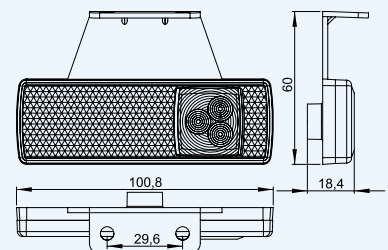

Lampa obrysowa z odblaskiem HOR 41, diodowa, podwieszana 12/24V

LED marker light with reflective device HOR 41, hanging

Габаритно - контурные фонари HOR 41 с диодой, отражателем и кронштейном

- LD 454/P - biała - prawa/white - right/ белый - правая
- LD 454/L - biała - lewa/white - left/ белый - левая
- LD 456/P - pomarańczowa - prawa/amber - right/ оранжевый - правая
- LD 456/L - pomarańczowa - lewa/amber - left/ оранжевый - левая
- LD 458/P - czerwona - prawa/ red - right/ красный - правая
- LD 458/L - czerwona - lewa/ red - left/ красный - левая