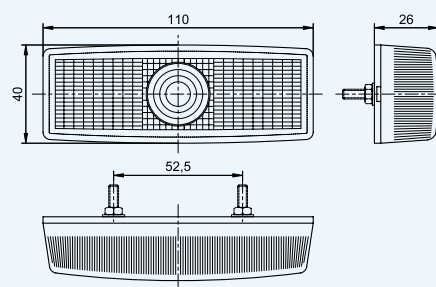

żarówki do zastosowania
1 x C5W

Lampa obrysowa prostokątna zatrzask – podwieszana

Marker light, rectangular, hanging, with snap fastener

Габаритные, плоские фонари с кронштейном

LOP 123 – biała/white/белый

LOP 124 – pomarańczowa/amber/оранжевый

LOP 125 – czerwona/red/красный