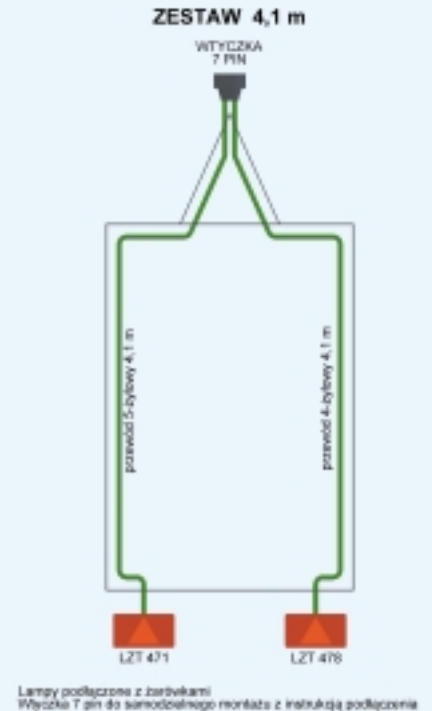

ZPR 600 – przewód 4,10 m
4,10 m wire/ кабель