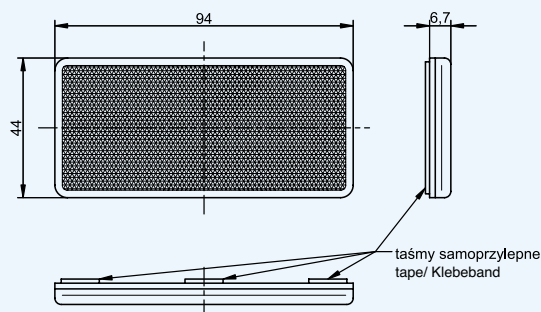

Urządzenie odblaskowe prostokątne z taśmą samoprzylepną (44x94)

Reflective device, rectangular, with fastening tape (44x94)

Рефлектор - отражатель прямоугольный (44x94) с лентой самоклеющейся

UO 029 – białe/white/белый

UO 030 – pomarańczowe/amber/оранжевый

UO 031 – czerwone/red/красный