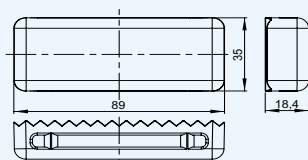

Podkładka dystansowa do pasów transportowych

Distance-marking pad (for transport straps)

Подкладка для транспортных ремней

PP 342