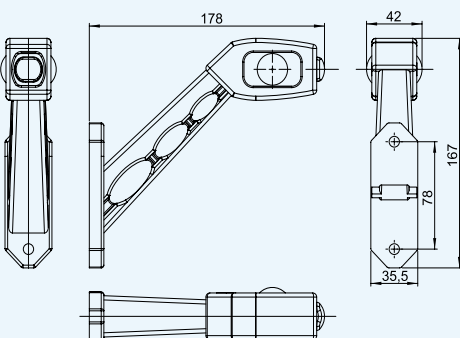

- LD 518/P - prawa/right/правая
- LD 518/L - lewa/left/левая
- LD 519/P
  - lampa z kablem 1,5m zakończonym zaciskiem - prawa
  Lamp's cable ending with a quick link connector - right
  фонарь правый с кабелем и быстрым соединением
- LD 519/L
  - lampa z kablem 1,5m zakończonym zaciskiem - lewa
  Lamp's cable ending with a quick link connector - left
  фонарь левый с кабелем и быстрым соединением