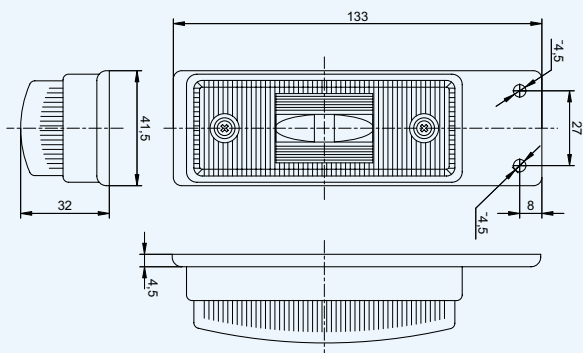

LO 300 – biała/white /белый
LO 301 – pomarańczowa/amber/оранжевый
LO 302 – czerwona/red/красный

żarówki do zastosowania
1 x C5W