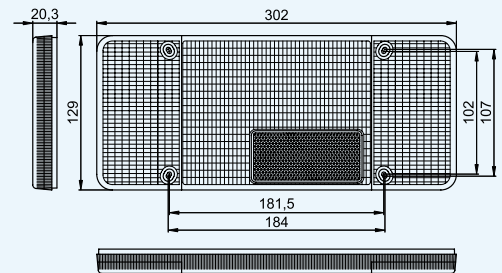

Klosz lampy zespolonej pięciosegmentowej

Lens for 5-unit multifunction rear light

Стекло заднего комбинированного фонаря

KZT 297 – prawy/right/правая

KZT 298 – lewy/left /левая