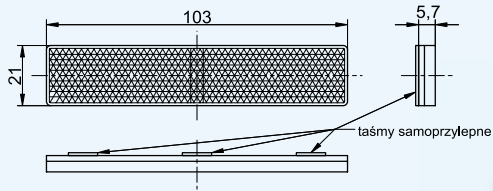

UO 234 – białe/white/белый

UO 235 – pomarańczowe/amber/оранжевый

UO 236 – czerwone/red/красный

Urządzenie odblaskowe prostokątne (103x21)

Reflective device, rectangular
Рефлектор - отражатель прямоугольный (103x21)
с лентой самоклеющейся