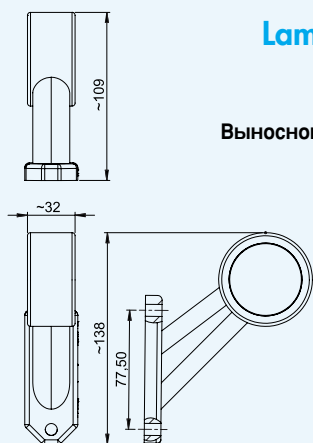

Lampa obrysowa HOR 69 na wysięgniku krótkim ukośnym, diodowa 12/24V, biała + czerwona (przewód 0,5 m)

LED outline marker light HOR 69 - with short oblique arm, 12/24 V , white + red (0,5 m connection wire)
Выносной светодиодный габаритный HOR 69 белый+красный, (рог короткий, с наклоном), 12/24 V, провод 0,5м