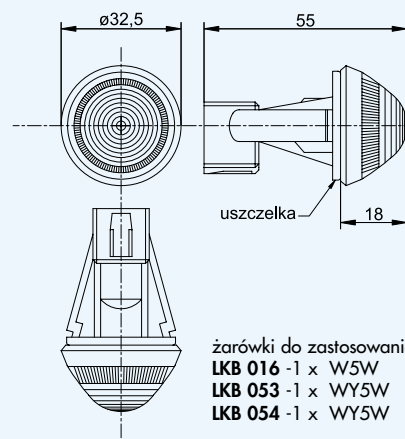

żarówki do zastosowania:

LKB 016 -1 x W5W

LKB 053 -1 x WY5W

LKB 054 -1 x WY5W

Polonez ATU/Lublin III

Lampa kierunkowskazu boczna

Side direction indicator/Указатель поворота-бок

LKB 017 – pomarańczowa/amber/оранжевый

LKB 057 – biała/white/белый

LKB 058 – dymna/smoky/тонируемый