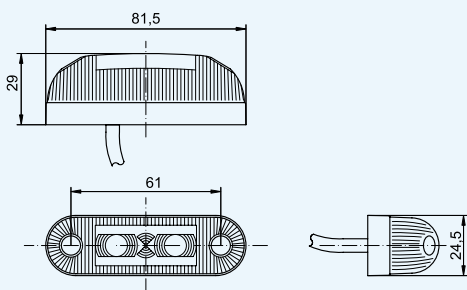

biała/white/белый

- LD 370 – kabel/cable/кабель 0,5 m
- LD 371 – kabel/cable/кабель 0,5 m
  + zacisk/quick link connector/быстрое соединение
- LD 372 – kabel/cable/кабель 3,5 m
  + zacisk/quick link connector/быстрое соединение

pomarańczowa/amber/оранжевый

- LD 390 – kabel/cable/кабель 0,5 m
- LD 391 – kabel/cable/кабель 0,5 m
  + zacisk/quick link connector/быстрое соединение

czerwona/red/красный

- LD 410 – kabel/cable/кабель 0,5 m
- LD 411 – kabel/cable/кабель 0,5 m
  + zacisk/quick link connector/быстрое соединение
- LD 412 – kabel/cable/кабель 3,5 m
  + zacisk/quick link connector/быстрое соединение

WL 360 – Wieszak do lampy obrysowej owalnej, diodowej
Holder - suitable for LED marker light (oval)

Кронштейн для габаритно - контурных, овальных фонарей, на винтах