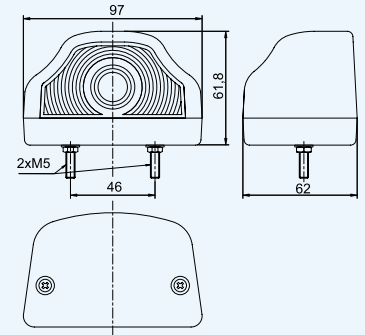

LAMPY OŚWIETLENIA TABLICY REJESTRACYJNEJ

NUMBER PLATE LIGHTS ФОНАРИ ПОДСВЕТКИ ЗАДНЕГО НОМЕРА

HOR 19

Lampa oświetlenia tablicy rejestracyjnej
Number plate light
Фонари освещения заднего номера

- LT 103 – czarna/black/чёрный
- LT 104 – czerwona/red/красный

żarówki do zastosowania 1 x R5W

Uniwersalna Universal/Универсальный
Lampa oświetlenia tablicy rejestracyjnej
Number plate light
Фонари освещения заднего номера

- LT 105 – czarna/black/чёрный
- LT 106 – czerwona/red/красный