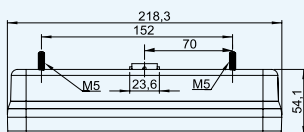

Lampa zespolona tylna z trójkątem odblaskowym HOR 45

Multifunction rear light with triangle reflector HOR 45

Задние комбинированные фонари с треугольником HOR 45

- **LZT 470** - prawa ze światłem cofania (rozstaw śrub mocujących - 152mm)
  right with a reversing light/правый со светом заднего хода
- **KZT 476** - Klosz (lampa prawa)/Lens (right)/Стекло (правая)
- **LZT 471** - lewa (rozstaw śrub mocujących - 152mm)/left/левая
- **KZT 477** - Klosz (lampa lewa)/Lens (left)/Стекло (левая)
- **LZT 478** - prawa ze światłem przeciwmgielnym (rozstaw śrub mocujących - 152mm)
  right, with fog lamp/правая с противотуманным светом
- **KZT 479** - Klosz/Lens/Стекло
- **LZT 542/Ż** - prawa za światłem przeciwmgielnym z żarówkami + złącze bajonet
  right with fog light, with light bulbs + bayonet connector
  правая на лампочки с противотуманным фонарём + с BNC коннектором
- **LZT 543/Ż** - lewa z żarówkami + złącze bajonet
  left with fog lamp + bayonet connector/левая на лампочки + с BNC коннектором
- **LZT 470/1** - prawa ze światłem cofania (rozstaw śrub mocujących - 70mm)
  right with a reversing light/правый со светом заднего хода
- **LZT 471/1** - lewa (rozstaw śrub mocujących - 70mm)/left/левая
- **LZT 478/1** - prawa ze światłem przeciwmgielnym (rozstaw śrub mocujących - 70mm)
  right, with fog lamp/правая с противотуманным светом

żarówki do zastosowania
3 x P21W
1 x C5W

Lampa zespolona tylna z trójkątem odblaskowym HOR 68

Multifunction rear light with a triangle reflector HOR 68 / Треугольный задний комбинированный фонарь HOR 68

rozstaw śrub mocujących - 152mm/ mounting screws spacing
- 152mm/ межцентровое расстояние между винтами 152mm

- z oświetleniem tablicy rejestracyjnej diodowym 12/24V
  with number plate lighting LED 12/24V/ с светодиодным освещением номерного знака 12/24V

LZT 800 prawa ze światłem cofania + światło przeciwmgielne
right with reversing lamp/правый со светом заднего хода + противотуманный свет

KZT 871 - Klosz/Lens/Стекло

LZT 802 lewa ze światłem cofania + światło przeciwmgielne
left with reversing lamp/ левый со светом заднего хода + противотуманный свет

KZT 873 - Klosz/Lens/Стекло

LZT 804 prawa bez światła cofania + światło przeciwmgielne
right without reversing lamp/правый без света заднего хода + противотуманный свет

KZT 872 - Klosz/Lens/Стекло

LZT 806 lewa bez światła cofania + światło przeciwmgielne
left without fog lamp/левый без света заднего хода + противотуманный свет

KZT 874 - Klosz/Lens/Стекло

- bez oświetlenia tablicy rejestracyjnej
  without number plate lighting/без освещения номерного знака

LZT 808 prawa ze światłem cofania + światło przeciwmgielne
right with reversing lamp/правый со светом заднего хода + противотуманный свет

KZT 871 - Klosz/Lens/Стекло

LZT 810 lewa ze światłem cofania + światło przeciwmgielne
left with reversing lamp + fog lamp/ левый со светом заднего хода + противотуманный свет

KZT 873 - Klosz/Lens/Стекло

LZT 812 prawa bez światła cofania + światło przeciwmgielne
right without reversing lamp + fog lamp/правый без света заднего хода + противотуманный свет

KZT 872 - Klosz/Lens/Стекло

LZT 814 lewa bez światła cofania + światło przeciwmgielne
left without reversing lamp + fog lamp/левый без света заднего хода + противотуманный свет

KZT 874 - Klosz/Lens/Стекло