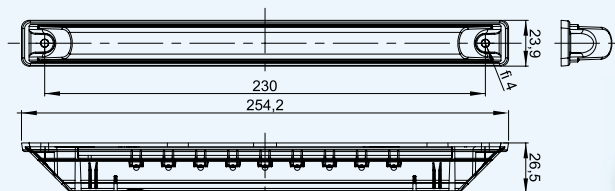

Lampa hamowania długa HOR 49, czerwona diodowa 12/24V

LED stop light HOR 49 – long 12/24 V

Длинный диодный фонарь стоп HOR 49