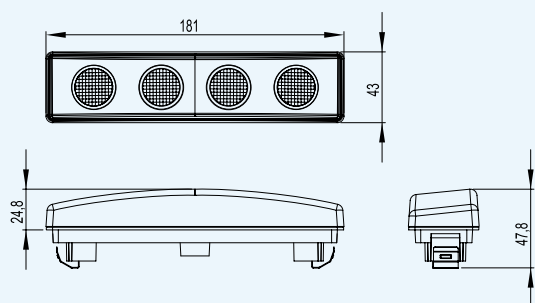

Lampa pozycyjna 4-diodowa HOR 64, 12/24V

LED running light HOR 64, 4-LED, 12/24V
Светодиодный (4 диоды), белый, передний,
габаритный фонарь HOR 64, 12/24 V

LD 651

Lampa ozdobna 4-diodowa HOR 64, pomarańczowa, 12/24 V

4-LED decorative light HOR 64, amber, 12/24 V
Светодиодный, передний, декоративный габарит HOR 64, 12/24V, оранжевый

LD 746

Lampy z zaciskiem kabla/ Lamps with quick link connectors/Фонари с разъёмом кабеля

Wszystkie lampy diodowe dostępne są na zamówienie z zaciskami na kabel

All LED lamps are available with cables ending with quick link connectors – on client's request

Все фонари доступны под заказ с быстрым соединением