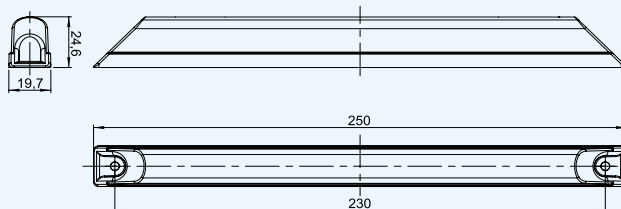

Lampa obrysowa długa HOR 49, diodowa 12/24V

LED marker light HOR 49 - long

Диодные габаритные фонари (длинные) HOR 49

LD 472 – biała/white/белый

LD 473 – czerwona/red/красный

LD 562 – pomarańczowa/amber/оранжевый

LD 565 – pomarańczowa + wieszak/ amber + holder
оранжевый с кронштейном

LD 475 – czerwona z bezbarwnym kloszem

Red LEDs + white lens LEDs / с красными диодами и прозрачным стеклом

Lampa obrysowa HOR 71, diodowa 12/24 V

LED marker light HOR 71

Диодные габаритные фонари HOR 71

LD 997 – biała/white/белый

LD 998 – pomarańczowa/amber/оранжевый

LD 999 – czerwona/red/красный