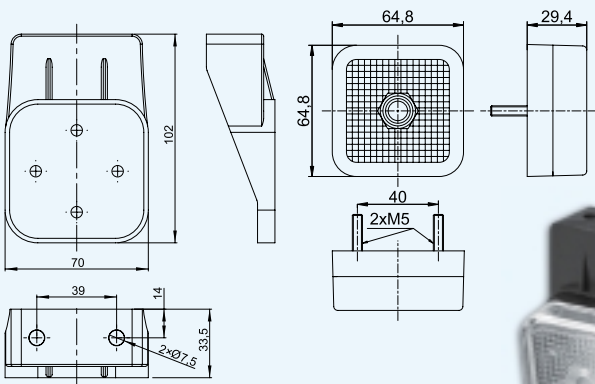

WL 983 – wieszak/holder/ кронштейн

żarówki do zastosowania 1 x W3W

Oprawka żarówki do lampy HOR 59 (LO 940)

Bulb socket for lamp HOR 59 (LO 940)
Держатель лампочки для фонарей HOR 59

OPR 963

żarówki do zastosowania
1 x W3W