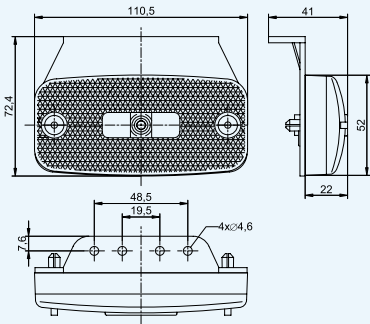

LED marker light with reflective device - amber, hanging
Габаритно - контурный фонарь с кронштейном, с диодой LED и отражателем

- LD 180 – kabel/cable/кабел 0,5 m
- LD 181 – kabel/cable/кабел 3 m
- LD 182 – kabel/cable/кабел 0,5 m
+ zacisk/quick link connector
быстрое соединение
- LD 183 – kabel/cable/кабел 1,5 m
+ zacisk/quick link connector/
быстрое соединение
- LD 184 – kabel/cable/кабел 3,5 m
- LD 185 – kabel/cable/кабел 0,5 m
bez wieszaka/no holder/без кронштейна