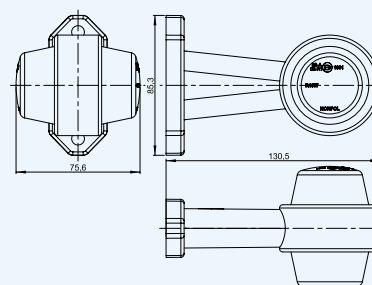

żarówki do zastosowania
1 x R10W

Lampa obrysowa biała + czerwona HOR 50 na wysięgniku łamanym długim

Outline marker light HOR 50 – with long, bent arm, white + red
Габаритные фонари на рожке (красно-белые) HOR 50 - рожок 90гр длинный

LO 363/P – prawa/right/правая
LO 363/L – lewa/left/левая

Klosz / Lens / Стекло
170F1 – biały/white/белый
170F2 – czerwony/red/красный