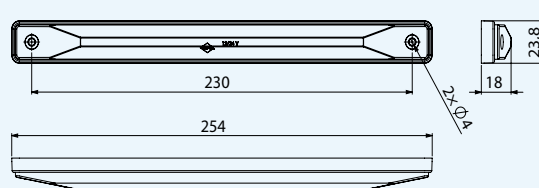

Lampa oświetlenia wnętrza HOR 71, diodowa 12/24 V

LED interior lamp HOR 71, round 12/24 V
Светодиодная, круглая лампа освещения салона

LWD 984 - klosz bezbarwny/transparent lens/ прозрачное стекло

LWD 961 - klosz mleczny /milk-white lens/ белое стекло

KOD LAMPY	NAPIĘCIE ZASILANIA [V]	MOC ZNAMIONOWA [W]	ILOŚĆ DIOD	STRUMIEŃ ŚWIETLNY [lm]
LWD 984	12/24V	2,2/4,5	9	200
LWD 961	12/24V	2,2/4,5	9	120

LAMPY OBRYŚOWE

MARKER LIGHTS/ ГАБАРИТНО-КОНТУРНЫЕ ФОНАРИ

Lampa obrysowa boczna owalna z odblaskiem HOR 59 pomarańczowa

Side marker light with reflective device, oval HOR 59
Габаритный оранжевый фонарь с отражателем HOR 59

LO 940 – bez wieszaka/without holder/ без кронштейна

LOW 981 – z wieszakiem /with a holder/ с кронштейном

WL 983 – wieszak/holder/ кронштейн