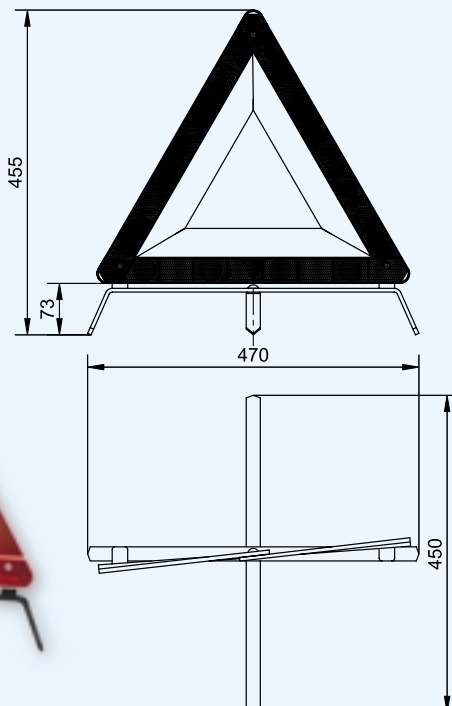

Trójkąt bez ramki
Triangle reflector
Рефлектор - треугольник без рамки

UOT 025

Trójkąt ostrzegawczy

Warning triangle
Треугольник рефлектора
предупреждающий

TO 041
TO 495 - bez pudełka
without a box
без коробки