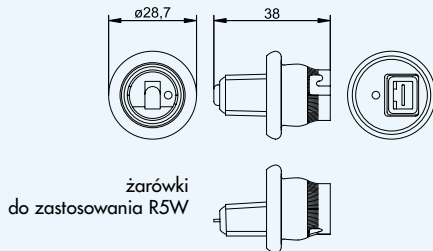

żarówki
do zastosowania T4W

żarówki
do zastosowania R5W

Fiat 125p/FSO
Oprawa żarówki lampy oświetlenia tablicy rejestracyjnej
Bulb socket for number plate light
Держатель лампы

OPR 080