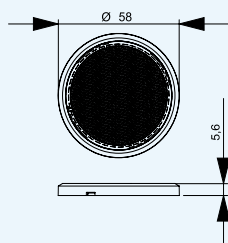

KOD LAMPY	NAPIĘCIE ZASILANIA [V]	MOC ZNAMIONOWA [W]	ILOŚĆ DIOD	STRUMIEŃ ŚWIETLNY [lm]
LW 512	-	3x10W	-	180
LWD 536	12/24V	7,3	6	690

Lampa oświetlenia wnętrza - nawierzchniowa

Interior lamp - mounting

Автомобильная, светодиодная лампа освещения салона - привинчиваемая

LW 512 - na żarówkę/bulb-type/на лампочки

LWD 536 - diodowa (diody power led)/ POWER LED/светодиодная

KOD LAMPY	NAPIĘCIE ZASILANIA [V]	MOC ZNAMIONOWA [W]	ILOŚĆ DIOD	STRUMIEŃ ŚWIETLNY [lm]
LWD 561	12/24V	4	3	200

Lampa oświetlenia wnętrza HOR 49 długa, diodowa 12/24V

POWER LED interior lamp HOR 49 - long

Автомобильная, светодиодная лампа освещения салона

LWD 561

KOD LAMPY	NAPIĘCIE ZASILANIA [V]	MOC ZNAMIONOWA [W]	ILOŚĆ DIOD	STRUMIEŃ ŚWIETLNY [lm]
LWD 658	12/24V	6	4	350
LWD 607	12/24V	3,5	8	170
LWD 608	12/24V	3,5	8	170

Lampa oświetlenia wnętrza HOR 62, diodowa 12/24V

Interior lamp HOR 62, LED

Автомобильная лампа освещения салона светодиодная HOR 62

LWD 658 – diody Power LED z włącznikiem

Power LED with switch/светодиодная с выключателем

LWD 607 – diody SMD z włącznikiem

LED SMD with switch/светодиодная SMD с выключателем

LWD 608 – diody SMD bez włącznika

LED SMD without switch/светодиодная SMD без выключателя

Lampa oświetlenia wnętrza okrągła, płaska, diodowa 12V lub 24V

LED interior lamp small, flat, round

Круглая, плоская светодиодная лампа для освещения автосалона, с применением при освещении элементов мебели

12V

LWD 656/B1 – biały korpus/white/белый корпус

LWD 656/S1 – szary korpus/grey/серый корпус

LWD 656/C1 – czarny korpus/black/чёрный корпус

24V

LWD 656/B2 – biały korpus/white/белый корпус

LWD 656/S2 – szary korpus/grey/серый корпус

LWD 656/C2 – czarny korpus/black/чёрный корпус