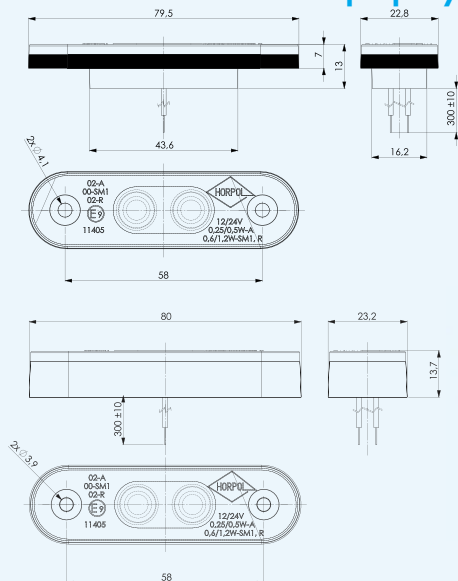

Lampa pozycyjna HOR 72 z podkładką niską i wysoką, diodowa 12/24 V

LED marker/ position light HOR 72 with slim and thick rubber pad
Светодиодный позиционный фонарь HOR 72 с низкой и высокой резиновой подкладкой