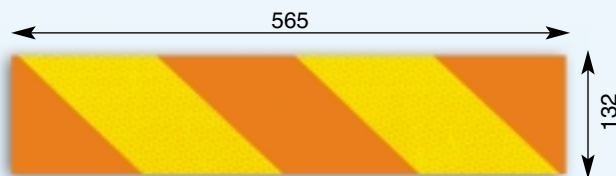

Tablica ostrzegawcza do samochodu

Warning board (for vehicles)

Комплект светоотражающих пластин

TBO 0580