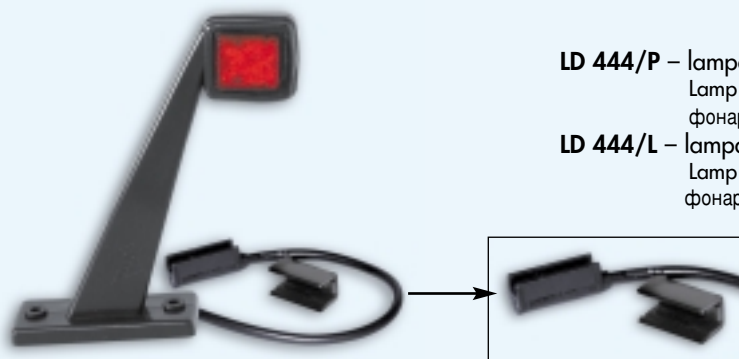

Lamp's cable ending with a quick link connector - right

фонарь правый с кабелем и быстрым соединением

LD 435/L – lampa z kablem 0,5m zakończonym zaciskiem - lewa

Lamp's cable ending with a quick link connector - left

фонарь левый с кабелем и быстрым соединением

Lampa obrysowa HOR 44 na ramieniu długim, diodowa, biała + czerwona 12/24V

LED outline marker light HOR 44 – with long arm, white + red

Диодные выносные габаритные фонари HOR 44, квадратные (белый+красный) с кабелем - рожок длинный

LD 442/P – prawa/right/правая

LD 442/L – lewa/left/левая

LD 444/P – lampa z kablem 0,5m zakończonym zaciskiem - prawa
Lamp with integrated cable with a quick link connector - right
фонарь правый с кабелем и быстрым соединением