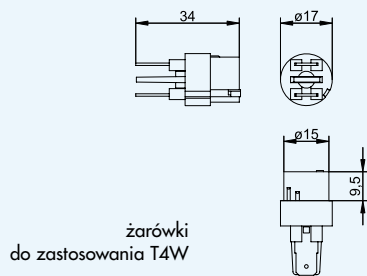

Polonez ATU/Lublin III
Oprawa żarówki lampy kierunkowskazu bocznego - prosta
Bulb socket for side direction indicator - straight
Держатель указателя поворота

OPR 077