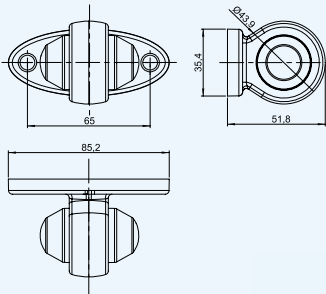

Lampa obrysowa biała + czerwona HOR 51 na podstawie owalnej, diodowa 12/24V

LED outline marker light HOR 51 – white + red, with an oval base
Диодный выносной габаритный фонарь HOR 51 (белый+красный), с кабелем (рожок прямой короткий), на овальной подставке

- LD 465 - biała+czerwona
  white light + red light/белый + красный
- LD 465/1 - bez światła czerwonego
  without red light/без красного света
- LD 465/2 - bez światła białego
  without white light/без белого света