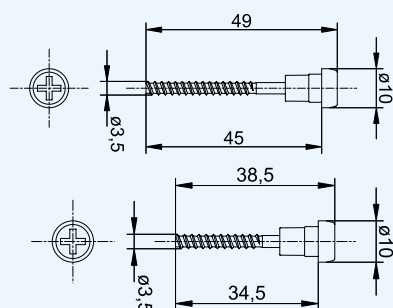

Wkręty klosza

Lens screws

Шурупы для привинчивания стёкол к фонарям

WK 085 - długie/long/длинный

WK 086 - krótkie/short/короткий