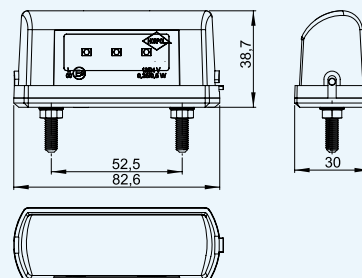

LED number plate light HOR 63, small black 12/24 V

Универсальные фонари подсветки номерного знака (маленькие), HOR 63, LED

LTD 665

Klosz lampy zespolonej pięcisegmentowej z diodowym światłem pozycyjnym 12/24V