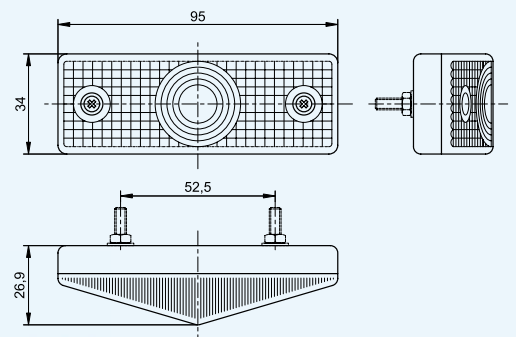

Lampa obrysowa płaska

Marker light, flat/ Габаритные плоские фонари

- LO 251 – biała/white/белый
- LO 215 – pomarańczowa/amber/оранжевый
- LO 252 – czerwona/red/красный
- LO 282 – biało-czerwona pionowa/red-white, vertical/красно-белый
- LO 283 – biało-czerwona pozioma/red-white, horizontal/красно-белый