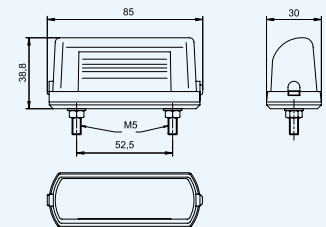

żarówki do zastosowania 1 x C5W

Lampy oświetlenia tablicy rejestracyjnej
Number plate lights
Фонари освещения заднего номера

Fiat 126p EL
LT 073

Polonez Caro
LT 071

Fiat 126p FL
LT 072