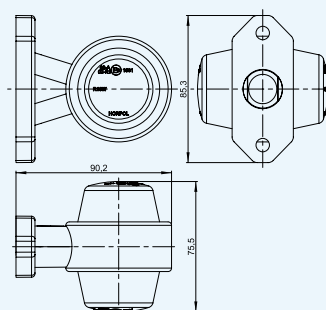

żarówki do zastosowania
1 x R10W

Lampa obrysowa biała + czerwona HOR 50 na wysięgniku prostym długim

Marker light HOR 50, with long straight arm, red + white
Габаритные фонари на рожке (красно-белые) HOR 50 - рожок прямой длинный

LO 362

Klosz / Lens / Стекло
170F1 – biały/white/белый
170F2 – czerwony/red/красный