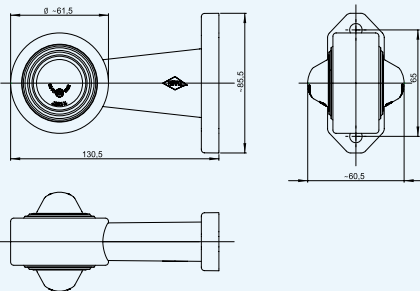

Lampa obrysowa biała + czerwona HOR 51 na wysięgniku prostym długim, diodowa 12/24V

LED outline marker light HOR 51 - with long, straight arm, white + red
Диодные выносные габаритные фонари HOR 51, круглые (белый+красный) с кабелем - рожок прямой длинный