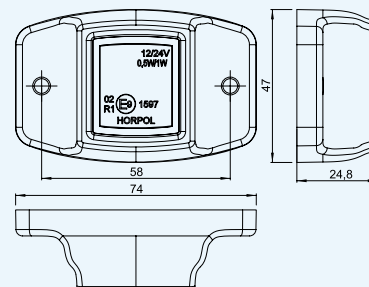

Lampa obrysowa HOR 44 na podstawie gumowej, diodowa 12/24V

LED marker light HOR 40, with rubber pad

Габаритно - контурные фонари HOR 40, с диодой и резиновым контуром

LD 437 – biała/white/белый

LD 438 – czerwona/red/красный

LD 439 – pomarańczowa/amber/оранжевый