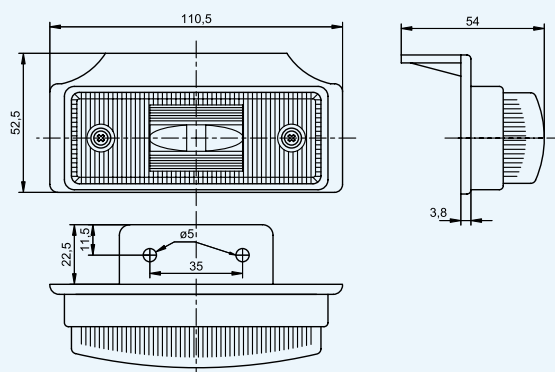

żarówki do zastosowania
1 x C5W

Lampa obrysowa płaska II – wisząca

Marker light II, flat, hanging / Габаритные, плоские фонари II (подвеска)

LOW 303 – biała/white/белый
LOW 304 – pomarańczowa/amber/оранжевый
LOW 305 – czerwona/red/красный