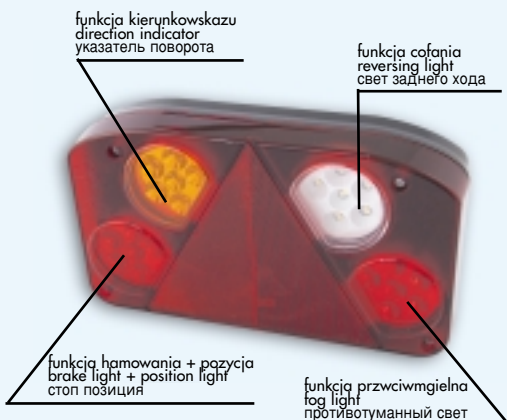

Lampa zespolona tylna diodowa z trójkątem odblaskowym HOR 68 (prostokątna) diodowa 12/24V

LED multifunction rear light with triangle reflector HOR 68 (rectangular) 12/ 24 V
Светодиодный задний комбинированный фонарь с треугольником HOR 68 12/24 V

KLOSZ I MODUŁY WYMIENNE LENS AND EXCHANGEABLE MODULES СТЕКЛО И СВЕТОДНЫЕ МОДУЛЫ

wszystkie funkcje diodowe / all functions in LED / версия полностью светодиодная

LZD 846 – prawa z ośw. tabl.rej. /right - with number plate lighting

правый - с освещением номерного знака

KZT 871 – klosz do LZD 846/Lens/Стекло

LZD 847 – lewa z ośw. tabl.rej. /left - with number plate lighting

левый - с освещением номерного знака

KZT 873 – klosz do LZD 847/Lens/Стекло

LZD 844 – prawa bez ośw. tabl.rej. /right - without number plate lighting

правый - без освещеия номерного знака

KZT 871 – klosz do LZD 844/Lens/Стекло

LZD 845 – lewa bez ośw. tabl.rej. /left - without number plate lighting

левый - без освещеия номерного знака

KZT 873 – klosz do LZD 845/Lens/Стекло

wszystkie funkcje diodowe / strona lewa bez światła cofania, prawa bez przeciwmgielnej / all functions in LED/ left side lamps - without reversing light, right side lamps - without fog light / версия полностью светодиодная / левый фонарь без света заднего хода,

правый без противотуманного света

LZD 860 – prawa z ośw. tabl.rej. /right - with number plate lighting

правый - с освещением номерного знака

KZT 871 – klosz do LZD 860/Lens/Стекло

LZD 861 – lewa z ośw. tabl.rej. /left - with number plate lighting

левый - с освещением номерного знака

KZT 874 – klosz do LZD 861/Lens/Стекло

LZD 864 – prawa bez ośw. tabl.rej. /right - without number plate lighting

правый - без освещеия номерного знака

KZT 871 – klosz do LZD 864/Lens/Стекло

LZD 865 – lewa bez ośw. tabl.rej. /left - without number plate lighting

левый - без освещеия номерного знака

KZT 874 – klosz do LZD 865/Lens/Стекло

hamowanie, pozycja, kierunkowskaz diodowe / przeciwmgielne, cofania żarówka /LED: brake light, position light, direction indicator / bulb light: fog light, reversing light / светодиодные модулы - стоп, позиция и указатель поворота модулы на лампочки - противотуманный свет, свет заднего хода

LZD 866 – prawa z ośw. tabl.rej. /right - with number plate lighting

правый - с освещением номерного знака

KZT 871 – klosz do LZD 866/Lens/Стекло

LZD 867 – lewa z ośw. tabl.rej. /left - with number plate lighting

левый - с освещением номерного знака

KZT 873 – klosz do LZD 867/Lens/Стекло

LZD 842 – prawa bez ośw. tabl.rej. /right - without number plate lighting

правый - без освещеия номерного знака

KZT 871 – klosz do LZD 842/Lens/Стекло

LZD 843 – lewa bez ośw. tabl.rej. /left - without number plate lighting

левый - без освещеия номерного знака

KZT 873 – klosz do LZD 843/Lens/Стекло

hamowanie, pozycja - diodowe / kierunkowskaz, przeciwmgielne, cofania - żarówka /LED: brake light, position light/ bulb light: direction indicator, fog light, reversing light / светодиодные модулы - стоп, позиция, указатель поворота модулы на лампочки - противотуманный свет, свет заднего хода

LZD 862 – prawa z ośw. tabl.rej. /right - with number plate lighting

правый - с освещением номерного знака

KZT 871 – klosz do LZD 862/Lens/Стекло

LZD 863 – lewa z ośw. tabl.rej. /left - with number plate lighting

левый - с освещением номерного знака