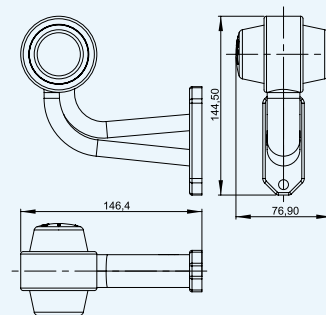

Lampa obrysowa biała + czerwona HOR 50 na wysięgniku łamanym krótkim

Outline marker light HOR 50 – with short, bent arm, white + red
Габаритные фонари на рожке (красно-белые) HOR 50 - рожок 90гр короткий

LO 355/P – prawa/right/правая
LO 355/L – lewa/left/левая

Klosz / Lens / Стекло
170F1 – biały/white/белый
170F2 – czerwony/red/красный

żarówki do zastosowania
1 x R10W

Lampa obrysowa biała + czerwona HOR 50 na wysięgniku prostym krótkim

Outline marker light HOR 50 – with short, straight arm, white + red
Габаритные фонари на рожке (красно-белые) HOR 50 - рожок короткий

LO 361

Klosz / Lens / Стекло
170F1 – biały/white/белый
170F2 – czerwony/red/красный