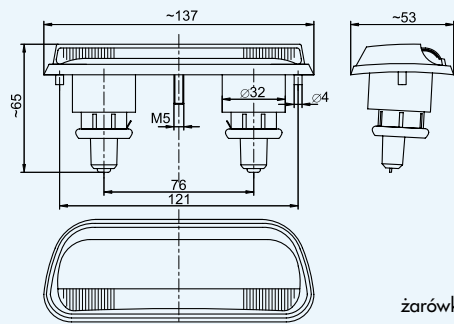

LT 070

żarówki do zastosowania 1 x R5W

Fiat 126p S.T.

Lampa oświetlenia tablicy rejestracyjnej
Number plate light
Фонари освещения заднего номера

LT 074

żarówki do zastosowania 2 x R5W

Fiat 125p FSO

Lampa oświetlenia tablicy rejestracyjnej
Number plate light
Фонари освещения заднего номера