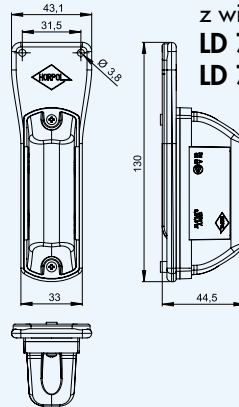

Lampa obrysowa biało-czerwona HOR 63, diodowa 12/24V

LED outline marker light HOR 63 - white + red / Светодиодный LED, габаритный фонарь HOR 63, белый+красный

bez wieszaka/ without a holder/без кронштейна

LD 703

LD 712 – bez światła białego/ without white light/ без белого света

LD 744 – bez światła czerwonego/ without red light/ без красного света

z wieszakiem/ with a holder/с кронштейном

LD 731/P – prawa/right/правая

LD 731/L – lewa/left/левая