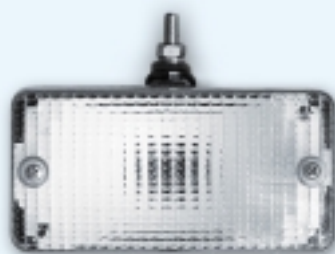

żarówki do zastosowania
1 x P21W

Lampa cofania uniwersalna II ze śrubami

Reversing lamp II, universal, with screws
Универсальный фонарь белый заднего хода II

LC 060

KC 045 – Klosz/Lens/Стекло