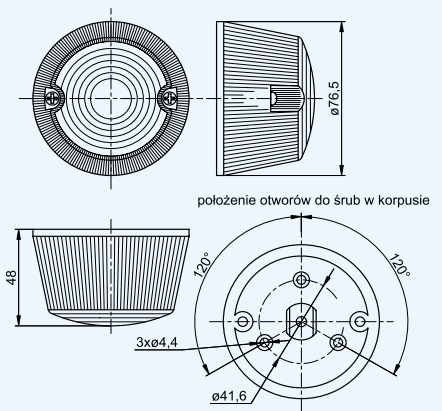

Lampa obrysowa okrągła

Marker light, round
Диодные габаритные, круглые фонари

- LO 212 – biała/white/белый
- LO 213 – pomarańczowa/amber/оранжевый
- LO 214 – czerwona/red/красный

Żuk – Klosz lampy

Lens / Стекло

- KŻ 217 – białawy/white/белый
- KŻ 218 – pomarańczowy/amber/оранжевый
- KŻ 219 – czerwony/red/красный

żarówki do zastosowania
1 x C5W

Lampa obrysowa płaska

Marker light, flat/ Габаритные плоские фонари

- LO 251 – biała/white/белый
- LO 215 – pomarańczowa/amber/оранжевый
- LO 252 – czerwona/red/красный
- LO 282 – biało-czerwona pionowa/red-white, vertical/красно-белый
- LO 283 – biało-czerwona pozioma/red-white, horizontal/красно-белый

żarówki do zastosowania
1 x C5W

Lampa obrysowa płaska – wisząca

Marker light, flat, hanging
Габаритные, плоские фонари (с кронштейном, висячие)

- LOW 254 – biała/white/белый
- LOW 216 – pomarańczowa/amber/оранжевый
- LOW 255 – czerwona/red/красный
- LOW 253 – biało-czerwona/red-white/красно-белый

żarówki do zastosowania 1 x C5W

Lampa obrysowa płaska – podwieszana

Marker light, flat, hanging
Габаритные, плоские фонари (подвеска)

- LOP 256 – biała/white/белый
- LOP 257 – pomarańczowa/amber/оранжевый
- LOP 258 – czerwona/red/красный
- LOP 259 – biało-czerwona/red-white/красно-белый

żarówki do zastosowania
1 x C5W