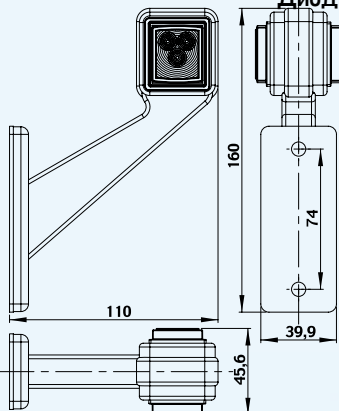

Lampa obrysowa HOR 44 na ramieniu krótkim, diodowa, biała + czerwona 12/24V

LED outline marker light HOR 44 – with short arm, white + red

Дiodные выносные габаритные фонари HOR 44, квадратные (белый+красный) с кабель - рожек короткий

LD 433/P – prawa/right/правая

LD 433/L – lewa/left/левая

LD 435/P – lampa z kablem 0,5m zakończonym zaciskiem - prawa

Lamp's cable ending with a quick link connector - right

фонарь правый с кабелем и быстрым соединением

LD 435/L – lampa z kablem 0,5m zakończonym zaciskiem - lewa

Lamp's cable ending with a quick link connector - left

фонарь левый с кабелем и быстрым соединением