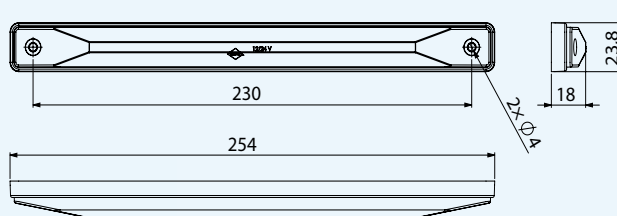

LAMPY KIERUNKU JAZDY DIODOWE

LED SIDE DIRECTION INDICATOR/ДИОДНО-ГАБАРИТНЫЕ ФОНАРИ

Lampa kierunku jazdy boczna HOR 49, diodowa 12/24V

LED side direction indicator HOR 49, 12/24V

Диодный указатель поворота бочный HOR 49, LED

LKD 664