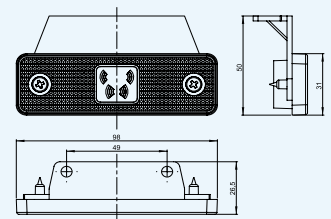

Lampa obrysowa z odblaskiem HOR 55, diodowa 12/24V

LED marker light with reflective device HOR 55

Габаритно - контурные фонари HOR 55 с диодой и отражателем

z wieszakiem/with a holder/с кронштейном

- LD 499 – biała/white/белый
- LD 500 – pomarańczowa/amber/оранжевый
- LD 501 – czerwona/red/красный

z podkładką gumową/with a rubber pad
с резиновой подкладкой

- LD 525 – biała/white/белый
- LD 526 – pomarańczowa/amber/оранжевый
- LD 527 – czerwona/red/красный

z podkładką gumową grubą ryflowaną/with thick rubber
pad/с широкой, рифлованой подкладкой

- LD 537 – biała/white/белый
- LD 538 – pomarańczowa/amber/оранжевый
- LD 539 – czerwona/red/красный