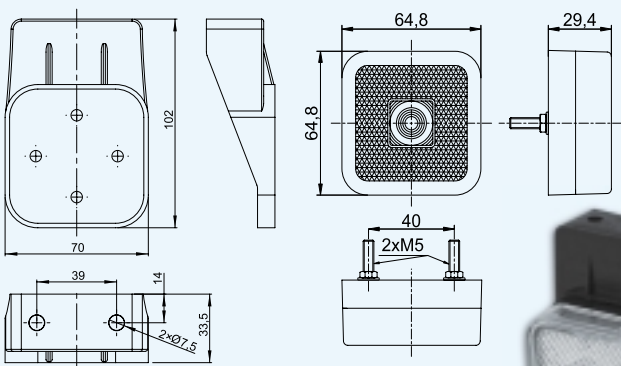

żarówki do zastosowania
1 x W5W

Lampa obrysowa kwadratowa z odblaskiem

Marker light with reflective device, square
Габаритные, квадратные фонари с отражателем

- LO 093 – biała/white/белый
- LO 094 – pomarańczowa/amber/оранжевый
- LO 095 – czerwona/red/красный
- LOW 717 – biała wisząca
  white with a holder/белый с кронштейном