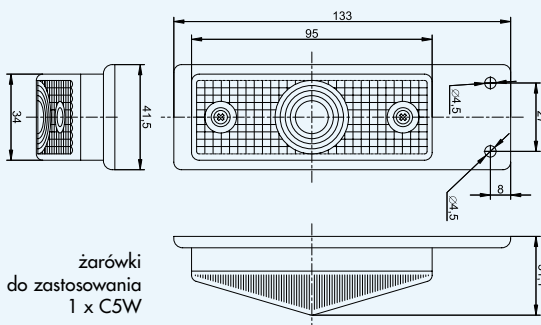

żarówki do zastosowania 1 x C5W