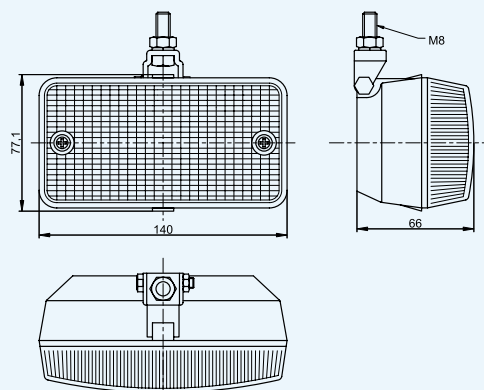

żarówki do zastosowania
1 x P21W

Lampa cofania uniwersalna II ze śrubami

Reversing lamp II, universal, with screws
Универсальный фонарь белый заднего хода II

LC 060

KC 045 – Klosz/Lens/Стекло