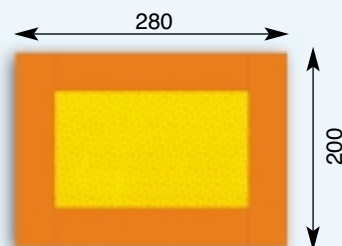

Wszystkie oznakowania pojazdów posiadają homologacje.

All vehicle marking boards have necessary approvals.

Все продукты нашей компаний имеют сертификаты и омологацию в соответствии с европейскими правилами и нормами.

Tablica ostrzegawcza na lawetę

Warning board (for car transporters)

Комплект светоотражающих пластин для лаветы

TBO 0579

Tablica ostrzegawcza do samochodu

Warning board (for vehicles)

Комплект светоотражающих пластин

TBO 0580

Tablica ostrzegawcza do przyczepy

Warning board (for trailers)

Комплект светоотражающих пластин

TBO 0581

Tablica ostrzegawcza na lawetę kwadratowa

Warning board for car transporters, square

Комплект (4 шт.) светоотражающих пластин для прицепа - лаветы

TBO 0622

Oznakowanie wind załadowczych

Loading lift marking

Комплект брызговикиков светоотражающих для прицепа

TTB 0582 – prawa + lewa
right + left
правая + левая

Tablica ostrzegawcza do pojazdu wolnobieżnego

Warning board (for low-speed vehicles)

Светоотражающий треугольник

TTB 0584