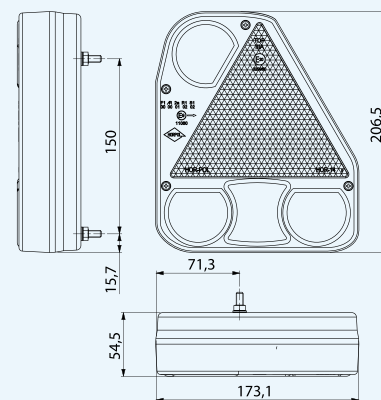

hamowanie, pozycja, kierunkowskaz diodowy / przeciwmgielna lub cofania żarówka

LED: break light, position light, direction indicator / light bulb: fog light or reversing light / светодиодные модули -

стоп, позиция и указатель поворота / модулы на лампочки - противотуманный свет или свет заднего хода

LZD 766 – prawa ze światłem cofania/right with reversing light /правый со светом заднего хода

KZT 797 – klosz do LZD 766/Lens/Стекло

LZD 768 – lewa ze światłem przeciwmgielnym/left with fog light/ левый с противотуманным светом

KZT 798 – klosz do LZD 768/Lens/Стекло

LZD 770 – prawa ze światłem przeciwmgielnym/right with fog light/правый с противотуманным светом

KZT 799 – klosz do LZD 770/Lens/Стекло

hamowanie, pozycja diodowe / przeciwmgielna lub cofanie + kierunkowskaz żarówka

LED: brake light and position light/ bulb light: fog light or reversing light + direction indicator/ светодиодные модулы

- стоп, позиция / модулы на лампочки - противотуманный свет или свет заднего хода + и указатель поворота на лампочки

LZD 758 – prawa ze światłem cofania/right with reversing light /правый со светом заднего хода

KZT 797 – klosz do LZD 758/Lens/Стекло

LZD 760 – lewa ze światłem przeciwmgielnym/left with fog light/ левый с противотуманным светом

KZT 798 – klosz do LZD 760/Lens/Стекло

LZD 762 – prawa ze światłem przeciwmgielnym/right with fog light/правый с противотуманным светом

KZT 799 – klosz do LZD 762/Lens/Стекло