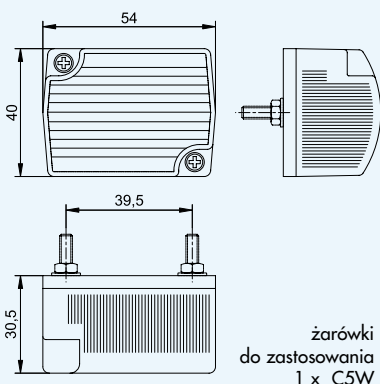

żarówki
do zastosowania
1 x C5W

Lampa obrysowa prostokątna – mała

Marker light, rectangular - small / Габаритные, прямоугольные фонари (с рельефом)

- LO 110 – biała/white/белый
- LO 112 – pomarańczowa/amber/оранжевый
- LO 114 – czerwona/red/красный
- LO 115 – biało-czerwona/red-white/красно-белый