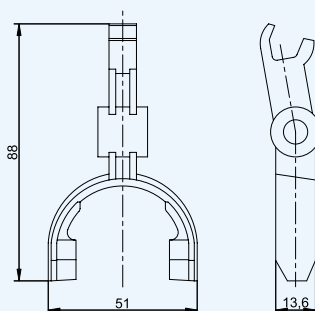

Fiat 126p

Widelki rozrusznika

Starter motor fork

вилка для стартера

WR 227