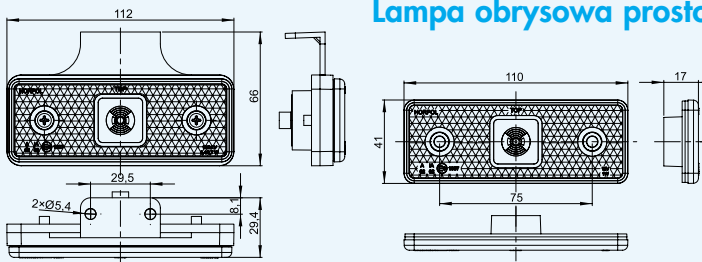

z wieszakiem z mocowaniem za lampą
with a holder and fixing behind the lamp
с кронштейном

- LD 160 – biała/white/белый
- LD 161 – pomarańczowa/amber/оранжевый
- LD 162 – czerwona/red/красный

z podkładką gumową z rantem
with a rubber pad and a rubber border
с резиновой подкладкой

- LD 160/4 – biała/white/белый
- LD 161/4 – pomarańczowa/amber/оранжевый
- LD 162/4 – czerwona/red/красный

Lampa obrysowa owalna diodowa 12/24V

LED marker light, oval / Габаритно - контурные овальные фонари с диодой LED