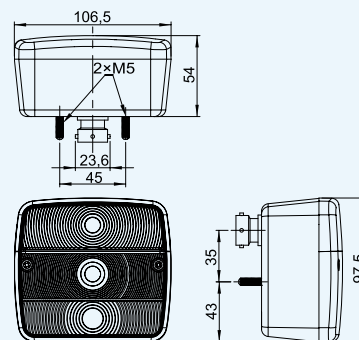

żarówki do zastosowania
2 x P21W
1 x R5W