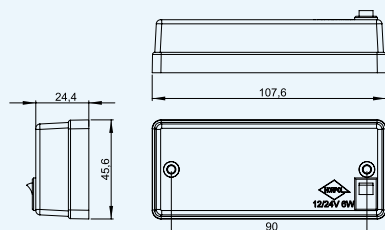

KOD LAMPY	NAPIĘCIE ZASILANIA [V]	MOC ZNAMIONOWA [W]	ILOŚĆ DIOD	STRUMIEŃ ŚWIETLNY [lm]
LWD 658	12/24V	6	4	350
LWD 607	12/24V	3,5	8	170
LWD 608	12/24V	3,5	8	170

Lampa oświetlenia wnętrza HOR 62, diodowa 12/24V

Interior lamp HOR 62, LED

Автомобильная лампа освещения салона светодиодная HOR 62

LWD 658 – diody Power LED z włącznikiem

Power LED with switch/светодиодная с выключателем

LWD 607 – diody SMD z włącznikiem

LED SMD with switch/светодиодная SMD с выключателем

LWD 608 – diody SMD bez włącznika

LED SMD without switch/светодиодная SMD без выключателя