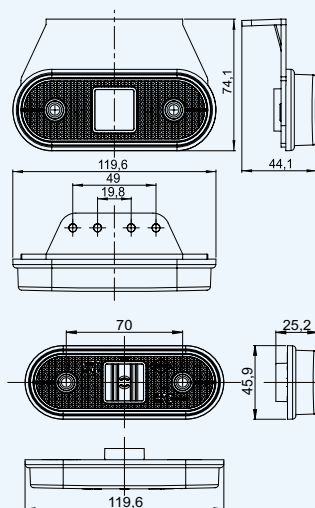

Lampa obrysowa z odblaskiem HOR 61, diodowa 12/24V

LED marker light with reflective device HOR 61
Габаритно - контурные фонари HOR 61 с диодой LED и отражателем

z wieszakiem/with a holder/с кронштейном

- LD 623 – biała/white/белый
- LD 624 – pomarańczowa/amber/оранжевый
- LD 625 – czerwona/red/красный

bez wieszaka/without a holder/без кронштейна

- LD 632 – biała/white/белый
- LD 633 – pomarańczowa/amber/оранжевый
- LD 634 – czerwona/red/красный

- LD 650 – pomarańczowa z przewodem 0,5m zakończonym zaciskiem
  amber, with a cable ending with a quick link connector
  оранжевый с кабелем законченным быстрым соединением

Lampa obrysowa na podstawie gumowej prostej HOR 65, diodowa 12/24V

LED marker light HOR 65 with a rubber pad/ Светодиодный LED, габаритный фонарь HOR 65 с резиновой подкладкой

- LD 675 – biała/white/белый
- LD 676 – pomarańczowa/amber/оранжевый
- LD 677 – czerwona/red/красный