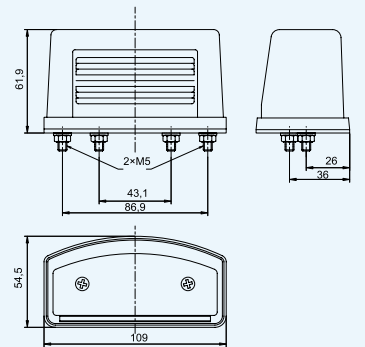

żarówki do zastosowania 1 x C5W

Uniwersalna - mała Universal (small) / Универсальный (маленький)
Lampa oświetlenia tablicy rejestracyjnej
Number plate light
Фонари освещения заднего номера

- LT 107 – czarna/black/чёрный
- LT 108 – czerwona/red/красный