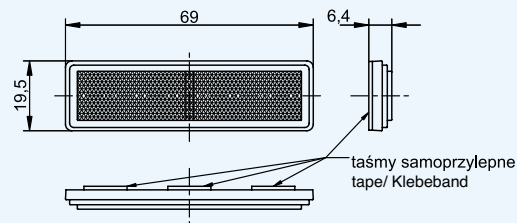

Urządzenie odblaskowe prostokątne wąskie z taśmą samoprzylepną (19x69)

Reflective device, narrow, rectangular, with fastening tape (19x69)

Рефлектор - отражатель прямоугольный, узкий (19x69) с лентой самоклеющейся

UO 087 – białe/white/белый

UO 088 – pomarańczowe/amber/оранжевый

UO 089 – czerwone/red/красный