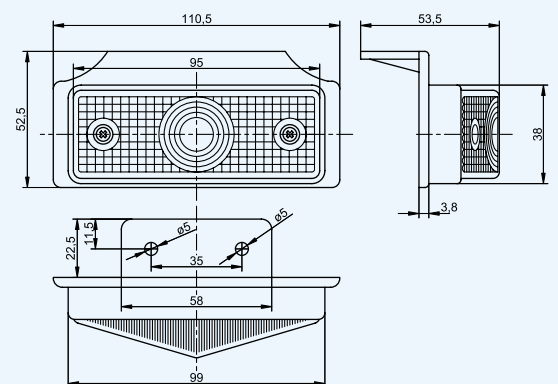

żarówki do zastosowania
1 x C5W