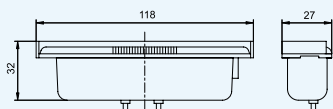

LKP 065 – lewa/left/левая

żarówki do zastosowania 1 x P21W

Fiat Seicento
Lampa oświetlenia tablicy rejestracyjnej
Number plate light
Фонари освещения заднего номера

LT 047

żarówki do zastosowania 1 x W5W

Fiat Cinquecento 12V
Lampa oświetlenia tablicy rejestracyjnej 12V
Number plate light 12V
Фонари освещения заднего номера 12V