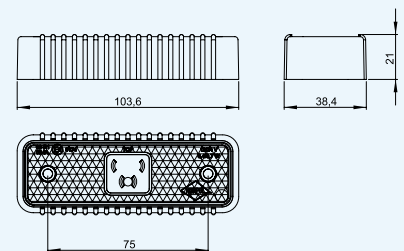

Lampa obrysowa z odblaskiem HOR 55, diodowa 12/24V

LED marker light with reflective device HOR 55

Габаритно - контурные фонари HOR 55 с диодой и отражателем

z wieszakiem/with a holder/с кронштейном

- LD 499 – biała/white/белый
- LD 500 – pomarańczowa/amber/оранжевый
- LD 501 – czerwona/red/красный

z podkładką gumową/with a rubber pad
с резиновой подкладкой

- LD 525 – biała/white/белый
- LD 526 – pomarańczowa/amber/оранжевый
- LD 527 – czerwona/red/красный

z podkładką gumową grubą ryflowaną/with thick rubber
pad/с широкой, рифлованой подкладкой

- LD 537 – biała/white/белый
- LD 538 – pomarańczowa/amber/оранжевый
- LD 539 – czerwona/red/красный