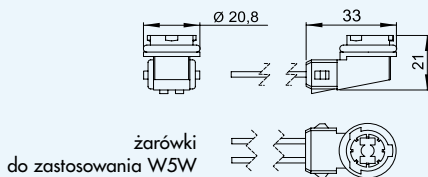

żarówki
do zastosowania W5W