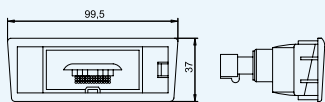

LT 047

żarówki do zastosowania 1 x W5W

Fiat Cinquecento 12V
Lampa oświetlenia tablicy rejestracyjnej 12V
Number plate light 12V
Фонари освещения заднего номера 12V

LT 011

żarówki do zastosowania 1 x C5W

Autosan Lider 24V

Lampa oświetlenia tablicy rejestracyjnej 24V
Number plate light 24V
Фонари освещения заднего номера 24V

LT 011/B

Polonez ST
Lampa oświetlenia tablicy rejestracyjnej
Number plate light
Фонари освещения заднего номера 12V

LT 070

żarówki do zastosowania 1 x R5W

Fiat 126p S.T.

Lampa oświetlenia tablicy rejestracyjnej
Number plate light
Фонари освещения заднего номера

LT 074

żarówki do zastosowania 2 x R5W

Fiat 125p FSO

LT 075

żarówki do zastosowania 2 x R5W