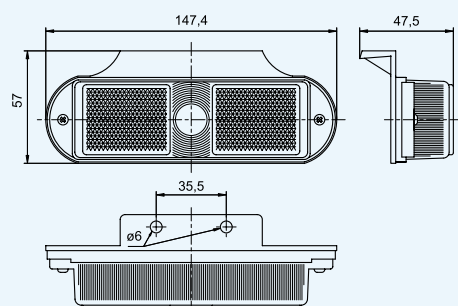

Lampa obrysowa prostokątna z odblaskiem

Marker light with reflective device, rectangular
Габаритные прямоугольные фонари с отражателем

LO 243 – biała/white/белый
LO 211 – pomarańczowa/amber/оранжевый
LO 244 – czerwona/red/красный