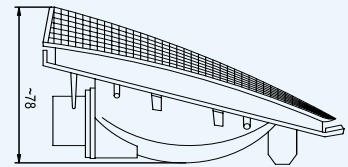

Fiat Cinquecento Sporting Lampa kierunkowskazu biała

Direction indicator white
Указатель поворота белый

LKP 005 – prawa/right/правая
LKP 006 – lewa/left /левая