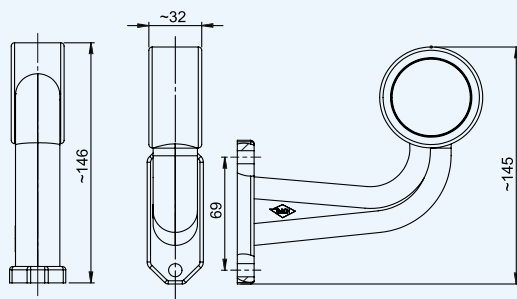

Lampa obrysowa HOR 69 na wysięgniku krótkim prostym, diodowa 12/24V, biała + czerwona (przewód 0,5 m)

LED outline marker light HOR 69 - with short arm, 12/24 V , white + red (0,5 m connection wire)
Выносной светодиодный габаритный HOR 69 белый+красный, (рог короткий, прямой), 12/24 V, провод 0,5м

LD 721

Lampa obrysowa HOR 69 na wysięgniku długim prostym, diodowa 12/24V, biała + czerwona (przewód 0,5 m)

LED outline marker light HOR 69 - with long arm, 12/24 V , white + red (0,5 m connection wire)
Выносной светодиодный габаритный HOR 69 белый+красный, (рог длинный, прямой), 12/24 V, провод 0,5м

LD 722

Lampa obrysowa HOR 69 na wysięgniku krótkim łamanym, diodowa 12/24V, biała + czerwona (przewód 0,5 m)

LED outline marker light HOR 69 - with short bent arm, 12/24 V , white + red (0,5 m connection wire)
Выносной светодиодный габаритный HOR 69 белый+красный, (рог короткий, с углом 90гр), 12/24 V, провод 0,5м

LD 723/P – prawa/right/правая
LD 723/L – lewa/left/левая

Lampa obrysowa HOR 69 na wysięgniku krótkim ukośnym, diodowa 12/24V, biała + czerwona (przewód 0,5 m)

LED outline marker light HOR 69 - with short oblique arm, 12/24 V , white + red (0,5 m connection wire)
Выносной светодиодный габаритный HOR 69 белый+красный, (рог короткий, с наклоном), 12/24 V, провод 0,5м

LD 725/P – prawa/right/правая
LD 725/L – lewa/left/левая