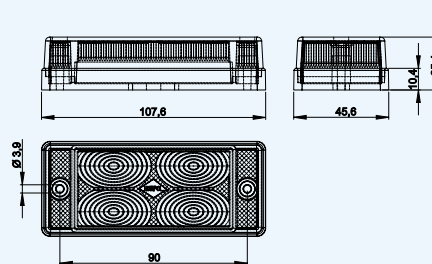

Lampa przeciwmgielna HOR 62, diodowa 12/24V

LED fog lamp HOR 62 12/24 V
Светодиодный противотуманный фонарь HOR 62

LPD 591