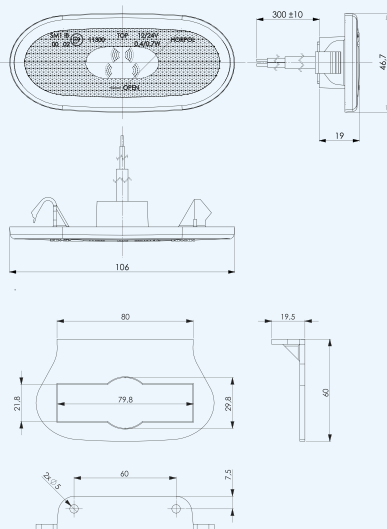

Lampa obrysowa na podstawie gumowej na rurę $\varnothing$ 50-120, HOR 65, diodowa 12/24 V (przewody 2x0,25 m)

LED marker light - with rubber pad HOR 65, for bull-bar mounting, $\varnothing$ 50-120 mm
Светодиодный габаритно-контурный фонарь с резиновой подкладкой для монтажа на трубах диаметром $\varnothing$ 50-120 mm

- LD 943 – biała/white/белый
- LD 944 – pomarańczowa/amber/оранжевый
- LD 945 – czerwona/red/красный

Lampa obrysowa boczna owalna z odbiaskiem HOR 59, pomarańczowa, diodowa 12/24 V

LED side marker light with reflective device HOR 59, oval, amber
Габаритный, светодиодный, оранжевый фонарь с отражателем HOR 59, 12/24V

- LD 941 – bez wieszaka/without a holder/без кронштейна
- LD 982 – z wieszakiem/with a holder/с кронштейном
- WL 983 – wieszak/holder/кронштейн

Lampa pozycyjna HOR 72 z podkładką niską i wysoką, diodowa 12/24 V

LED marker/ position light HOR 72 with slim and thick rubber pad
Светодиодный позиционный фонарь HOR 72 с низкой и высокой резиновой подкладкой

- LD 956 – biała/white/белый
- LD 957 – pomarańczowa/amber/оранжевый
- LD 958 – czerwona/red/красный