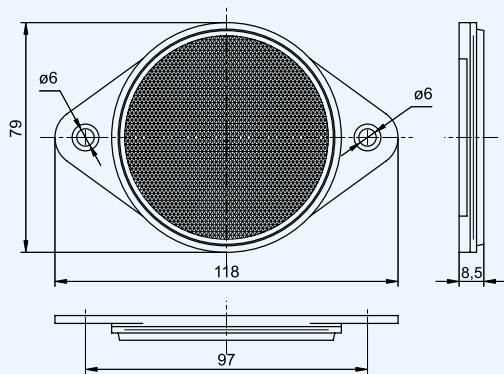

Urządzenie odblaskowe okrągłe Ø 75 II z otworami

Reflective device II, round, Ø 75, with holes
Рефлектор - отражатель круглый Ø 75 с отверстиями на винты

- UO 032 – białe/white/белый
- UO 033 – pomarańczowe/amber/оранжевый
- UO 034 – czerwone/red/красный