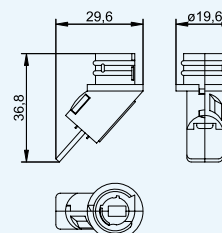

Fiat 126p

Oprawa żarówki lampy postojowej

Bulb socket for position lamp

Держатель лампы

OPR 076

żarówki do zastosowania T4W

Zapinka podwójna uniwersalna do łączenia dwóch przewodów płaskich 2x0,75 mm² z przeznaczeniem do szybkiego montażu

Double quick link connectors - to join 2 wires 2x0,75 mm²

- for quick assembly

Универсальный соединитель проводов 2x0,75 мм² для быстрого монтажа

LA 655