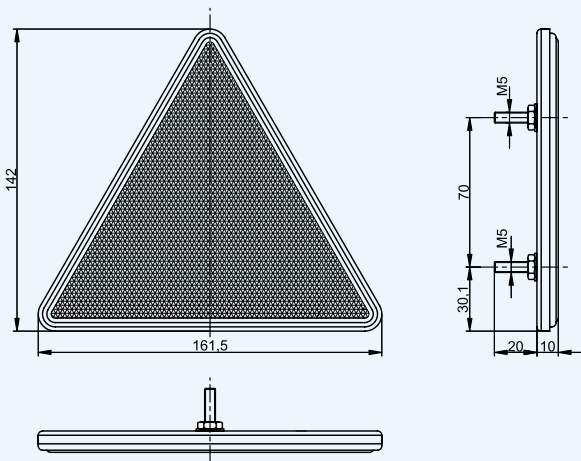

Trójkąt z ramką (2 śruby)
Triangle reflector, framed (with 2 screws)
Рефлектор - треугольник (на 2-х винтах)