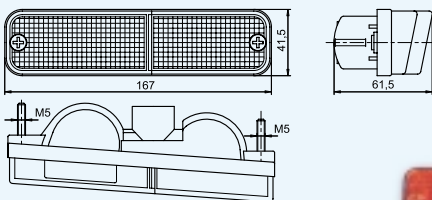

żarówki do zastosowania 1 x P21W
1 x R5W

- LZP 001 – prawa/right/правая
- KZP 018 – Klosz prawej/ Lens (right)/Стекло (правая)
- LZP 002 – lewa/left/левая
- KZP 019 – Klosz lewej/ Lens (right)/Стекло (левая)