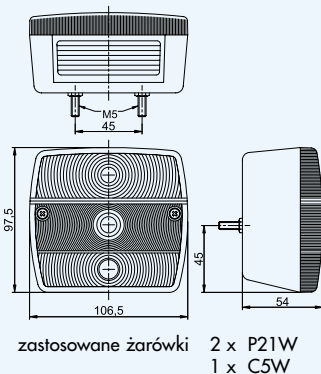

zastosowane żarówki 2 x P21W
1 x C5W