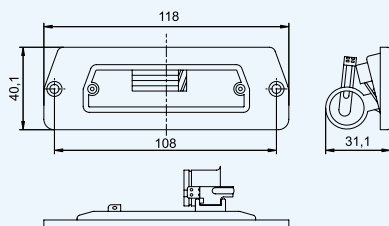

Polonez ST
Lampa oświetlenia tablicy rejestracyjnej
Number plate light
Фонари освещения заднего номера 12V

LT 070

żarówki do zastosowania 1 x R5W