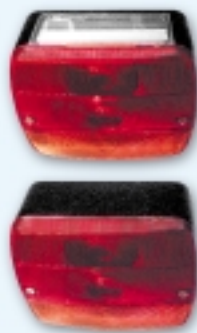

żarówki do zastosowania
2 x P21W
1 x R5W