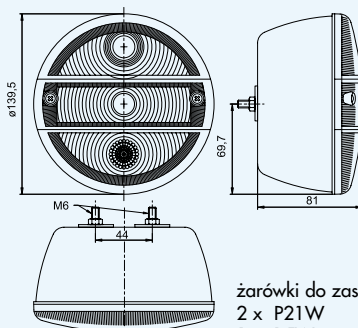

żarówki do zastosowania
2 x P21W
1 x R5W