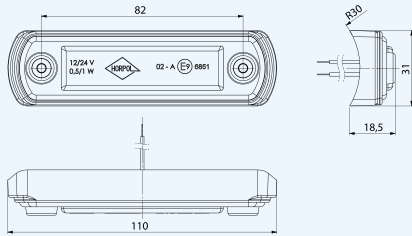

Lampa obrysowa na podstawie gumowej na rurę $\varnothing$ 50-120, HOR 65, diodowa 12/24 V (przewody 2x0,25 m)

LED marker light - with rubber pad HOR 65, for bull-bar mounting, $\varnothing$ 50-120 mm
Светодиодный габаритно-контурный фонарь с резиновой подкладкой для монтажа на трубах диаметром $\varnothing$ 50-120 mm

- LD 943 – biała/white/белый
- LD 944 – pomarańczowa/amber/оранжевый
- LD 945 – czerwona/red/красный

Lampa obrysowa boczna owalna z odbiaskiem HOR 59, pomarańczowa, diodowa 12/24 V

LED side marker light with reflective device HOR 59, oval, amber
Габаритный, светодиодный, оранжевый фонарь с отражателем HOR 59, 12/24V