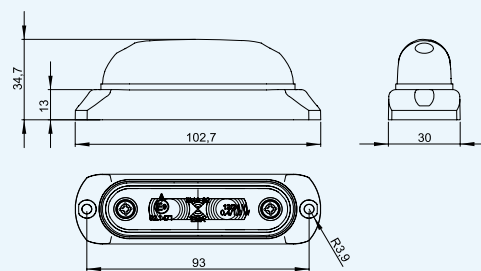

Lampa obrysowa owalna z grubą podkładką, diodowa 12/24V

LED marker light, oval, with thick rubber pad/ Габаритно - контурные овальные фонари с диодой LED и резиновой подкладкой

- LD 377 – biała/white/белый
- LD 378 – pomarańczowa/amber/оранжевый
- LD 379 – czerwona/red/красный