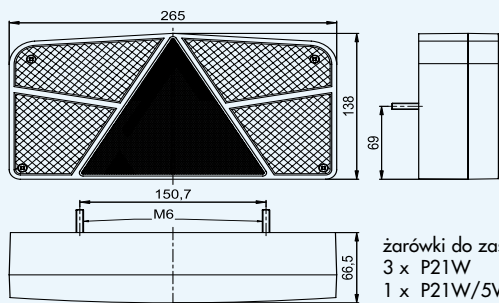

żarówki do zastosowania
3 x P21W
1 x P21W/5W

Lampa zespolona z trójkątem odblaskowym z dwoma kierunkowskazami

Multifunction rear light with triangle reflector and two direction indicators
Задние комбинированные фонари с треугольником и двумя указателями поворота

- LZT 204 – prawa/right/правая
- KZT 205 – Klosz (lampa prawa)
  Lens (right)/Стекло (правая)
- LZT 206 – lewa/left/левая
- KZT 207 – Klosz (lampa lewa)
  Lens (left)/Стекло (левая)

Lampa zespolona przyczepy

Trailer multifunction rear light / Задние комбинированные фонари для прицепа

- LZT 237 – z oświetleniem tablicy rejestracyjnej
  with number plate lighting
  с освещением номерного знака
- LZT 285 – bez oświetlenia tablicy rejestracyjnej
  without number plate lighting
  без освещения номерного знака
- KZT 238 – Klosz/Lens /Стекло

- LZT 286 – bez oświetlenia tablicy rejestracyjnej + złącze bajonet
  without number plate lighting + bayonet connector
  без освещения номерного знака + с BNC коннектором
- LZT 287 – z oświetleniem tablicy rejestracyjnej + złącze bajonet
  with number plate lighting + bayonet connector
  с освещением номерного знака + с BNC коннектором