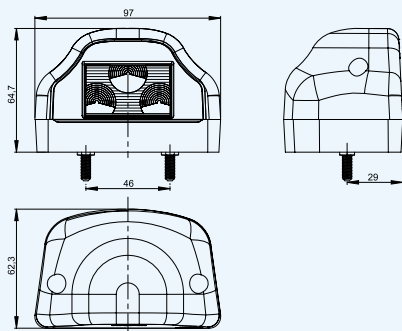

Lampa oświetlenia tablicy rejestracyjnej HOR 47, diodowa 12/24V

LED number plate light HOR 47 12/24 V

Светодиодные фонари подсветки номера

LTD 229 – czarna/black/чёрный

LTD 232 – czerwona/red/красный

Lampa oświetlenia tablicy rejestracyjnej mała, HOR 63, diodowa 12/24V

LED number plate light HOR 63, small, 12/24V

Светодиодный, маленький фонарь подсветки номерного знака HOR 63, 12/24V

LTD 702 – czarna/black/чёрный

LTD 669 – czerwona/red/rot/красный