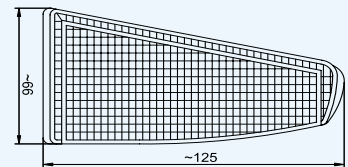

Fiat Cinquecento Sporting Lampa kierunkowskazu biała

Direction indicator white
Указатель поворота белый

LKP 005 – prawa/right/правая
LKP 006 – lewa/left /левая