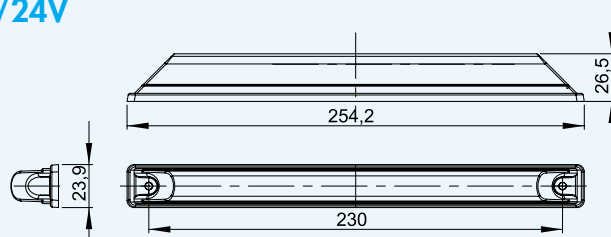

Lampa kierunku jazdy boczna HOR 67, diodowa 12/24V

LED side direction indicator HOR 67, 12/24V

Диодный указатель поворота бочный HOR 67, LED

LKD 686