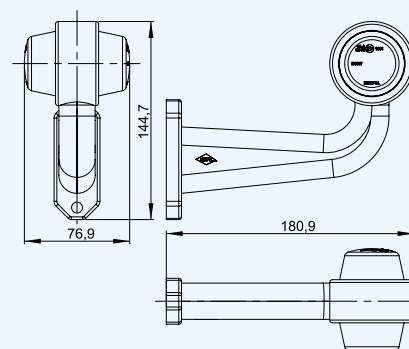

żarówki do zastosowania
1 x R10W