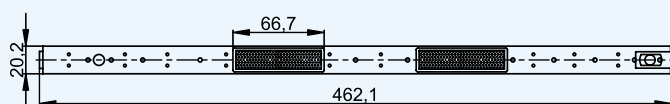

Podkładka dystansowa do pasów transportowych

Distance-marking pad (for transport straps)

Подкладка для транспортных ремней

PP 342