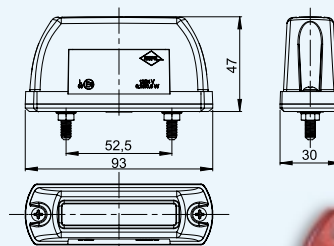

Lampa hamowania kat. S3, HOR 62, diodowa 12/24V

LED stop lamp, cat. S3, HOR 62, 12/24V

Светодиодный фонарь стоп категорий S3, HOR 62, универсальный 12/24V

LSD 745

Lampa hamowania długa HOR 49, czerwona diodowa 12/24V

LED stop light HOR 49 – long 12/24 V

Длинный диодный фонарь стоп HOR 49

LSD 563

Lampa oświetlenia tablicy rejestracyjnej HOR 47, diodowa 12/24V

LED number plate light HOR 47 12/24 V

Светодиодные фонари подсветки номера

LTD 229 – czarna/black/чёрный

LTD 232 – czerwona/red/красный

Lampa oświetlenia tablicy rejestracyjnej mała, HOR 63, diodowa 12/24V

LED number plate light HOR 63, small, 12/24V

Светодиодный, маленький фонарь подсветки номерного знака HOR 63, 12/24V

LTD 702 – czarna/black/чёрный

LTD 669 – czerwona/red/rot/красный