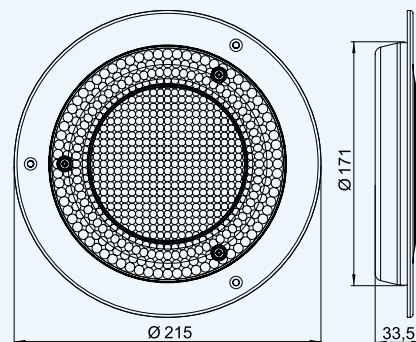

LWD 535 - diodowa, biały korpus/white housing/белый корпус, светодиодная

LWD 558 - diodowa, czarny korpus /black housing/чёрный корпус, светодиодная

KOD LAMPY	NAPIĘCIE ZASILANIA [V]	MOC ZNAMIONOWA [W]	ILOŚĆ DIOD	STRUMIEŃ ŚWIETLNY [lm]
LW 511	-	3x10W	-	180
LWD 535	12/24V	7,3	6	690
LWD 558	12/24V	7,3	6	690