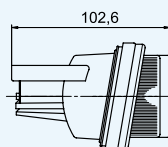

Fiat Cinquecento Sporting Lampa kierunkowskazu biała

Direction indicator white
Указатель поворота белый

LKP 005 – prawa/right/правая
LKP 006 – lewa/left /левая