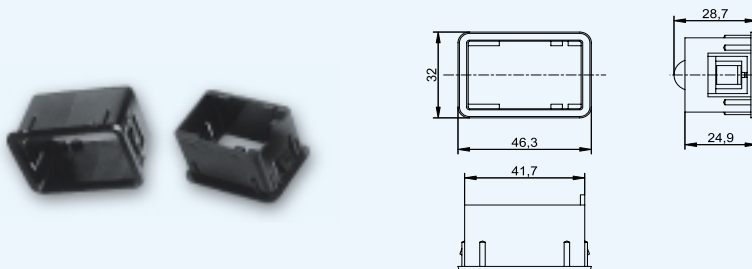

MBAJOWTY – wtyczka /connector/вилка

MBAJOGNI – gniazdo /socket/розетка

Fiat 126p/FSO

Ramka obsady włącznika

Switch housing frame

Блок для выключателя

RW 083

Wtyczki i gniazda