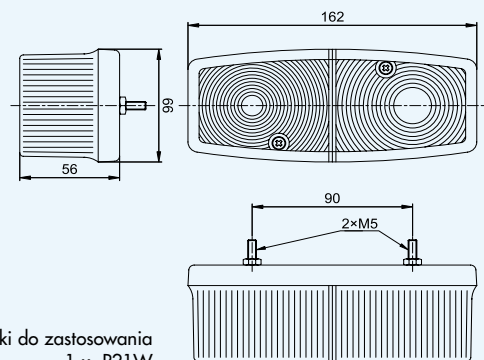

Lampa zespolona tylna

Multifunction rear light

Задний комбинированный фонарь

LZT 311

KZT 321 – Klosz/ Lens /Стекло