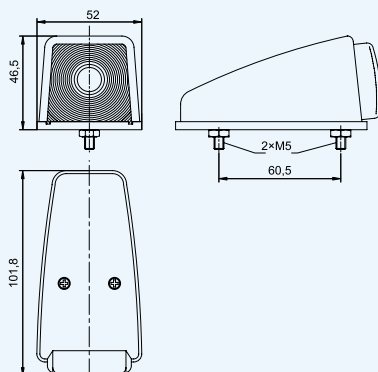

żarówki do zastosowania 1 x R5W

Lampa ozdobna narożna

Corner decorative light
Габаритный боковой фонарь

- LON 291 – pomarańczowa/amber/оранжевый