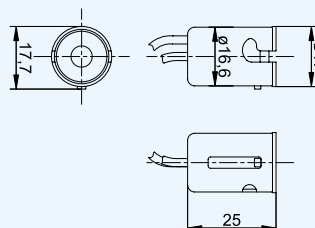

Oprawa żarówki

Bulb socket / Держатель лампы

MOPR0099 – z kablem/with cable/кабель