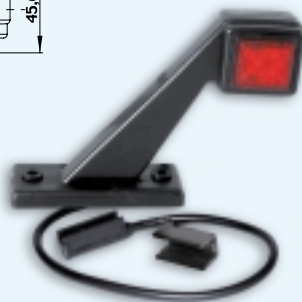

Lampa obrysowa biało-czerwona HOR 63, diodowa 12/24V

LED outline marker light HOR 63 - white + red / Светодиодный LED, габаритный фонарь HOR 63, белый+красный

bez wieszaka/ without a holder/без кронштейна

LD 703

LD 712 – bez światła białego/ without white light/ без белого света

LD 744 – bez światła czerwonego/ without red light/ без красного света

z wieszakiem/ with a holder/с кронштейном

LD 731/P – prawa/right/правая

LD 731/L – lewa/left/левая

Lampa obrysowa wisząca HOR 44, diodowa, biała + czerwona 12/24V

LED outline marker light HOR 44 – hanging, white + red
Дiodные выносные габаритные фонари HOR 44, квадратные (белый+красный) с кабелем - висячий

LD 430/P – prawa/right/правая

LD 430/L – lewa/left/левая

LD 440/P – lampa z kablem 0,5m zakończonym zaciskiem - prawa

Lamp's cable ending with a quick link connector – right
фонарь правый с кабелем и быстрым соединением

LD 440/L – lampa z kablem 0,5m zakończonym zaciskiem - lewa

Lamp's cable ending with a quick link connector – left
фонарь левый с кабелем и быстрым соединением

Lampa obrysowa HOR 44 na ramieniu krótkim, diodowa, biała + czerwona 12/24V

LED outline marker light HOR 44 – with short arm, white + red

Дiodные выносные габаритные фонари HOR 44, квадратные (белый+красный) с кабель - рожек короткий

LD 433/P – prawa/right/правая

LD 433/L – lewa/left/левая

LD 435/P – lampa z kablem 0,5m zakończonym zaciskiem - prawa

Lamp's cable ending with a quick link connector - right

фонарь правый с кабелем и быстрым соединением

LD 435/L – lampa z kablem 0,5m zakończonym zaciskiem - lewa

Lamp's cable ending with a quick link connector - left

фонарь левый с кабелем и быстрым соединением