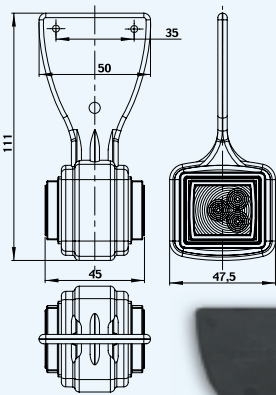

Lampa obrysowa biało-czerwona HOR 63, diodowa 12/24V

LED outline marker light HOR 63 - white + red / Светодиодный LED, габаритный фонарь HOR 63, белый+красный

bez wieszaka/ without a holder/без кронштейна

LD 703

LD 712 – bez światła białego/ without white light/ без белого света

LD 744 – bez światła czerwonego/ without red light/ без красного света

z wieszakiem/ with a holder/с кронштейном

LD 731/P – prawa/right/правая

LD 731/L – lewa/left/левая

Lampa obrysowa wisząca HOR 44, diodowa, biała + czerwona 12/24V

LED outline marker light HOR 44 – hanging, white + red
Дiodные выносные габаритные фонари HOR 44, квадратные (белый+красный) с кабелем - висячий

LD 430/P – prawa/right/правая

LD 430/L – lewa/left/левая

LD 440/P – lampa z kablem 0,5m zakończonym zaciskiem - prawa

Lamp's cable ending with a quick link connector – right
фонарь правый с кабелем и быстрым соединением

LD 440/L – lampa z kablem 0,5m zakończonym zaciskiem - lewa

Lamp's cable ending with a quick link connector – left
фонарь левый с кабелем и быстрым соединением

Lampa obrysowa HOR 44 na ramieniu krótkim, diodowa, biała + czerwona 12/24V

LED outline marker light HOR 44 – with short arm, white + red

Дiodные выносные габаритные фонари HOR 44, квадратные (белый+красный) с кабель - рожек короткий

LD 433/P – prawa/right/правая

LD 433/L – lewa/left/левая

LD 435/P – lampa z kablem 0,5m zakończonym zaciskiem - prawa

Lamp's cable ending with a quick link connector - right

фонарь правый с кабелем и быстрым соединением

LD 435/L – lampa z kablem 0,5m zakończonym zaciskiem - lewa

Lamp's cable ending with a quick link connector - left

фонарь левый с кабелем и быстрым соединением