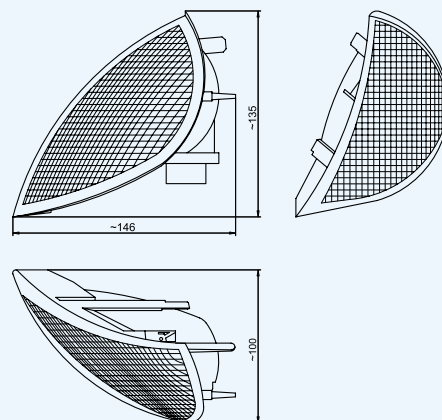

Fiat Cinquecento/Fiat 126p EL

Lampa kierunkowskazu boczna/Side direction indicator/Указатель поворота-боковой

LKB 015 – pomarańczowa/amber/оранжевый

LKB 049 – biała/white/белый

LKB 050 – dymna/smoky/тонируемый

Klosz lampy kierunkowskazu bocznego

Side direction indicator - szkło dla указателя поворота

KKB 046 – pomarańczowy/amber

KKB 051 – biały/white

KKB 052 – dymny/smoky/тенируемый

żarówki do zastosowania:

LKB 015 -1 x W5W

LKB 049 -1 x WY5W

LKB 050 -1 x WY5W

Fiat Seicento

Lampa kierunkowskazu bocznego/ Side direction indicator/Указатель поворота-бок

LKB 016 – pomarańczowa/amber/оранжевый

LKB 053 – biała/white/белый

LKB 054 – dymna/smoky/тонируемый

Klosz lampy kierunkowskazu bocznego/ Side direction indicator - Lens

Стекло для указатель поворота-бок

KKB 048 – pomarańczowy/amber/оранжевый

KKB 055 – biały/white/белый

KKB 056 – dymny/smoky/тенируемый

żarówki do zastosowania:

LKB 016 -1 x W5W

LKB 053 -1 x WY5W

LKB 054 -1 x WY5W

Polonez ATU/Lublin III

Lampa kierunkowskazu boczna

Side direction indicator/Указатель поворота-бок

LKB 017 – pomarańczowa/amber/оранжевый

LKB 057 – biała/white/белый

LKB 058 – dymna/smoky/тонируемый

żarówki do zastosowania
1 x T4W

Fiat Seicento

Lampa kierunkowskazu przednia

Front direction indicator

Указатель поворота - передний

biała/white/белый

LKP 062 – prawa/right/правая

LKP 063 – lewa/left/левая

żarówki do zastosowania 1 x PY21W

pomarańczowa/amber/оранжевый

LKP 064 – prawa/right/правая

LKP 065 – lewa/left/левая

żarówki do zastosowania 1 x P21W