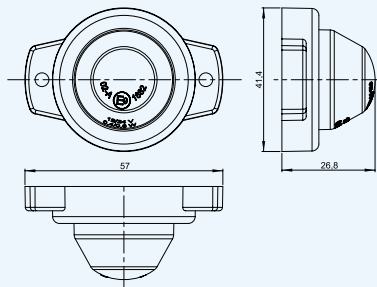

Lampa obrysowa biała + czerwona HOR 51 na podstawie owalnej, diodowa 12/24V

LED outline marker light HOR 51 – white + red, with an oval base
Диодный выносной габаритный фонарь HOR 51 (белый+красный), с кабелем (рожок прямой короткий), на овальной подставке

- LD 465 - biała+czerwona
  white light + red light/белый + красный
- LD 465/1 - bez światła czerwonego
  without red light/без красного света
- LD 465/2 - bez światła białego
  without white light/без белого света

Lampa obrysowa HOR 51 pojedyncza, diodowa 12/24V

LED outline marker light HOR 51 – single
Диодный габаритно - контурный единичный фонарь HOR 51

- LD 358 – biała/white/белый
- LD 359 – czerwona/red/красный

Lampa obrysowa na wysięgniku krótkim potrójna HOR 53, diodowa 12/24V, biała + czerwona + pomarańczowa

LED outline marker light HOR 53 – with short arm, triple: white + red + amber
Диодный выносной габаритный фонарь HOR 53 белый+красный+оранжевый, с кабелем, на овальной подставке прямой короткий

LD 534

Lampa obrysowa na wysięgniku długim potrójna HOR 53, diodowa 12/24V, biała + czerwona + pomarańczowa

LED outline marker light HOR 53 – with long arm, white + red + amber
Диодный выносной габаритный фонарь HOR 53 белый+красный+оранжевый, с кабелем, на овальной подставке, рожок с углом наклона, длинный

- LD 518/P - prawa/right/правая
- LD 518/L - lewa/left/левая
- LD 519/P
  - lampa z kablem 1,5m zakończonym zaciskiem - prawa
  Lamp's cable ending with a quick link connector - right
  фонарь правый с кабелем и быстрым соединением
- LD 519/L
  - lampa z kablem 1,5m zakończonym zaciskiem - lewa
  Lamp's cable ending with a quick link connector - left
  фонарь левый с кабелем и быстрым соединением