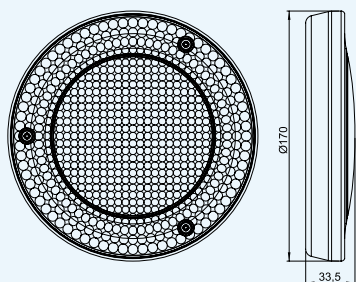

LWD 535 - diodowa, biały korpus/white housing/белый корпус, светодиодная

LWD 558 - diodowa, czarny korpus /black housing/чёрный корпус, светодиодная

KOD LAMPY	NAPIĘCIE ZASILANIA [V]	MOC ZNAMIONOWA [W]	ILOŚĆ DIOD	STRUMIEŃ ŚWIETLNY [lm]
LW 511	-	3x10W	-	180
LWD 535	12/24V	7,3	6	690
LWD 558	12/24V	7,3	6	690