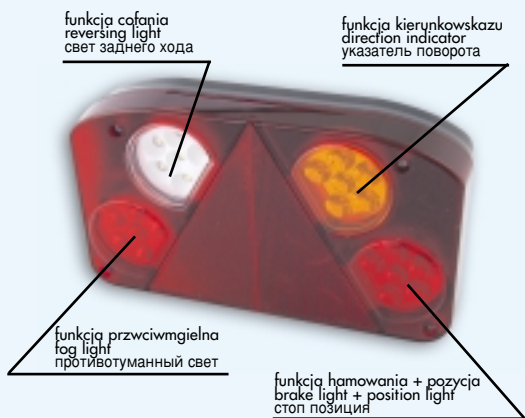

Lampa zespolona tylna diodowa z trójkątem odblaskowym HOR 68 (prostokątna) diodowa 12/24V

LED multifunction rear light with triangle reflector HOR 68 (rectangular) 12/ 24 V
Светодиодный задний комбинированный фонарь с треугольником HOR 68 12/24 V

KLOSZ I MODUŁY WYMIENNE LENS AND EXCHANGEABLE MODULES СТЕКЛО И СВЕТОДНЫЕ МОДУЛЫ

wszystkie funkcje diodowe / all functions in LED / версия полностью светодиодная

LZD 846 – prawa z ośw. tabl.rej. /right - with number plate lighting

правый - с освещением номерного знака

KZT 871 – klosz do LZD 846/Lens/Стекло

LZD 847 – lewa z ośw. tabl.rej. /left - with number plate lighting

левый - с освещением номерного знака

KZT 873 – klosz do LZD 847/Lens/Стекло

LZD 844 – prawa bez ośw. tabl.rej. /right - without number plate lighting

правый - без освещеия номерного знака

KZT 871 – klosz do LZD 844/Lens/Стекло

LZD 845 – lewa bez ośw. tabl.rej. /left - without number plate lighting

левый - без освещеия номерного знака

KZT 873 – klosz do LZD 845/Lens/Стекло

wszystkie funkcje diodowe / strona lewa bez światła cofania, prawa bez przeciwmgielnej / all functions in LED/ left side lamps - without reversing light, right side lamps - without fog light / версия полностью светодиодная / левый фонарь без света заднего хода,

правый без противотуманного света

LZD 860 – prawa z ośw. tabl.rej. /right - with number plate lighting

правый - с освещением номерного знака

KZT 871 – klosz do LZD 860/Lens/Стекло

LZD 861 – lewa z ośw. tabl.rej. /left - with number plate lighting

левый - с освещением номерного знака

KZT 874 – klosz do LZD 861/Lens/Стекло

LZD 864 – prawa bez ośw. tabl.rej. /right - without number plate lighting

правый - без освещеия номерного знака

KZT 871 – klosz do LZD 864/Lens/Стекло

LZD 865 – lewa bez ośw. tabl.rej. /left - without number plate lighting

левый - без освещеия номерного знака

KZT 874 – klosz do LZD 865/Lens/Стекло

hamowanie, pozycja, kierunkowskaz diodowe / przeciwmgielne, cofania żarówka /LED: brake light, position light, direction indicator / bulb light: fog light, reversing light / светодиодные модулы - стоп, позиция и указатель поворота модулы на лампочки - противотуманный свет, свет заднего хода

LZD 866 – prawa z ośw. tabl.rej. /right - with number plate lighting

правый - с освещением номерного знака

KZT 871 – klosz do LZD 866/Lens/Стекло

LZD 867 – lewa z ośw. tabl.rej. /left - with number plate lighting

левый - с освещением номерного знака

KZT 873 – klosz do LZD 867/Lens/Стекло

LZD 842 – prawa bez ośw. tabl.rej. /right - without number plate lighting

правый - без освещеия номерного знака

KZT 871 – klosz do LZD 842/Lens/Стекло

LZD 843 – lewa bez ośw. tabl.rej. /left - without number plate lighting

левый - без освещеия номерного знака

KZT 873 – klosz do LZD 843/Lens/Стекло

hamowanie, pozycja - diodowe / kierunkowskaz, przeciwmgielne, cofania - żarówka /LED: brake light, position light/ bulb light: direction indicator, fog light, reversing light / светодиодные модулы - стоп, позиция, указатель поворота модулы на лампочки - противотуманный свет, свет заднего хода

LZD 862 – prawa z ośw. tabl.rej. /right - with number plate lighting

правый - с освещением номерного знака

KZT 871 – klosz do LZD 862/Lens/Стекло

LZD 863 – lewa z ośw. tabl.rej. /left - with number plate lighting

левый - с освещением номерного знака