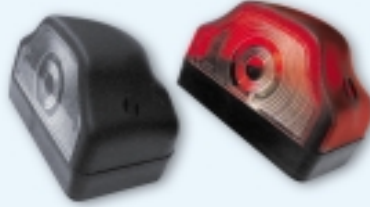

LAMPY OŚWIETLENIA TABLICY REJESTRACYJNEJ

NUMBER PLATE LIGHTS ФОНАРИ ПОДСВЕТКИ ЗАДНЕГО НОМЕРА

HOR 19

Lampa oświetlenia tablicy rejestracyjnej
Number plate light
Фонари освещения заднего номера

- LT 103 – czarna/black/чёрный
- LT 104 – czerwona/red/красный

żarówki do zastosowania 1 x R5W

Uniwersalna Universal/Универсальный
Lampa oświetlenia tablicy rejestracyjnej
Number plate light
Фонари освещения заднего номера

- LT 105 – czarna/black/чёрный
- LT 106 – czerwona/red/красный