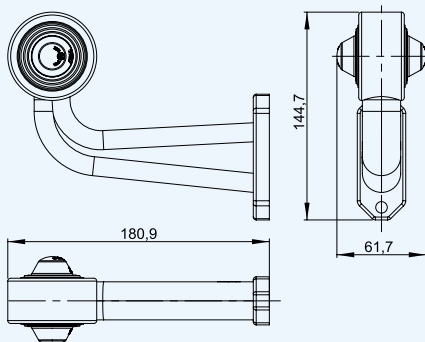

Lampa obrysowa biała + czerwona HOR 51 na wysięgniku łamanym długim, diodowa 12/24V

LED outline marker light HOR 51 - with long, bent arm, white + red
Диодные выносные габаритные фонари HOR 51, круглые (белый+красный) с кабелем - рожок 90гр длинный