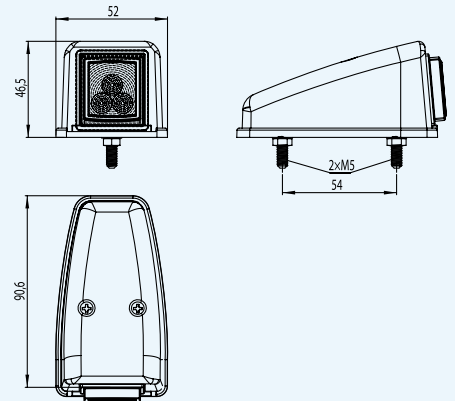

Lampa obrysowa HOR 44 w wersji narożnej (dachowa), diodowa, 12/24V

LED corner head/side/rear marker light HOR 44

Диодные габаритные фонари (угловой вариант) HOR 44

- LD 221 – biała/white/белый
- LD 223 – czerwona/red/красный
- LD 222 – pomarańczowa - ozdobna
  amber - decorative/ декоративный, оранжевый