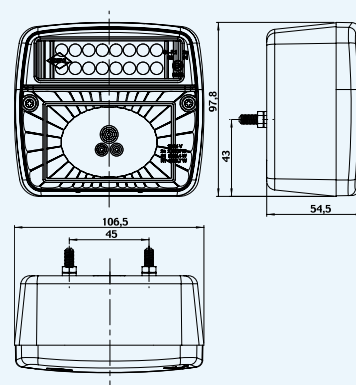

LAMPY ZESPOLONE DIODOWE

LED MULTIFUNCTION REARLIGHTS
СВЕТОДИОДНЫЕ КОМБИРОВАННЫЕ ФОНАРИ

Lampa zespolona tylna HOR 58, diodowa 12/24V

LED multifunction rear light HOR 58 12/24 V
Светодиодный задний комбинированный фонарь

LZD 540

Lampa zespolona tylna HOR 58, diodowa 12/24V, niski spód

LED multifunction rear light HOR 58, narrow base 12/24 V
Светодиодный 12/24V, задний, комбинированный фонарь HOR 58 с узкой базой

LZD 548