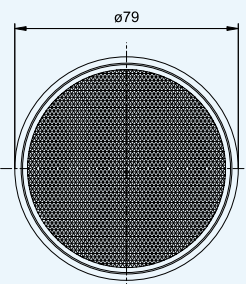

Urządzenie odblaskowe okrągłe Ø 75 I ze śrubą

Reflective device I, round, Ø 75, with a screw
Рефлектор - отражатель круглый Ø 75 с винтом

- UO 035 – białe/white/белый
- UO 036 – pomarańczowe/amber/оранжевый
- UO 037 – czerwone/red/красный