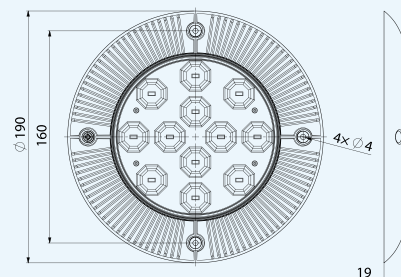

LAMPY OŚWIETLENIA WNĘTRZ

INTERIOR LAMPS
ЛАМПЫ ДЛЯ ОСВЕЩЕНИЯ АВТОСАЛОНА

Lampa oświetlenia wnętrza, okrągła, diodowa 12V lub 24V

LED interior lamp, round / Светодиодная, круглая лампа освещения салона

odbłyśnik biały
white reflector/ белый отражатель

LWD 946 - 12 V

LWD 947 - 24 V

odbłyśnik metalizowany
metallized reflector
металлический отражатель

LWD 959 - 12 V

LWD 960 - 24 V