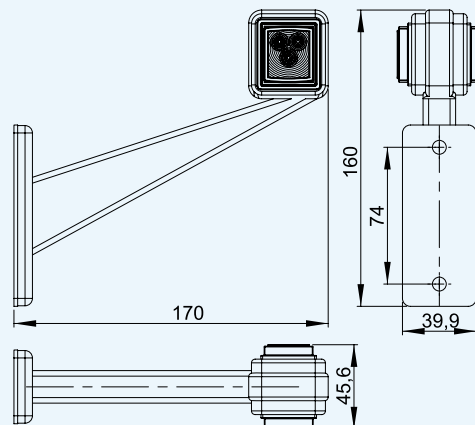

Lampa obrysowa HOR 44 na ramieniu długim, diodowa, biała + czerwona 12/24V

LED outline marker light HOR 44 – with long arm, white + red

Диодные выносные габаритные фонари HOR 44, квадратные (белый+красный) с кабелем - рожок длинный

LD 442/P – prawa/right/правая

LD 442/L – lewa/left/левая

LD 444/P – lampa z kablem 0,5m zakończonym zaciskiem - prawa
Lamp with integrated cable with a quick link connector - right
фонарь правый с кабелем и быстрым соединением

LD 444/L – lampa z kablem 0,5m zakończonym zaciskiem - lewa
Lamp with integrated cable with a quick link connector - left
фонарь левый с кабелем и быстрым соединением

Lampa obrysowa HOR 44, na wysięgniku prostym, diodowa, biała + czerwona 12/24V

LED - Outline marker light HOR 44, white + red, straight bracket

Диодные выносные габаритные фонари HOR 44, квадратные (белый+красный) с кабель - рожок прямой, короткий

LD 450/P

– prawa/right/правая

LD 450/L

– lewa/left/левая