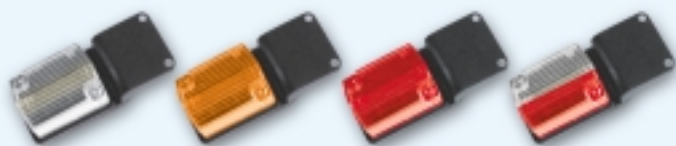

Lampa obrysowa prostokątna – mała, wisząca

Marker light, small, rectangular, hanging

Маленькие габаритные, прямоугольные фонари (с рельефом и кронштейном)

LOW 116 – biała/white/белый

LOW 117 – pomarańczowa/amber/оранжевый

LOW 118 – czerwona/red/красный

LOW 119 – biało-czerwona/red-white/красно-белый

żarówki do zastosowania
1 x C5W

Lampa obrysowa prostokątna – zatrzask

Marker light, rectangular, with snap fastener

Габаритные, прямоугольные фонари (на защёлку, без винтов)

LO 120 – biała/white/белый

LO 121 – pomarańczowa/amber/оранжевый

LO 122 – czerwona/red/красный