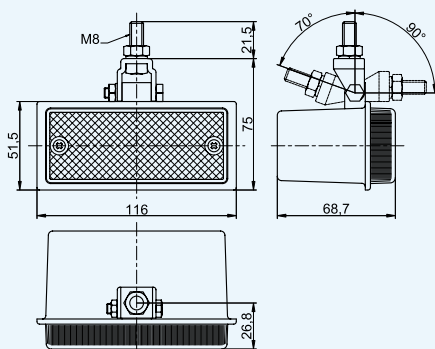

żarówki do zastosowania 1 x P21W