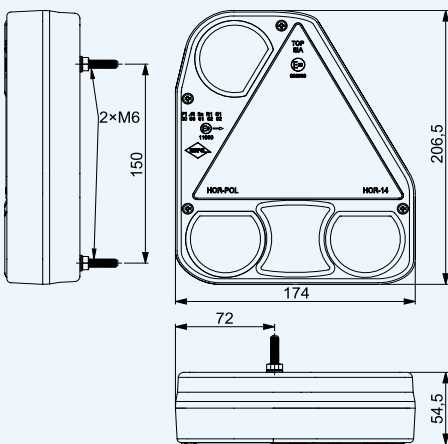

**Lampa zespolona tylna z trójkątem odblaskowym
HOR 56 narożna**

Multifunction rear light with a triangle reflector HOR 56
Треугольный задний комбинированный фонарь HOR 56

- LZT 750 - prawa ze światłem cofania
  right with a reversing light/правый со светом заднего хода
- KZT 797 - Klosz (lampa prawa)/Lens (right)/Стекло (правая)
- LZT 752 - lewa/left/левая
- KZT 798 - Klosz (lampa lewa)/Lens (left)/Стекло (левая)
- LZT 754 - prawa ze światłem przeciwmgielnym
  right, with fog lamp/правая с противотуманным фонарём
- KZT 799 - Klosz (lampa prawa)/Lens (right)/Стекло (правая)

- LZT 756 - lewa ze światłem cofania
  left with a reversing light
  левая со светом заднего хода
- KZT 796 - Klosz (lampa lewa)
  Lens (left)/Стекло (левая)

żarówki do zastosowania
3 x P21W
1 x R5W