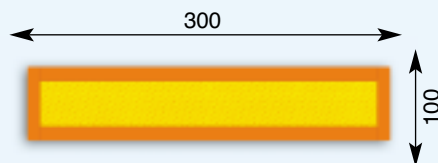

Wszystkie oznakowania pojazdów posiadają homologacje.

All vehicle marking boards have necessary approvals.

Все продукты нашей компаний имеют сертификаты и омологацию в соответствии с европейскими правилами и нормами.

Tablica ostrzegawcza na lawetę

Warning board (for car transporters)

Комплект светоотражающих пластин для лаветы

TBO 0579