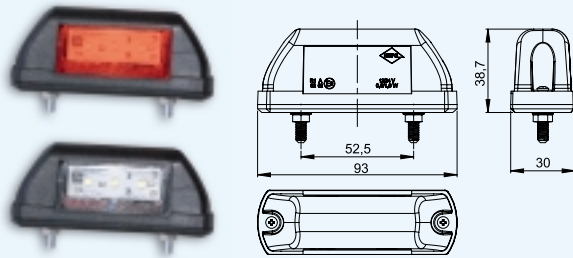

Lampa obrysowa biało-czerwona HOR 63, diodowa 12/24V

LED outline marker light HOR 63 - white + red / Светодиодный LED, габаритный фонарь HOR 63, белый+красный

bez wieszaka/ without a holder/без кронштейна

LD 703

LD 712 – bez światła białego/ without white light/ без белого света

LD 744 – bez światła czerwonego/ without red light/ без красного света

z wieszakiem/ with a holder/с кронштейном

LD 731/P – prawa/right/правая

LD 731/L – lewa/left/левая