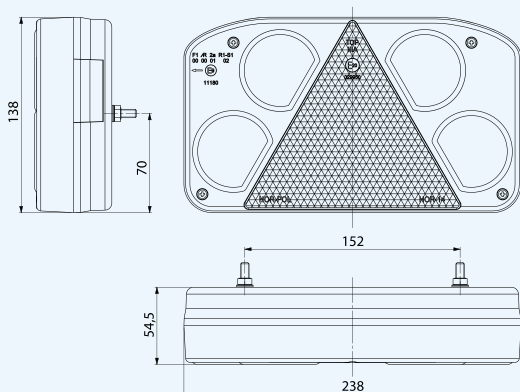

Lampa zespolona tylna diodowa z trójkątem odblaskowym HOR 68 (prostokątna) diodowa 12/24V

LED multifunction rear light with triangle reflector HOR 68 (rectangular) 12/ 24 V
Светодиодный задний комбинированный фонарь с треугольником HOR 68 12/24 V

KLOSZ I MODUŁY WYMIENNE LENS AND EXCHANGEABLE MODULES СТЕКЛО И СВЕТОДНЫЕ МОДУЛЫ

wszystkie funkcje diodowe / all functions in LED / версия полностью светодиодная

LZD 846 – prawa z ośw. tabl.rej. /right - with number plate lighting

правый - с освещением номерного знака

KZT 871 – klosz do LZD 846/Lens/Стекло

LZD 847 – lewa z ośw. tabl.rej. /left - with number plate lighting

левый - с освещением номерного знака

KZT 873 – klosz do LZD 847/Lens/Стекло

LZD 844 – prawa bez ośw. tabl.rej. /right - without number plate lighting

правый - без освещеия номерного знака

KZT 871 – klosz do LZD 844/Lens/Стекло

LZD 845 – lewa bez ośw. tabl.rej. /left - without number plate lighting

левый - без освещеия номерного знака

KZT 873 – klosz do LZD 845/Lens/Стекло

wszystkie funkcje diodowe / strona lewa bez światła cofania, prawa bez przeciwmgielnej / all functions in LED/ left side lamps - without reversing light, right side lamps - without fog light / версия полностью светодиодная / левый фонарь без света заднего хода,

правый без противотуманного света

LZD 860 – prawa z ośw. tabl.rej. /right - with number plate lighting

правый - с освещением номерного знака

KZT 871 – klosz do LZD 860/Lens/Стекло

LZD 861 – lewa z ośw. tabl.rej. /left - with number plate lighting

левый - с освещением номерного знака

KZT 874 – klosz do LZD 861/Lens/Стекло

LZD 864 – prawa bez ośw. tabl.rej. /right - without number plate lighting

правый - без освещеия номерного знака

KZT 871 – klosz do LZD 864/Lens/Стекло

LZD 865 – lewa bez ośw. tabl.rej. /left - without number plate lighting

левый - без освещеия номерного знака

KZT 874 – klosz do LZD 865/Lens/Стекло

hamowanie, pozycja, kierunkowskaz diodowe / przeciwmgielne, cofania żarówka /LED: brake light, position light, direction indicator / bulb light: fog light, reversing light / светодиодные модулы - стоп, позиция и указатель поворота модулы на лампочки - противотуманный свет, свет заднего хода

LZD 866 – prawa z ośw. tabl.rej. /right - with number plate lighting

правый - с освещением номерного знака

KZT 871 – klosz do LZD 866/Lens/Стекло

LZD 867 – lewa z ośw. tabl.rej. /left - with number plate lighting

левый - с освещением номерного знака

KZT 873 – klosz do LZD 867/Lens/Стекло

LZD 842 – prawa bez ośw. tabl.rej. /right - without number plate lighting

правый - без освещеия номерного знака

KZT 871 – klosz do LZD 842/Lens/Стекло

LZD 843 – lewa bez ośw. tabl.rej. /left - without number plate lighting

левый - без освещеия номерного знака

KZT 873 – klosz do LZD 843/Lens/Стекло

hamowanie, pozycja - diodowe / kierunkowskaz, przeciwmgielne, cofania - żarówka /LED: brake light, position light/ bulb light: direction indicator, fog light, reversing light / светодиодные модулы - стоп, позиция, указатель поворота модулы на лампочки - противотуманный свет, свет заднего хода

LZD 862 – prawa z ośw. tabl.rej. /right - with number plate lighting

правый - с освещением номерного знака

KZT 871 – klosz do LZD 862/Lens/Стекло

LZD 863 – lewa z ośw. tabl.rej. /left - with number plate lighting

левый - с освещением номерного знака