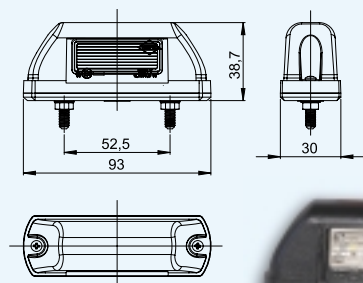

Lampa hamowania kat. S3, HOR 62, diodowa 12/24V

LED stop lamp, cat. S3, HOR 62, 12/24V

Светодиодный фонарь стоп категорий S3, HOR 62, универсальный 12/24V

LSD 745

Lampa hamowania długa HOR 49, czerwona diodowa 12/24V

LED stop light HOR 49 – long 12/24 V

Длинный диодный фонарь стоп HOR 49

LSD 563

Lampa oświetlenia tablicy rejestracyjnej HOR 47, diodowa 12/24V

LED number plate light HOR 47 12/24 V

Светодиодные фонари подсветки номера

LTD 229 – czarna/black/чёрный

LTD 232 – czerwona/red/красный

Lampa oświetlenia tablicy rejestracyjnej mała, HOR 63, diodowa 12/24V

LED number plate light HOR 63, small, 12/24V

Светодиодный, маленький фонарь подсветки номерного знака HOR 63, 12/24V

LTD 702 – czarna/black/чёрный

LTD 669 – czerwona/red/rot/красный