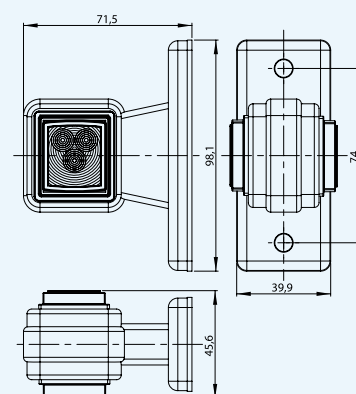

Lampa obrysowa HOR 44 na ramieniu długim, diodowa, biała + czerwona 12/24V

LED outline marker light HOR 44 – with long arm, white + red

Диодные выносные габаритные фонари HOR 44, квадратные (белый+красный) с кабелем - рожок длинный

LD 442/P – prawa/right/правая

LD 442/L – lewa/left/левая

LD 444/P – lampa z kablem 0,5m zakończonym zaciskiem - prawa
Lamp with integrated cable with a quick link connector - right
фонарь правый с кабелем и быстрым соединением

LD 444/L – lampa z kablem 0,5m zakończonym zaciskiem - lewa
Lamp with integrated cable with a quick link connector - left
фонарь левый с кабелем и быстрым соединением

Lampa obrysowa HOR 44, na wysięgniku prostym, diodowa, biała + czerwona 12/24V

LED - Outline marker light HOR 44, white + red, straight bracket

Диодные выносные габаритные фонари HOR 44, квадратные (белый+красный) с кабель - рожок прямой, короткий

LD 450/P

– prawa/right/правая

LD 450/L

– lewa/left/левая

LD 451/P – lampa z kablem 0,5m zakończonym zaciskiem - prawa
Lamp with integrated cable with a quick link connector - right
фонарь правый с кабелем и быстрым соединением

LD 451/L – lampa z kablem 0,5m zakończonym zaciskiem - lewa
Lamp with integrated cable with a quick link connector - left
фонарь левый с кабелем и быстрым соединением