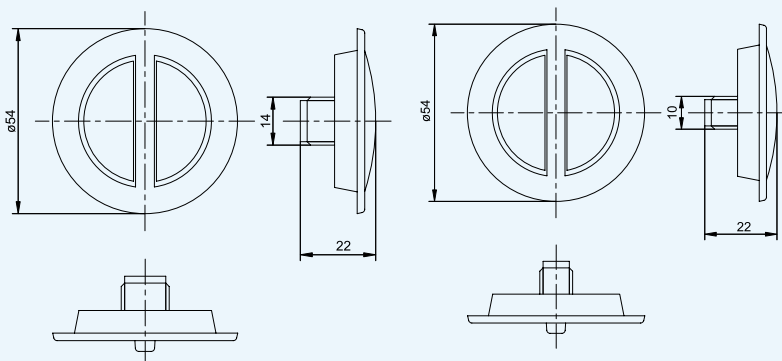

Korek wlewu gazu

Gas filler cap

Пробка для топливного бака на газ

KWG 292 – Ø 10

KWG 293 – Ø 14