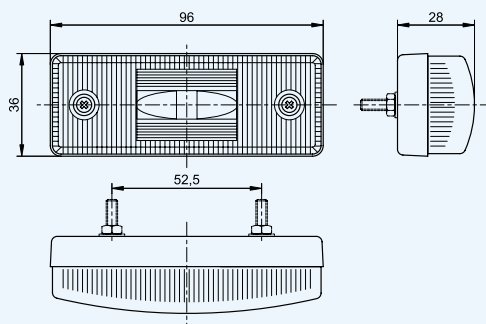

żarówki do zastosowania
1 x C5W