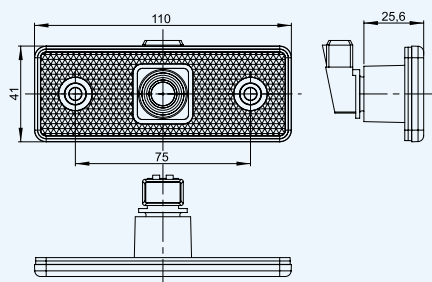

Габаритные прямоугольные фонари

LO 208 – biała/white/белый

LO 209 – pomarańczowa/amber/оранжевый

LO 210 – czerwona/red/красный

żarówki do zastosowania
1 x C5W

żarówki do zastosowania
1 x W5W

Lampa obrysowa prostokątna z odblaskiem HOR 43 z oprawką żarówki i przewodem