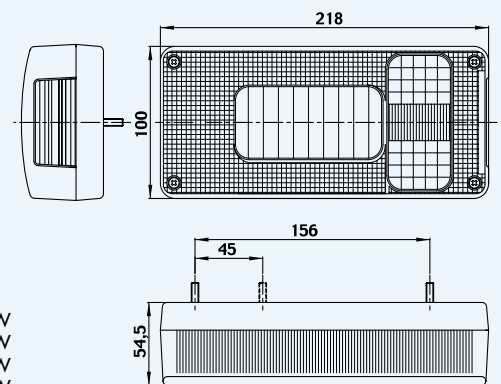

Lampa zespolona tylna

z białym kierunkowskazem

Multifunction rear light with white direction indicator

Задние комбинированные фонари с белым указателем поворота

LZT 326 – prawa ze światłem cofania

right, with reversing lamp/правая с светом заднего хода

KZT 346 – Klosz/Lens /Lichtscheibe/Стекло

LZT 339 – prawa ze światłem przeciwmgielnym

right, with fog lamp/правая с противотуманным светом

KZT 347 – Klosz/ Lens /Стекло

LZT 327 – lewa/left /левая

KZT 348 – Klosz/ Lens /Стекло

żarówki do zastosowania 1 x P21W
1 x PY21W
1 x P21W/5W
1 x C5W