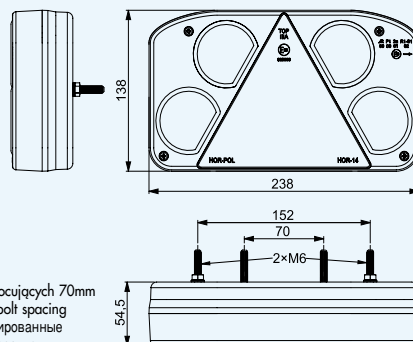

KZT 874 - Klosz/Lens/Стекло

żarówki do zastosowania:

LZT 800, 802, 808, 810
3 x P21W
1 x P21/5W

LZT 804, 806, 812, 814
2 x P21W
1 x P21/5W

Lampy dostępne są również z rozstawem śrub mocujących 70mm oraz w wersji z bajonetem/ Available also with bolt spacing of 70mm and with bayonet connector/ Комбинированные фонари доступны так же с межцентровым отверстием 70мм и с электрическим вводом байонетного типа.