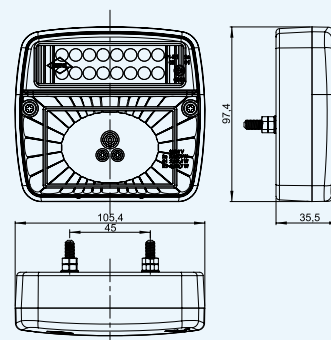

LAMPY ZESPOLONE DIODOWE

LED MULTIFUNCTION REARLIGHTS
СВЕТОДИОДНЫЕ КОМБИРОВАННЫЕ ФОНАРИ

Lampa zespolona tylna HOR 58, diodowa 12/24V

LED multifunction rear light HOR 58 12/24 V
Светодиодный задний комбинированный фонарь

LZD 540

Lampa zespolona tylna HOR 58, diodowa 12/24V, niski spód

LED multifunction rear light HOR 58, narrow base 12/24 V
Светодиодный 12/24V, задний, комбинированный фонарь HOR 58 с узкой базой

LZD 548

LAMPY PRZECIWMGIELNE I COFANIA DIODOWE

LED FOG AND REVERSING LAMPS / СВЕТОДИОДНЫЕ
ФОНАРИ ПРОТИВОТУМАННЫЕ И ЗАДНЕГО ХОДА

Lampa przeciwmgielna HOR 62, diodowa 12/24V

LED fog lamp HOR 62 12/24 V
Светодиодный противотуманный фонарь HOR 62

LPD 591

Lampa cofania HOR 62, diodowa 12/24V

LED reversing lamp HOR 62 12/24 V
Светодиодный фонарь HOR 62 заднего хода

LCD 657