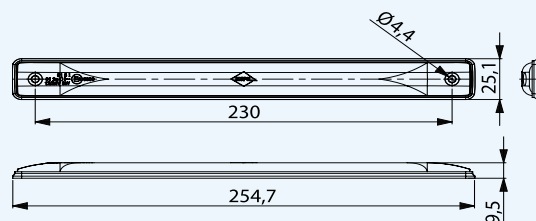

Lampa obrysowa długa HOR 49, diodowa 12/24V

LED marker light HOR 49 - long

Диодные габаритные фонари (длинные) HOR 49

LD 472 – biała/white/белый

LD 473 – czerwona/red/красный

LD 562 – pomarańczowa/amber/оранжевый

LD 565 – pomarańczowa + wieszak/ amber + holder
оранжевый с кронштейном

LD 475 – czerwona z bezbarwnym kloszem

Red LEDs + white lens LEDs / с красными диодами и прозрачным стеклом

Lampa obrysowa HOR 71, diodowa 12/24 V

LED marker light HOR 71

Диодные габаритные фонари HOR 71

LD 997 – biała/white/белый

LD 998 – pomarańczowa/amber/оранжевый

LD 999 – czerwona/red/красный

LAMPY KIERUNKU JAZDY DIODOWE

LED SIDE DIRECTION INDICATOR/ДИОДНО-ГАБАРИТНЫЕ ФОНАРИ

Lampa kierunku jazdy boczna HOR 49, diodowa 12/24V

LED side direction indicator HOR 49, 12/24V

Диодный указатель поворота бочный HOR 49, LED

LKD 664

Lampa kierunku jazdy boczna HOR 67, diodowa 12/24V

LED side direction indicator HOR 67, 12/24V

Диодный указатель поворота бочный HOR 67, LED

LKD 686