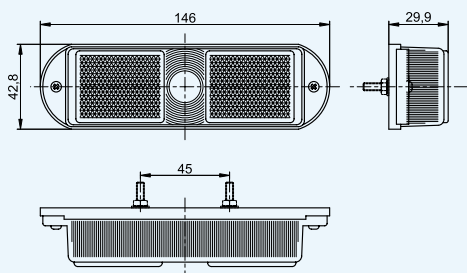

Lampa obrysowa prostokątna z odblaskiem HOR 43 z oprawką żarówki i przewodem

Marker light with reflective device HOR 43, rectangular
Габаритные прямоугольные фонари с отражателем HOR 43

z podkładką gumową/ with a rubber pad/ с резиновой подкладкой
LO 177 – biała/white/белый
LO 178 – pomarańczowa/amber/оранжевый
LO 179 – czerwona/red/красный

z wieszakiem /with a holder/ с кронштейном
LO 177/W – biała/white/белый
LO 178/W – pomarańczowa/amber/оранжевый
LO 179/W – czerwona/red/красный

WL 169 – Wieszak do lampy obrysowej
z odblaskiem HOR 43
Holder - suitable for marker light (rectangular)
with reflective device HOR 43
Кронштейн для габаритно - прямоугольных фонарей,
на винтах HOR 43