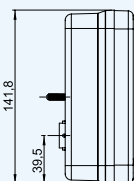

Lampa zespolona tylna z trójkątem odblaskowym HOR 45

Multifunction rear light with triangle reflector HOR 45

Задние комбинированные фонари с треугольником HOR 45

- **LZT 470** - prawa ze światłem cofania (rozstaw śrub mocujących - 152mm)
  right with a reversing light/правый со светом заднего хода
- **KZT 476** - Klosz (lampa prawa)/Lens (right)/Стекло (правая)
- **LZT 471** - lewa (rozstaw śrub mocujących - 152mm)/left/левая
- **KZT 477** - Klosz (lampa lewa)/Lens (left)/Стекло (левая)
- **LZT 478** - prawa ze światłem przeciwmgielnym (rozstaw śrub mocujących - 152mm)
  right, with fog lamp/правая с противотуманным светом
- **KZT 479** - Klosz/Lens/Стекло
- **LZT 542/Ż** - prawa za światłem przeciwmgielnym z żarówkami + złącze bajonet
  right with fog light, with light bulbs + bayonet connector
  правая на лампочки с противотуманным фонарём + с BNC коннектором
- **LZT 543/Ż** - lewa z żarówkami + złącze bajonet
  left with fog lamp + bayonet connector/левая на лампочки + с BNC коннектором
- **LZT 470/1** - prawa ze światłem cofania (rozstaw śrub mocujących - 70mm)
  right with a reversing light/правый со светом заднего хода
- **LZT 471/1** - lewa (rozstaw śrub mocujących - 70mm)/left/левая
- **LZT 478/1** - prawa ze światłem przeciwmgielnym (rozstaw śrub mocujących - 70mm)
  right, with fog lamp/правая с противотуманным светом

żarówki do zastosowania
3 x P21W
1 x C5W

Lampa zespolona tylna z trójkątem odblaskowym HOR 68

Multifunction rear light with a triangle reflector HOR 68 / Треугольный задний комбинированный фонарь HOR 68

rozstaw śrub mocujących - 152mm/ mounting screws spacing
- 152mm/ межцентровое расстояние между винтами 152mm

- z oświetleniem tablicy rejestracyjnej diodowym 12/24V
  with number plate lighting LED 12/24V/ с светодиодным освещением номерного знака 12/24V

LZT 800 prawa ze światłem cofania + światło przeciwmgielne
right with reversing lamp/правый со светом заднего хода + противотуманный свет

KZT 871 - Klosz/Lens/Стекло

LZT 802 lewa ze światłem cofania + światło przeciwmgielne
left with reversing lamp/ левый со светом заднего хода + противотуманный свет

KZT 873 - Klosz/Lens/Стекло

LZT 804 prawa bez światła cofania + światło przeciwmgielne
right without reversing lamp/правый без света заднего хода + противотуманный свет

KZT 872 - Klosz/Lens/Стекло

LZT 806 lewa bez światła cofania + światło przeciwmgielne
left without fog lamp/левый без света заднего хода + противотуманный свет

KZT 874 - Klosz/Lens/Стекло

- bez oświetlenia tablicy rejestracyjnej
  without number plate lighting/без освещения номерного знака

LZT 808 prawa ze światłem cofania + światło przeciwmgielne
right with reversing lamp/правый со светом заднего хода + противотуманный свет

KZT 871 - Klosz/Lens/Стекло

LZT 810 lewa ze światłem cofania + światło przeciwmgielne
left with reversing lamp + fog lamp/ левый со светом заднего хода + противотуманный свет

KZT 873 - Klosz/Lens/Стекло

LZT 812 prawa bez światła cofania + światło przeciwmgielne
right without reversing lamp + fog lamp/правый без света заднего хода + противотуманный свет

KZT 872 - Klosz/Lens/Стекло

LZT 814 lewa bez światła cofania + światło przeciwmgielne
left without reversing lamp + fog lamp/левый без света заднего хода + противотуманный свет

KZT 874 - Klosz/Lens/Стекло