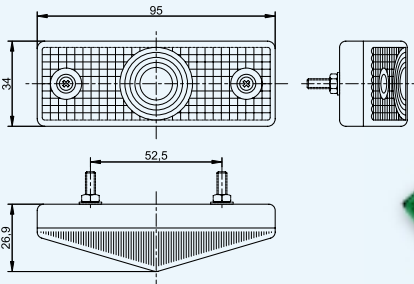

TTB 0584

Lampa ozdobna okrągła, diodowa 12/24V

LED decorative light, oval
Декоративный диодный фонарь LED

- LD 508 – pomarańczowa/amber/оранжевый
- LD 509 – niebieska/blue/синий
- LD 510 – zielona/green/зелёный