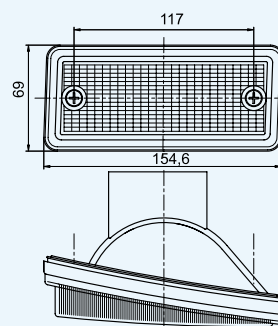

Fiat Cinquecento Lampa kierunkowskazu pomarańczowa

Direction indicator amber
Указатель поворота оранжевый

LKP 003 – prawa/right/правая
LKP 004 – lewa/left/левая

żarówki do zastosowania 1 x PY21W

żarówki do zastosowania 1 x P21W

Fiat Cinquecento Sporting Lampa kierunkowskazu biała

Direction indicator white
Указатель поворота белый

LKP 005 – prawa/right/правая
LKP 006 – lewa/left /левая

Fiat Cinquecento Sporting Lampa kierunkowskazu dymna

Direction indicator smoky
Указатель поворота тонированный

LKP 005/1 – prawa/right/правая
LKP 006/1 – lewa/left /левая

żarówki do zastosowania 1 x PY21W

Fiat Cinquecento Sporting Lampa kierunkowskazu biała

Direction indicator white
Указатель поворота белый

LKP 005 – prawa/right/правая
LKP 006 – lewa/left /левая

żarówki do zastosowania 1 x P21W

Lampa kierunkowskazu
Direction indicator
Указатель поворота

LKP 007 – prawa/right/правая
LKP 008 – lewa/left /левая

Klosz lampy kierunkowej
Direction indicator - Lens
Стекло для Указатель поворота

KKP 020 – prawej/right/правая
KKP 021 – lewej/left /левая

żarówki do zastosowania 1 x PY21W

Lampa kierunkowskazu
Direction indicator
Указатель поворота

LKP 009 – prawa/right/правая
LKP 010 – lewa/left /левая

Klosz lampy kierunkowej
Direction indicator - Lens
Стекло для указатель поворота

KKP 022 – prawej/right/правая
KKP 023 – lewej/left /левая