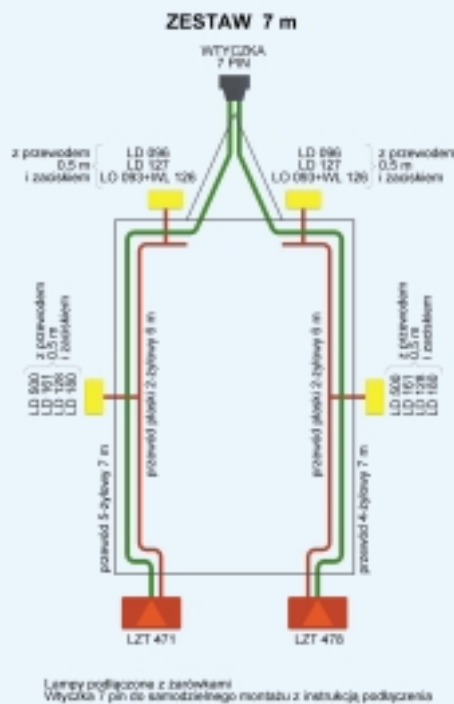

Systemy wiązek z wtyczką 7 PIN oraz 13 PIN

Wire systems (with 7 PIN or 13 PIN connector)
Комплект задних комбинированных фонарей с системой разъёмов (7 PIN, 13 PIN)

ZPR 595 - przewód 4,60 m
4,60 m wire/ кабель