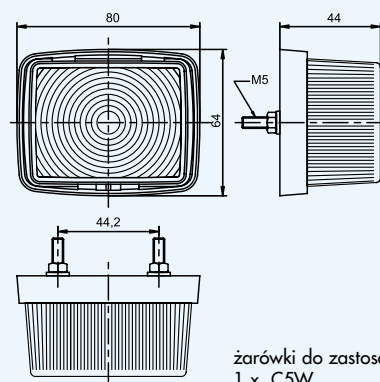

żarówki do zastosowania
1 x C5W