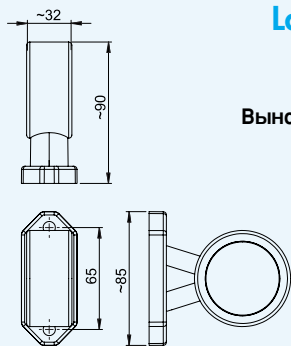

Lampa obrysowa HOR 69 na wysięgniku krótkim prostym, diodowa 12/24V, biała + czerwona (przewód 0,5 m)

LED outline marker light HOR 69 - with short arm, 12/24 V , white + red (0,5 m connection wire)
Выносной светодиодный габаритный HOR 69 белый+красный, (рог короткий, прямой), 12/24 V, провод 0,5м