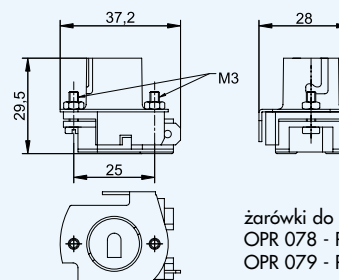

Oprawa żarówki

Bulb socket / Держатель лампы

OPR 078 – I włóknowej/I-filament
OPR 079 – II włóknowej/II-filament