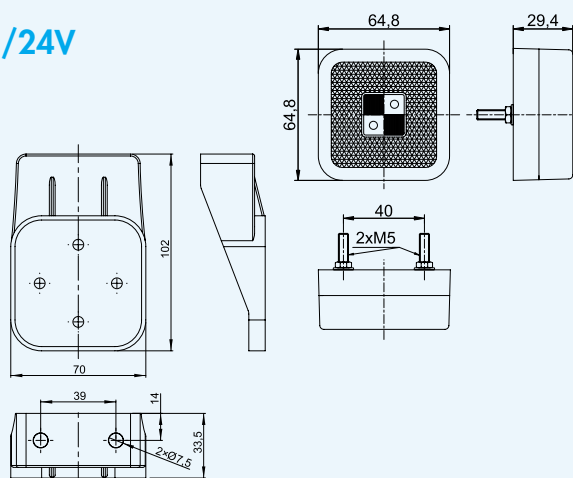

Lampa obrysowa kwadratowa z odblaskiem, diodowa 12/24V

LED marker light with reflective device, square

Габаритно - контурные фонари, квадратные с отражателем и диодой, кабелем

LD 096 – biała/white/белый

LD 097 – pomarańczowa/amber/оранжевый

LD 098 – czerwona/red/красный

WL 130 – Wieszak

Holder / Кронштейн