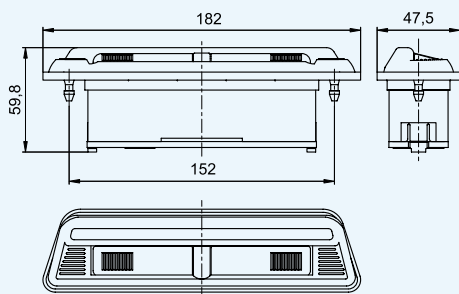

LT 070

żarówki do zastosowania 1 x R5W

Fiat 126p S.T.

Lampa oświetlenia tablicy rejestracyjnej
Number plate light
Фонари освещения заднего номера

LT 074

żarówki do zastosowania 2 x R5W