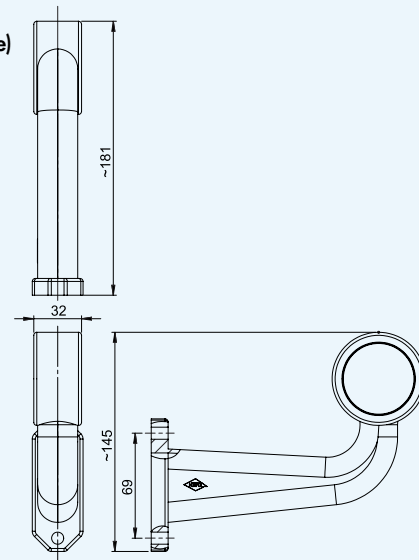

Lampa obrysowa HOR 69 na wysięgniku długim łamanym, diodowa 12/24V, biała + czerwona (przewód 0,5 m)

LED outline marker light HOR 69 - with long bent arm, 12/24 V , white + red (0,5 m connection wire)
Выносной светодиодный габаритный HOR 69 белый+красный, (рог длинный, с углом 90гр), 12/24 V, провод 0,5м

LD 724/P – prawa/right/правая

LD 724/L – lewa/left/левая