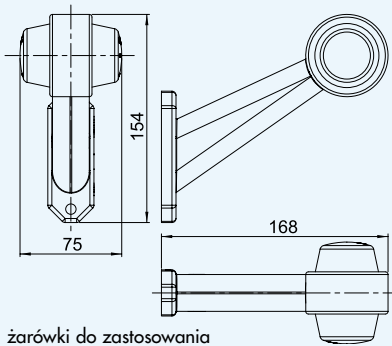

żarówki do zastosowania
1 x R10W