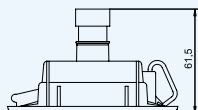

LKP 065 – lewa/left/левая

żarówki do zastosowania 1 x P21W

Fiat Seicento
Lampa oświetlenia tablicy rejestracyjnej
Number plate light
Фонари освещения заднего номера

LT 047

żarówki do zastosowania 1 x W5W

Fiat Cinquecento 12V
Lampa oświetlenia tablicy rejestracyjnej 12V
Number plate light 12V
Фонари освещения заднего номера 12V