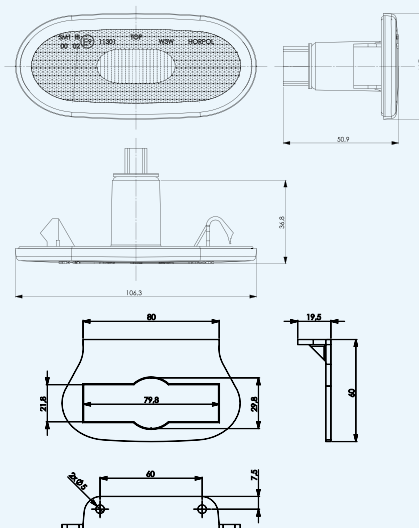

Oprawka żarówki do lampy HOR 59 (LO 940)

Bulb socket for lamp HOR 59 (LO 940)
Держатель лампочки для фонарей HOR 59

OPR 963

żarówki do zastosowania
1 x W3W