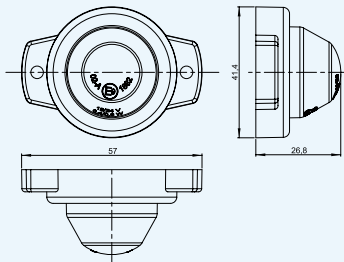

Lampa ozdobna okrągła, diodowa 12/24V

LED decorative light, oval
Декоративный диодный фонарь LED

- LD 508 – pomarańczowa/amber/оранжевый
- LD 509 – niebieska/blue/синий
- LD 510 – zielona/green/зелёный