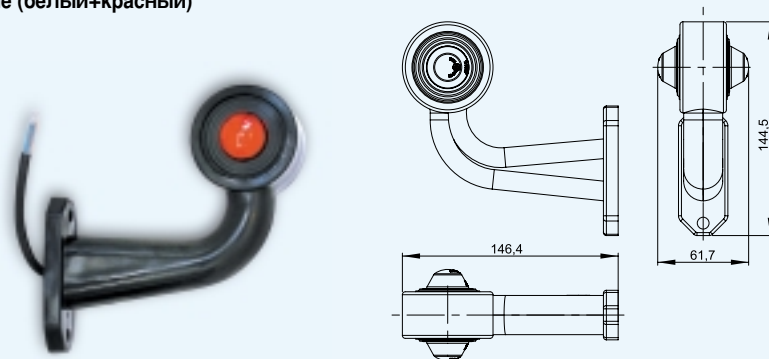

Lampa obrysowa biała + czerwona HOR 51 na wysięgniku łamanym krótkim, diodowa 12/24V

LED outline marker light HOR 51 – with short, bent arm, white + red
Диодные выносные габаритные фонари HOR 51, круглые (белый+красный)
с кабелем - рожок 90гр короткий

LD 367/P – prawa/right/правая
LD 367/L – lewa/left/левая

Lampa obrysowa okrągła na wysięgniku ukośnym, biała + czerwona HOR 51, diodowa 12/24V

LED outline marker light HOR 51 – with long, oblique arm, white + red
Диодные выносные габаритные фонари HOR 51, круглые
(белый+красный) с кабелем - рожок 90гр короткий

LD 357/P – prawa/right/правая
LD 357/L – lewa/left/левая