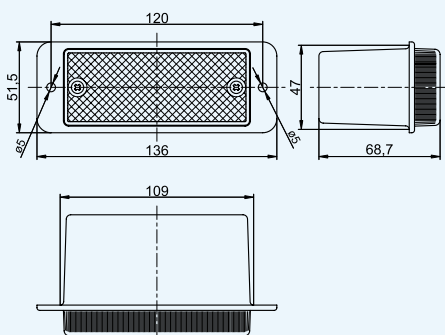

żarówki do zastosowania 1 x P21W