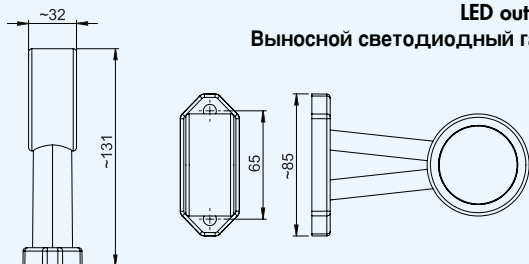

Lampa obrysowa HOR 69 na wysięgniku długim prostym, diodowa 12/24V, biała + czerwona (przewód 0,5 m)

LED outline marker light HOR 69 - with long arm, 12/24 V , white + red (0,5 m connection wire)
Выносной светодиодный габаритный HOR 69 белый+красный, (рог длинный, прямой), 12/24 V, провод 0,5м

LD 722

Lampa obrysowa HOR 69 na wysięgniku krótkim łamanym, diodowa 12/24V, biała + czerwona (przewód 0,5 m)

LED outline marker light HOR 69 - with short bent arm, 12/24 V , white + red (0,5 m connection wire)
Выносной светодиодный габаритный HOR 69 белый+красный, (рог короткий, с углом 90гр), 12/24 V, провод 0,5м