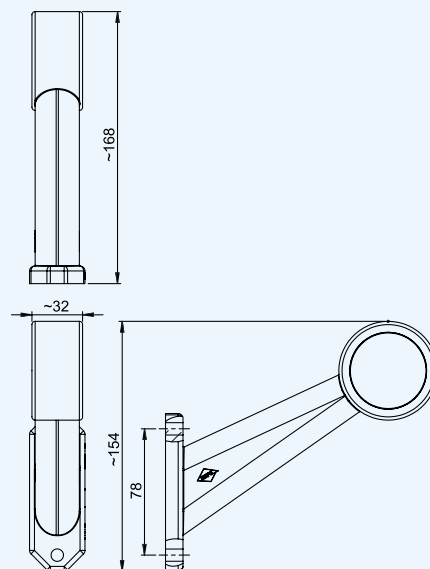

Выносной светодиодный габаритный HOR 69 белый+красный, (рог длинный, с наклоном, 12/24 V, провод 0,5м)

LD 726/P – prawa/right/правая

LD 726/L – lewa/left/левая

Wkład do wieszaka/ramienia lampy obrysowej HOR 69, diodowej 12/24V, biała + czerwona