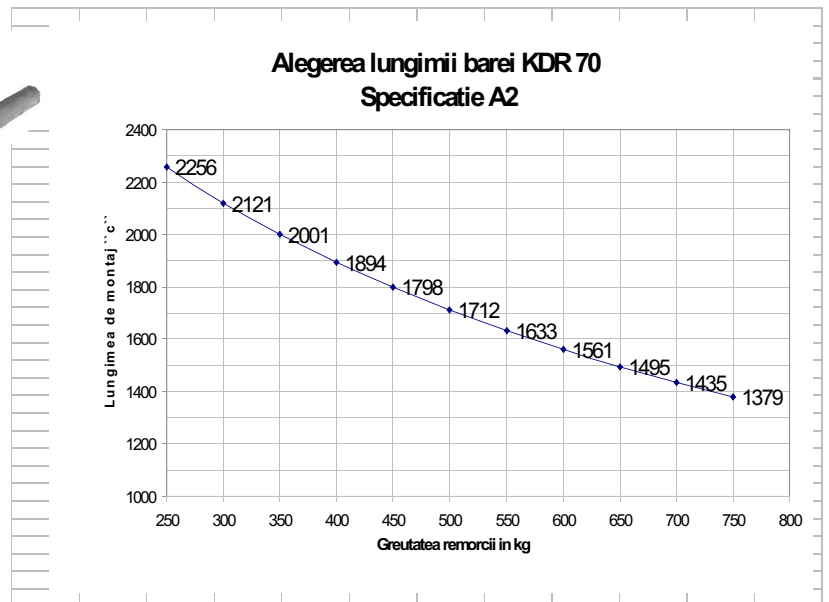

# BARĂ DE TRACȚIUNE DREAPTĂ KDR

Fără frână până la 750kg

Tip	Sarcina max.admisă (kg)	Sarcina max. admisă pe sferă (kg)	L	B	D	Tipul cuplei	Greutate proprie (kg)	Număr reper
KDR60-A8	750	75	2000	60,3x3,6	160	K14-B N3	25.0	202692.001
KDR60-A8	750	75	2500	60,3x3,6	160	K14-B N3	32.0	202692.002
KDR60-A8	750	75	3000	60,3x3,6	160	K14-B N3	37.0	202692.003
KDR70-A2	750	75	2000	70x4	160	K14-C N3	27.0	200998.001
KDR70-A2	750	75	2500	70x4	160	K14-C N3	33.0	200998.002
KDR70-A2	750	75	3000	70x4	160	K14-C N3	39.0	200998.003