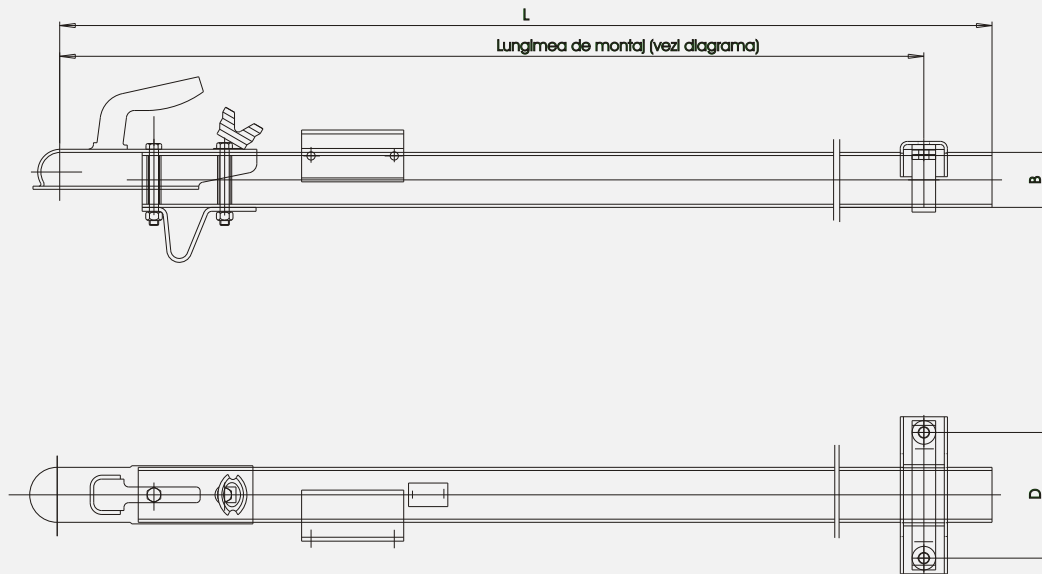

# BARĂ DE TRACȚIUNE DREAPTĂ KDR

Fără frână până la 750kg

Tip	Sarcina max.admisă (kg)	Sarcina max. admisă pe sferă (kg)	L	B	D	Tipul cuplei	Greutate proprie (kg)	Număr reper
KDR60-A8	750	75	2000	60,3x3,6	160	K14-B N3	25.0	202692.001
KDR60-A8	750	75	2500	60,3x3,6	160	K14-B N3	32.0	202692.002
KDR60-A8	750	75	3000	60,3x3,6	160	K14-B N3	37.0	202692.003
KDR70-A2	750	75	2000	70x4	160	K14-C N3	27.0	200998.001
KDR70-A2	750	75	2500	70x4	160	K14-C N3	33.0	200998.002
KDR70-A2	750	75	3000	70x4	160	K14-C N3	39.0	200998.003