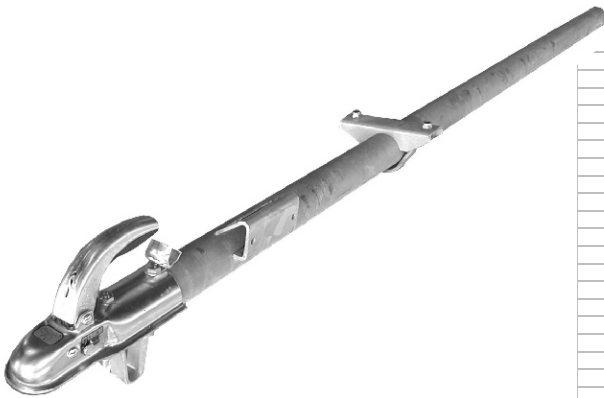

# BARĂ DE TRACȚIUNE DREAPTĂ KDR

Fără frână până la 750kg

Tip	Sarcina max.admisă (kg)	Sarcina max. admisă pe sferă (kg)	L	B	D	Tipul cuplei	Greutate proprie (kg)	Număr reper
KDR60-A8	750	75	2000	60,3x3,6	160	K14-B N3	25.0	202692.001
KDR60-A8	750	75	2500	60,3x3,6	160	K14-B N3	32.0	202692.002
KDR60-A8	750	75	3000	60,3x3,6	160	K14-B N3	37.0	202692.003
KDR70-A2	750	75	2000	70x4	160	K14-C N3	27.0	200998.001
KDR70-A2	750	75	2500	70x4	160	K14-C N3	33.0	200998.002
KDR70-A2	750	75	3000	70x4	160	K14-C N3	39.0	200998.003