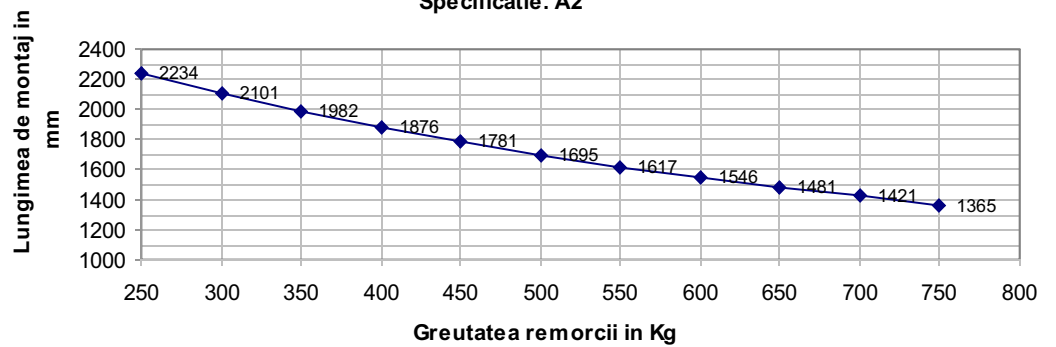

BARĂ DE TRACȚIUNE CURBĂ "GÂT DE LEBĂDĂ" KDRK

Fără frână, până la 750kg

Alegerea lungimii barei KDRK70
Specificatie. A2

Tip	Sarcina maximă admisă(kg)	Sarcina maximă admisă pe sferă (kg)	L	B	D	E	Tipul cuplei	Greutate produs (kg)	Număr reper
KDRK60-A8	750	75	2000	60,3x3,6	160	100	K14-C N3	25.0	203204.001
KDRK60-A8	750	75	2500	60,3x3,6	160	100	K14-C N3	32.0	203204.002
KDRK60-A8	750	75	3000	60,3x3,6	160	100	K14-C N3	37.0	203204.003
KDRK70-A2	750	75	2000	70x4	160	100	K14-C N3	27.0	201001.001
KDRK70-A2	750	75	2500	70x4	160	100	K14-C N3	33.0	201001.002
KDRK70-A2	750	75	3000	70x4	160	100	K14-C N3	39.0	201001.003