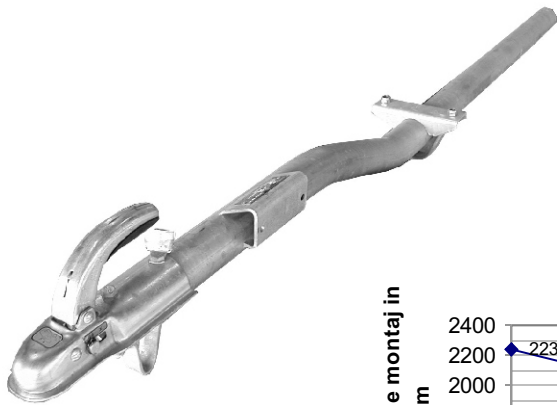

BARĂ DE TRACȚIUNE CURBĂ "GÂT DE LEBĂDĂ" KDRK

Fără frână, până la 750kg

Alegerea lungimii barei KDRK70
Specificatie. A2

Tip	Sarcina maximă admisă(kg)	Sarcina maximă admisă pe sferă (kg)	L	B	D	E	Tipul cuplei	Greutate produs (kg)	Număr reper
KDRK60-A8	750	75	2000	60,3x3,6	160	100	K14-C N3	25.0	203204.001
KDRK60-A8	750	75	2500	60,3x3,6	160	100	K14-C N3	32.0	203204.002
KDRK60-A8	750	75	3000	60,3x3,6	160	100	K14-C N3	37.0	203204.003
KDRK70-A2	750	75	2000	70x4	160	100	K14-C N3	27.0	201001.001
KDRK70-A2	750	75	2500	70x4	160	100	K14-C N3	33.0	201001.002
KDRK70-A2	750	75	3000	70x4	160	100	K14-C N3	39.0	201001.003