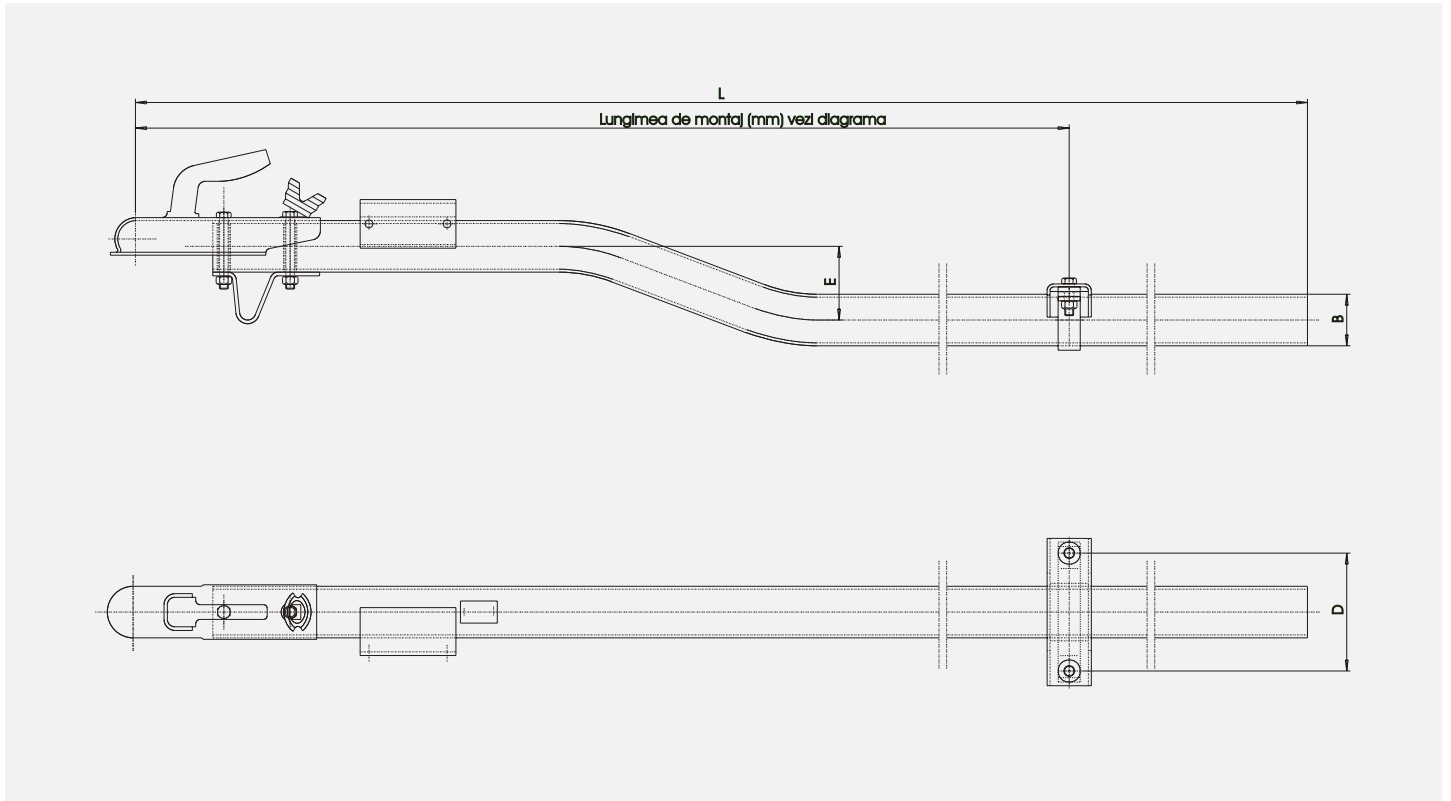

BARĂ DE TRACȚIUNE CURBĂ "GÂT DE LEBĂDĂ" KDRK

Fără frână, până la 750kg

Alegerea lungimii barei KDRK70
Specificatie. A2

Tip	Sarcina maximă admisă(kg)	Sarcina maximă admisă pe sferă (kg)	L	B	D	E	Tipul cuplei	Greutate produs (kg)	Număr reper
KDRK60-A8	750	75	2000	60,3x3,6	160	100	K14-C N3	25.0	203204.001
KDRK60-A8	750	75	2500	60,3x3,6	160	100	K14-C N3	32.0	203204.002
KDRK60-A8	750	75	3000	60,3x3,6	160	100	K14-C N3	37.0	203204.003
KDRK70-A2	750	75	2000	70x4	160	100	K14-C N3	27.0	201001.001
KDRK70-A2	750	75	2500	70x4	160	100	K14-C N3	33.0	201001.002
KDRK70-A2	750	75	3000	70x4	160	100	K14-C N3	39.0	201001.003