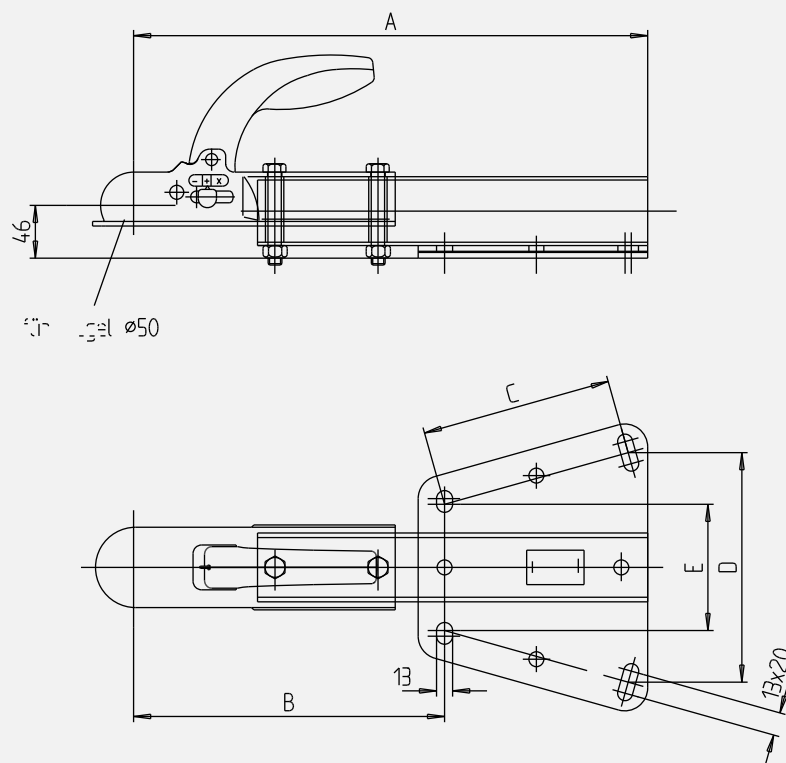

# CUPLĂ CU SUPORT PENTRU PROȚAP ÎN "V" KZE

Fără frână până la 750kg

**KNOTT**  
Bremsen • Achsen

Tip	Sarcina maximă admisă (kg)	Sarcina maxima admisa pe sfera (kg)	A	B	C	D	E	Cupla (kg)	Greutatea produsului (kg)	Număr reper
KZE 7,5-A	750	75	440	263	166	200	110-120	KQ14-B N3	6.5	M11000001