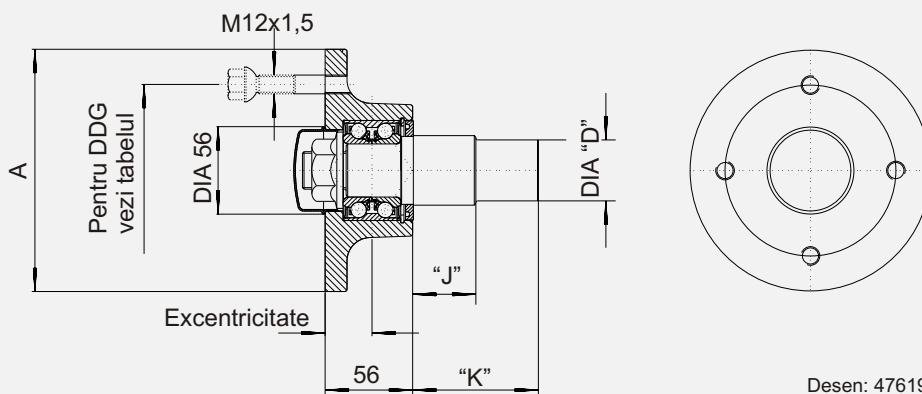

Tip	Sarcina pe roată (kg)	Sarcina pe osie (kg)	Excentricitate	DDG	A	J	K	D	Greutate produs (kg)	Număr reper
Butuc fără frână	275	550	5-25	100x4	130		65	39	5.2	37147B01

Tip	Sarcina pe roată (kg)	Sarcina pe osie (kg)	Excentricitate ET	DDG	A	J	K	D	Greutate produs (kg)	Număr reper
Butuc fără frână	500	1000	25-35	100x4	155	39	65	39	5.5	37978B01
Butuc fără frână	675	1350	25-35	112x5	155	39	65	39	5.5	37978C01
Butuc fără frână	500	1000	25-35	100x4	145		80	40	5.5	37801B01
Butuc fără frână	750	1500	25-35	112x5	145		80	40	5.5	37801C01
Butuc fără frână	500	1000	25-35	100x4	155		124	49	5.5	35434B02
Butuc fără frână	750	1500	25-35	112x5	155		124	49	5.5	35434C02
Butuc fără frână	900	1800	25-30	112x5	210	50	105	54	5.7	29955C01

Tip	Sarcina pe roată (kg)	Sarcina pe osie (kg)	Excentricitate ET	DDG	A	J	K	D	Greutate produs (kg)	Număr reper
Butuc fără frână	1500	3000	0	205x6	256	68	125	49	7.1	28865P02