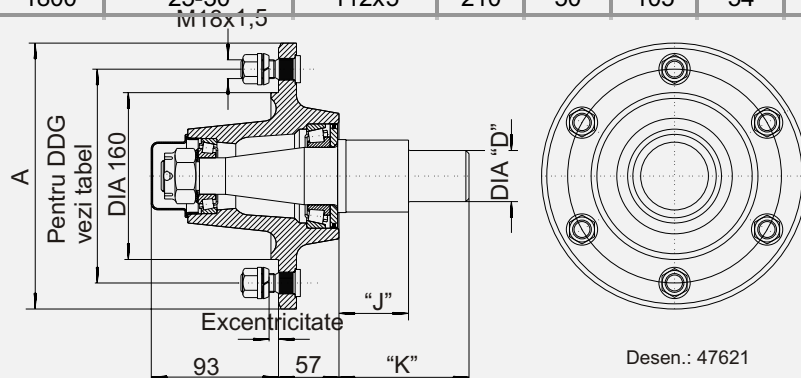

Tip	Sarcina pe roată (kg)	Sarcina pe osie (kg)	Excentricitate	DDG	A	J	K	D	Greutate produs (kg)	Număr reper
Butuc fără frână	275	550	5-25	100x4	130		65	39	5.2	37147B01

Tip	Sarcina pe roată (kg)	Sarcina pe osie (kg)	Excentricitate ET	DDG	A	J	K	D	Greutate produs (kg)	Număr reper
Butuc fără frână	500	1000	25-35	100x4	155	39	65	39	5.5	37978B01
Butuc fără frână	675	1350	25-35	112x5	155	39	65	39	5.5	37978C01
Butuc fără frână	500	1000	25-35	100x4	145		80	40	5.5	37801B01
Butuc fără frână	750	1500	25-35	112x5	145		80	40	5.5	37801C01
Butuc fără frână	500	1000	25-35	100x4	155		124	49	5.5	35434B02
Butuc fără frână	750	1500	25-35	112x5	155		124	49	5.5	35434C02
Butuc fără frână	900	1800	25-30	112x5	210	50	105	54	5.7	29955C01

Tip	Sarcina pe roată (kg)	Sarcina pe osie (kg)	Excentricitate ET	DDG	A	J	K	D	Greutate produs (kg)	Număr reper
Butuc fără frână	1500	3000	0	205x6	256	68	125	49	7.1	28865P02