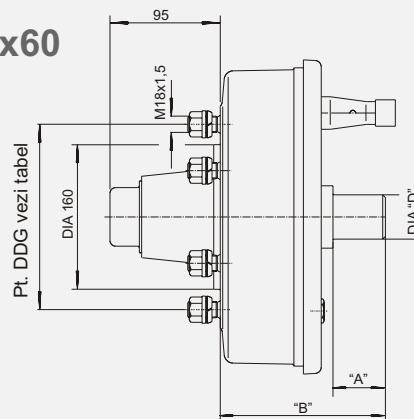

ANSAMBLU FRÂNĂ PENTRU OSII CU SARCINA PÂNĂ LA 2500kg LA VITEZĂ PESTE 25 km/h

160x35

200x50

Ansamblu frână 160x35	450	900	-3 bis 45	100x4	49	82	180	57	8.7	25594B06
Ansamblu frână 160x35 stânga cu autorevers	450	900	-3 bis 45	100x4	49	82	180	57	8.7	24717B05
Ansamblu frână 160x35 dreapta cu autorevers	450	900	-3 bis 45	100x4	49	82	180	57	8.7	24717B06
Ansamblu frână 200x50	750	1500	25 bis 35	100x4	49	90	180	57	10.9	13239B09
Ansamblu frână 200x50	750	1500	25 bis 35	112x5	49	90	180	57	10.9	13239C09
Ansamblu frână 200x50 stânga cu autorevers	750	1500	25 bis 35	100x4	49	90	180	57	10.9	13529B17
Ansamblu frână 200x50 dreapta cu autorevers	750	1500	25 bis 35	100x4	49	90	180	57	10.9	13529B18
Ansamblu frână 200x50 stânga cu autorevers	750	1500	25 bis 35	112x5	49	90	180	57	10.9	13529C17
Ansamblu frână 200x50 dreapta cu autorevers	750	1500	25 bis 35	112x5	49	90	180	57	10.9	13529C18

250x40

300x60

Tip	Sarcina pe roată (kg)	Sarcina max. admisă pe osie (kg)	ET	DDG	D	A	B	d	Greutate proprie (kg)	Număr reper
Ansamblu frână 250x40	900	1800	26 până 35	112x5	49	55	190	57	17.3	13257C03
Ansamblu frână 250x40 stânga cu autorevers	900	1800	26 până 35	112x5	49	55	190	57	17.3	13464C19
Ansamblu frână 250x40 dreapta cu autorevers	900	1800	26 până 35	112x5	49	55	190	57	17.3	13464C20
Ansamblu frână 300x60	1500	3000	0	205x6	49	58	308	160	16.9	403432P01
Ansamblu frână 300x60 stânga cu autorevers	1500	3000	0	205x6	49	58	308	160	16.9	403182P01
Ansamblu frână 300x60 dreapta cu autorevers	1500	3000	0	205x6	49	58	308	160	16.9	403182P02