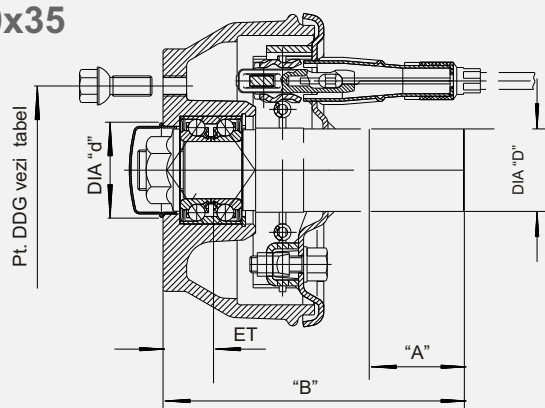

ANSAMBLU FRÂNĂ PENTRU OSII CU SARCINA PÂNĂ LA 2500kg LA VITEZĂ PESTE 25 km/h

160x35

200x50

Ansamblu frână 160x35	450	900	-3 bis 45	100x4	49	82	180	57	8.7	25594B06
Ansamblu frână 160x35 stânga cu autorevers	450	900	-3 bis 45	100x4	49	82	180	57	8.7	24717B05
Ansamblu frână 160x35 dreapta cu autorevers	450	900	-3 bis 45	100x4	49	82	180	57	8.7	24717B06
Ansamblu frână 200x50	750	1500	25 bis 35	100x4	49	90	180	57	10.9	13239B09
Ansamblu frână 200x50	750	1500	25 bis 35	112x5	49	90	180	57	10.9	13239C09
Ansamblu frână 200x50 stânga cu autorevers	750	1500	25 bis 35	100x4	49	90	180	57	10.9	13529B17
Ansamblu frână 200x50 dreapta cu autorevers	750	1500	25 bis 35	100x4	49	90	180	57	10.9	13529B18
Ansamblu frână 200x50 stânga cu autorevers	750	1500	25 bis 35	112x5	49	90	180	57	10.9	13529C17
Ansamblu frână 200x50 dreapta cu autorevers	750	1500	25 bis 35	112x5	49	90	180	57	10.9	13529C18

250x40

300x60

Tip	Sarcina pe roată (kg)	Sarcina max. admisă pe osie (kg)	ET	DDG	D	A	B	d	Greutate proprie (kg)	Număr reper
Ansamblu frână 250x40	900	1800	26 până 35	112x5	49	55	190	57	17.3	13257C03
Ansamblu frână 250x40 stânga cu autorevers	900	1800	26 până 35	112x5	49	55	190	57	17.3	13464C19
Ansamblu frână 250x40 dreapta cu autorevers	900	1800	26 până 35	112x5	49	55	190	57	17.3	13464C20
Ansamblu frână 300x60	1500	3000	0	205x6	49	58	308	160	16.9	403432P01
Ansamblu frână 300x60 stânga cu autorevers	1500	3000	0	205x6	49	58	308	160	16.9	403182P01
Ansamblu frână 300x60 dreapta cu autorevers	1500	3000	0	205x6	49	58	308	160	16.9	403182P02