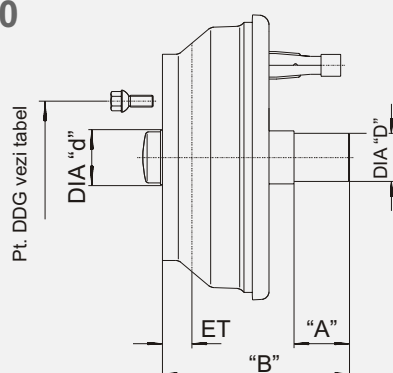

ANSAMBLU FRÂNĂ PENTRU OSII CU SARCINA PÂNĂ LA 2500kg LA VITEZĂ PESTE 25 km/h

160x35

200x50

Ansamblu frână 160x35	450	900	-3 bis 45	100x4	49	82	180	57	8.7	25594B06
Ansamblu frână 160x35 stânga cu autorevers	450	900	-3 bis 45	100x4	49	82	180	57	8.7	24717B05
Ansamblu frână 160x35 dreapta cu autorevers	450	900	-3 bis 45	100x4	49	82	180	57	8.7	24717B06
Ansamblu frână 200x50	750	1500	25 bis 35	100x4	49	90	180	57	10.9	13239B09
Ansamblu frână 200x50	750	1500	25 bis 35	112x5	49	90	180	57	10.9	13239C09
Ansamblu frână 200x50 stânga cu autorevers	750	1500	25 bis 35	100x4	49	90	180	57	10.9	13529B17
Ansamblu frână 200x50 dreapta cu autorevers	750	1500	25 bis 35	100x4	49	90	180	57	10.9	13529B18
Ansamblu frână 200x50 stânga cu autorevers	750	1500	25 bis 35	112x5	49	90	180	57	10.9	13529C17
Ansamblu frână 200x50 dreapta cu autorevers	750	1500	25 bis 35	112x5	49	90	180	57	10.9	13529C18

250x40

300x60

Tip	Sarcina pe roată (kg)	Sarcina max. admisă pe osie (kg)	ET	DDG	D	A	B	d	Greutate proprie (kg)	Număr reper
Ansamblu frână 250x40	900	1800	26 până 35	112x5	49	55	190	57	17.3	13257C03
Ansamblu frână 250x40 stânga cu autorevers	900	1800	26 până 35	112x5	49	55	190	57	17.3	13464C19
Ansamblu frână 250x40 dreapta cu autorevers	900	1800	26 până 35	112x5	49	55	190	57	17.3	13464C20
Ansamblu frână 300x60	1500	3000	0	205x6	49	58	308	160	16.9	403432P01
Ansamblu frână 300x60 stânga cu autorevers	1500	3000	0	205x6	49	58	308	160	16.9	403182P01
Ansamblu frână 300x60 dreapta cu autorevers	1500	3000	0	205x6	49	58	308	160	16.9	403182P02