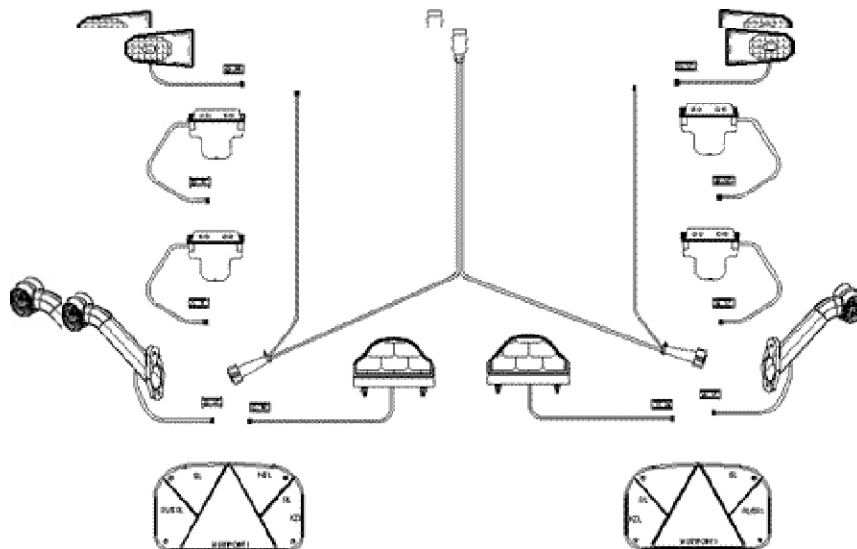

## Exemplu pentru un sistem complet de cablaj pentru remorci

<b>Minipoint 99x93x49 mm</b>			
Descriere		Număr reper	
	23-0200-007	Lampă spate fără lumină număr	401485.001
	23-0300-007	Lampă spate cu lumina număr	401485.002
	23-0200-507	Lampă spate cu 5 pini, conectare baionetă, fără lumină număr	402442.001
	23-0300-507	Lampă spate conectare baionetă 5 pini, cu lumină număr	402442.002
	23-0200-557	Lampă baionetă conectare 5 pini, fără lumină număr, cu spațiu pentru lampă ceață stânga sau lampă de mers înapoi dreapta	402527.001
	23-0300-557	Lampă spate cu baionetă 5 pini, cu lumină număr, cu spațiu pentru lampă ceață stânga sau lampă de mers înapoi dreapta	402528.001
	18-8300-007	Geam lampă / plăcuță neagră sau transparentă pentru număr/ șuruburi prindere	401612.001
	<b>Midipoint 1 220x100x52 mm</b>		
	Descriere		Număr reper
	24-6000-157	Lampă stânga cu lumină de ceață și lumină număr	402530.002
	24-6000-200	Lampă dreapta cu lumină de ceață și lumină număr	402530.003
	24-6000-007	Lampă stânga cu lumină de ceață și lumină număr + baionetă conectare 5 pini	401939.001
	24-6002-507	Lampă stânga cu lumină de ceață și lumină număr jos + baionetă conectare 5 pini	402529.001
	24-6200-007	Lampă dreapta cu lumină număr + baionetă conectare 5 pini	401940.001
	24-6210-007	Lampă dreapta cu lumină cu lumină mers înapoi și lumină număr + baionetă conectare 5 pini	402530.001
	18-8460-007	Geam lampă pentru stânga și dreapta	402531.001
	18-8462-107	Geam lampă cu lumina de mers înapoi	402532.001
	<b>Midipoint 2 215x95x57 mm</b>		
Descriere		Număr reper	
	24-3000-157	Lampă stânga cu lumină de ceață și lumină număr	403466.001
	24-3200-167	Lampă dreapta cu lumină de mers înapoi și lumină număr	403466.002
	24-3000-007	Lampă stânga cu lumină de ceață și lumină număr + baionetă conectare 5 pini	403465.001
	24-3200-007	Lampă dreapta cu lumină număr + baionetă conectare 5 pini	403465.002
	24-3210-007	Lampă dreapta cu lumină de mers înapoi și lumină număr + baionetă conectare 5 pini	403466.003
	18-8430-007	Geam lampă pentru stânga și dreapta	403572.001
	18-8432-107	Geam lampă dreapta cu lumină de mers înapoi	403572.003
	<b>Multipoint 1 240x140x52 mm</b>		
Descriere		Număr reper	
	24-5000-007	Lampă stânga cu lumină de ceață și lumină număr + baionetă conectare 5 pini	401478.001
	24-5200-007	Lampă dreapta cu lumină număr + baionetă conectare 5 pini	401478.002
	24-5210-007	Lampă dreapta cu lumină de mers înapoi și lumină număr + baionetă conectare 5 pini	401938.001
	18-8450-007	Geam lampă stânga	401608.001
	18-8452-007	Geam lampă dreapta	401608.002
	18-8452-107	Geam lampă dreapta cu lumină de mers înapoi	402533.001
	<b>Multipoint 2 240x140x52 mm</b>		
Descriere		Număr reper	
	24-7000-007	Lampă stânga cu lumină de ceață și lumină număr + baionetă conectare 5 pini	401627.001
	24-7000-207	Lampă stânga cu lumină de ceață și lumină număr dedesupt + baionetă conectare 5 pini	402435.001
	24-7200-007	Lampă dreapta cu lumină număr + baionetă conectare 5 pini	401627.002
	24-7210-007	Lampă dreapta cu lumină de mers înapoi și lumină număr + baionetă conectare 5 pini	402536.001